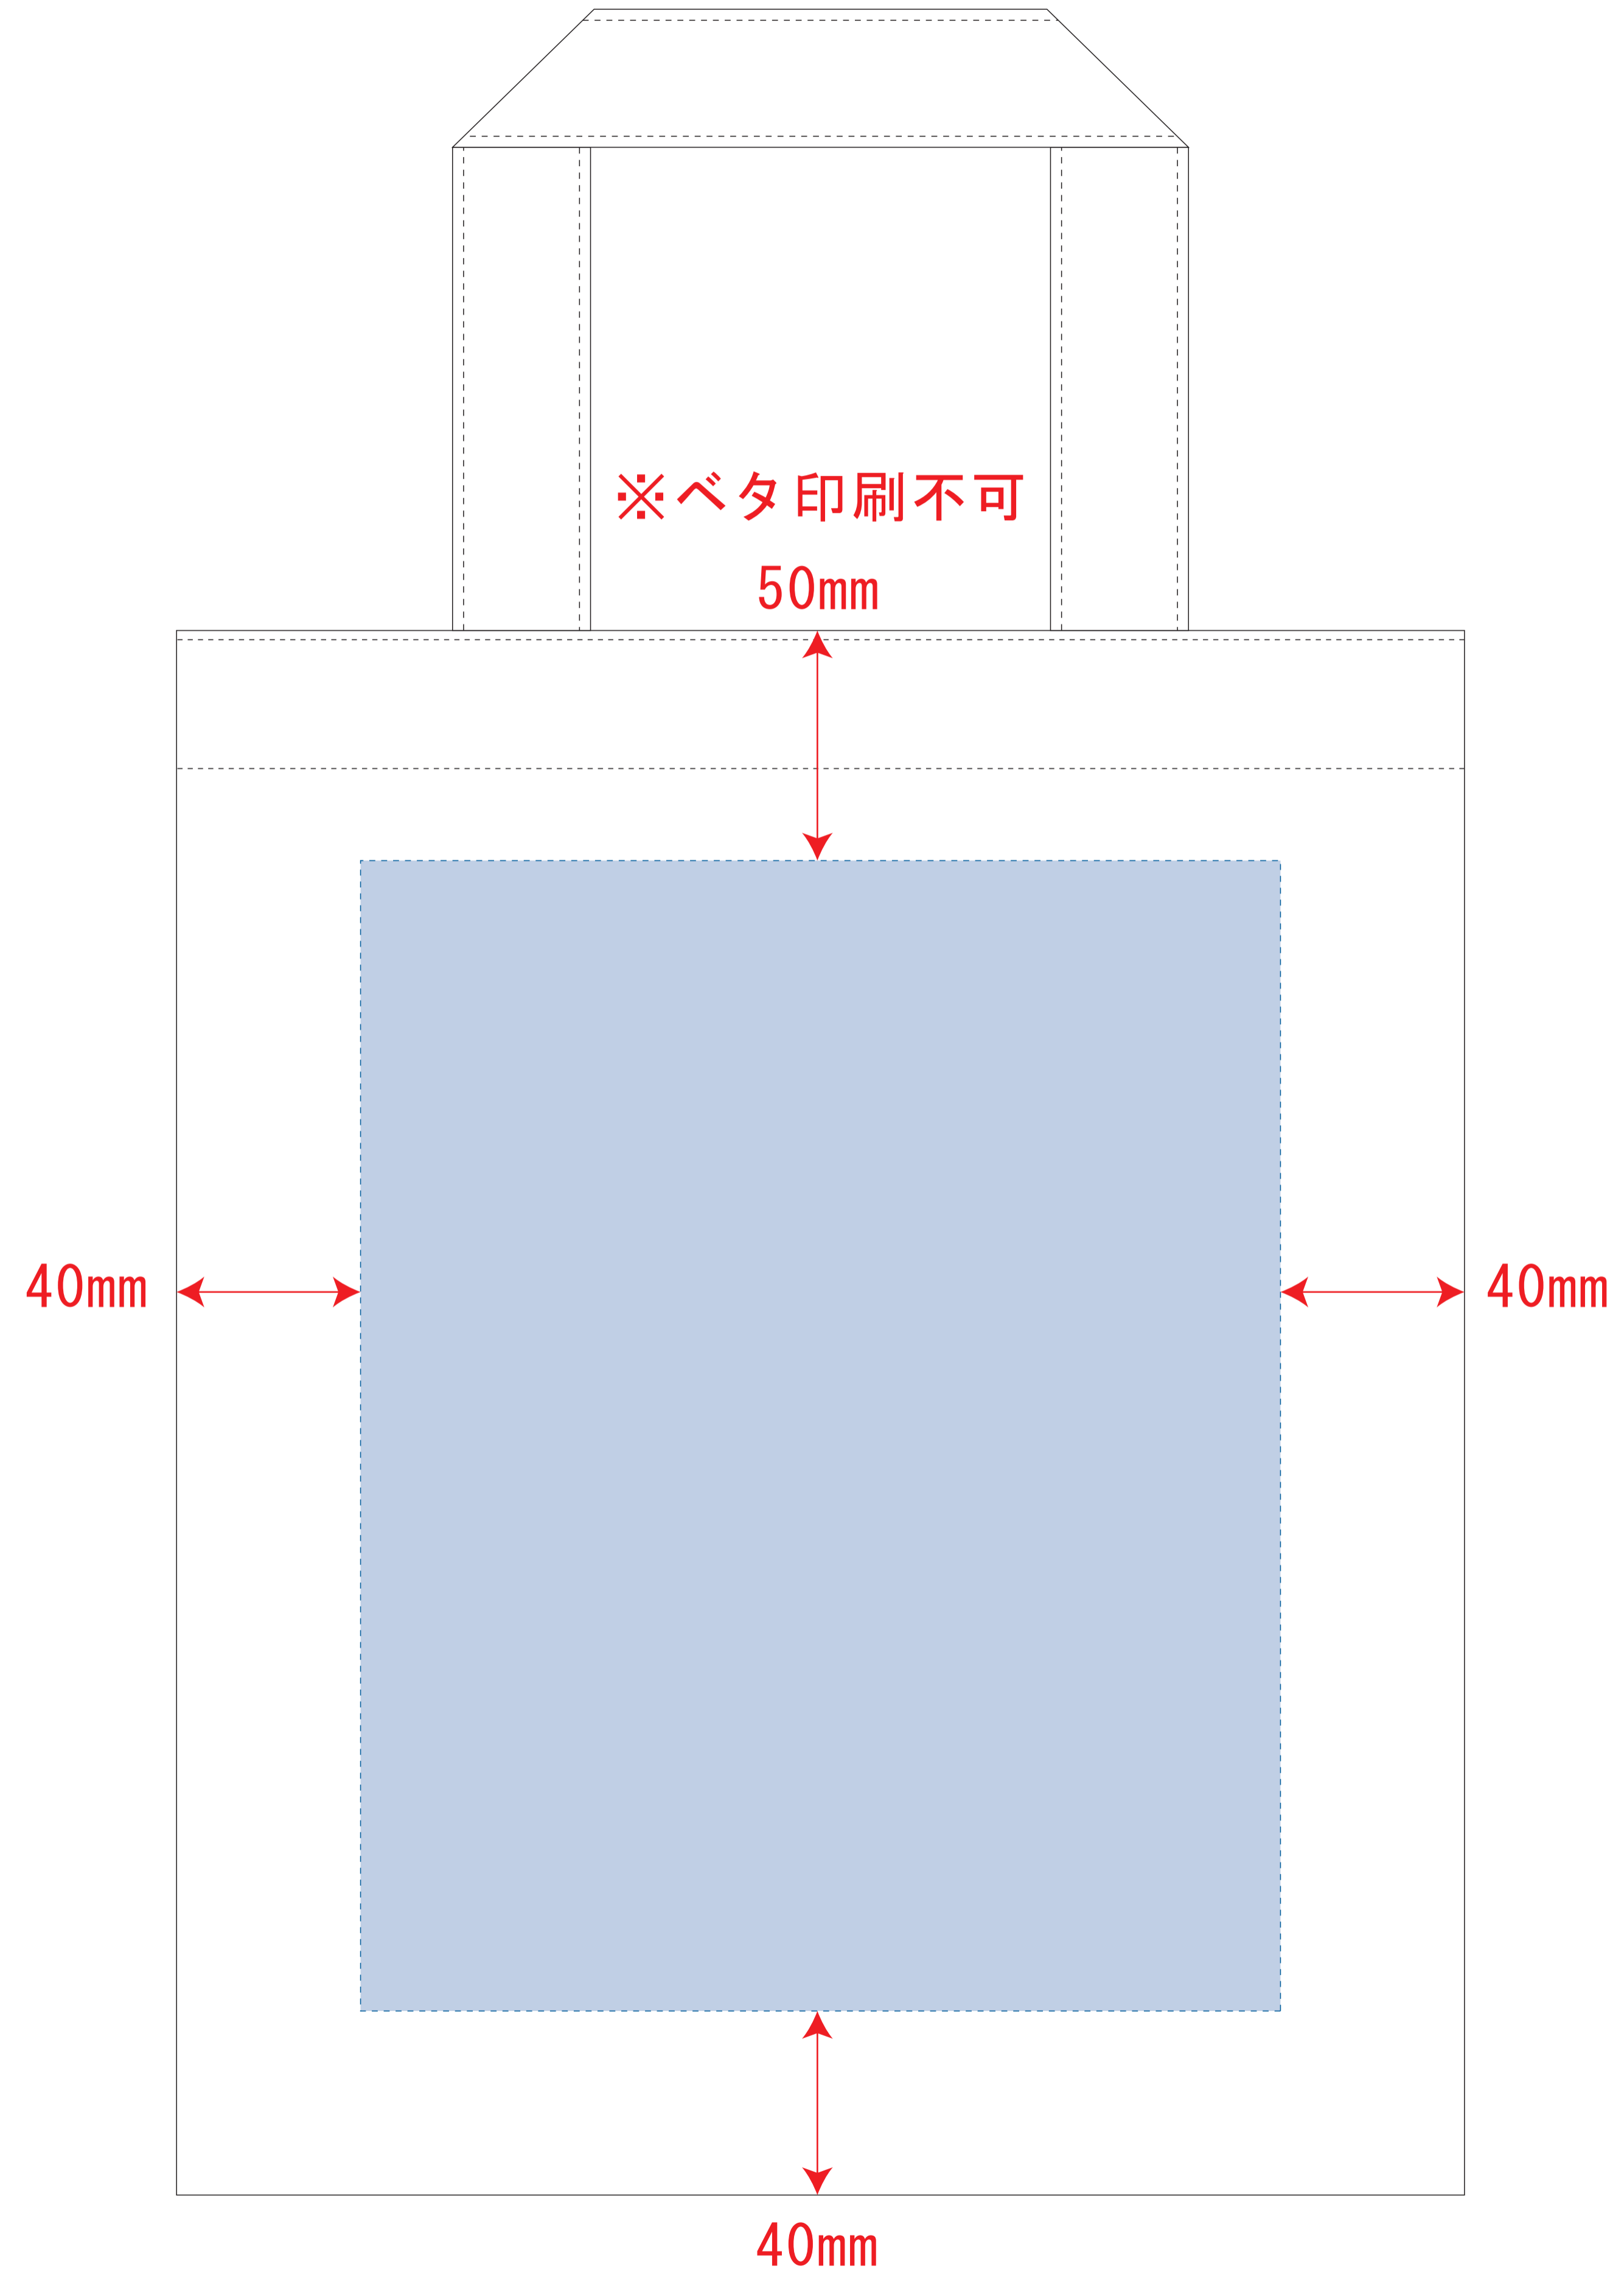

ST80001
不織布A4フラットトート

レイアウト可能範囲 : W200 × H250 (mm)
■シルク印刷 最大範囲 : W200 × H250 (mm)