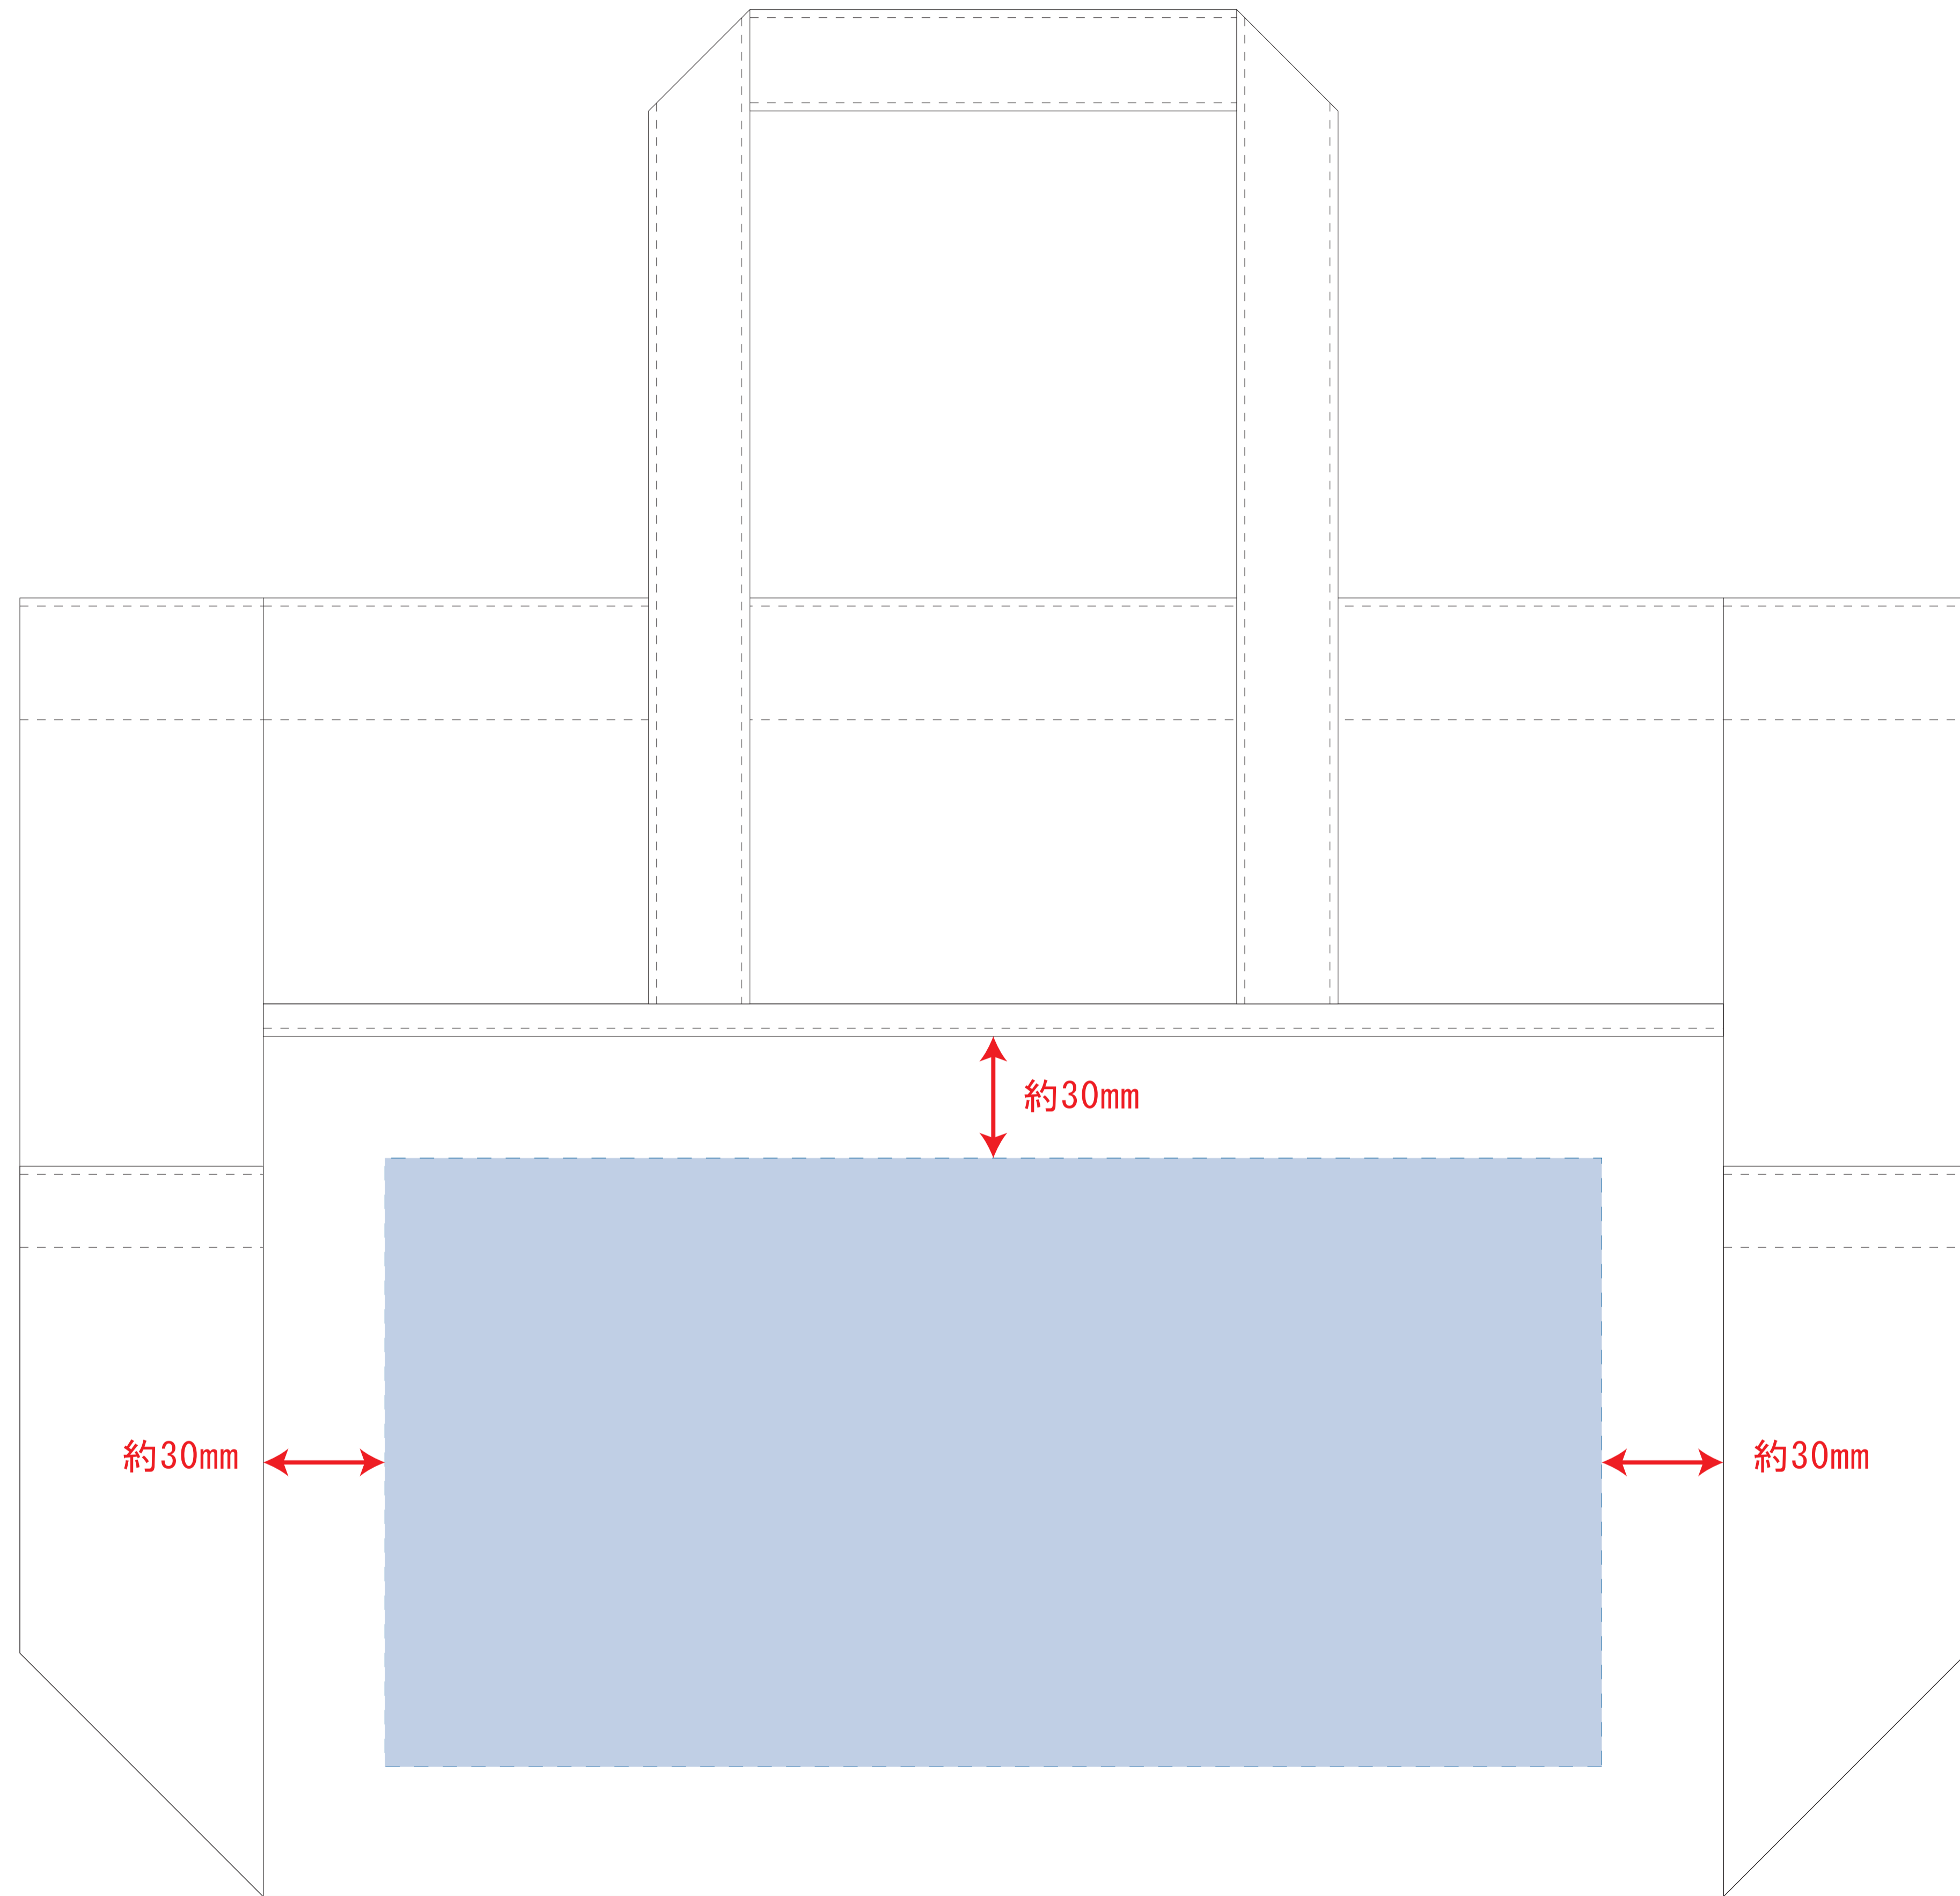

ST65011
コンビカラートート

レイアウト可能範囲 : W300 × H150 (mm)
■シルク印刷 最大範囲 : W300 × H150 (mm)
■熱転写印刷 最大範囲 : W300 × H150 (mm)