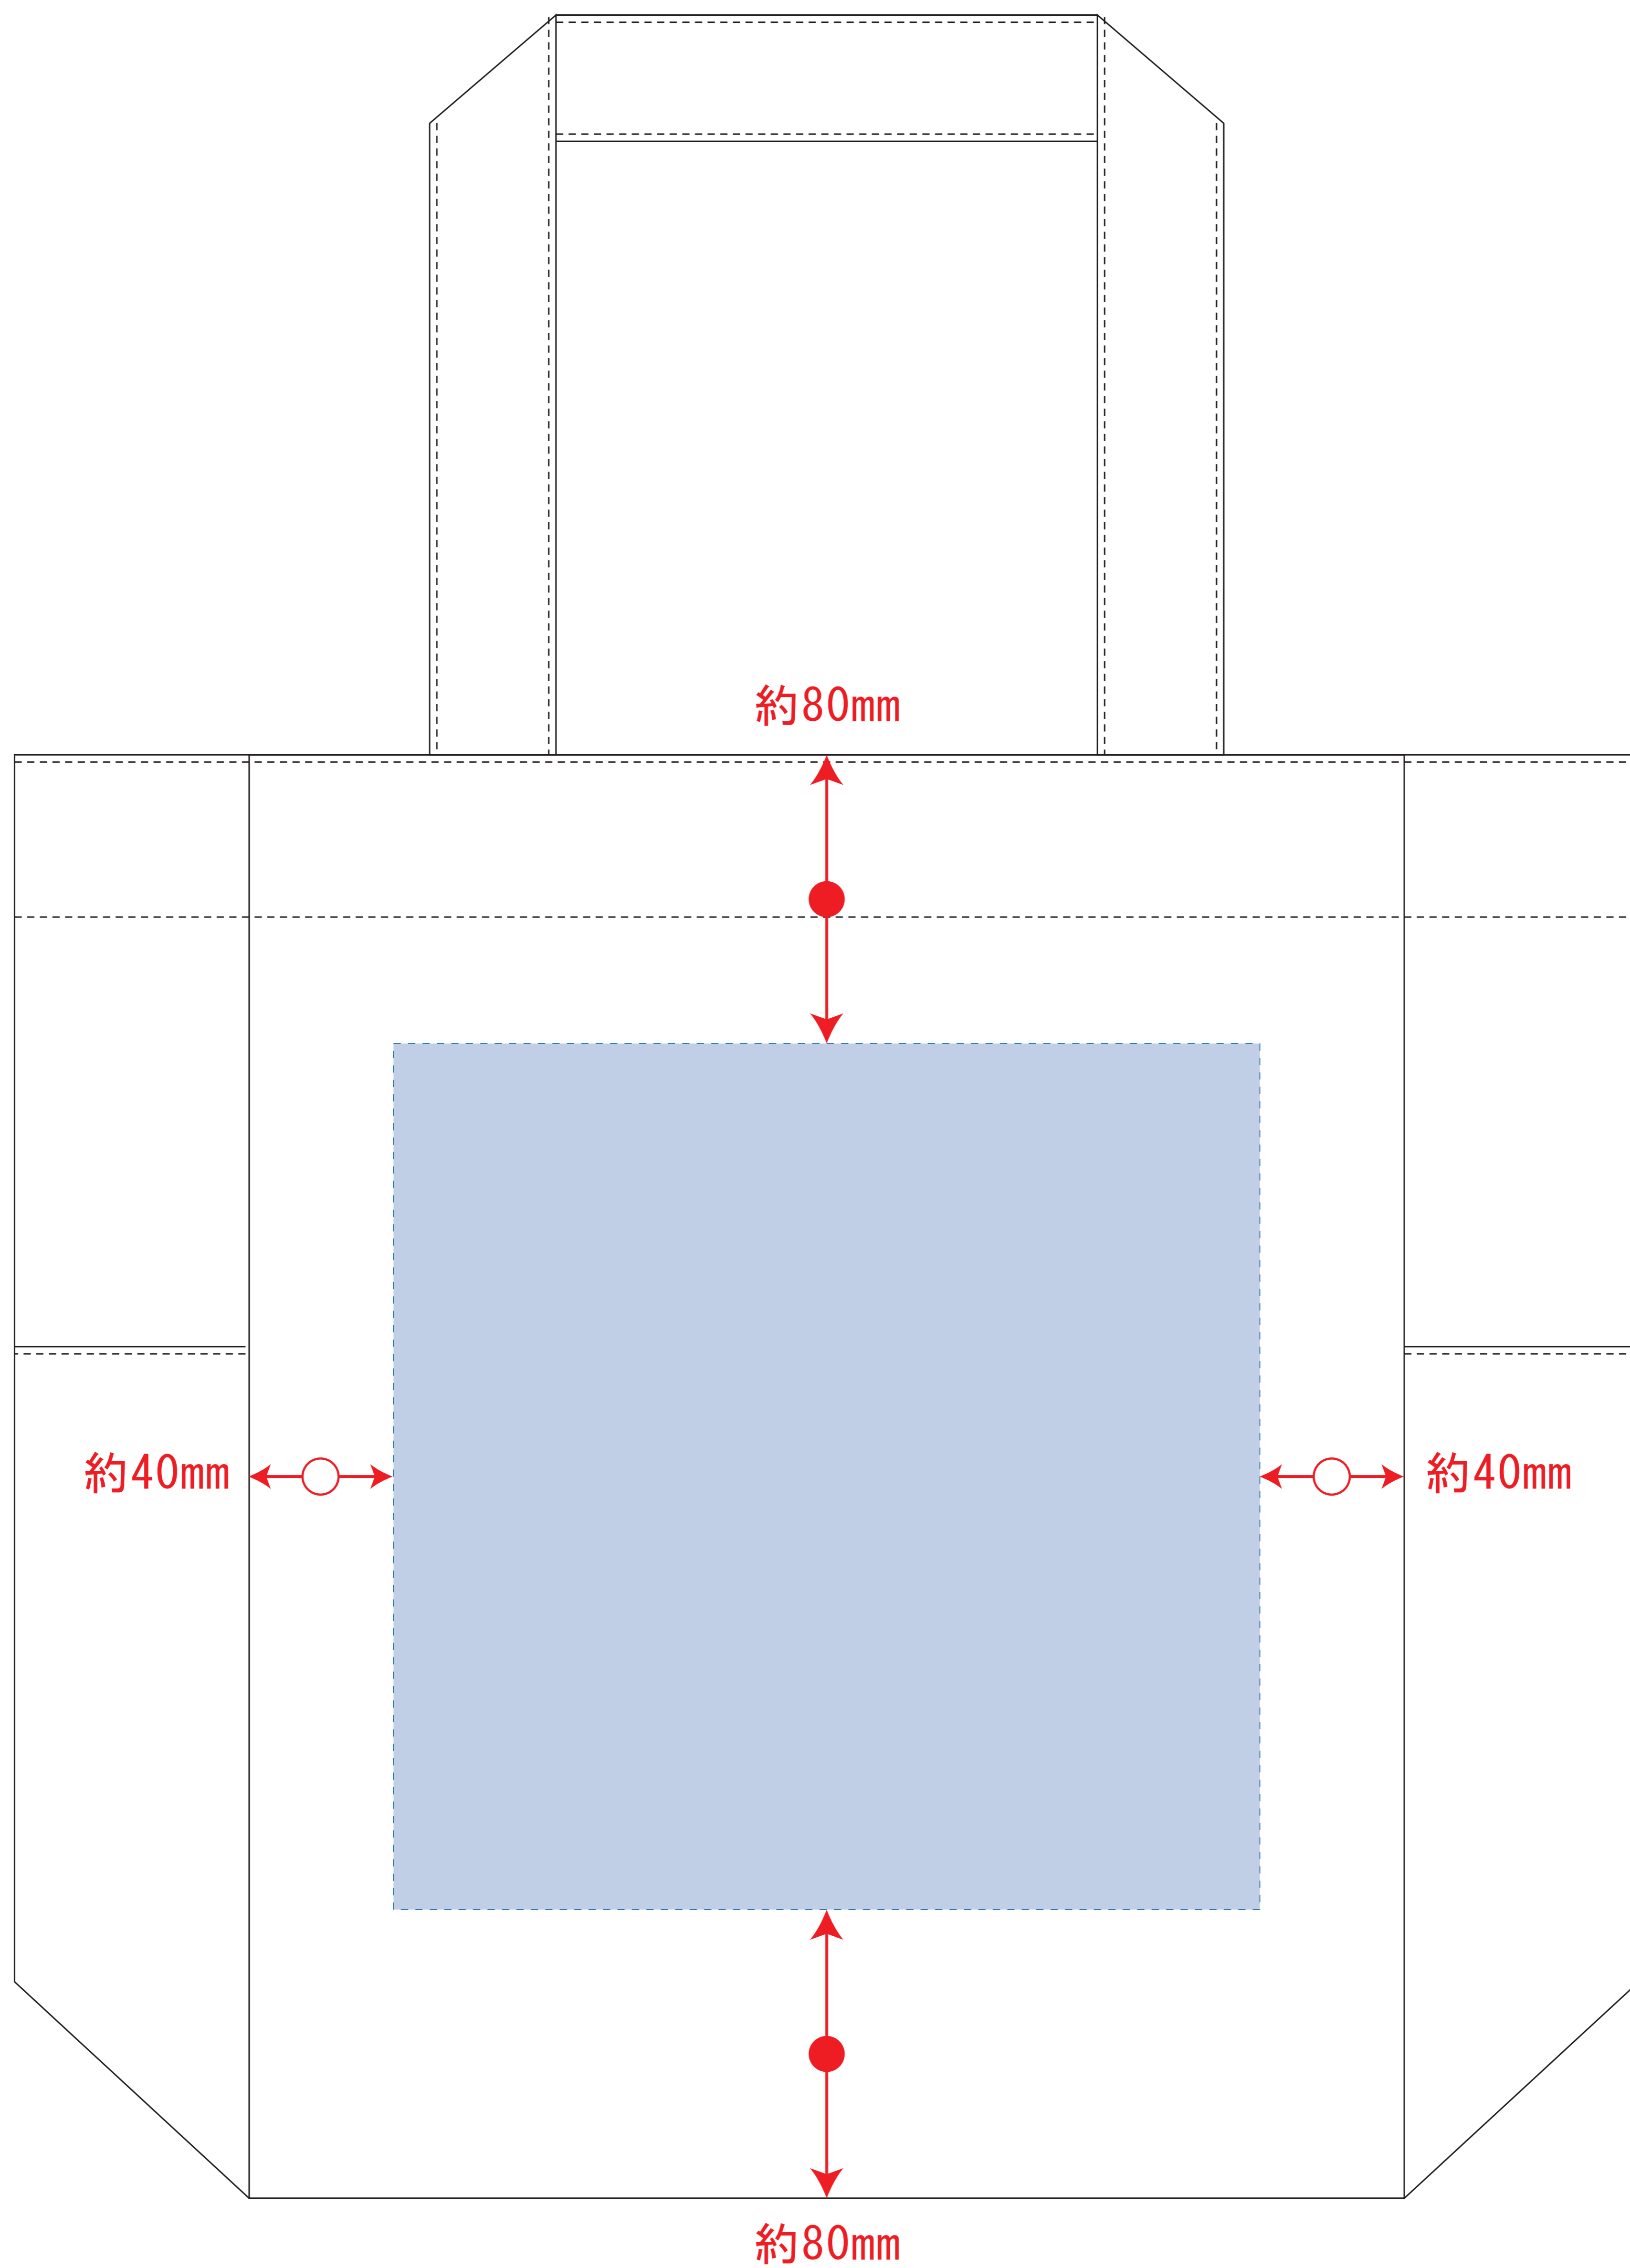

ST65005  
マルチトート (L)

※内ポケット有 (内ポケットが付いている側は印刷不可)

レイアウト可能範囲 : W240×H240 (mm)

■シルク印刷 最大範囲 : W240×H240 (mm)