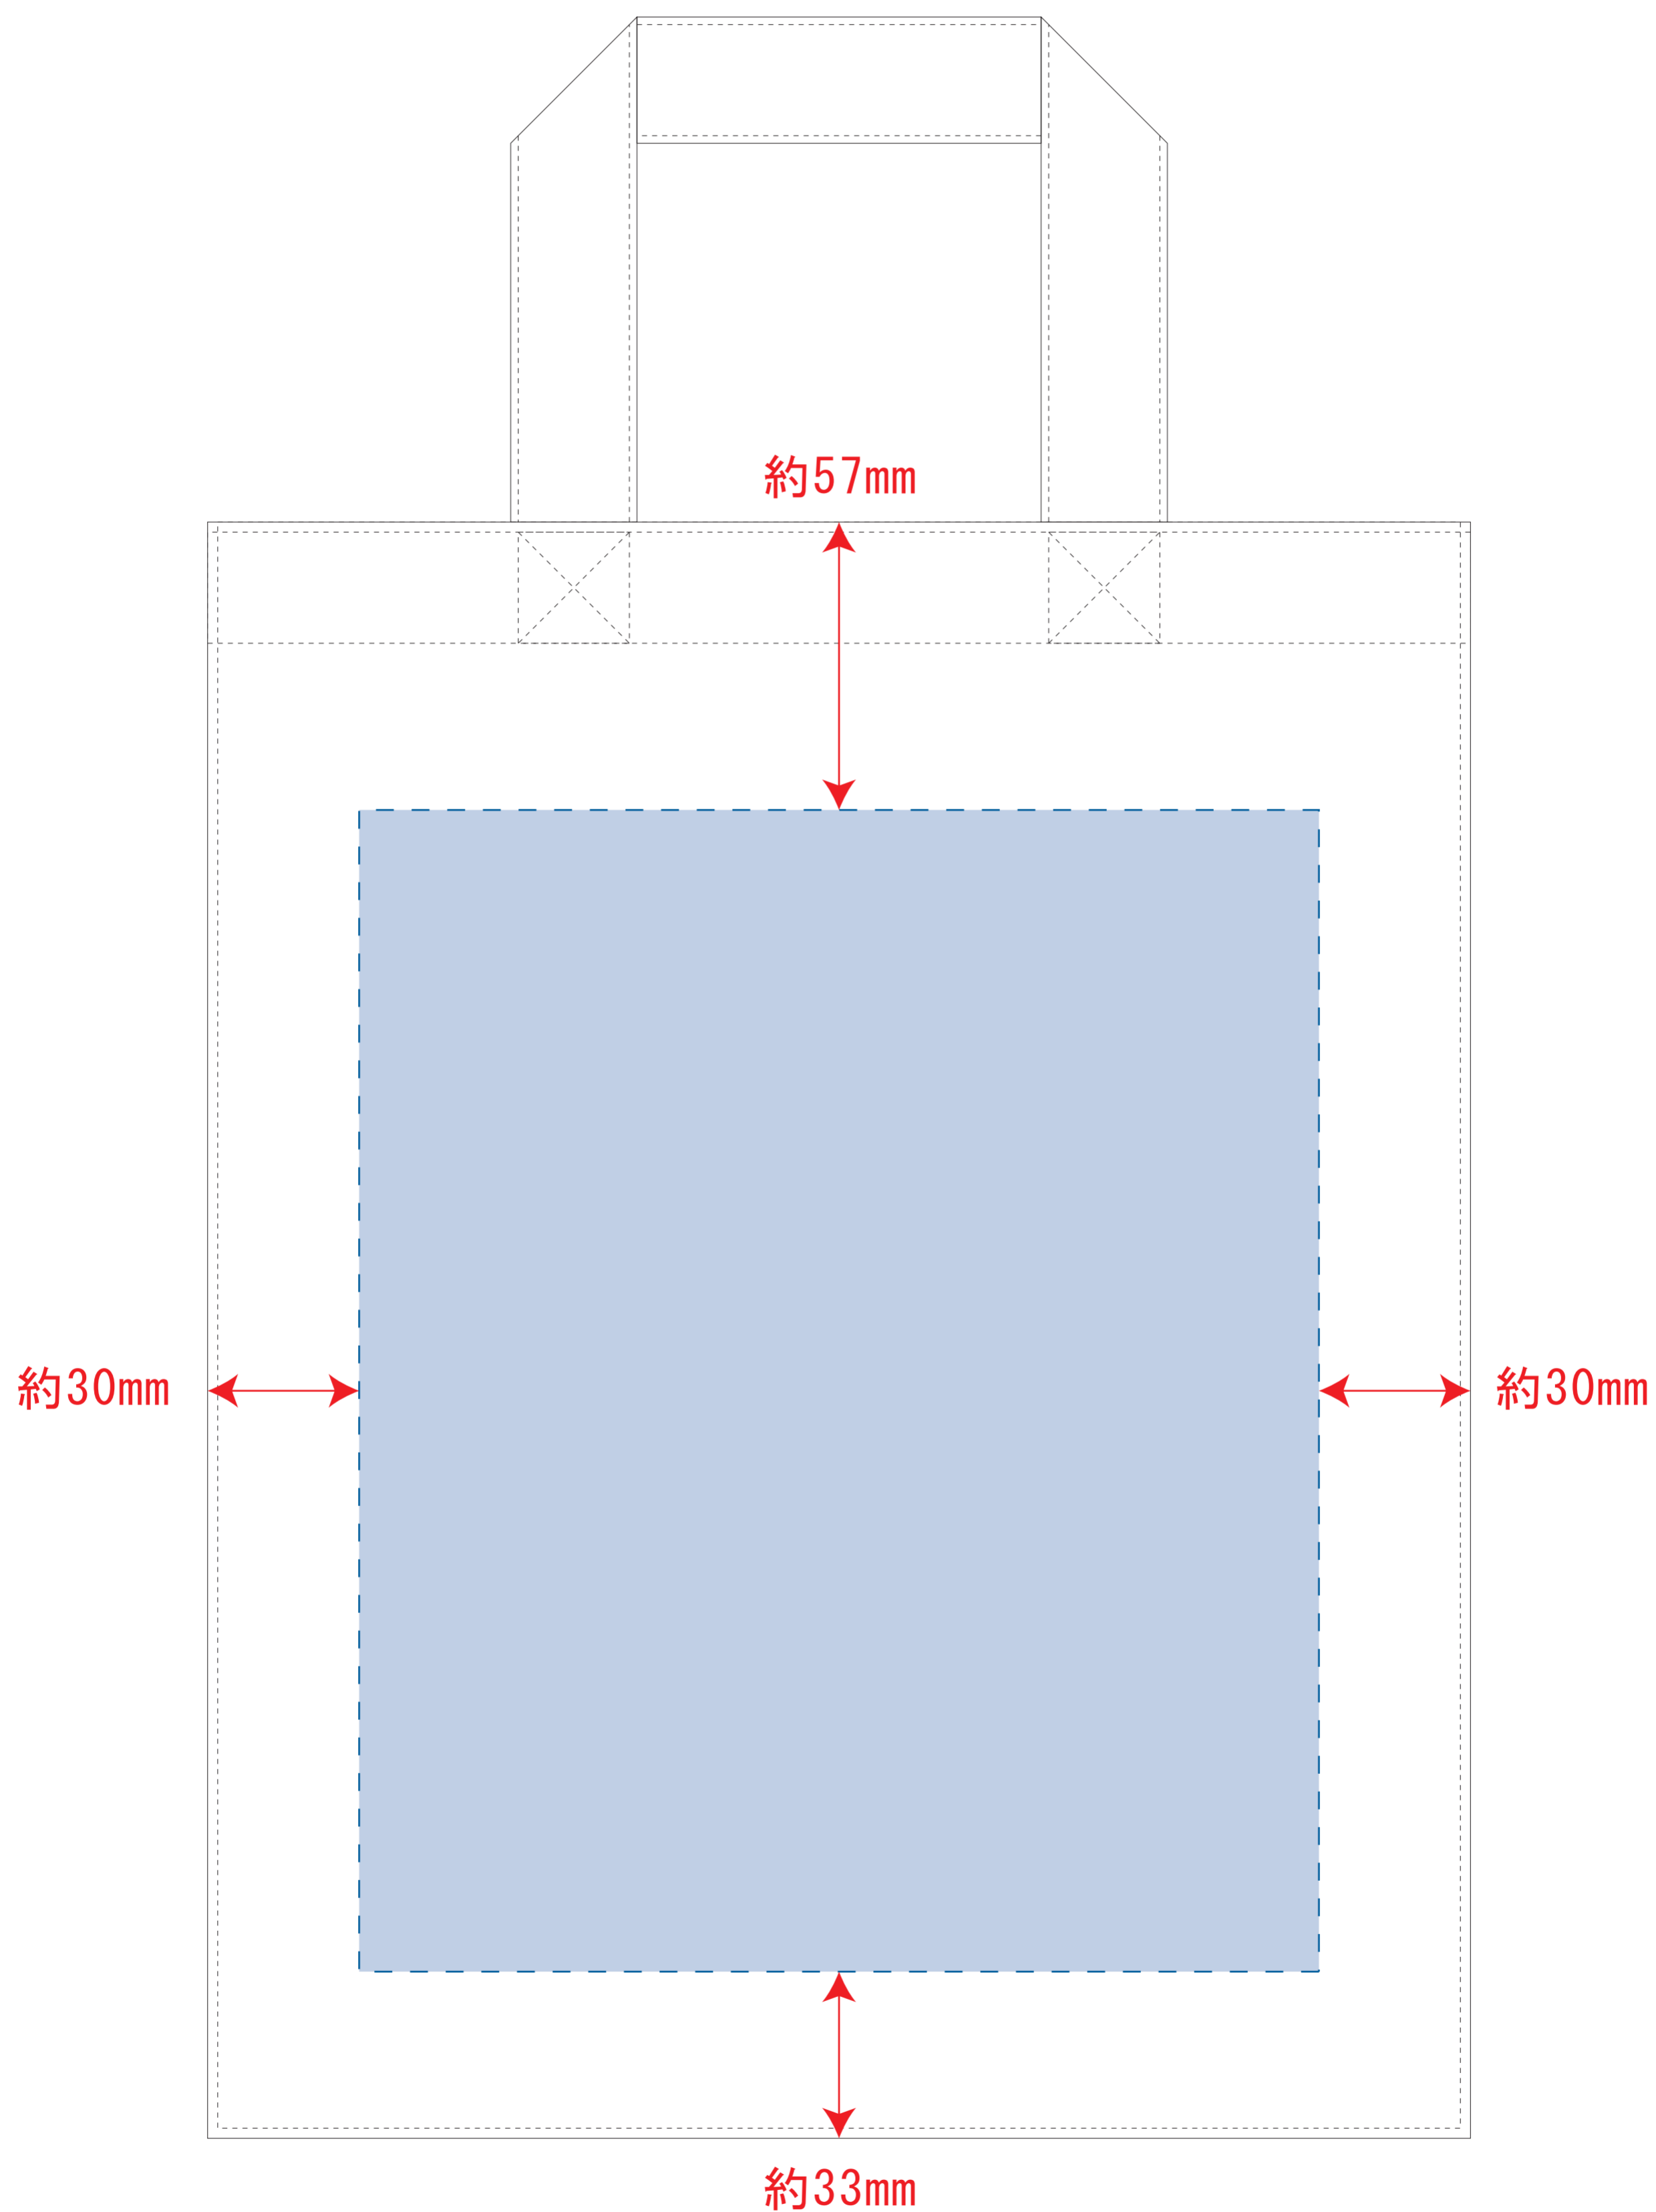

ST60006

ユーティリティバッグコンビ (M) 2

レイアウト可能範囲 : W190×H230 (mm)

■シルク印刷 最大範囲 : W190×H230 (mm)

■熱転写印刷 最大範囲 : W190×H230 (mm)