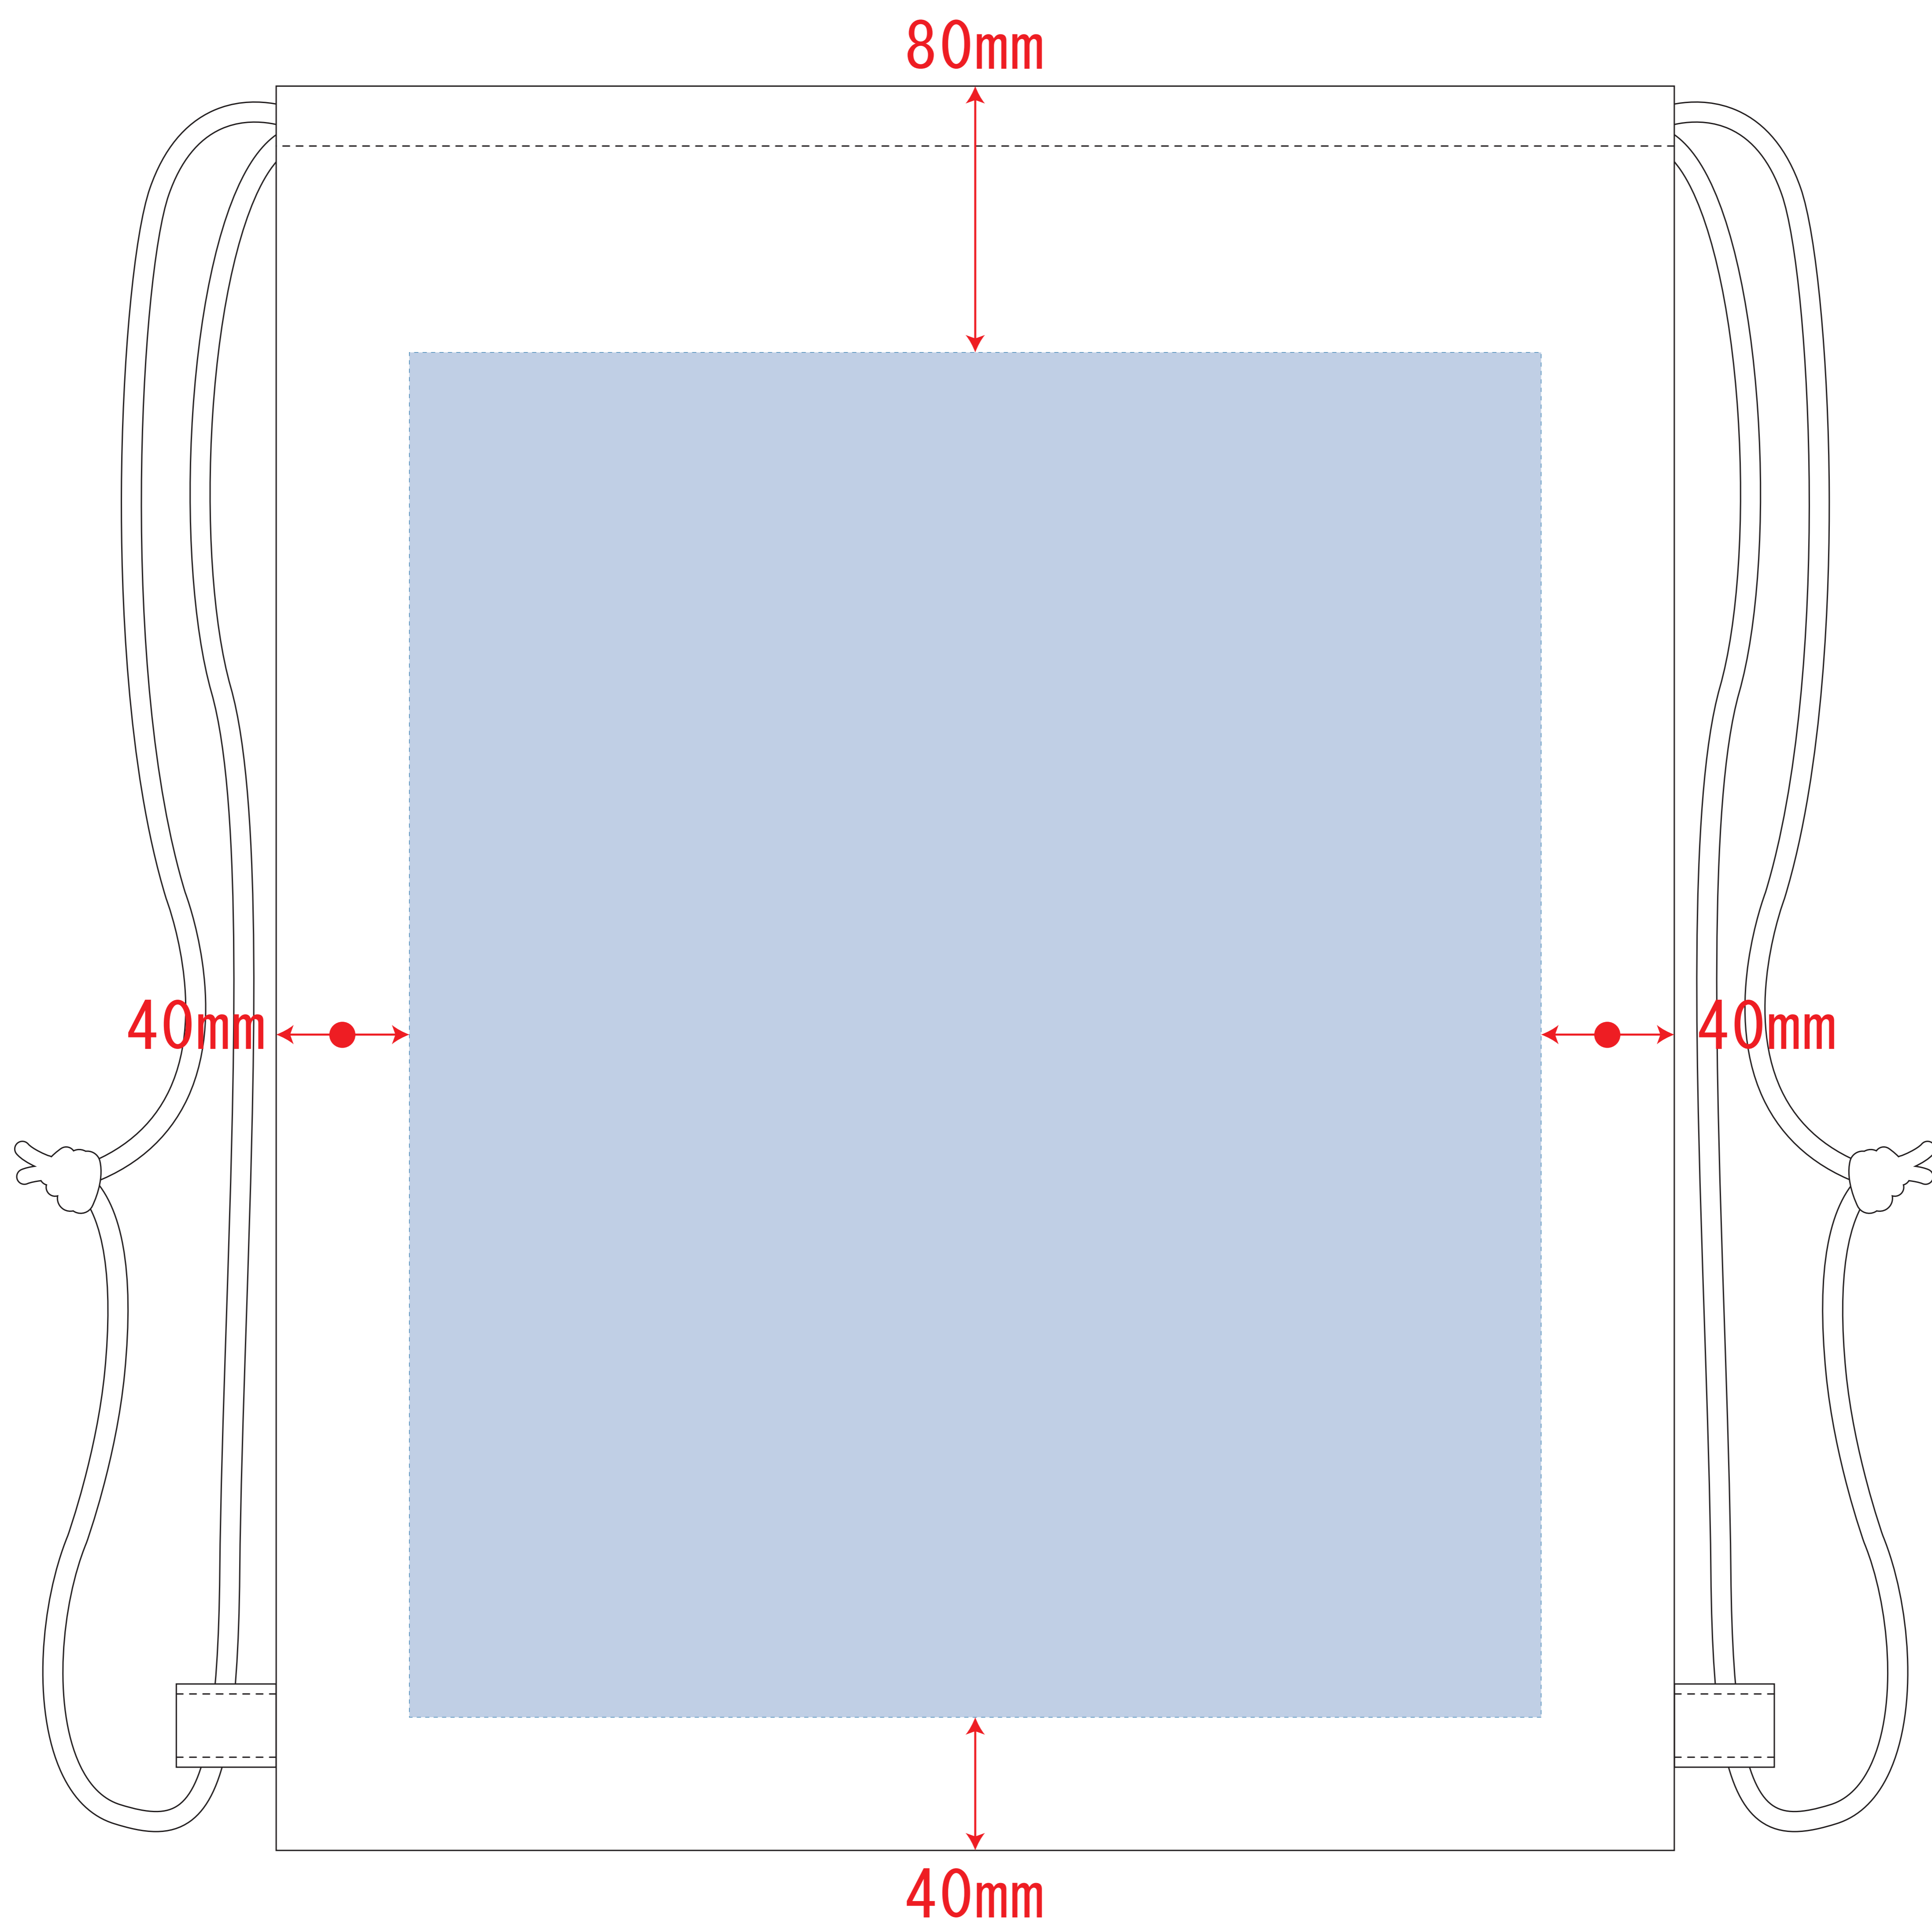

ST55008
イベントリュック

デザインスペース : W340 × H410 (mm)

■シルク印刷 最大範囲 : W250 × H250 (mm)

■熱転写印刷 最大範囲 : W250 × H250 (mm)

■昇華転写印刷 最大範囲 : W250 × H250 (mm) ※ホワイトのみ