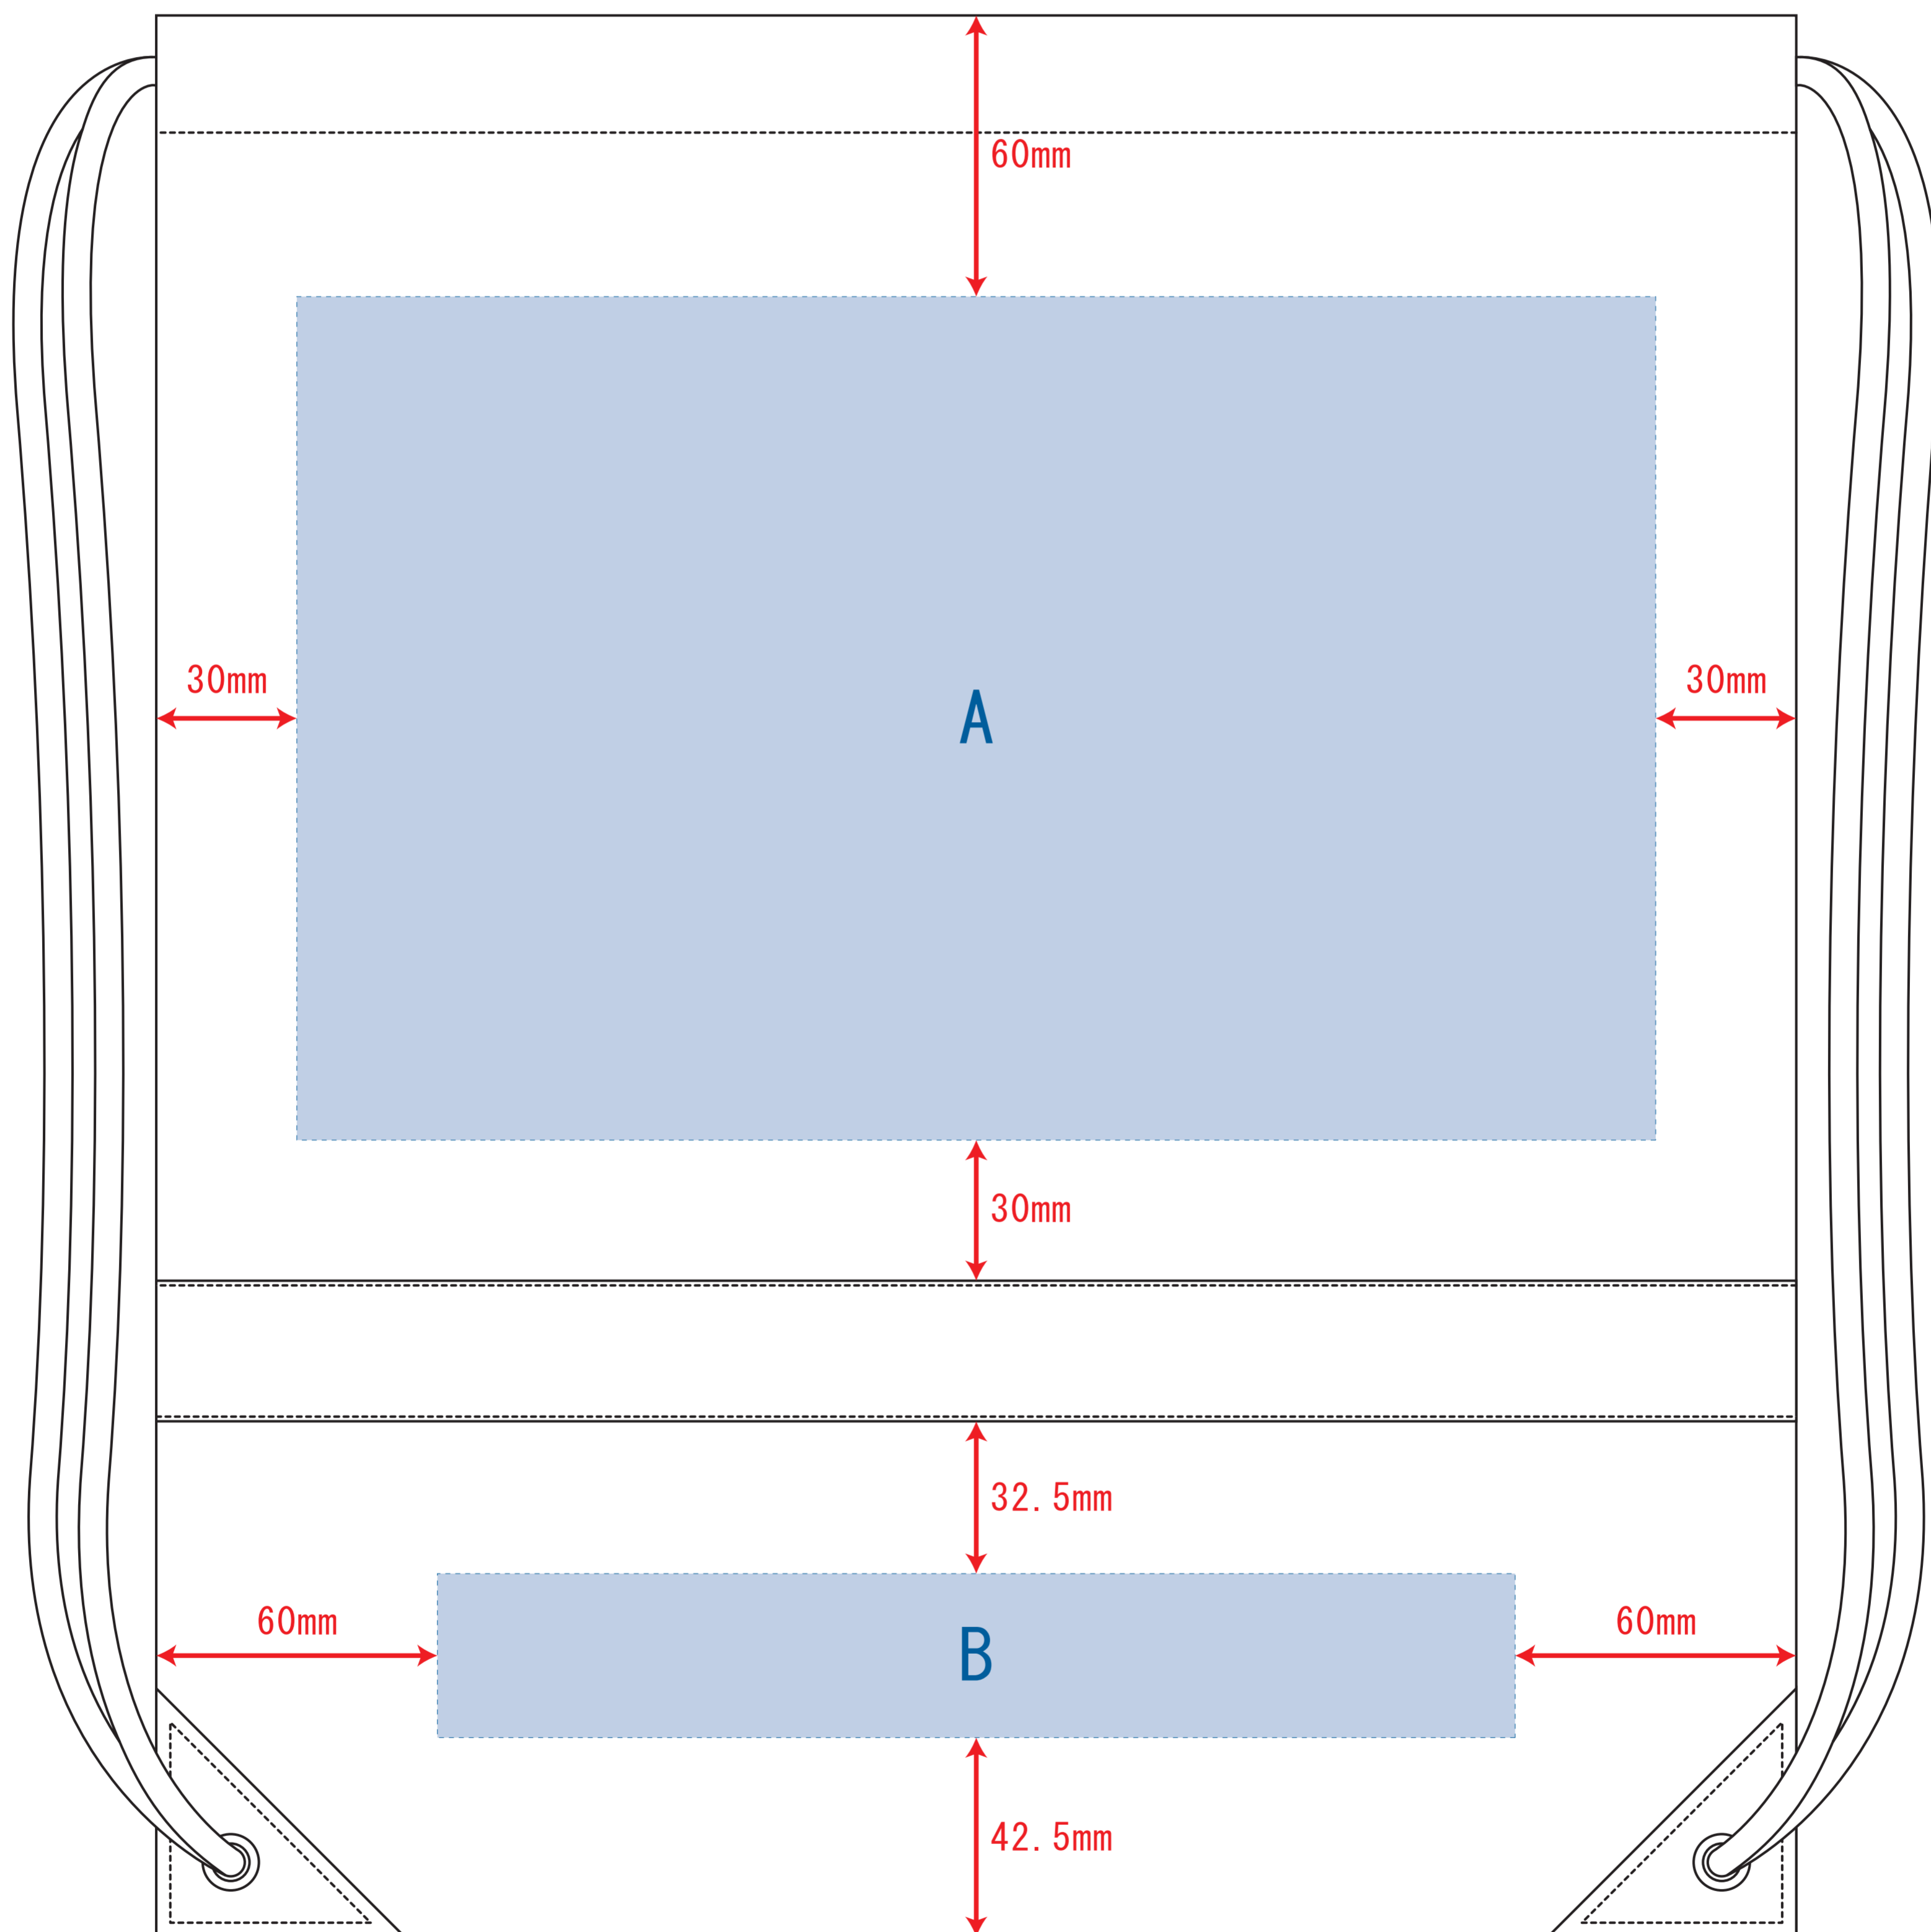

ST55007

リフレクター付巾着リュック

レイアウト可能範囲 : A / W290 × H180 (mm)

B / W230 × H35 (mm)

■シルク印刷 最大範囲 : A / W140 × H80 (mm)

B / W140 × H35 (mm)