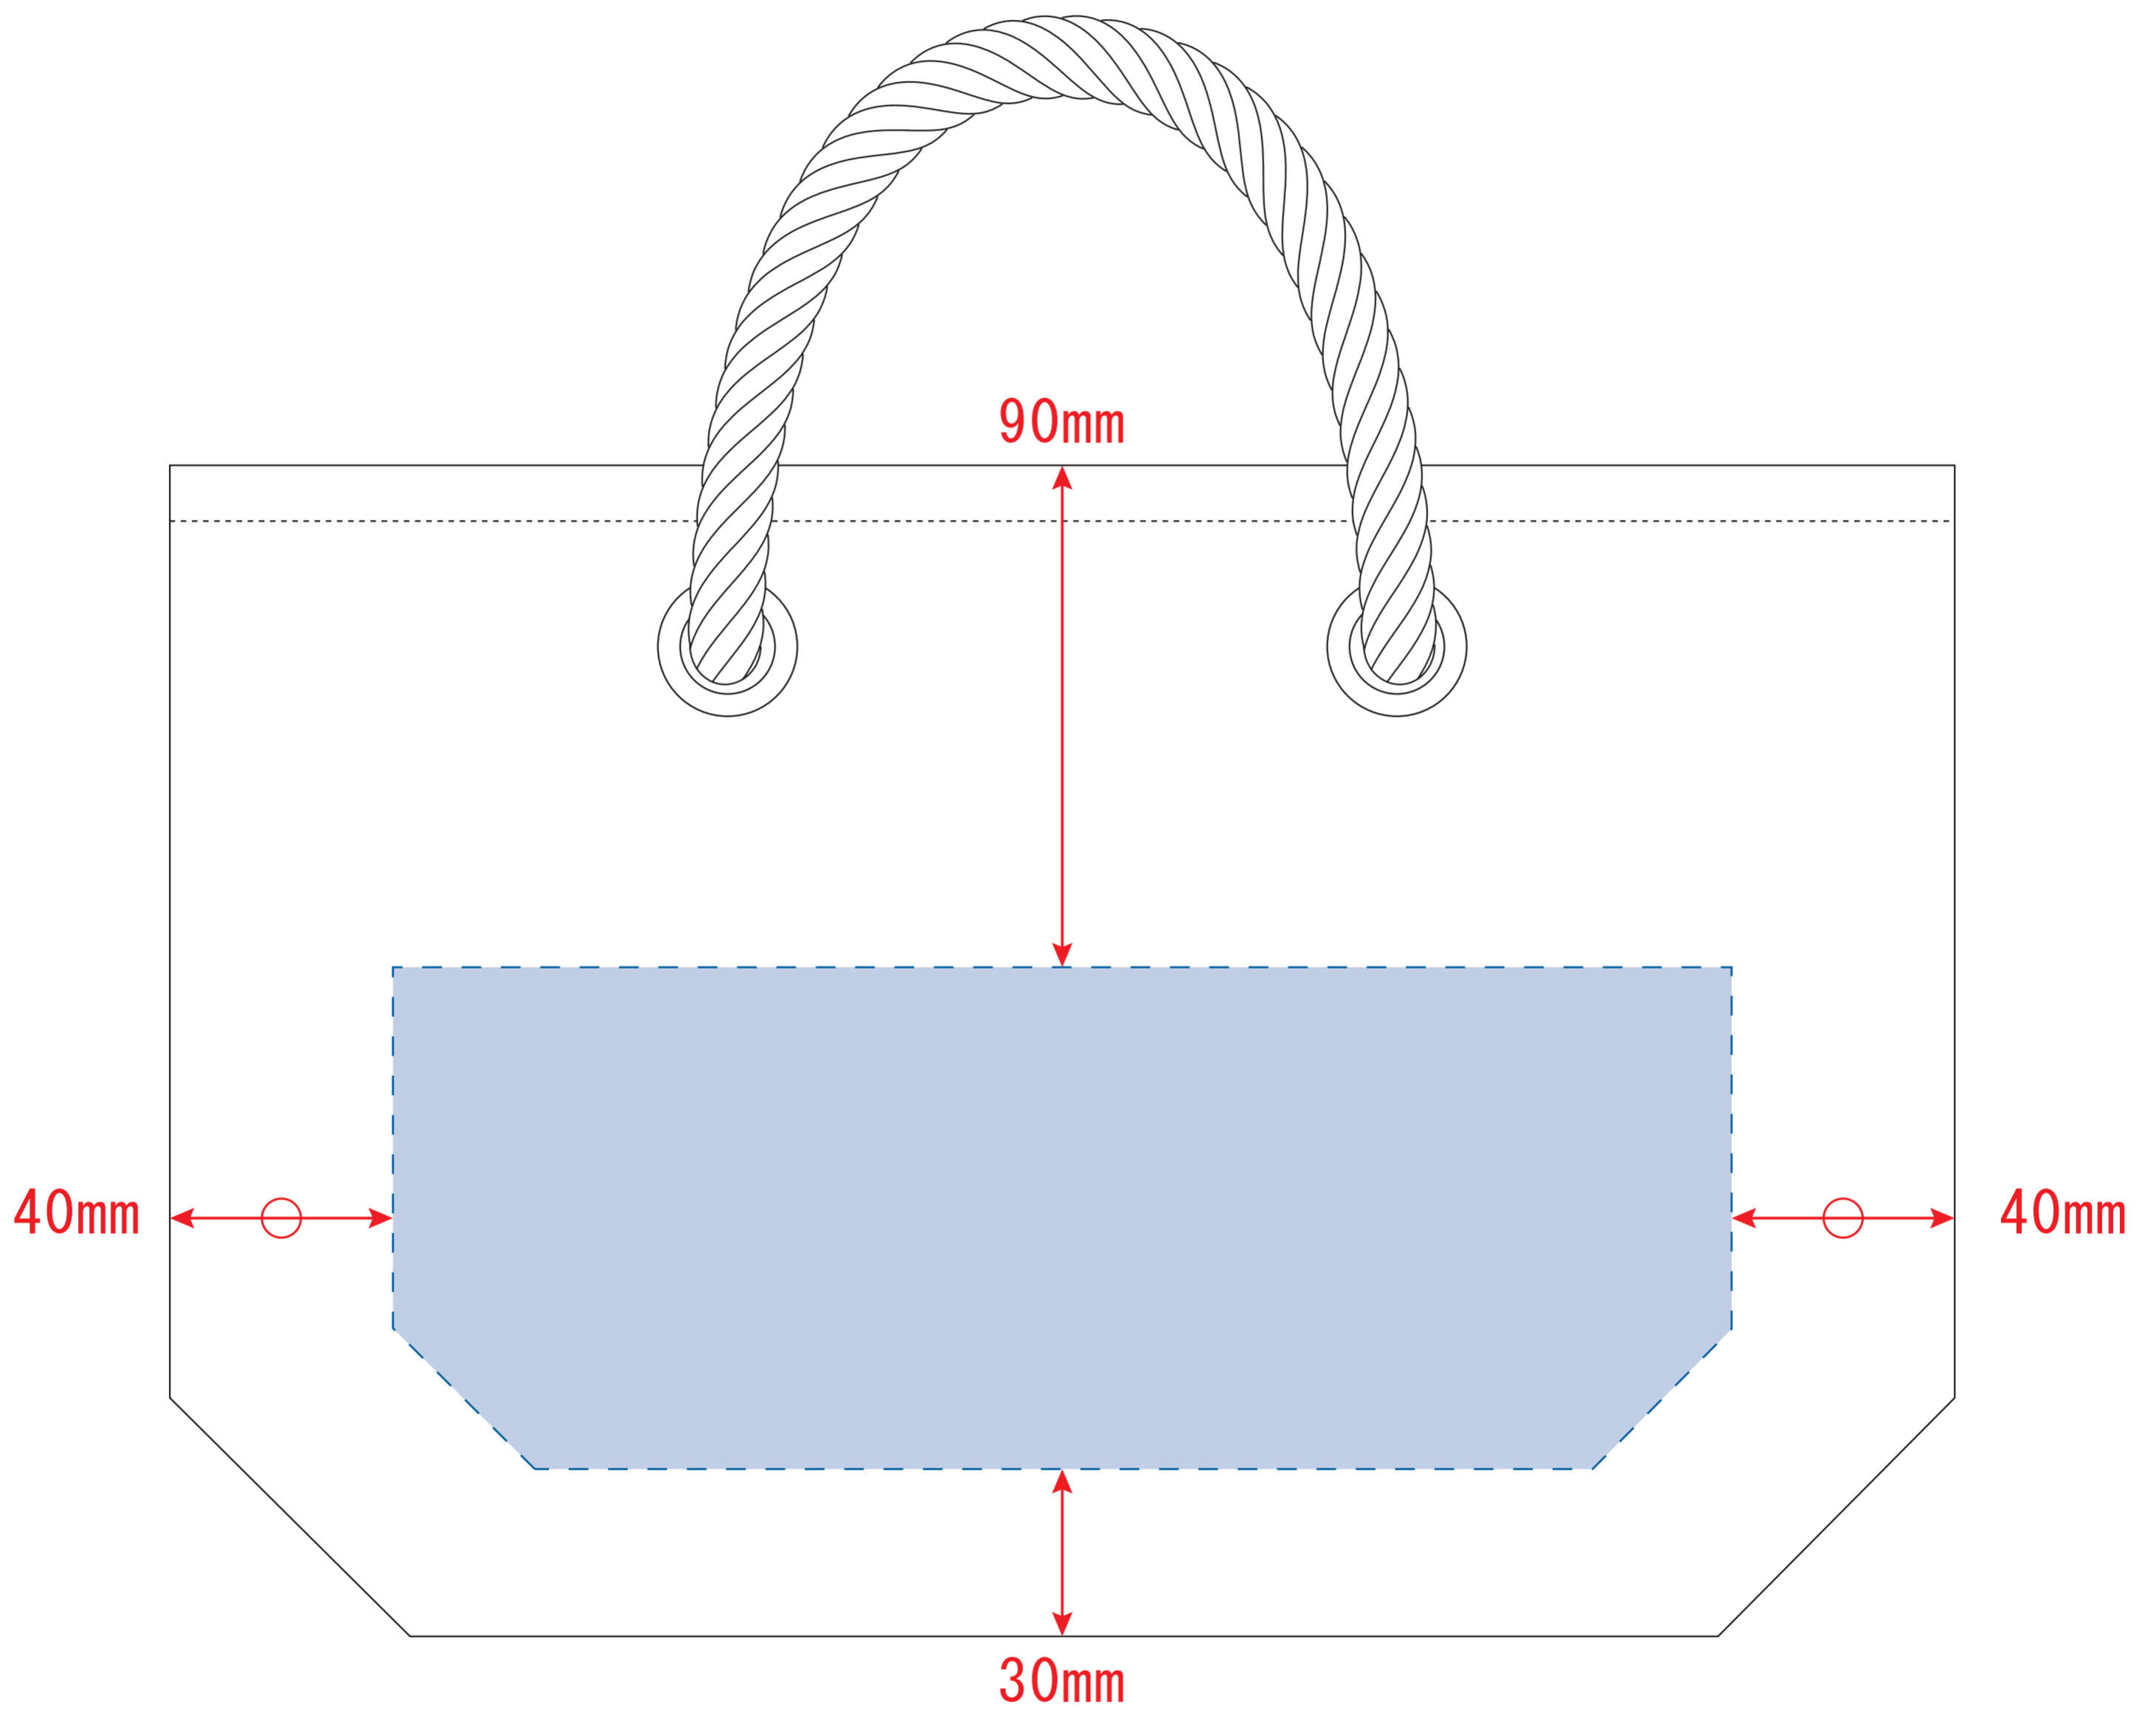

ST40022

ST40023

デニムロープトート (S)

デザインスペース : W240 × H90 (mm)

■シルク印刷 最大範囲 : W240 × H90 (mm)

■熱転写印刷 最大範囲 : W240 × H90 (mm)