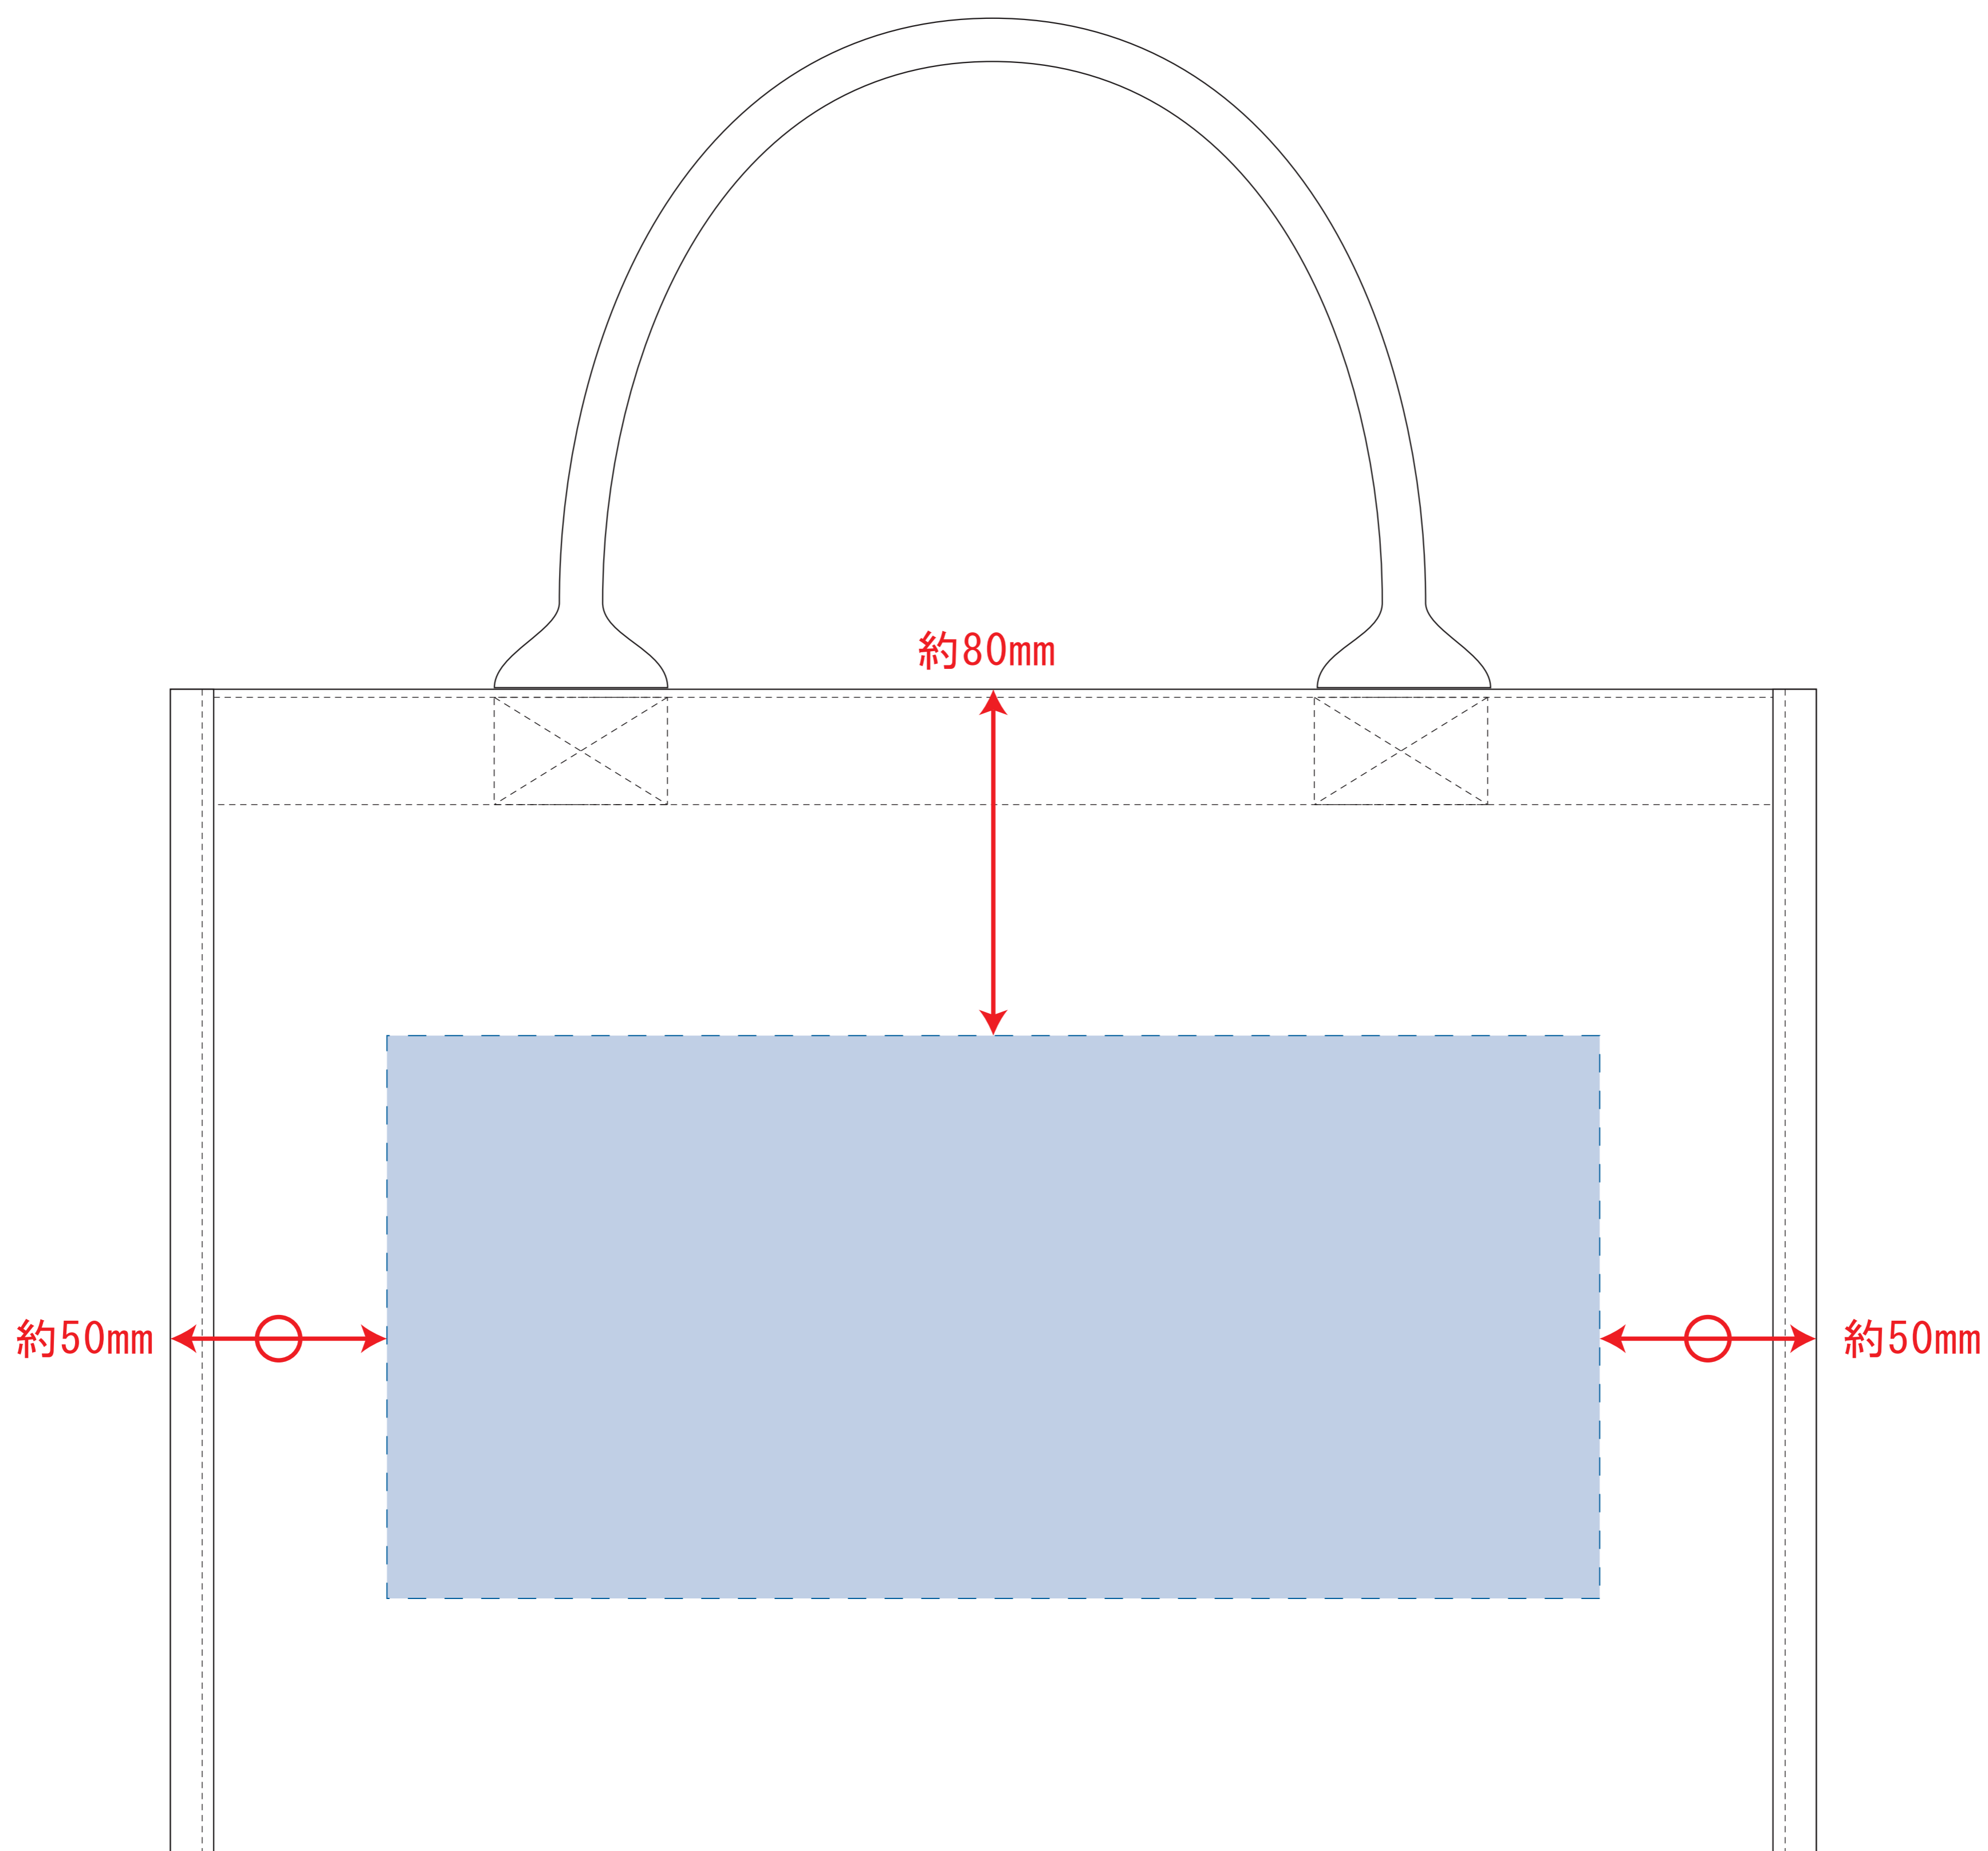

ST40016

ST40017

デニムデイリートート

※内ポケット有（内ポケットが付いている側は印刷不可）

レイアウト可能範囲：W280×H130（mm）

■シルク印刷 最大範囲：W280×H130（mm）

■熱転写印刷 最大範囲：W280×H130（mm）