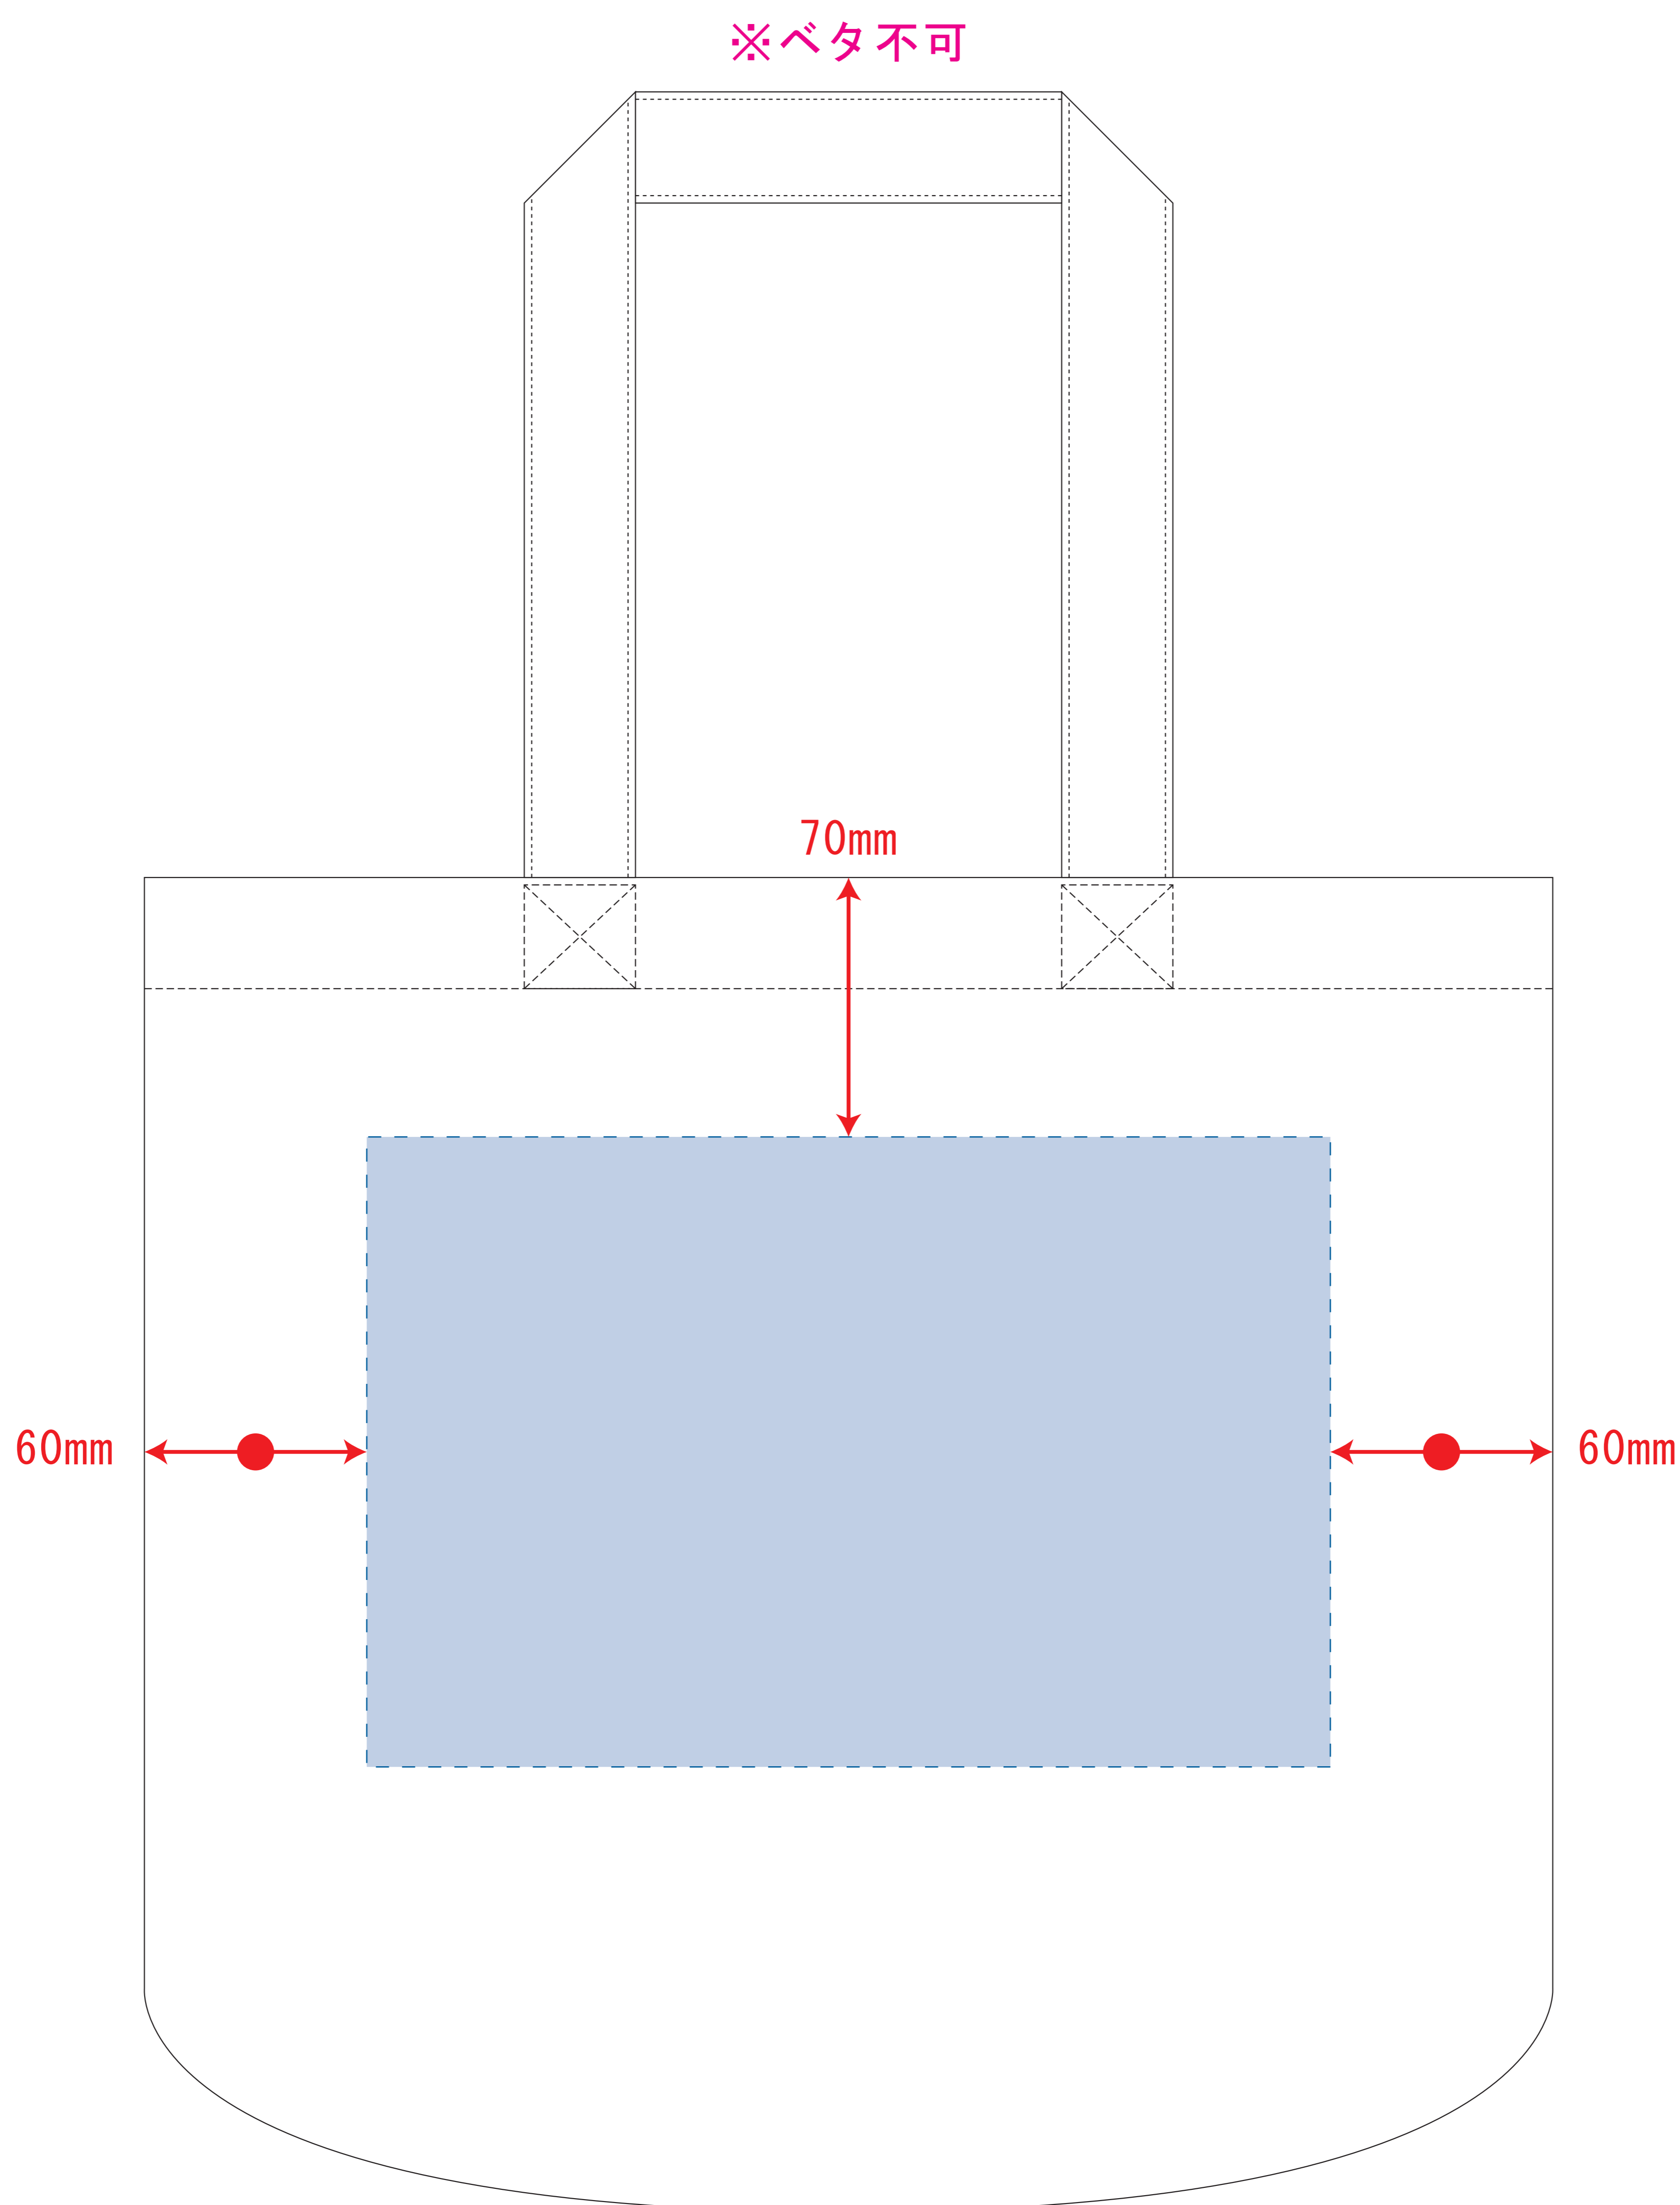

ST35004

スウェットトート (M)

※ベタ不可

レイアウト可能範囲 : W260×H170 (mm)

■シルク印刷 最大範囲 : W250×H170 (mm)

■熱転写印刷 最大範囲 : W250×H170 (mm)