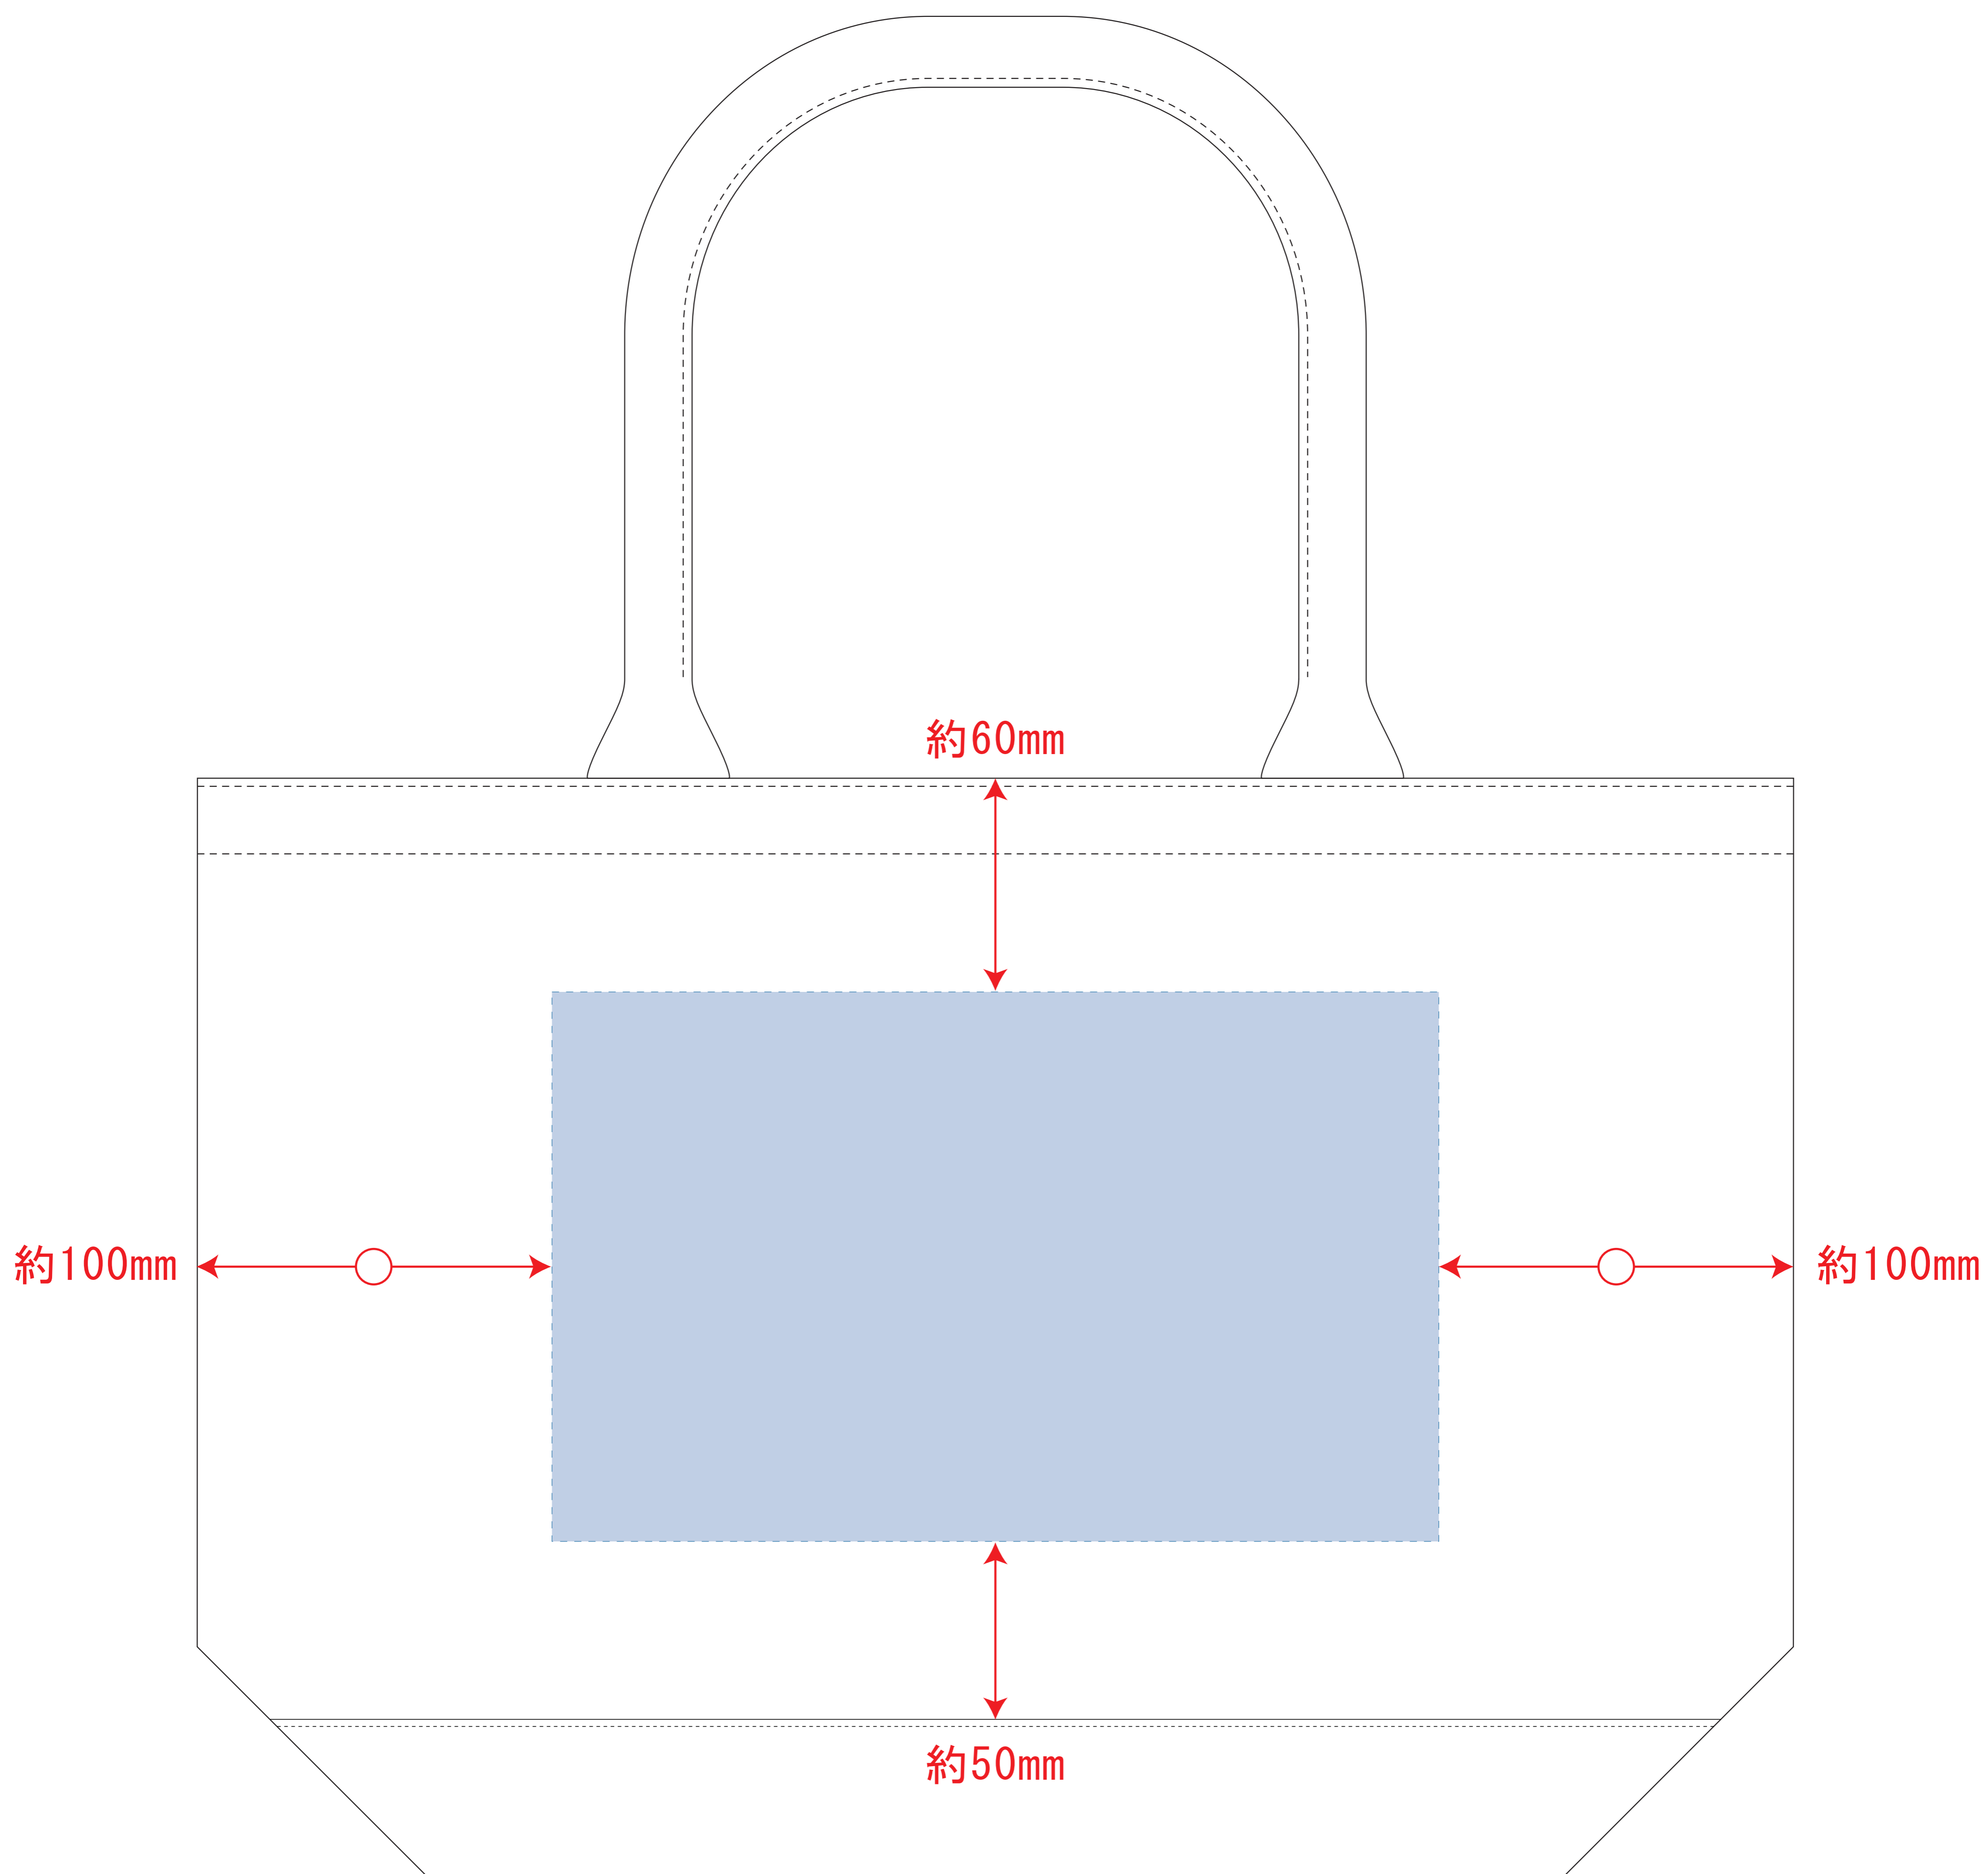

ST30007
ウォッシュキャンバスパイプハンドルトート (M)

※内ポケット有 (内ポケットが付いている側は印刷不可)

デザインスペース : W250×H155 (mm)

■シルク印刷 最大範囲 : W250×H155 (mm)