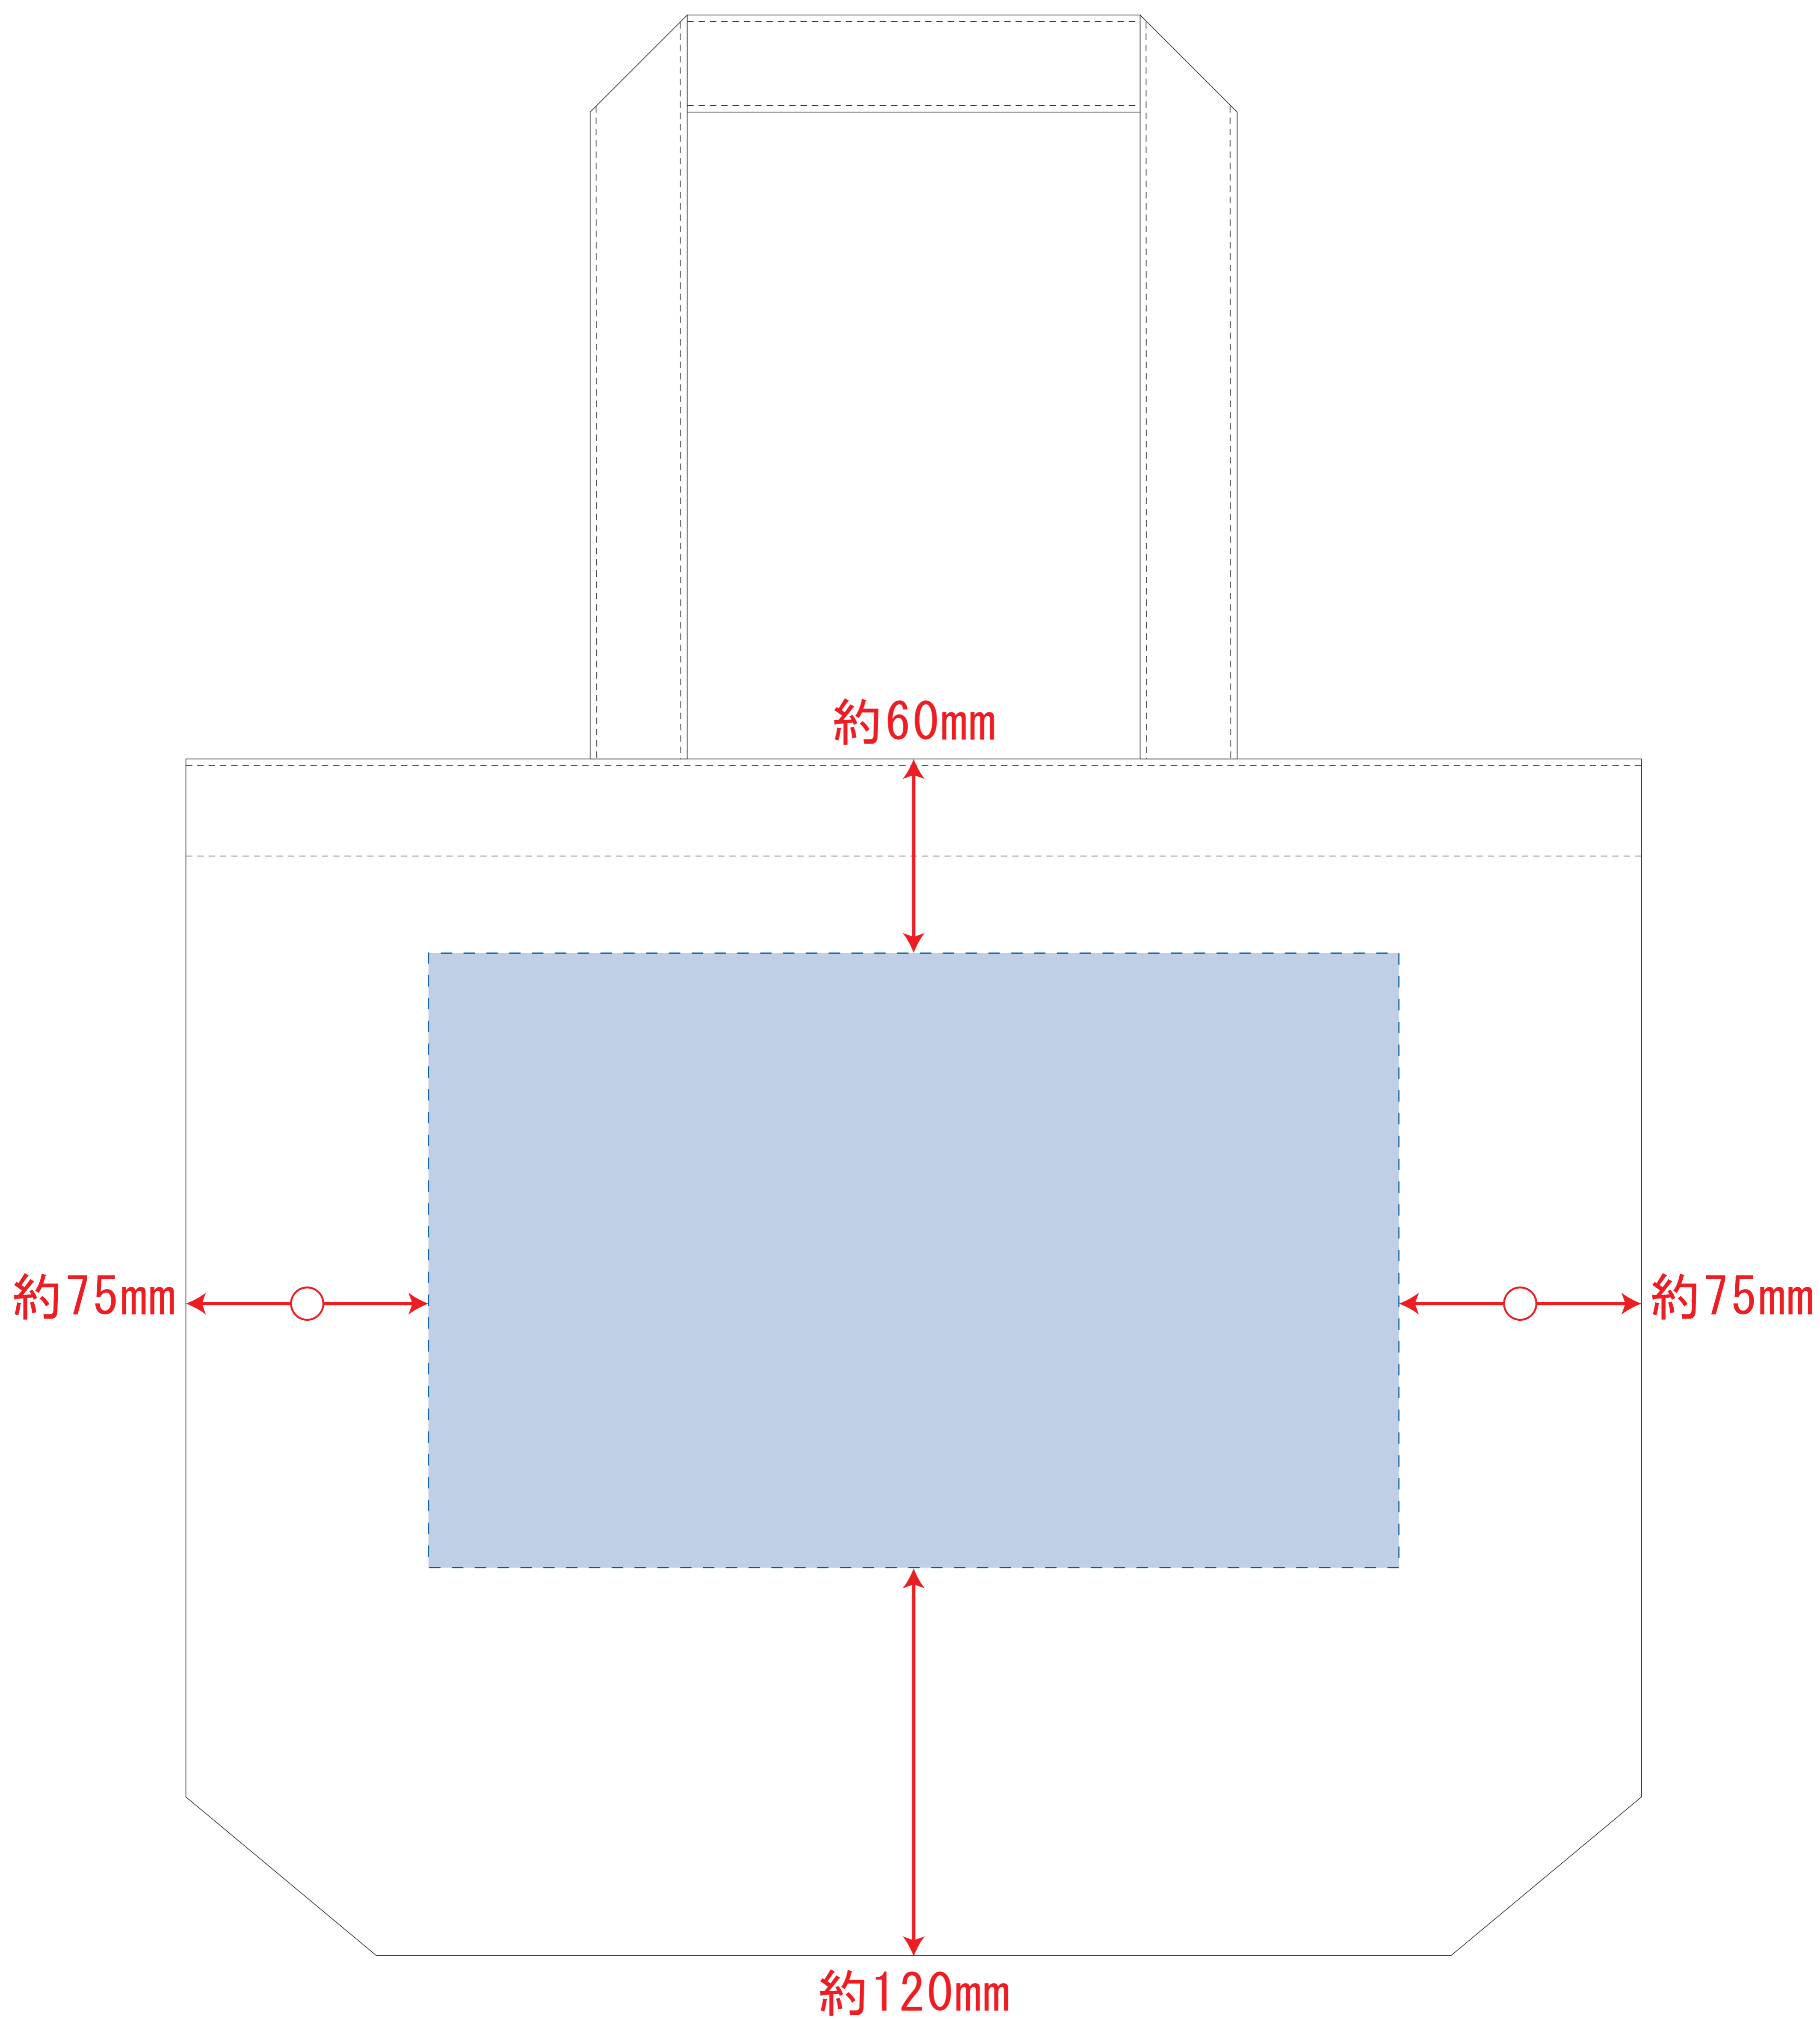

ST30003

ウォッシュキャンバストート (L)

※内ポケット有 (内ポケットが付いている側は印刷不可)

デザインスペース : W300×H190 (mm)

■シルク印刷 最大範囲 : W300×H190 (mm)