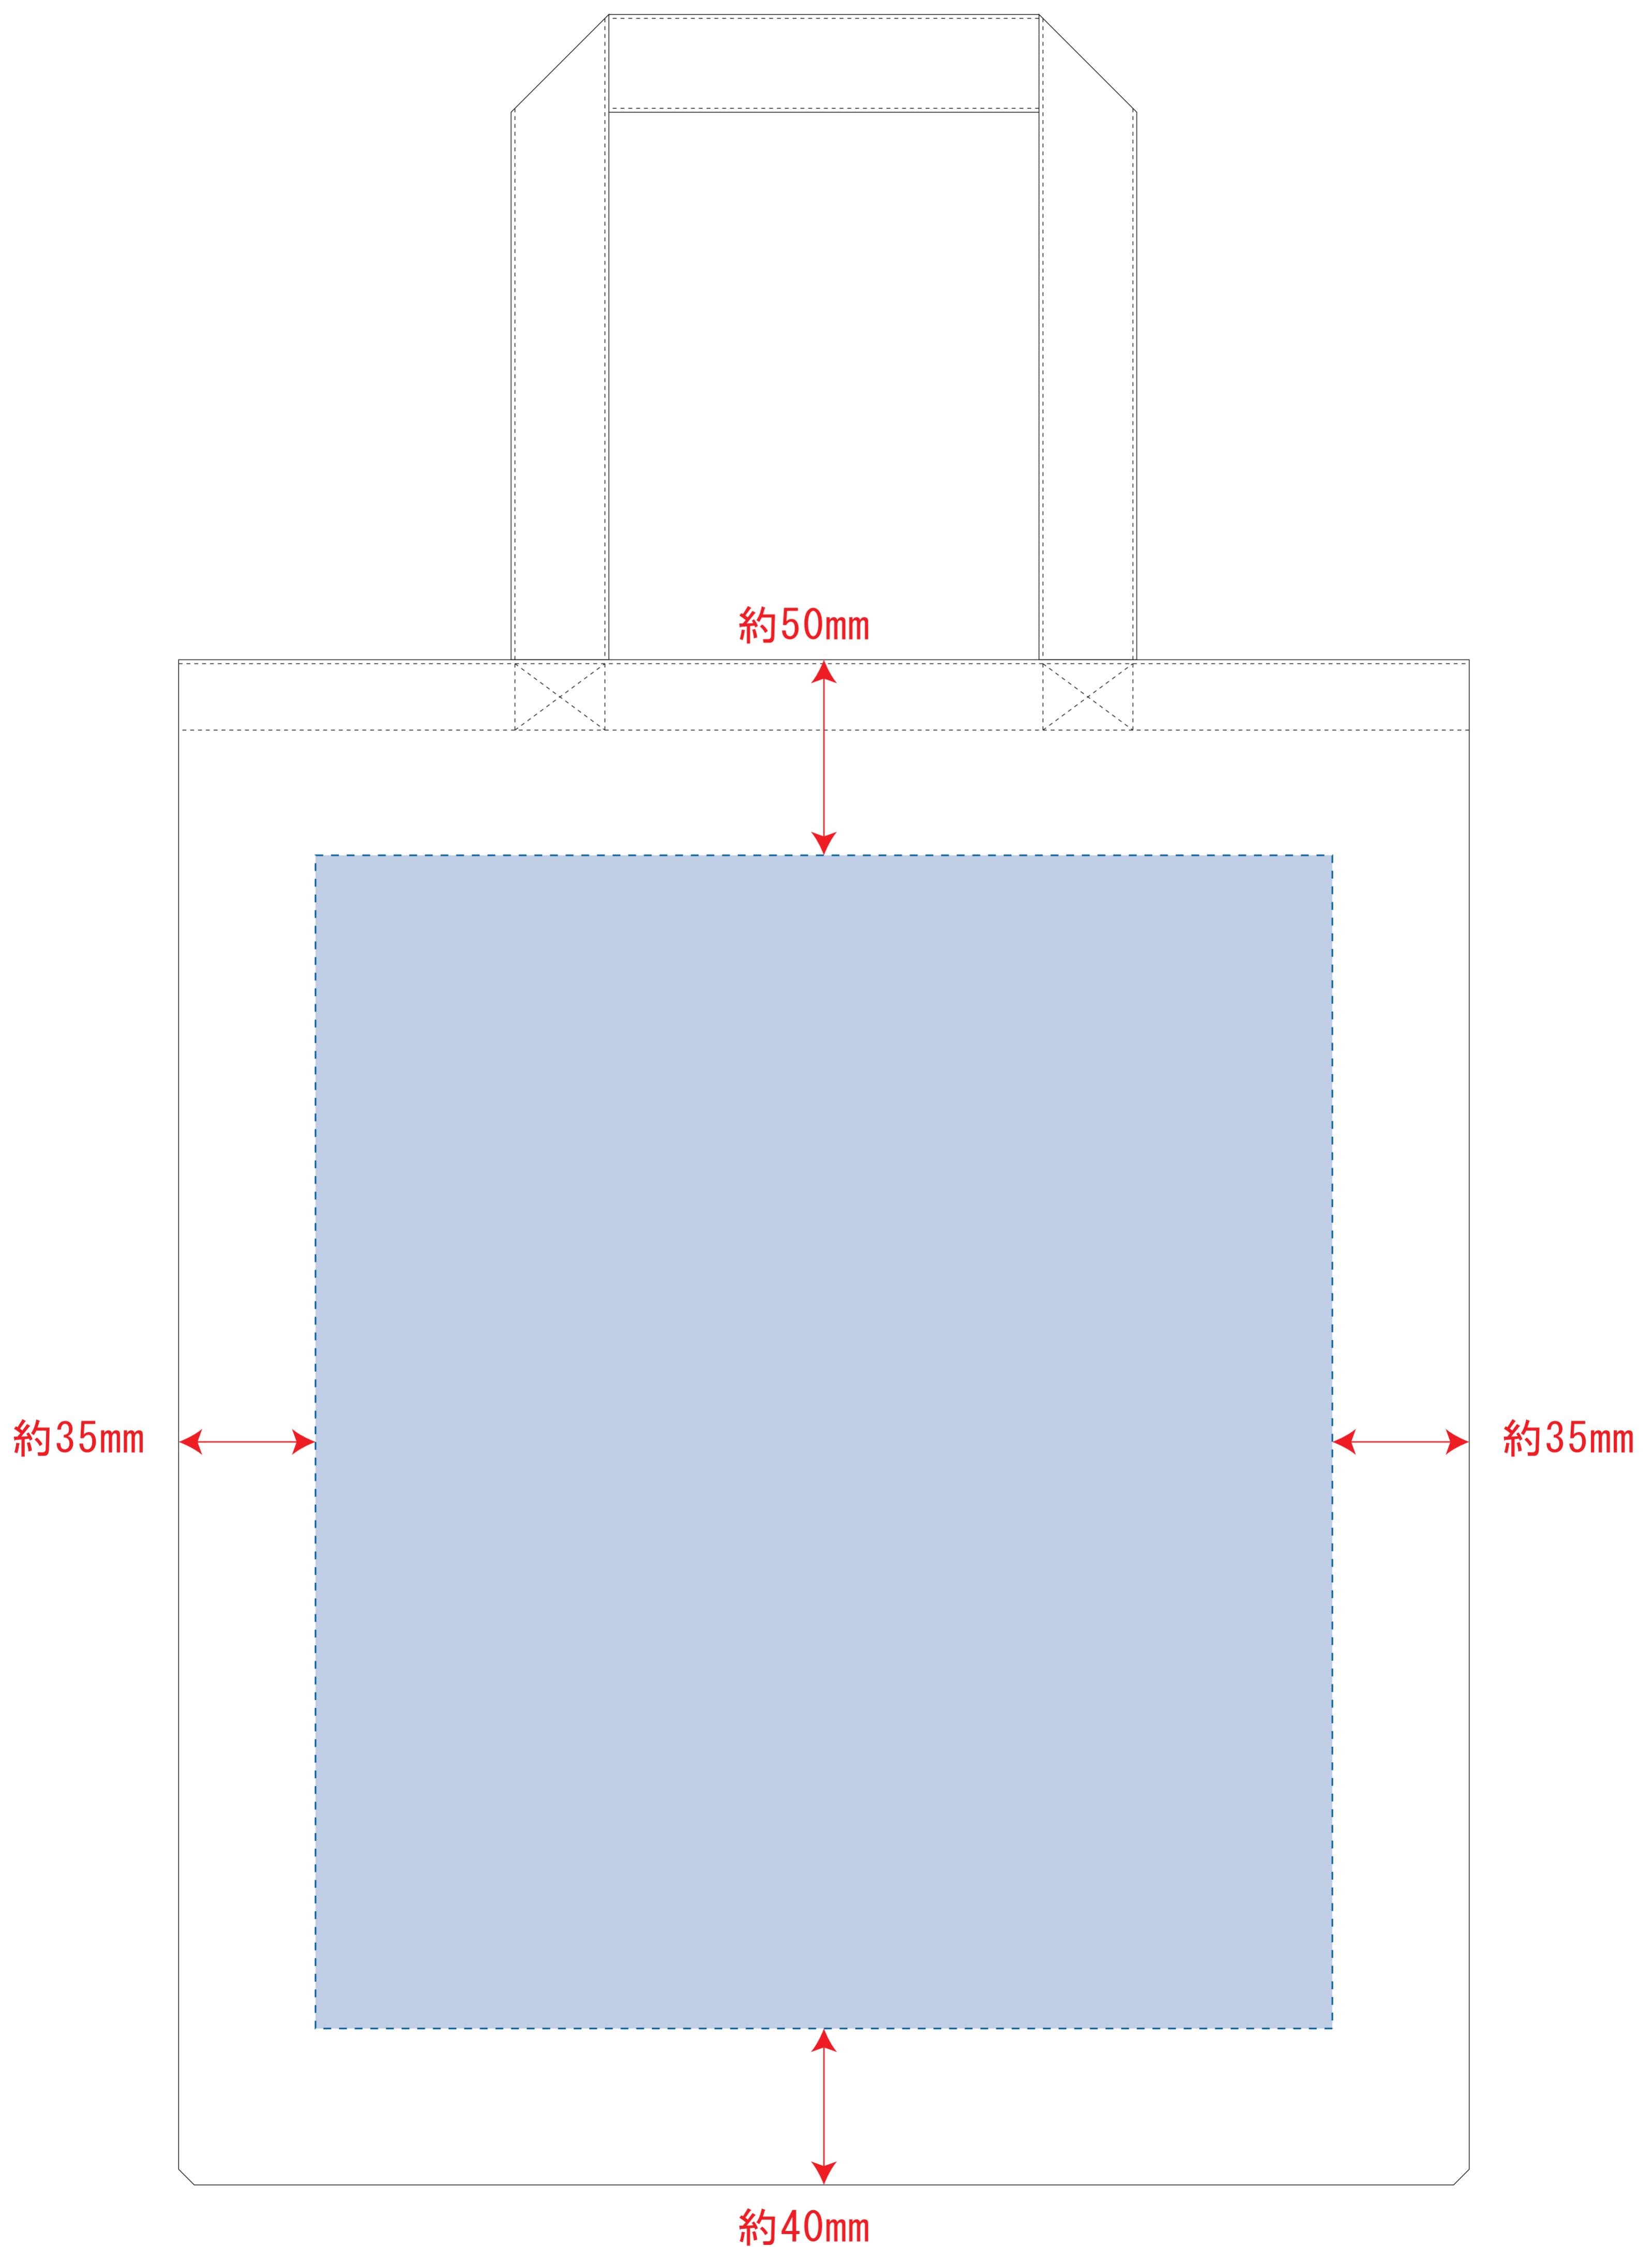

ST25001

コットンリネンフラットトート(L)

※ナチュラルのみエコマーク有り(内側)

レイアウト可能範囲 : W260×H300 (mm)

■シルク印刷 最大範囲 : W260×H300 (mm)

■熱転写印刷 最大範囲 : W260×H300 (mm)