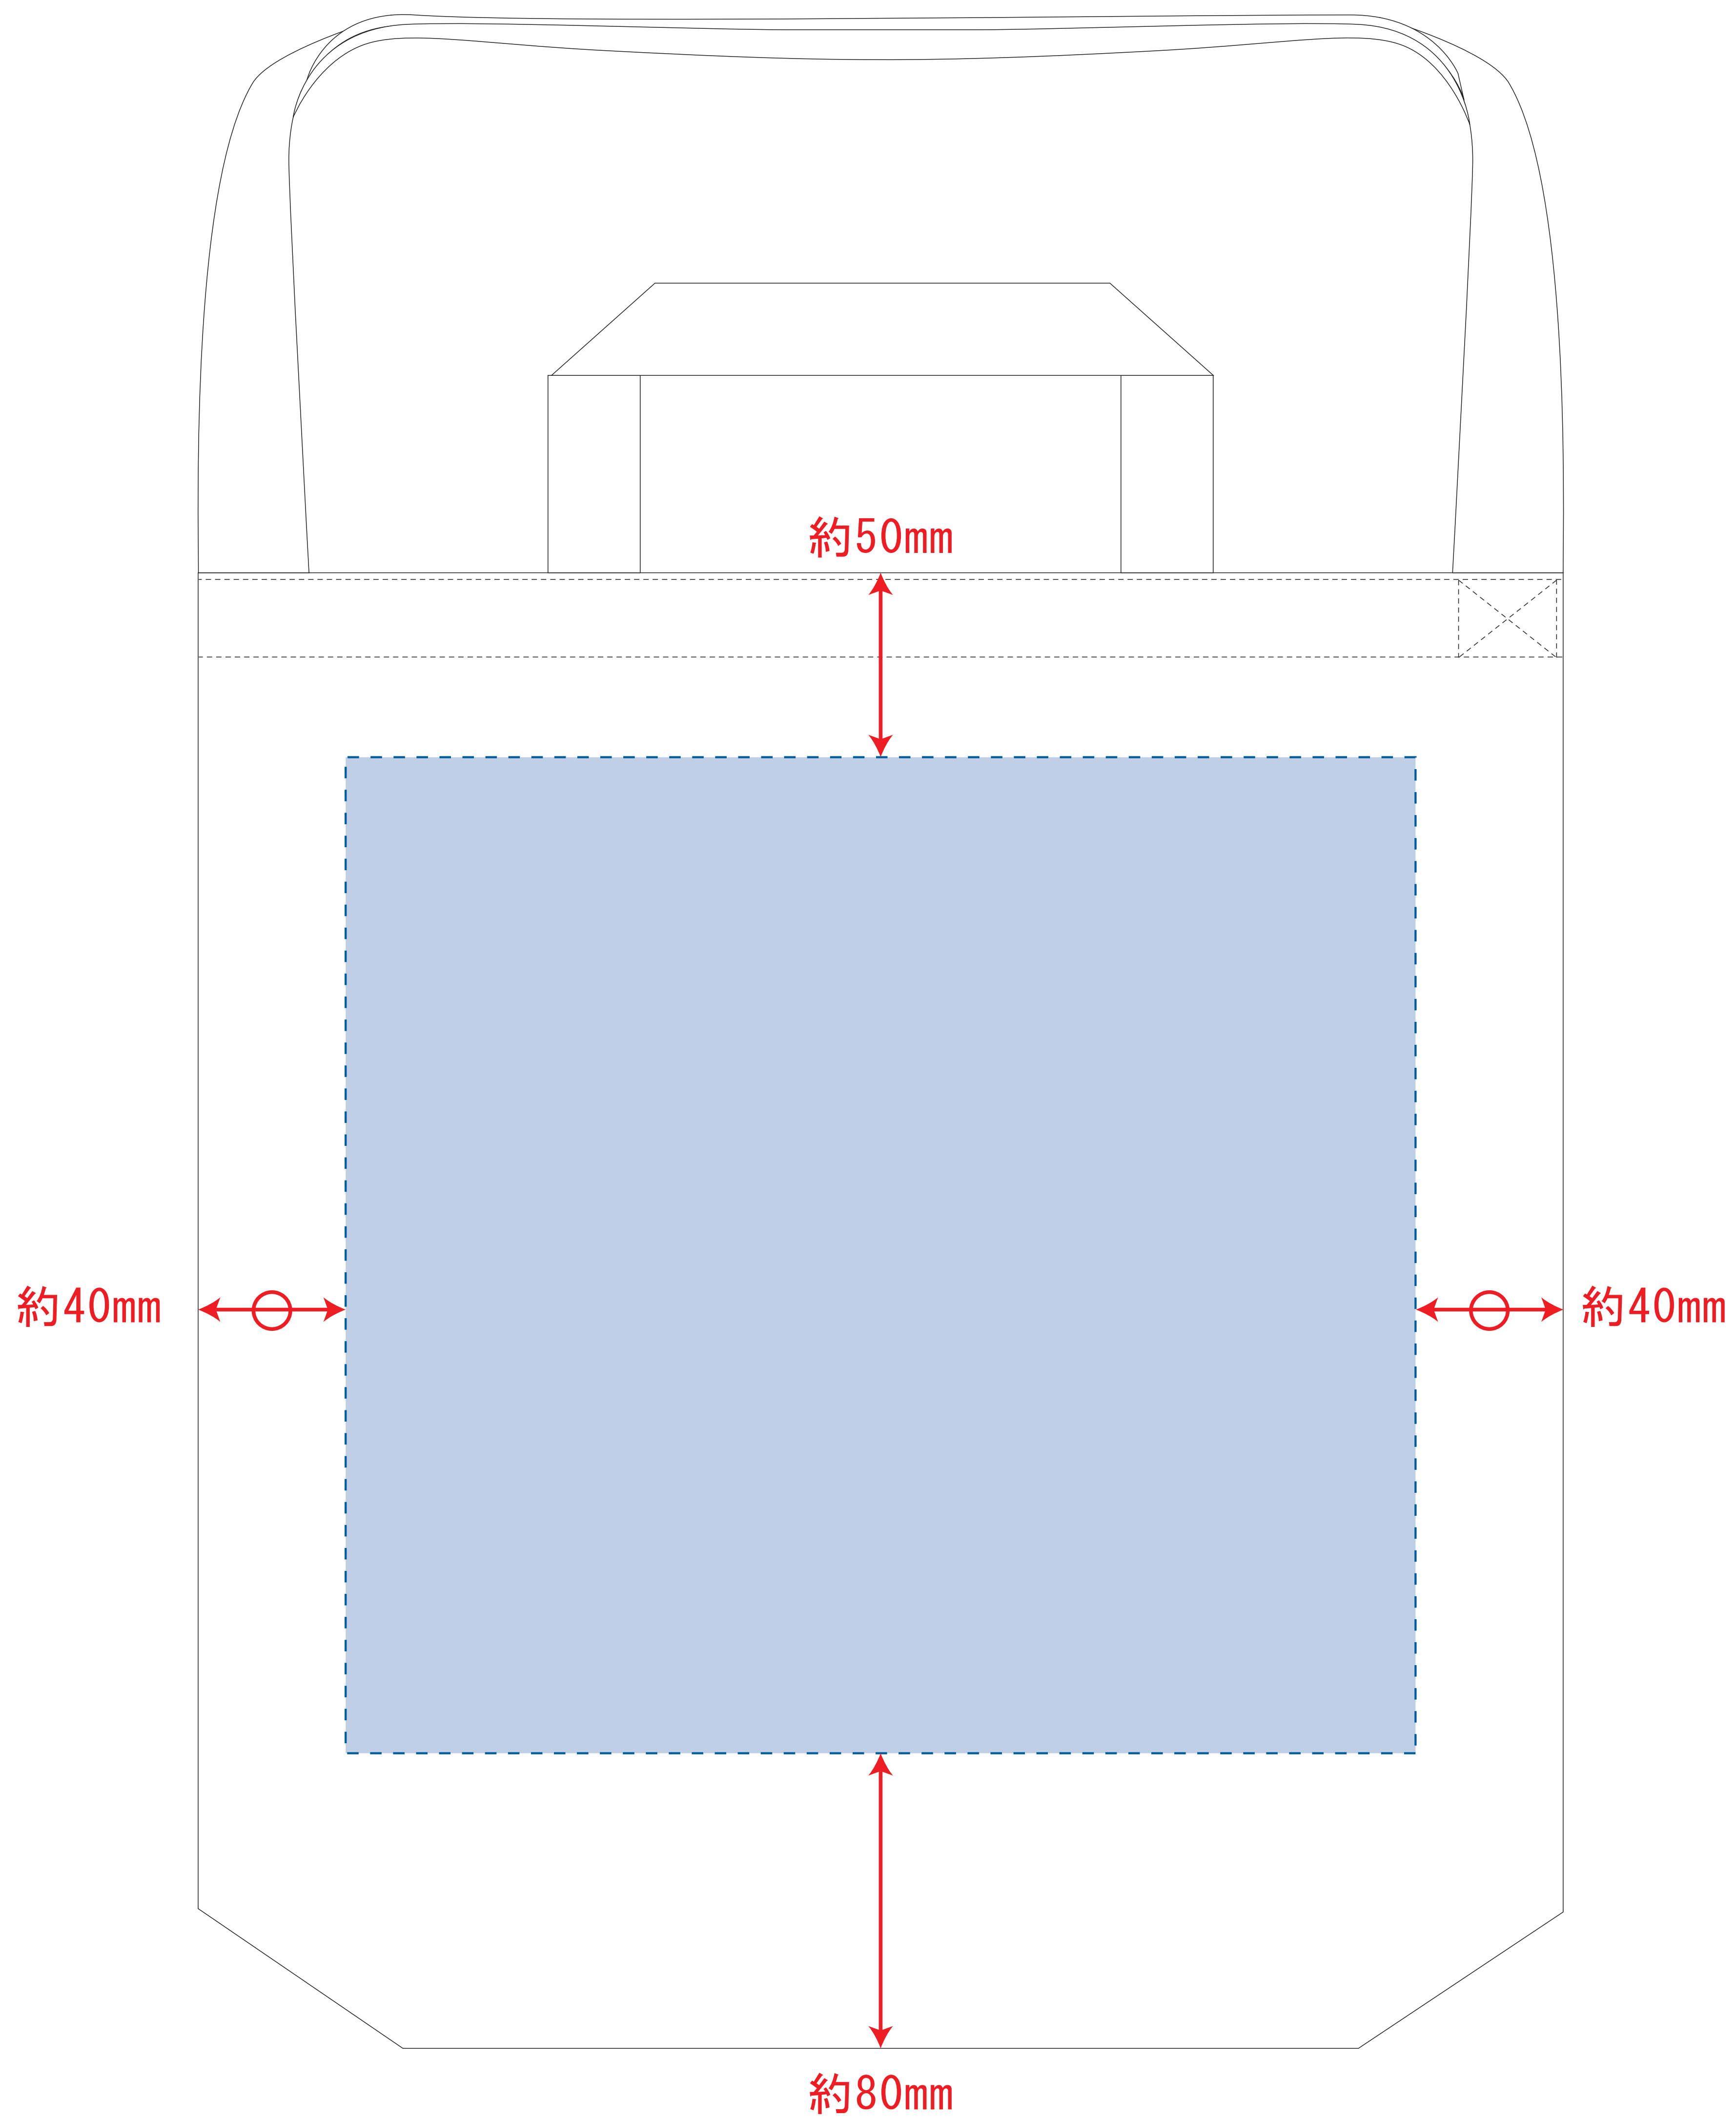

ST14029

ST14030

厚手キャンバスショルダーバッグ (ハンドル)

※内ポケット有 (内ポケットが付いている側は印刷不可)

※エコマークあり (内側)

レイアウト可能範囲 : W290×H270 (mm)

■シルク印刷 最大範囲 : W290×H270 (mm)

■熱転写印刷 最大範囲 : W290×H270 (mm)