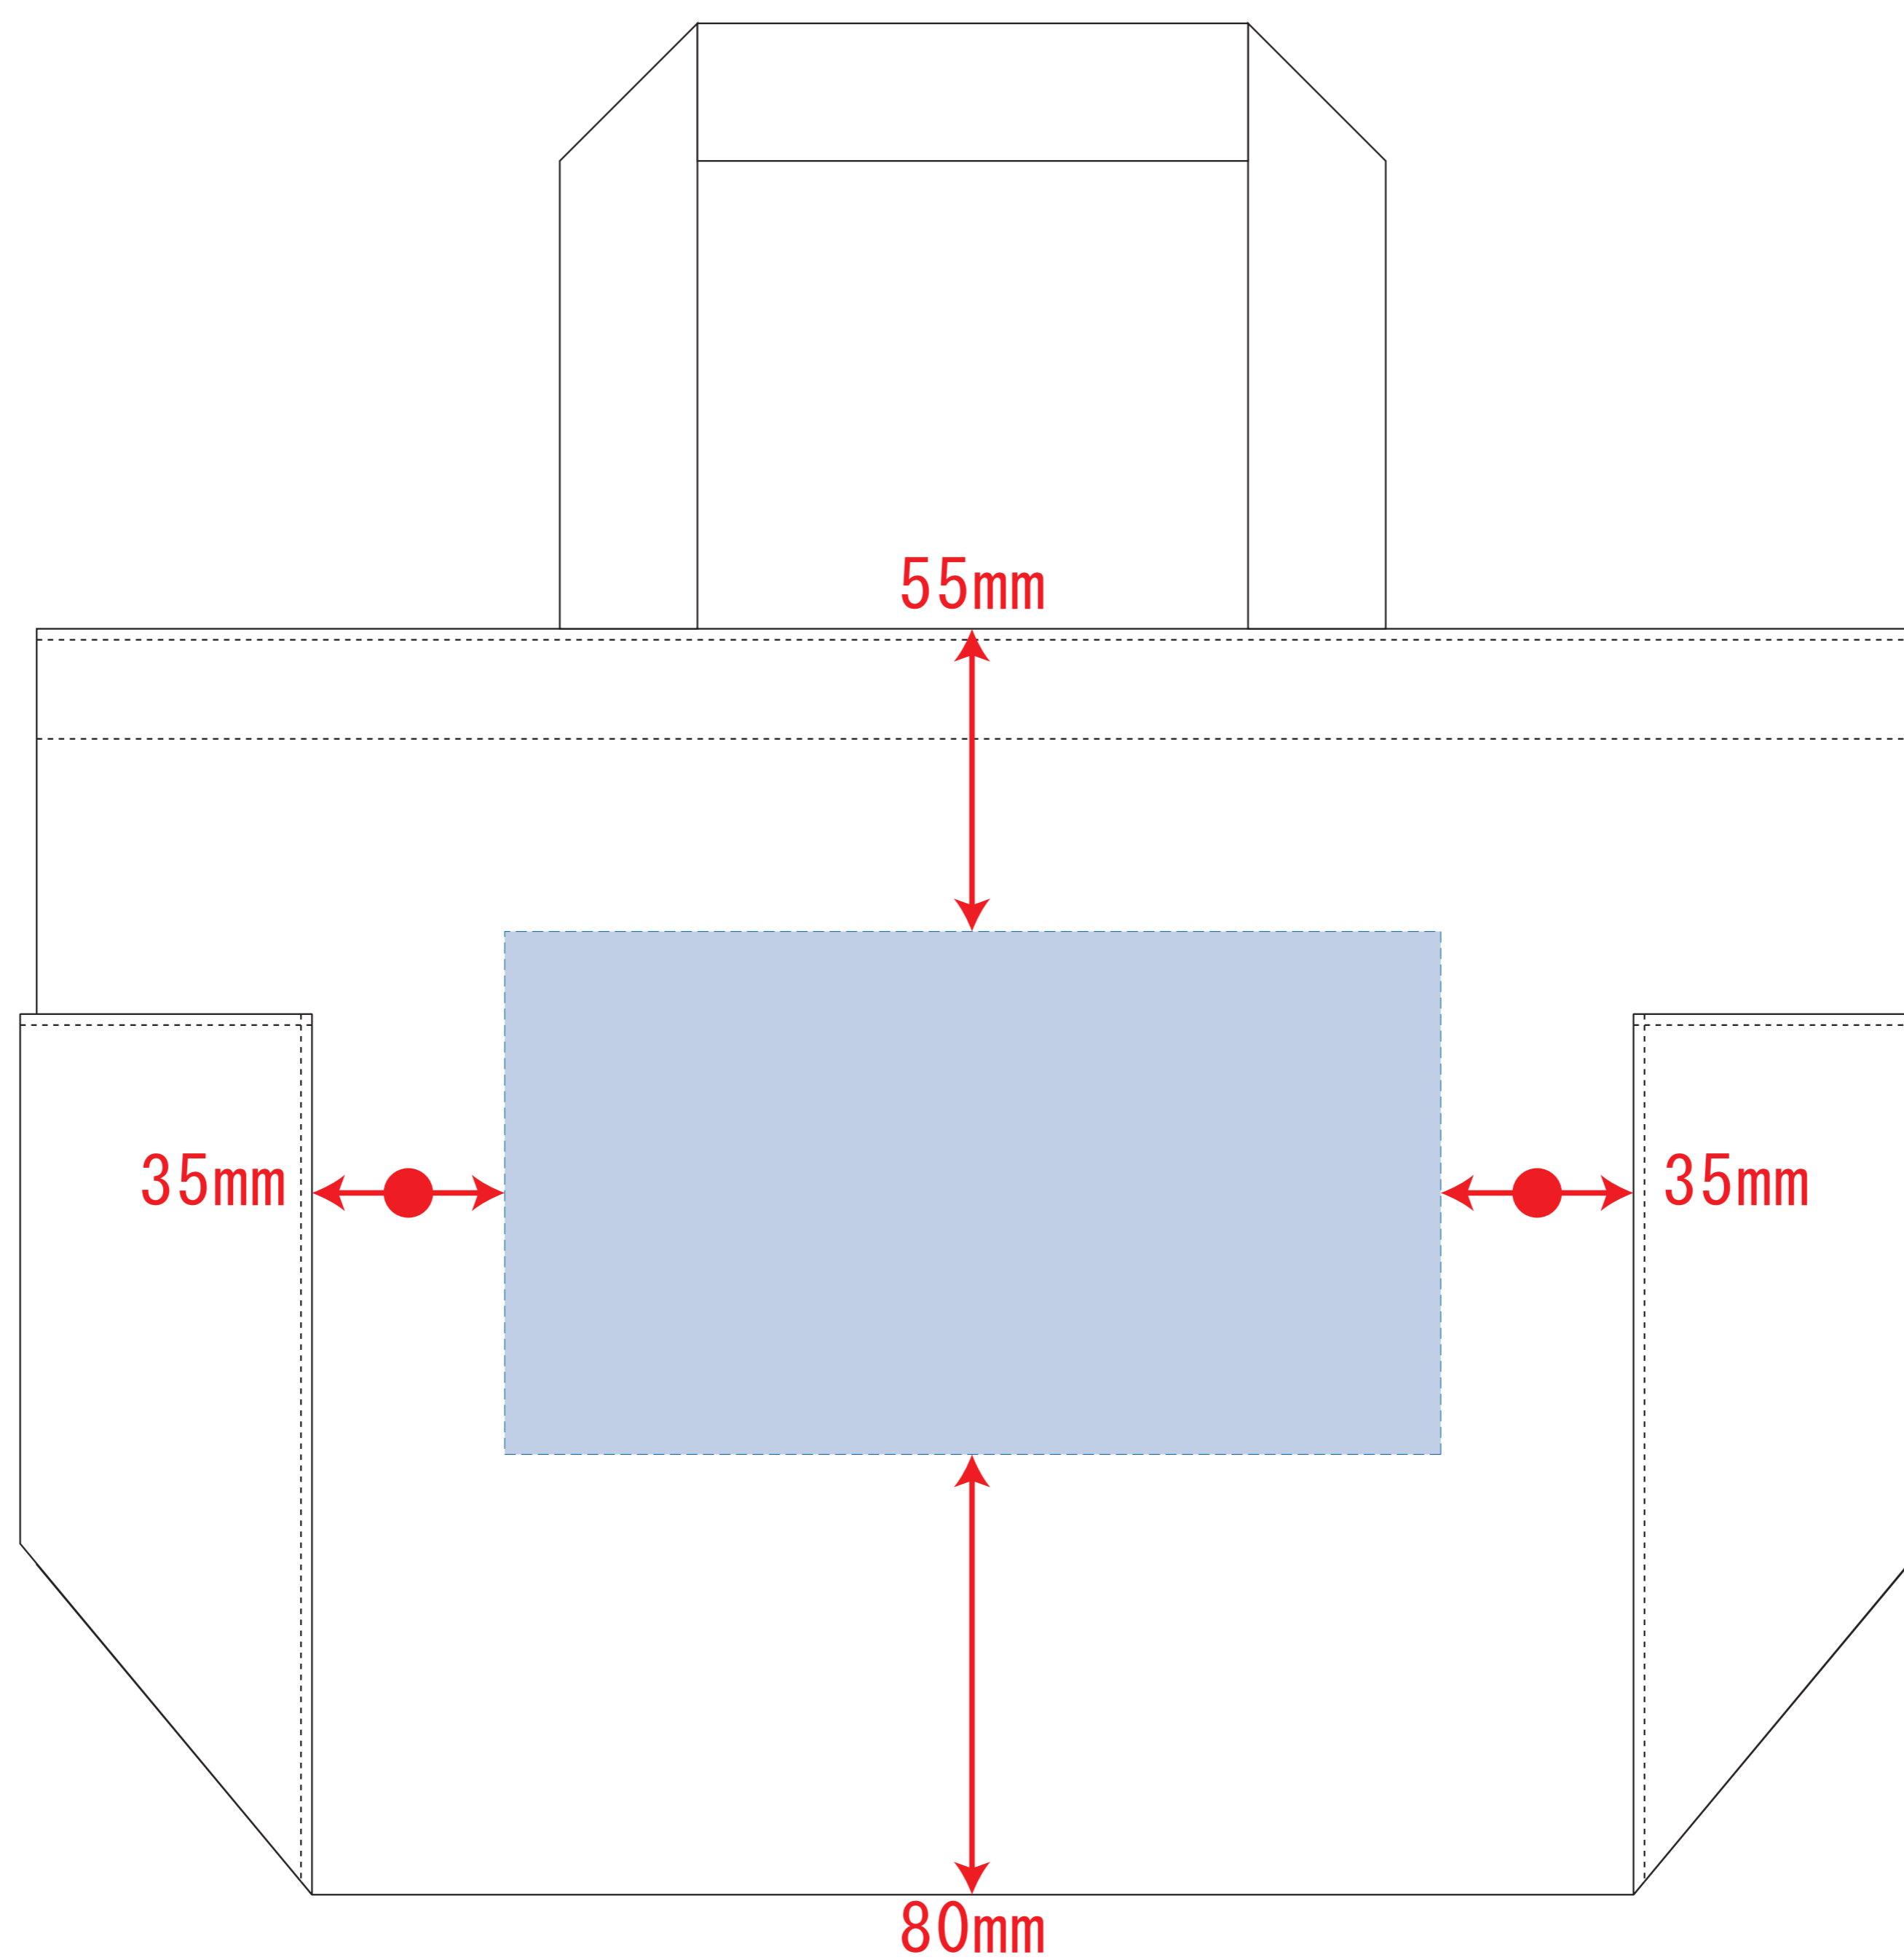

ST14023

ST14024

厚手キャンバスマルチトート (S)

※ナチュラルのみエコマーク有り (内側)

レイアウト可能範囲 : W170×H95 (mm)

■シルク印刷 最大範囲 : W170×H95 (mm)

■熱転写印刷 最大範囲 : W170×H95 (mm)

■インクジェット印刷 最大範囲 : W170×H95 (mm)