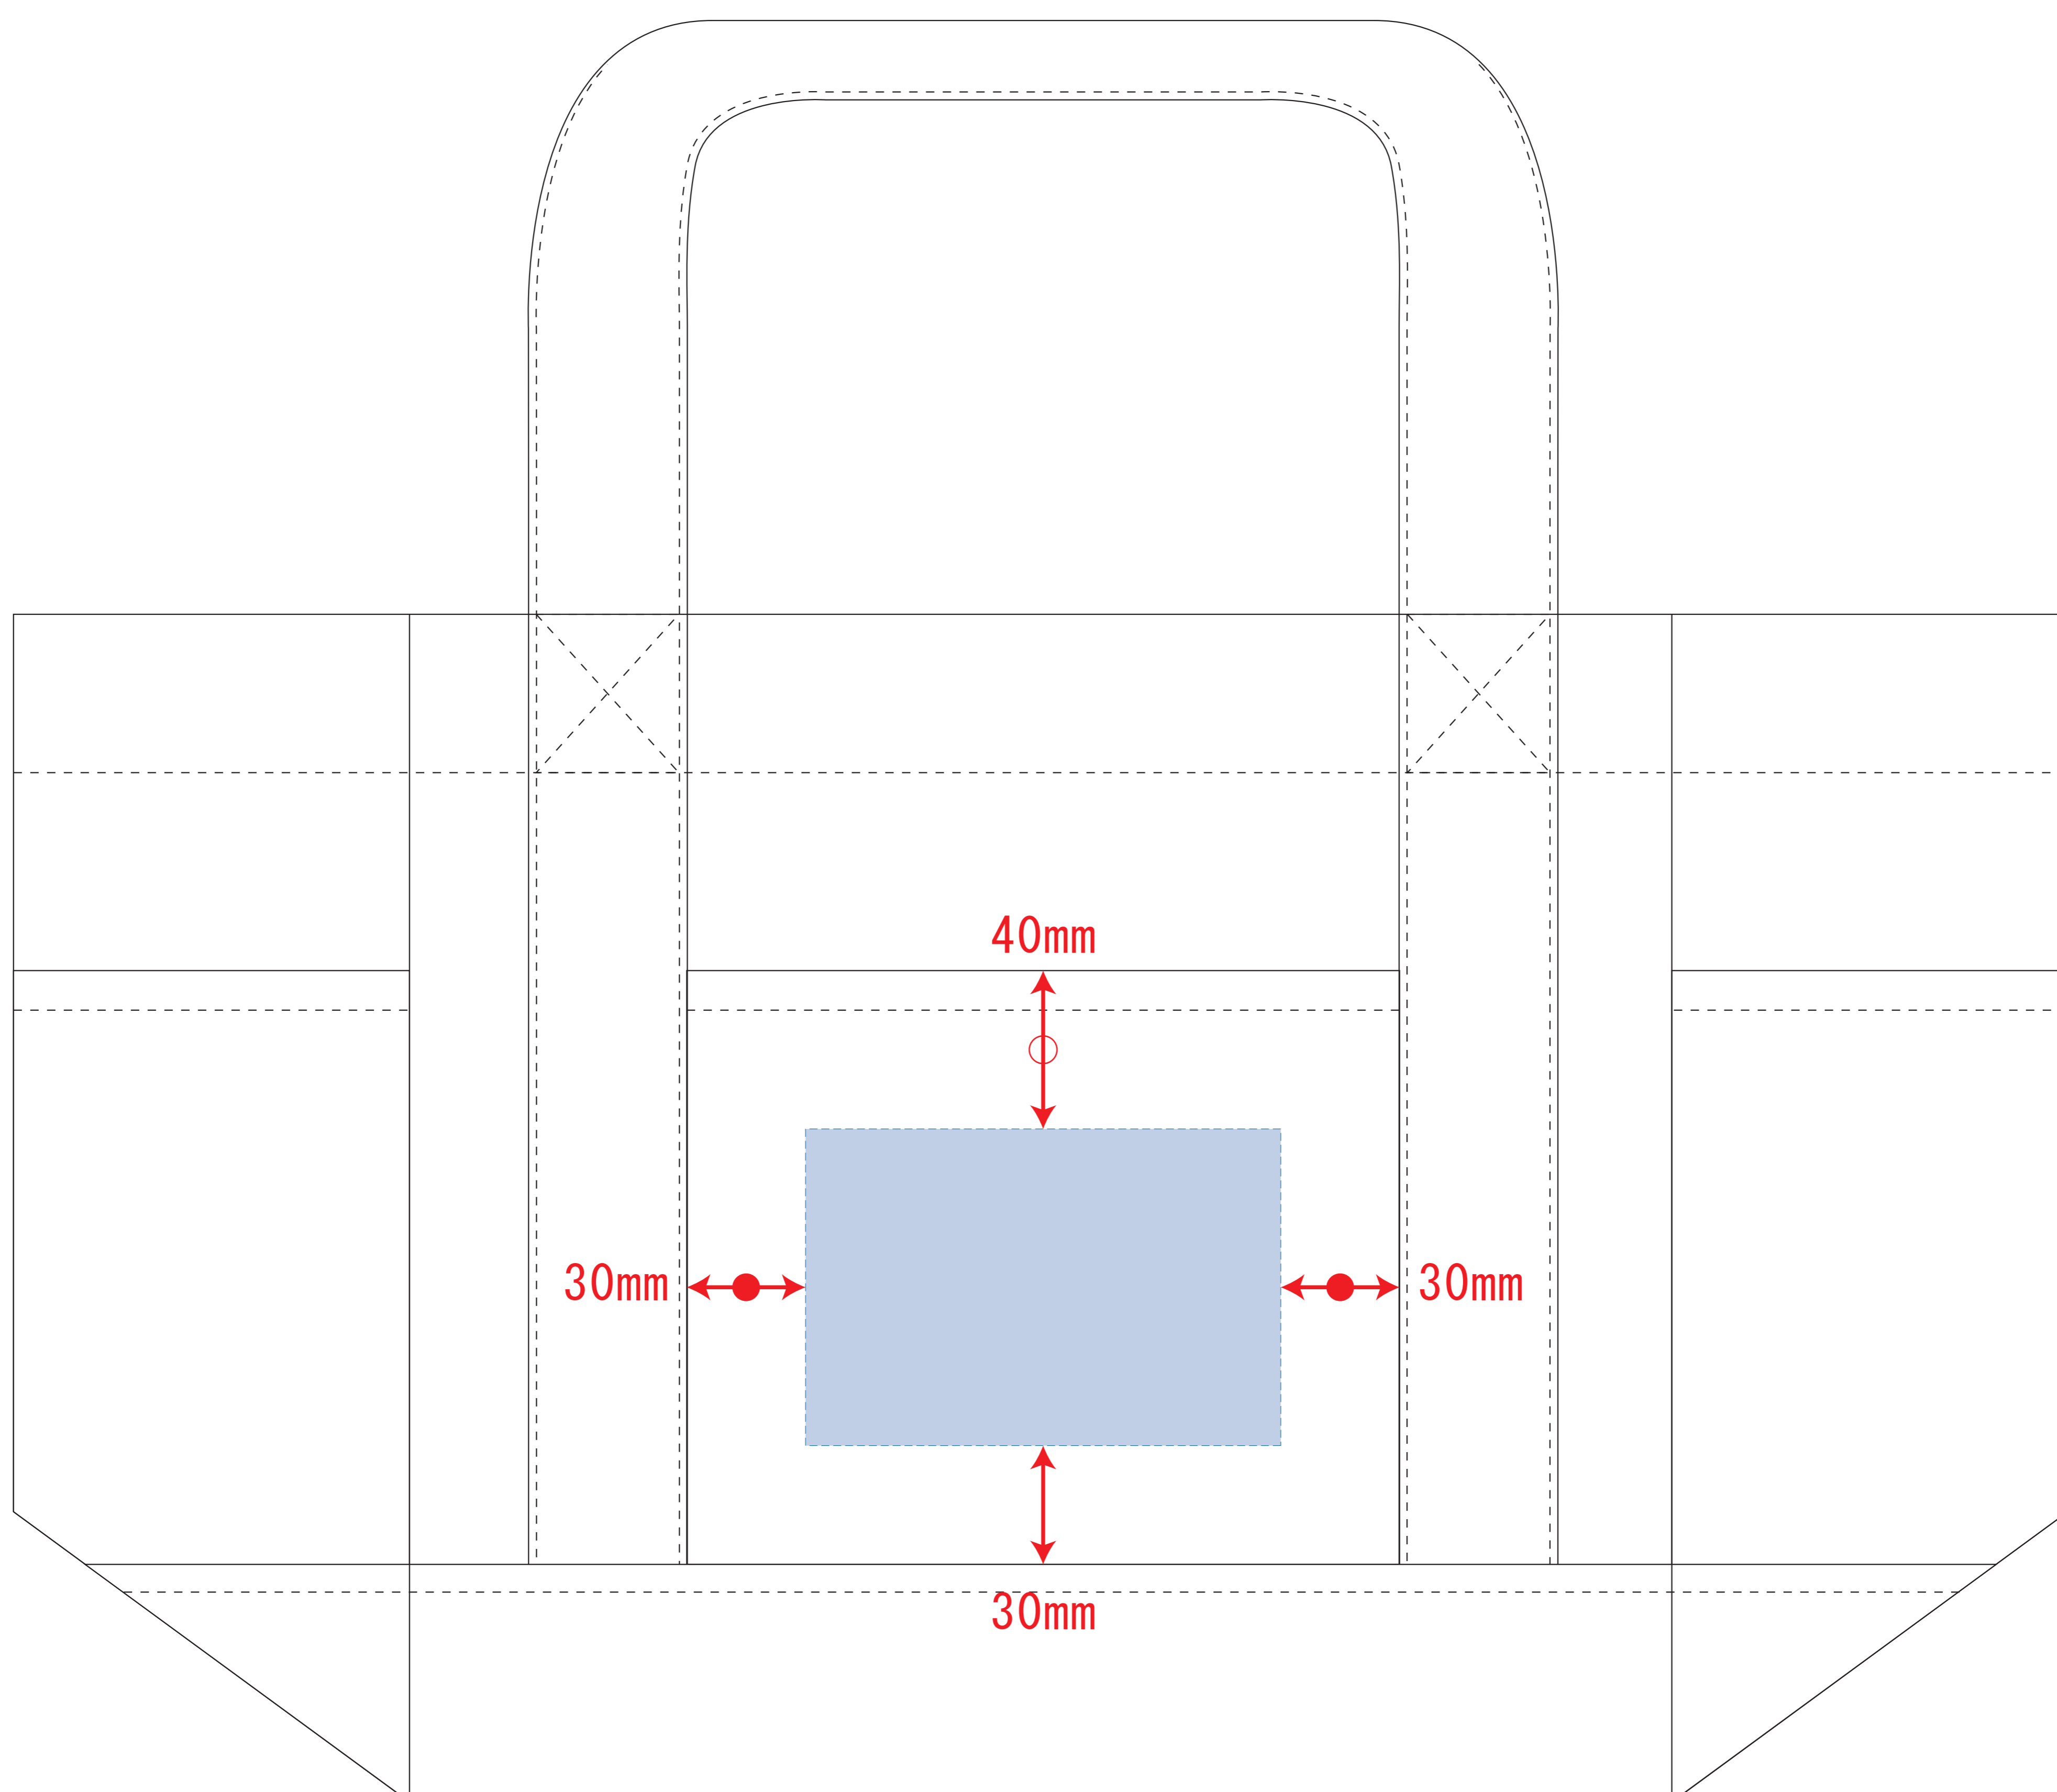

ST14021

ST14022

厚手キャンバスポケットマルチトート (M)

※ナチュラルのみエコマーク有り (内側)

レイアウト可能範囲 : W120×H80 (mm)

■シルク印刷 最大範囲 : W120×H80 (mm)

■熱転写印刷 最大範囲 : W120×H80 (mm)

■インクジェット印刷 最大範囲 : W120×H80 (mm)