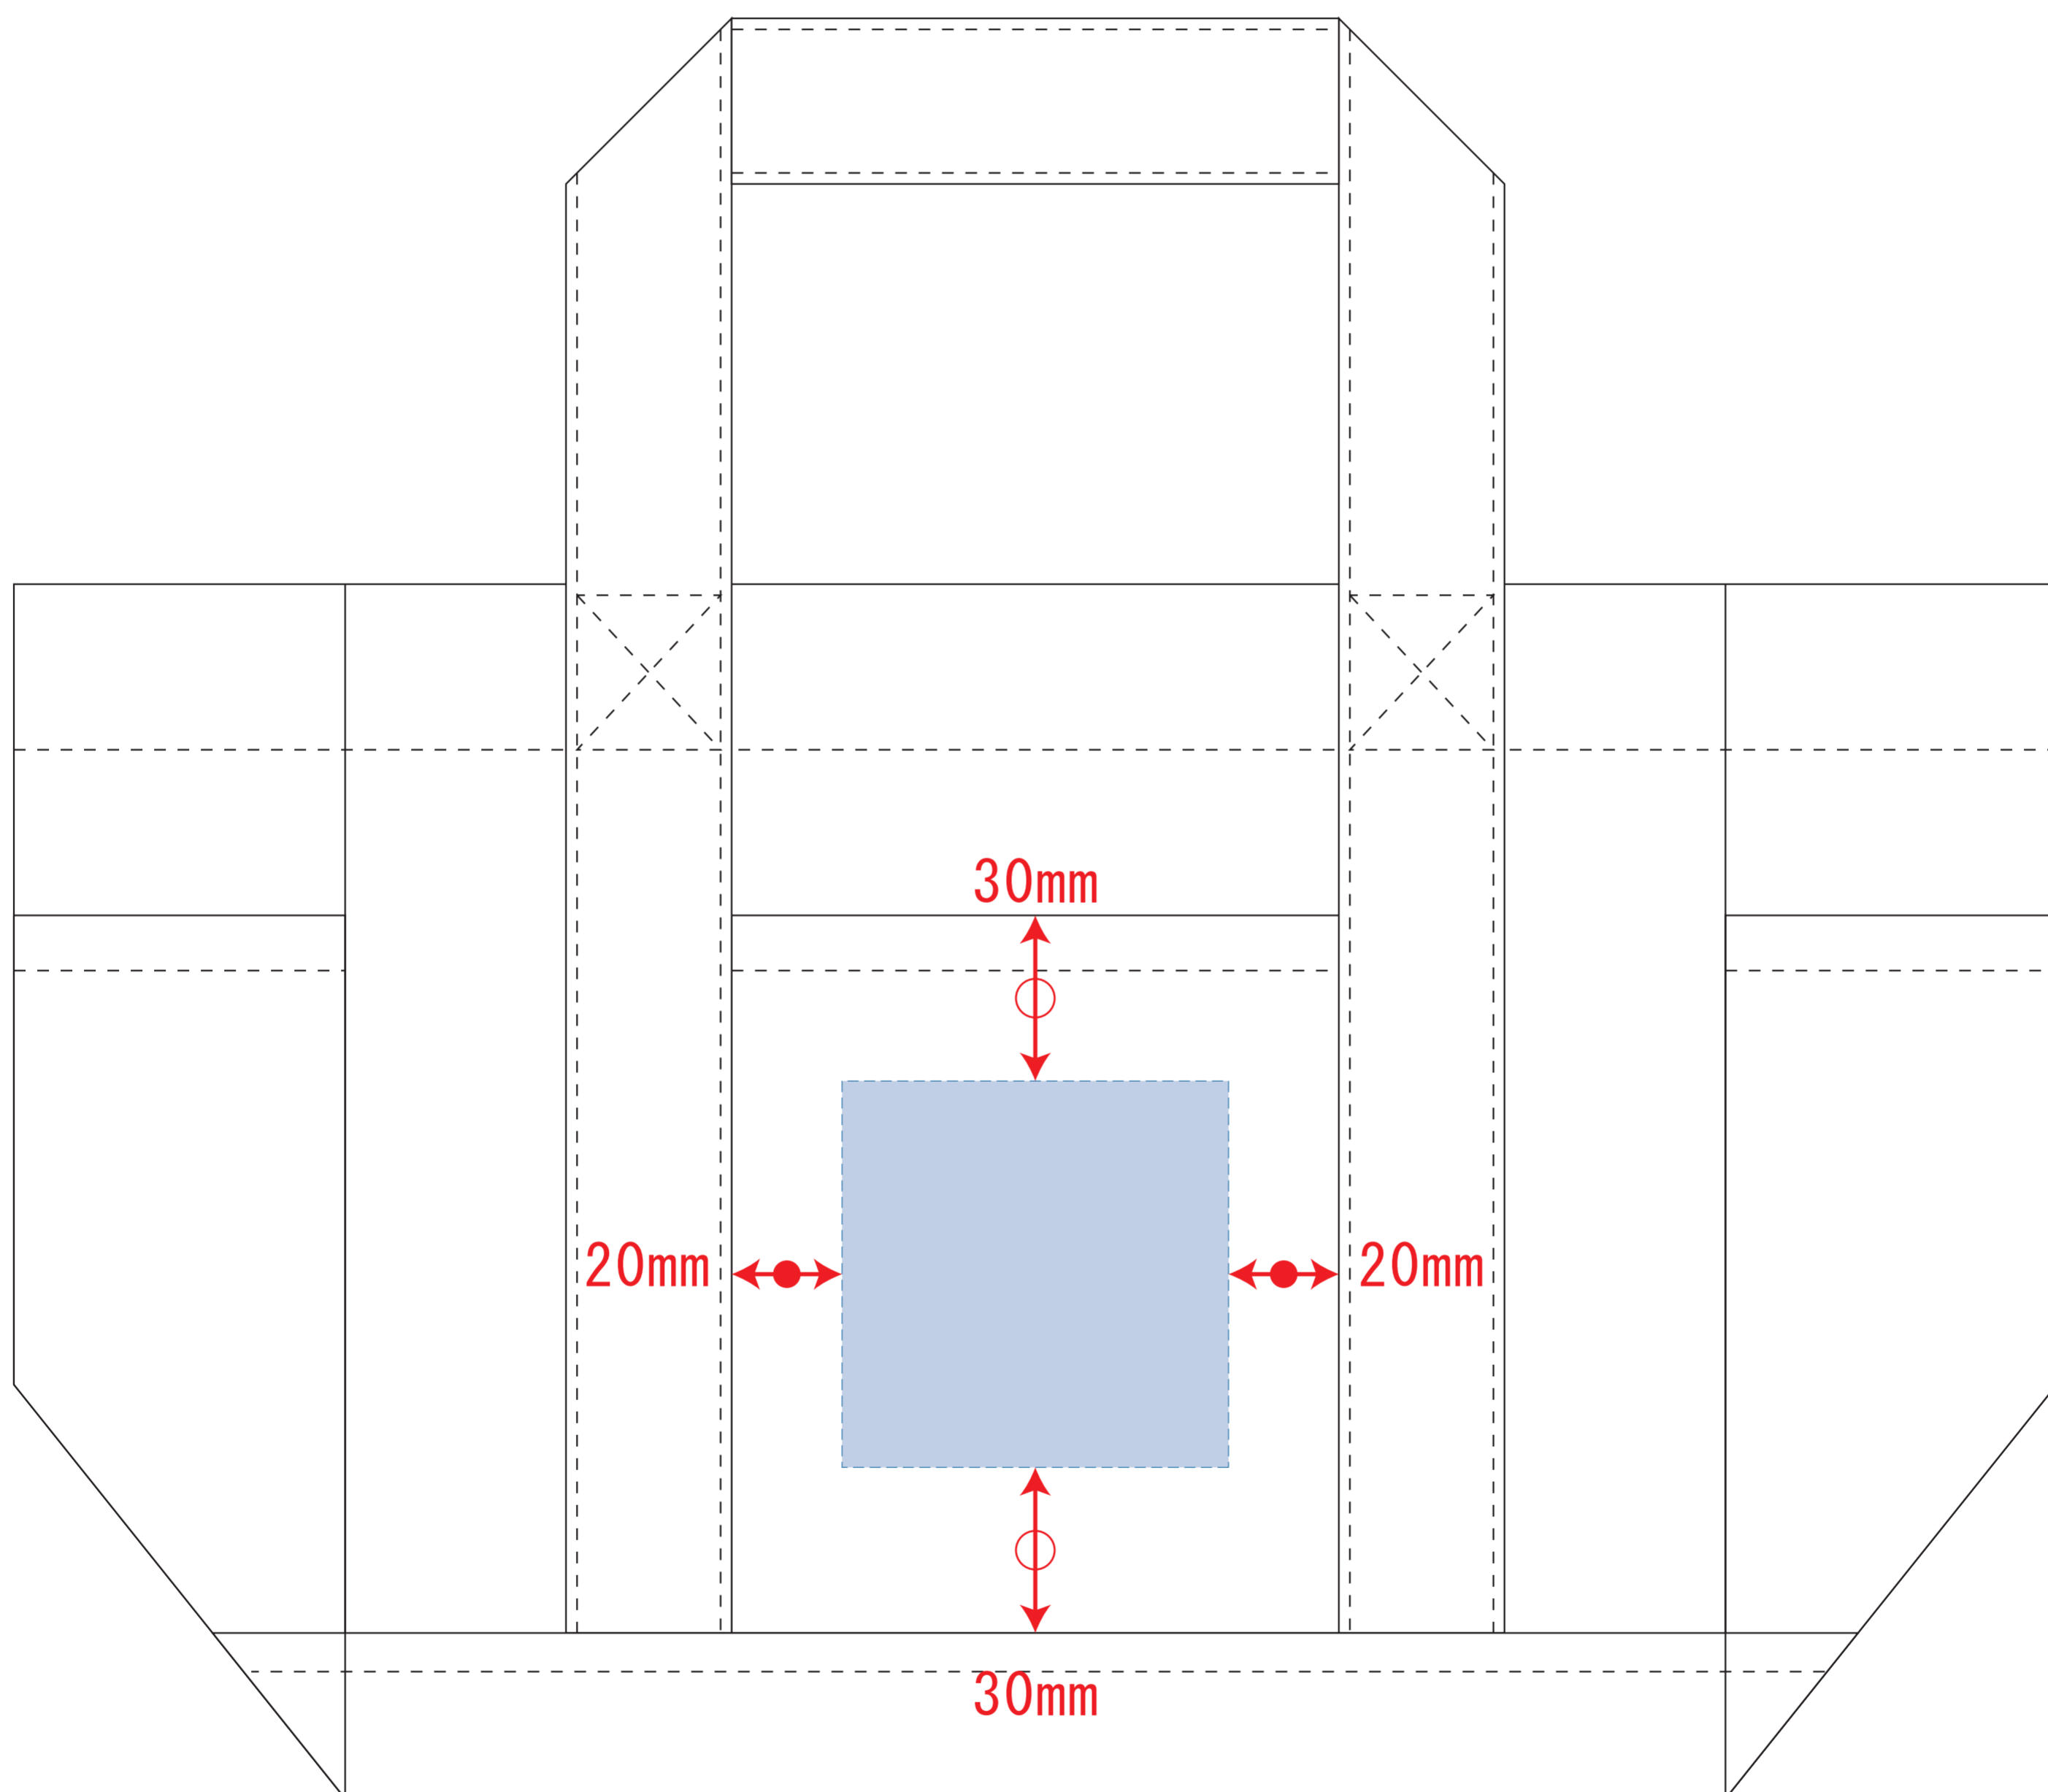

ST14019

ST14020

厚手キャンバスポケットマルチトート (S)

※ナチュラルのみエコマーク有り (内側)

レイアウト可能範囲 : W70×H70 (mm)

■シルク印刷 最大範囲 : W70×H70 (mm)

■熱転写印刷 最大範囲 : W70×H70 (mm)

■インクジェット印刷 最大範囲 : W70×H70 (mm)