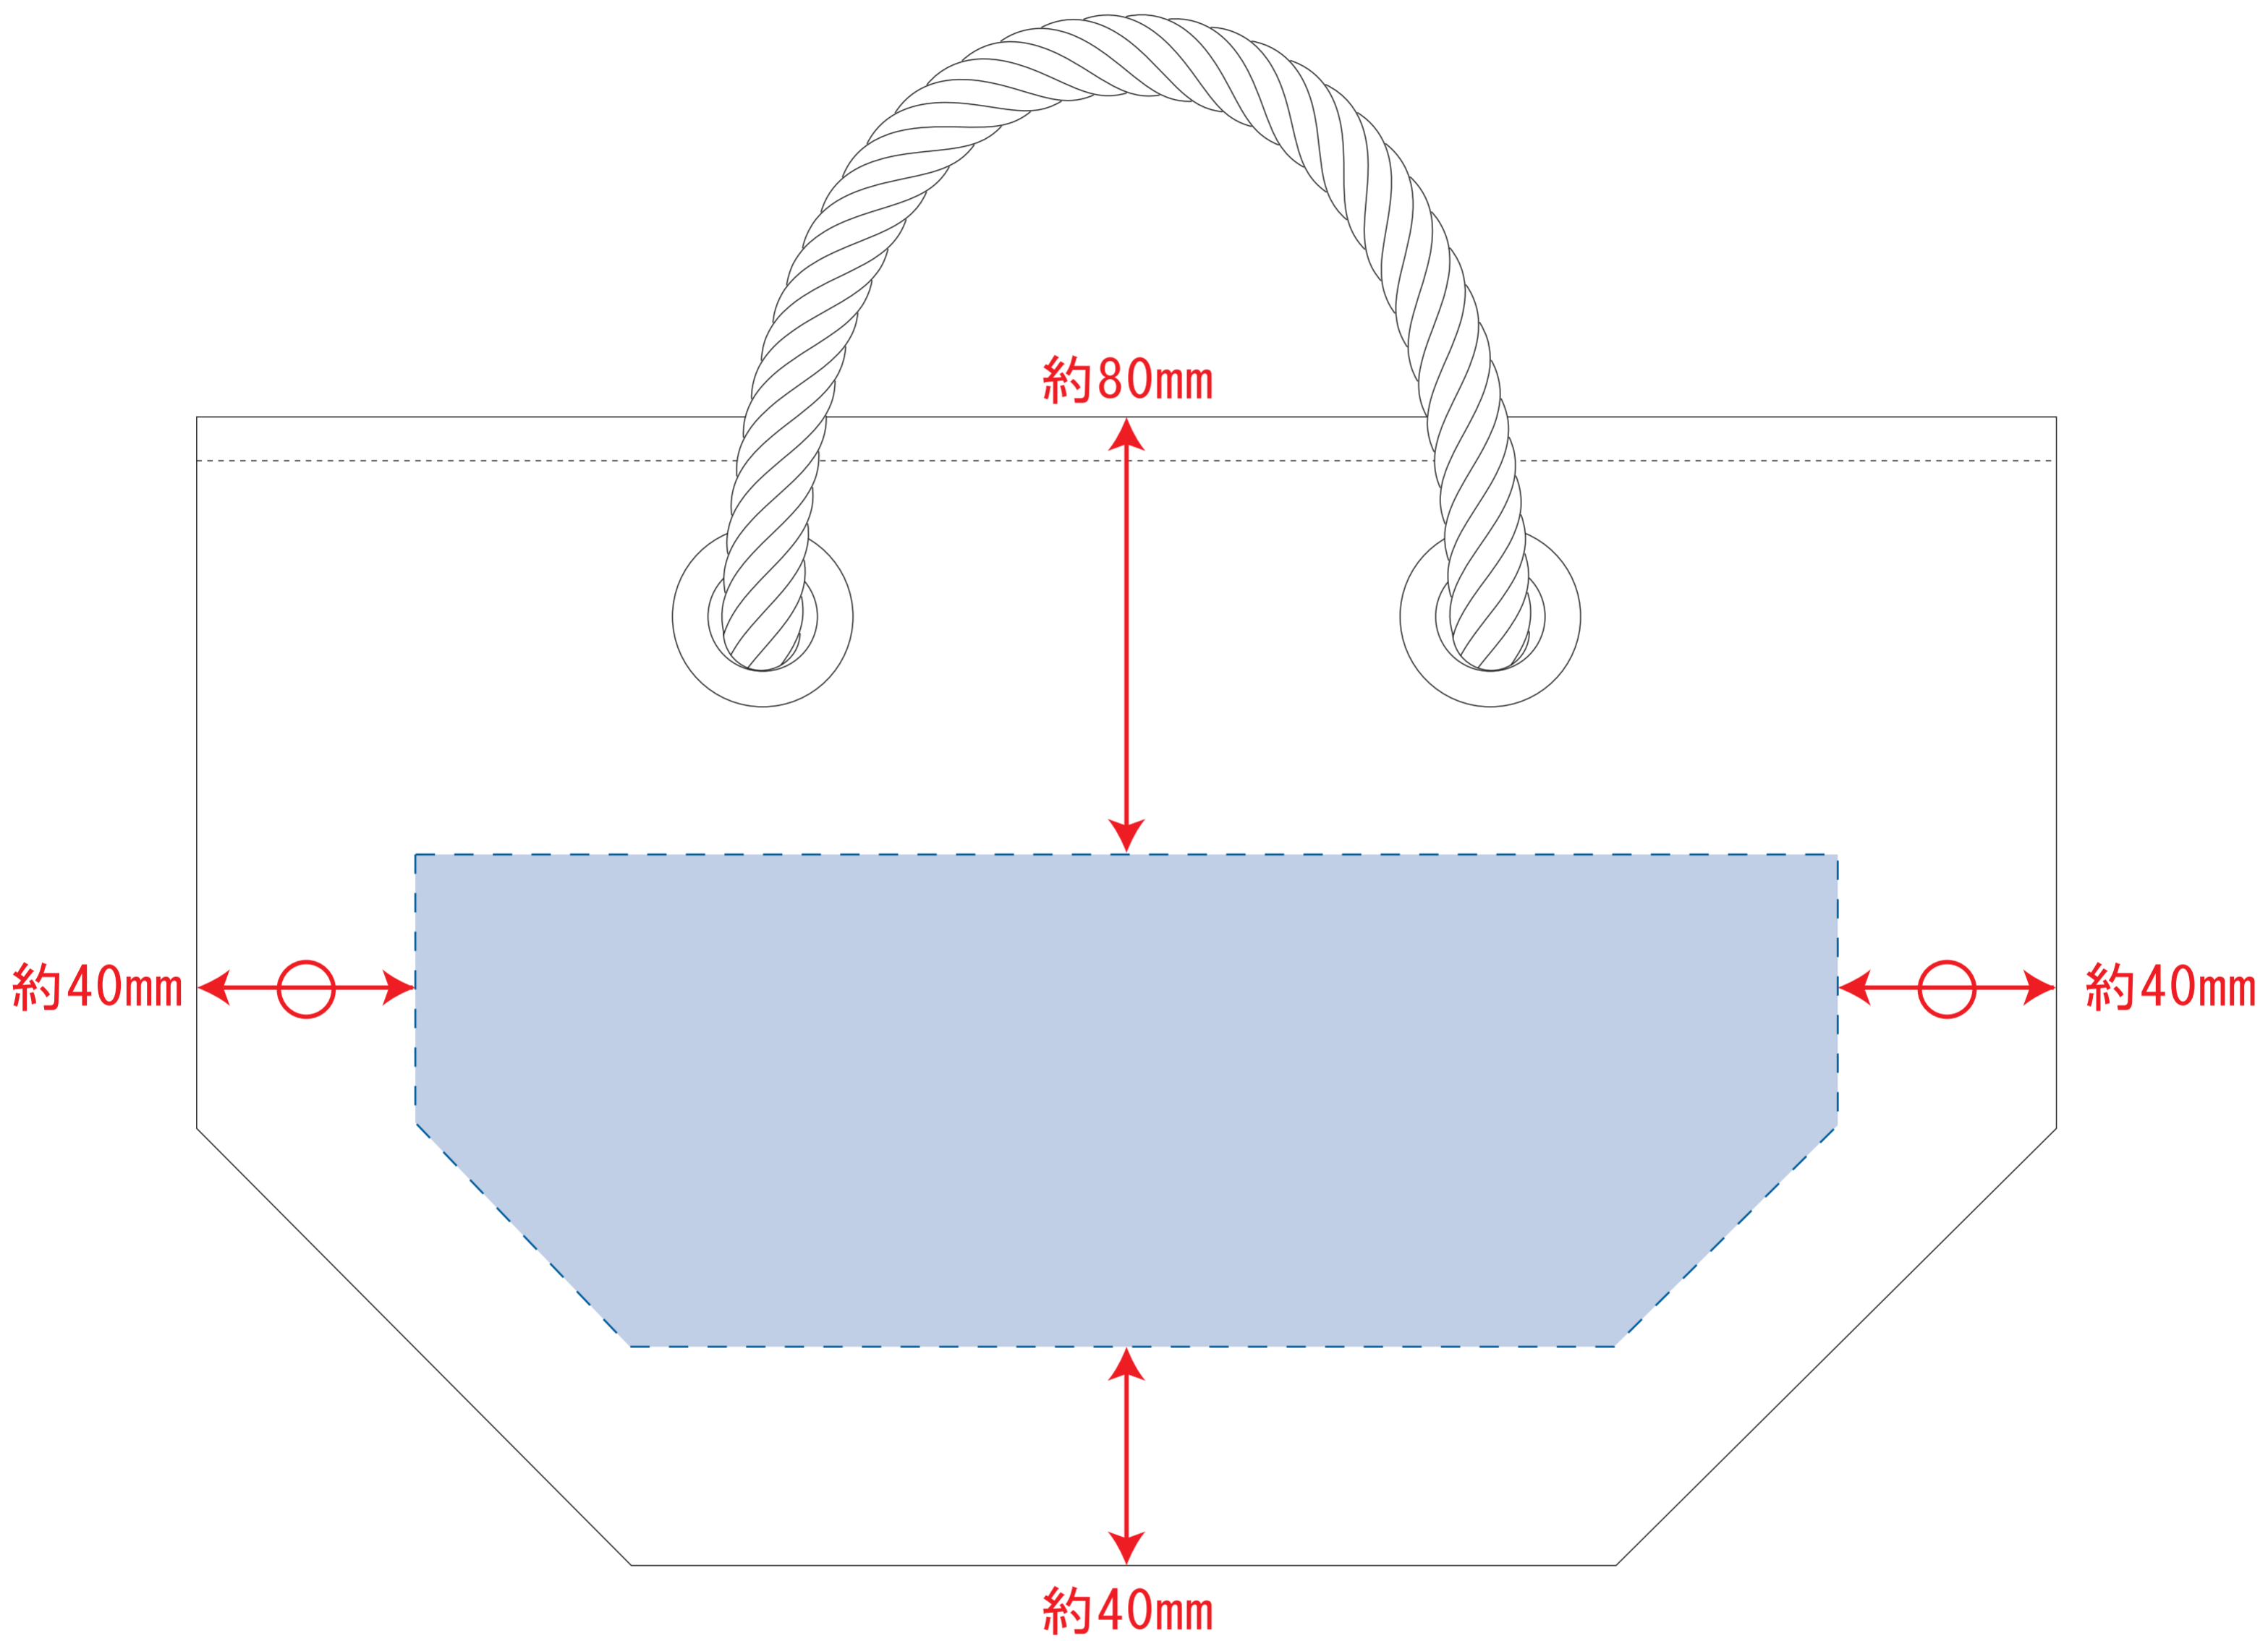

ST14009

ST14010

厚手キャンバスロープハンドルトート

レイアウト可能範囲 : W260 × H90 (mm)

■シルク印刷 最大範囲 : W260 × H90 (mm)

■熱転写印刷 最大範囲 : W260 × H90 (mm)