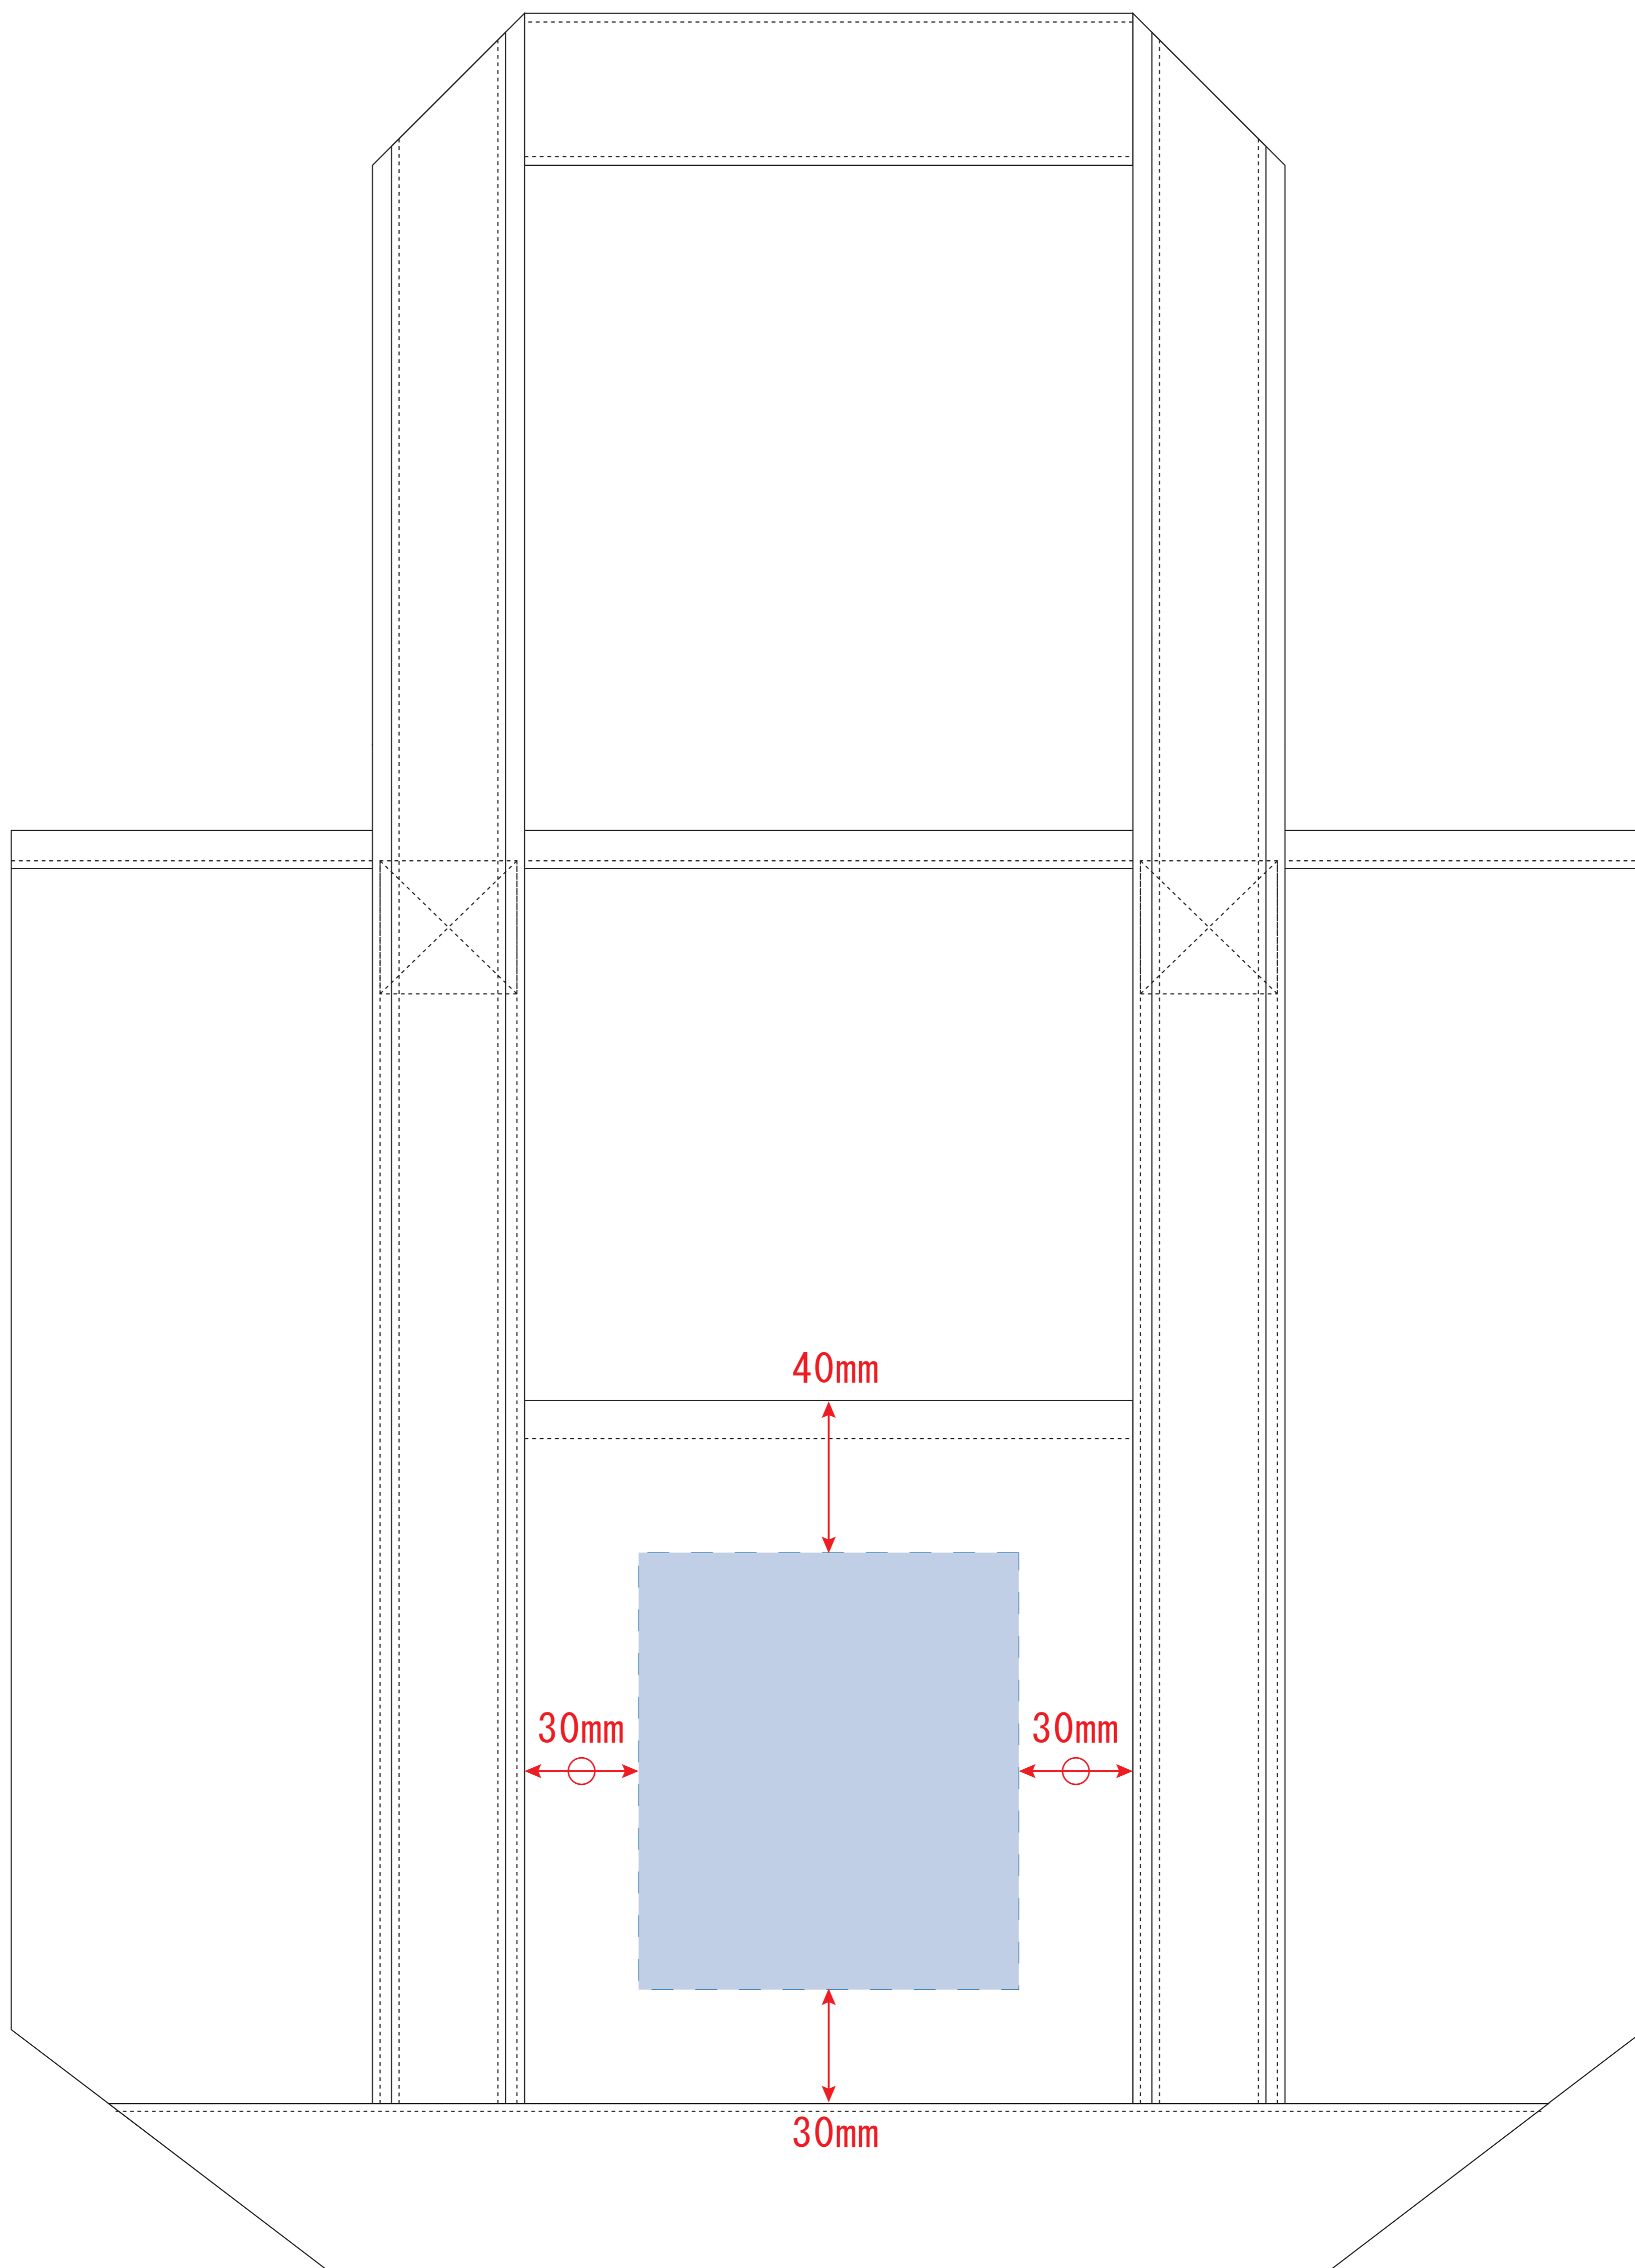

ST12046

キャンバスバイカラートート (M)

デザインスペース : W100×H115 (mm)

■シルク印刷 最大範囲 : W100×H115 (mm)

■熱転写印刷 最大範囲 : W100×H115 (mm)