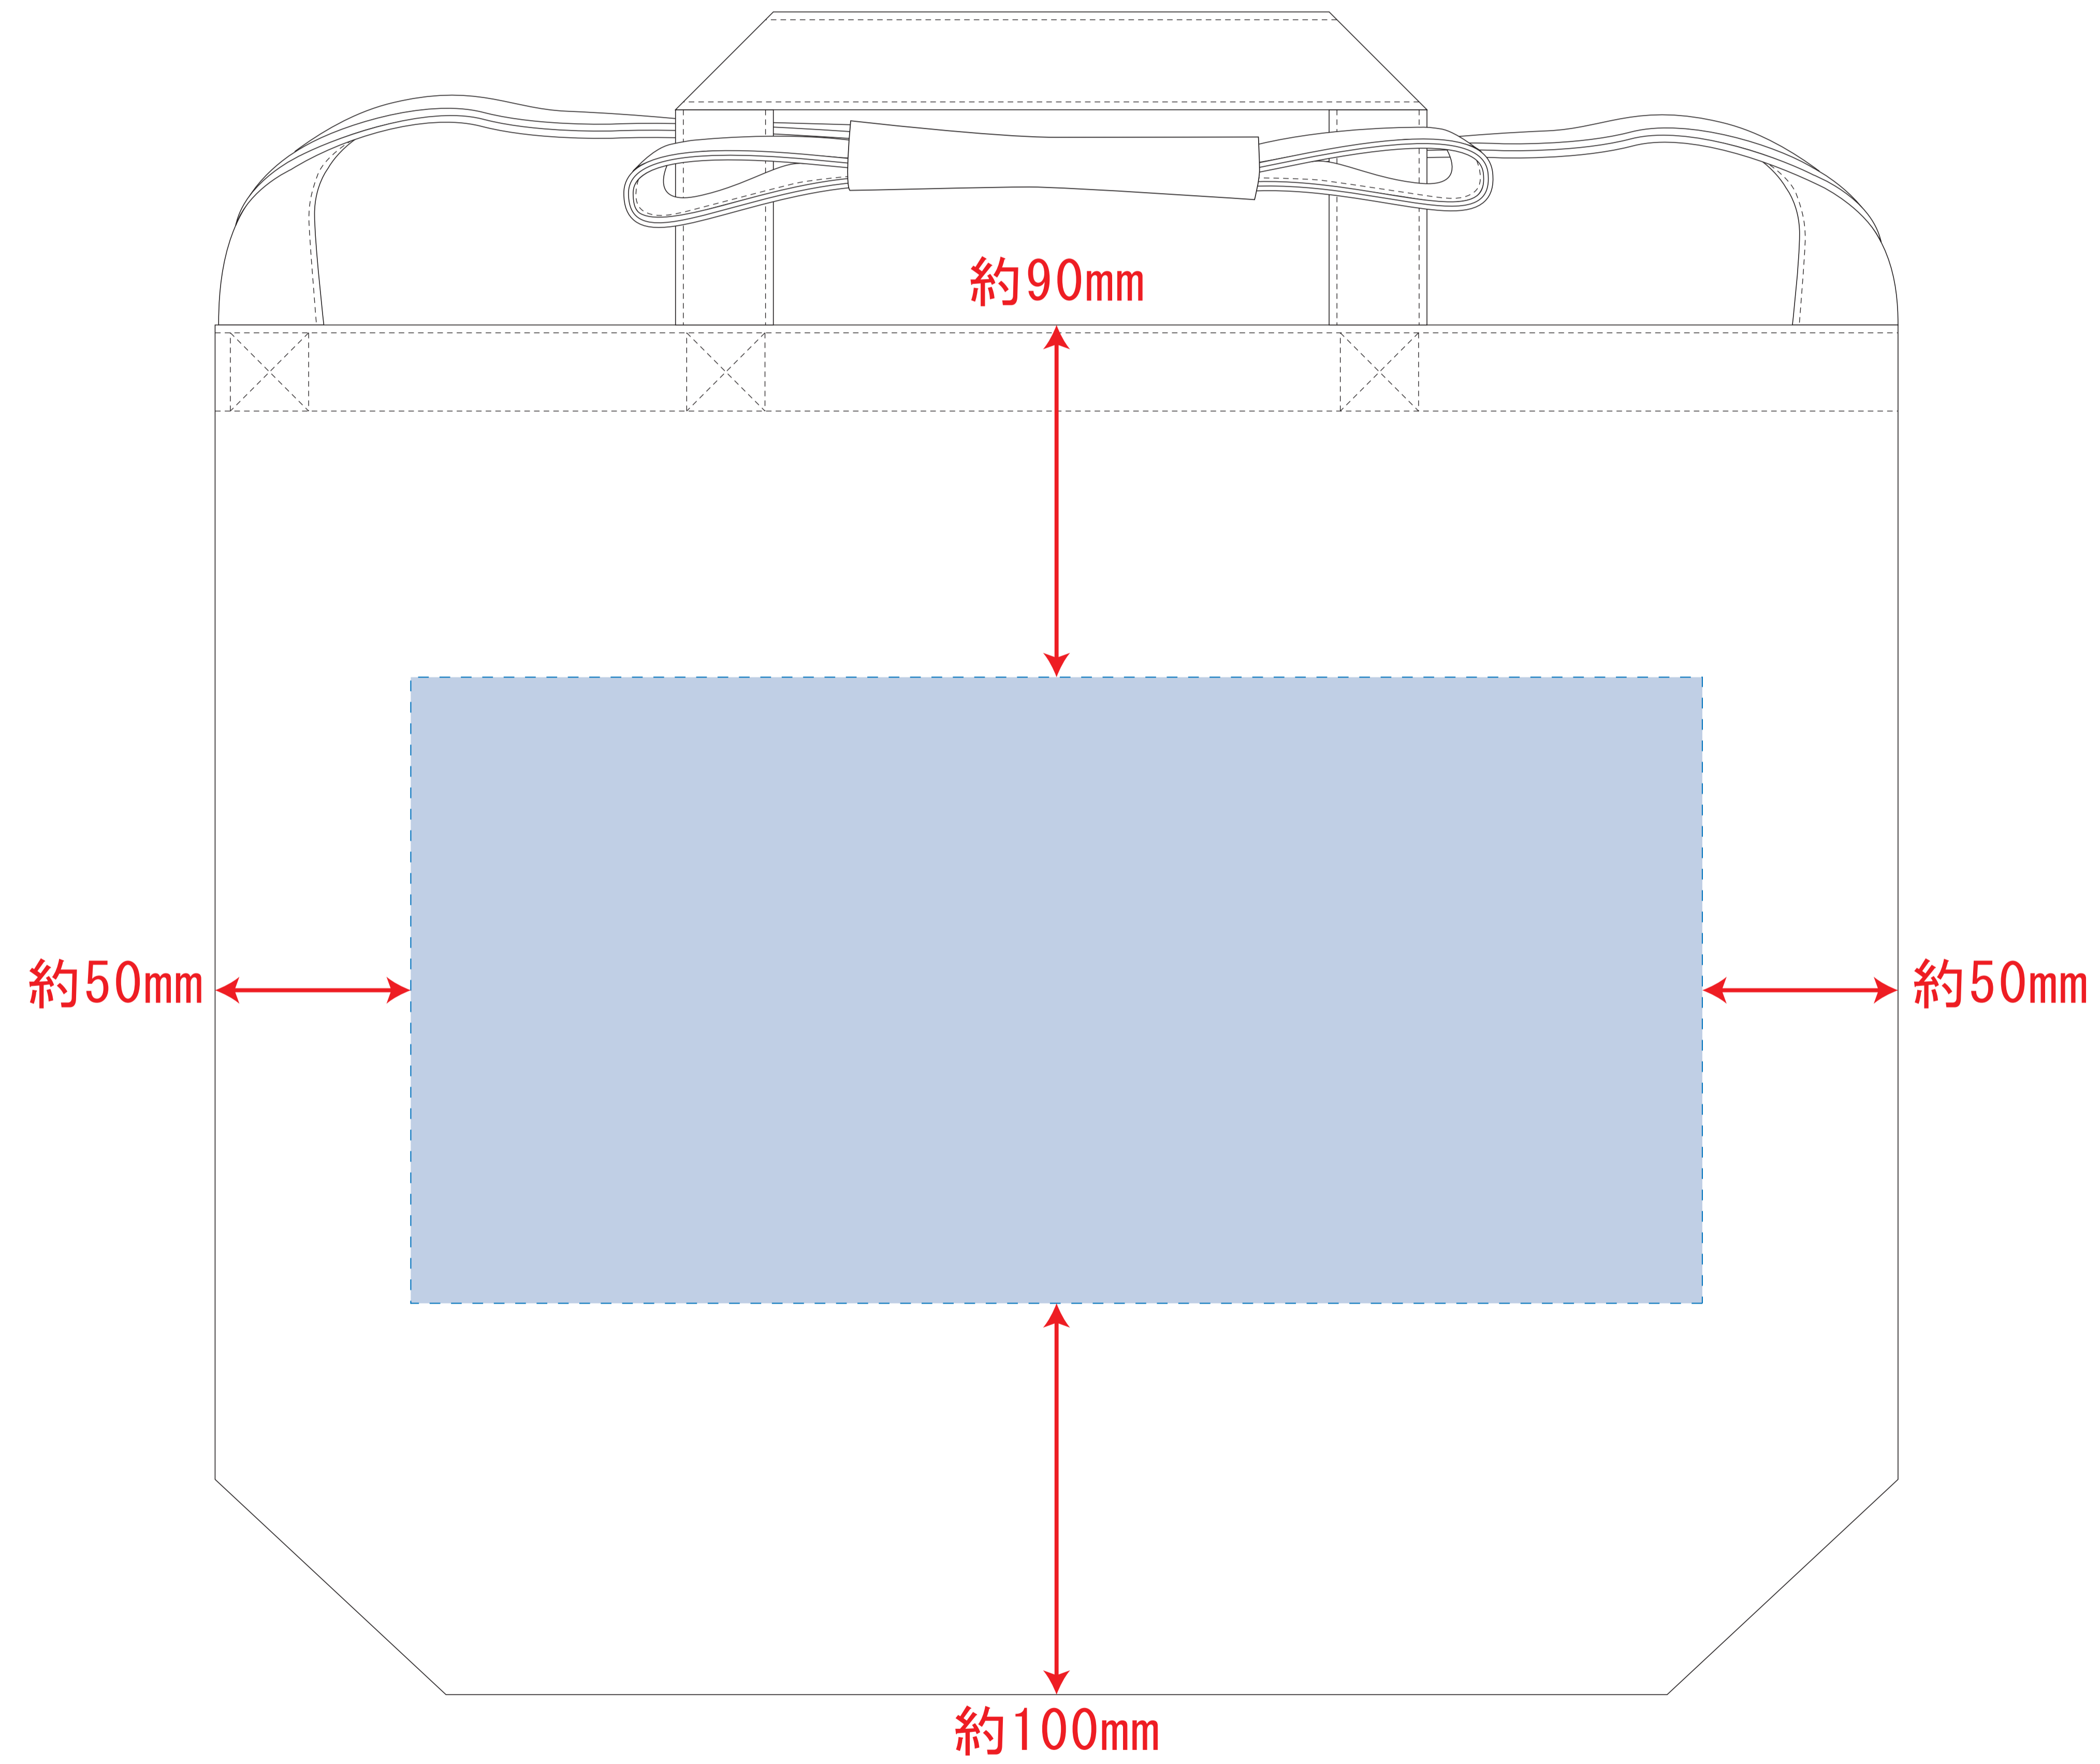

ST12043  
ST12044  
キャンバスWスタイルバッグ

※エコマークあり(内側)  
レイアウト可能範囲 : W330×H160 (mm)  
■シルク印刷 最大範囲 : W200×H160 (mm)  
■熱転写印刷 最大範囲 : W200×H160 (mm)