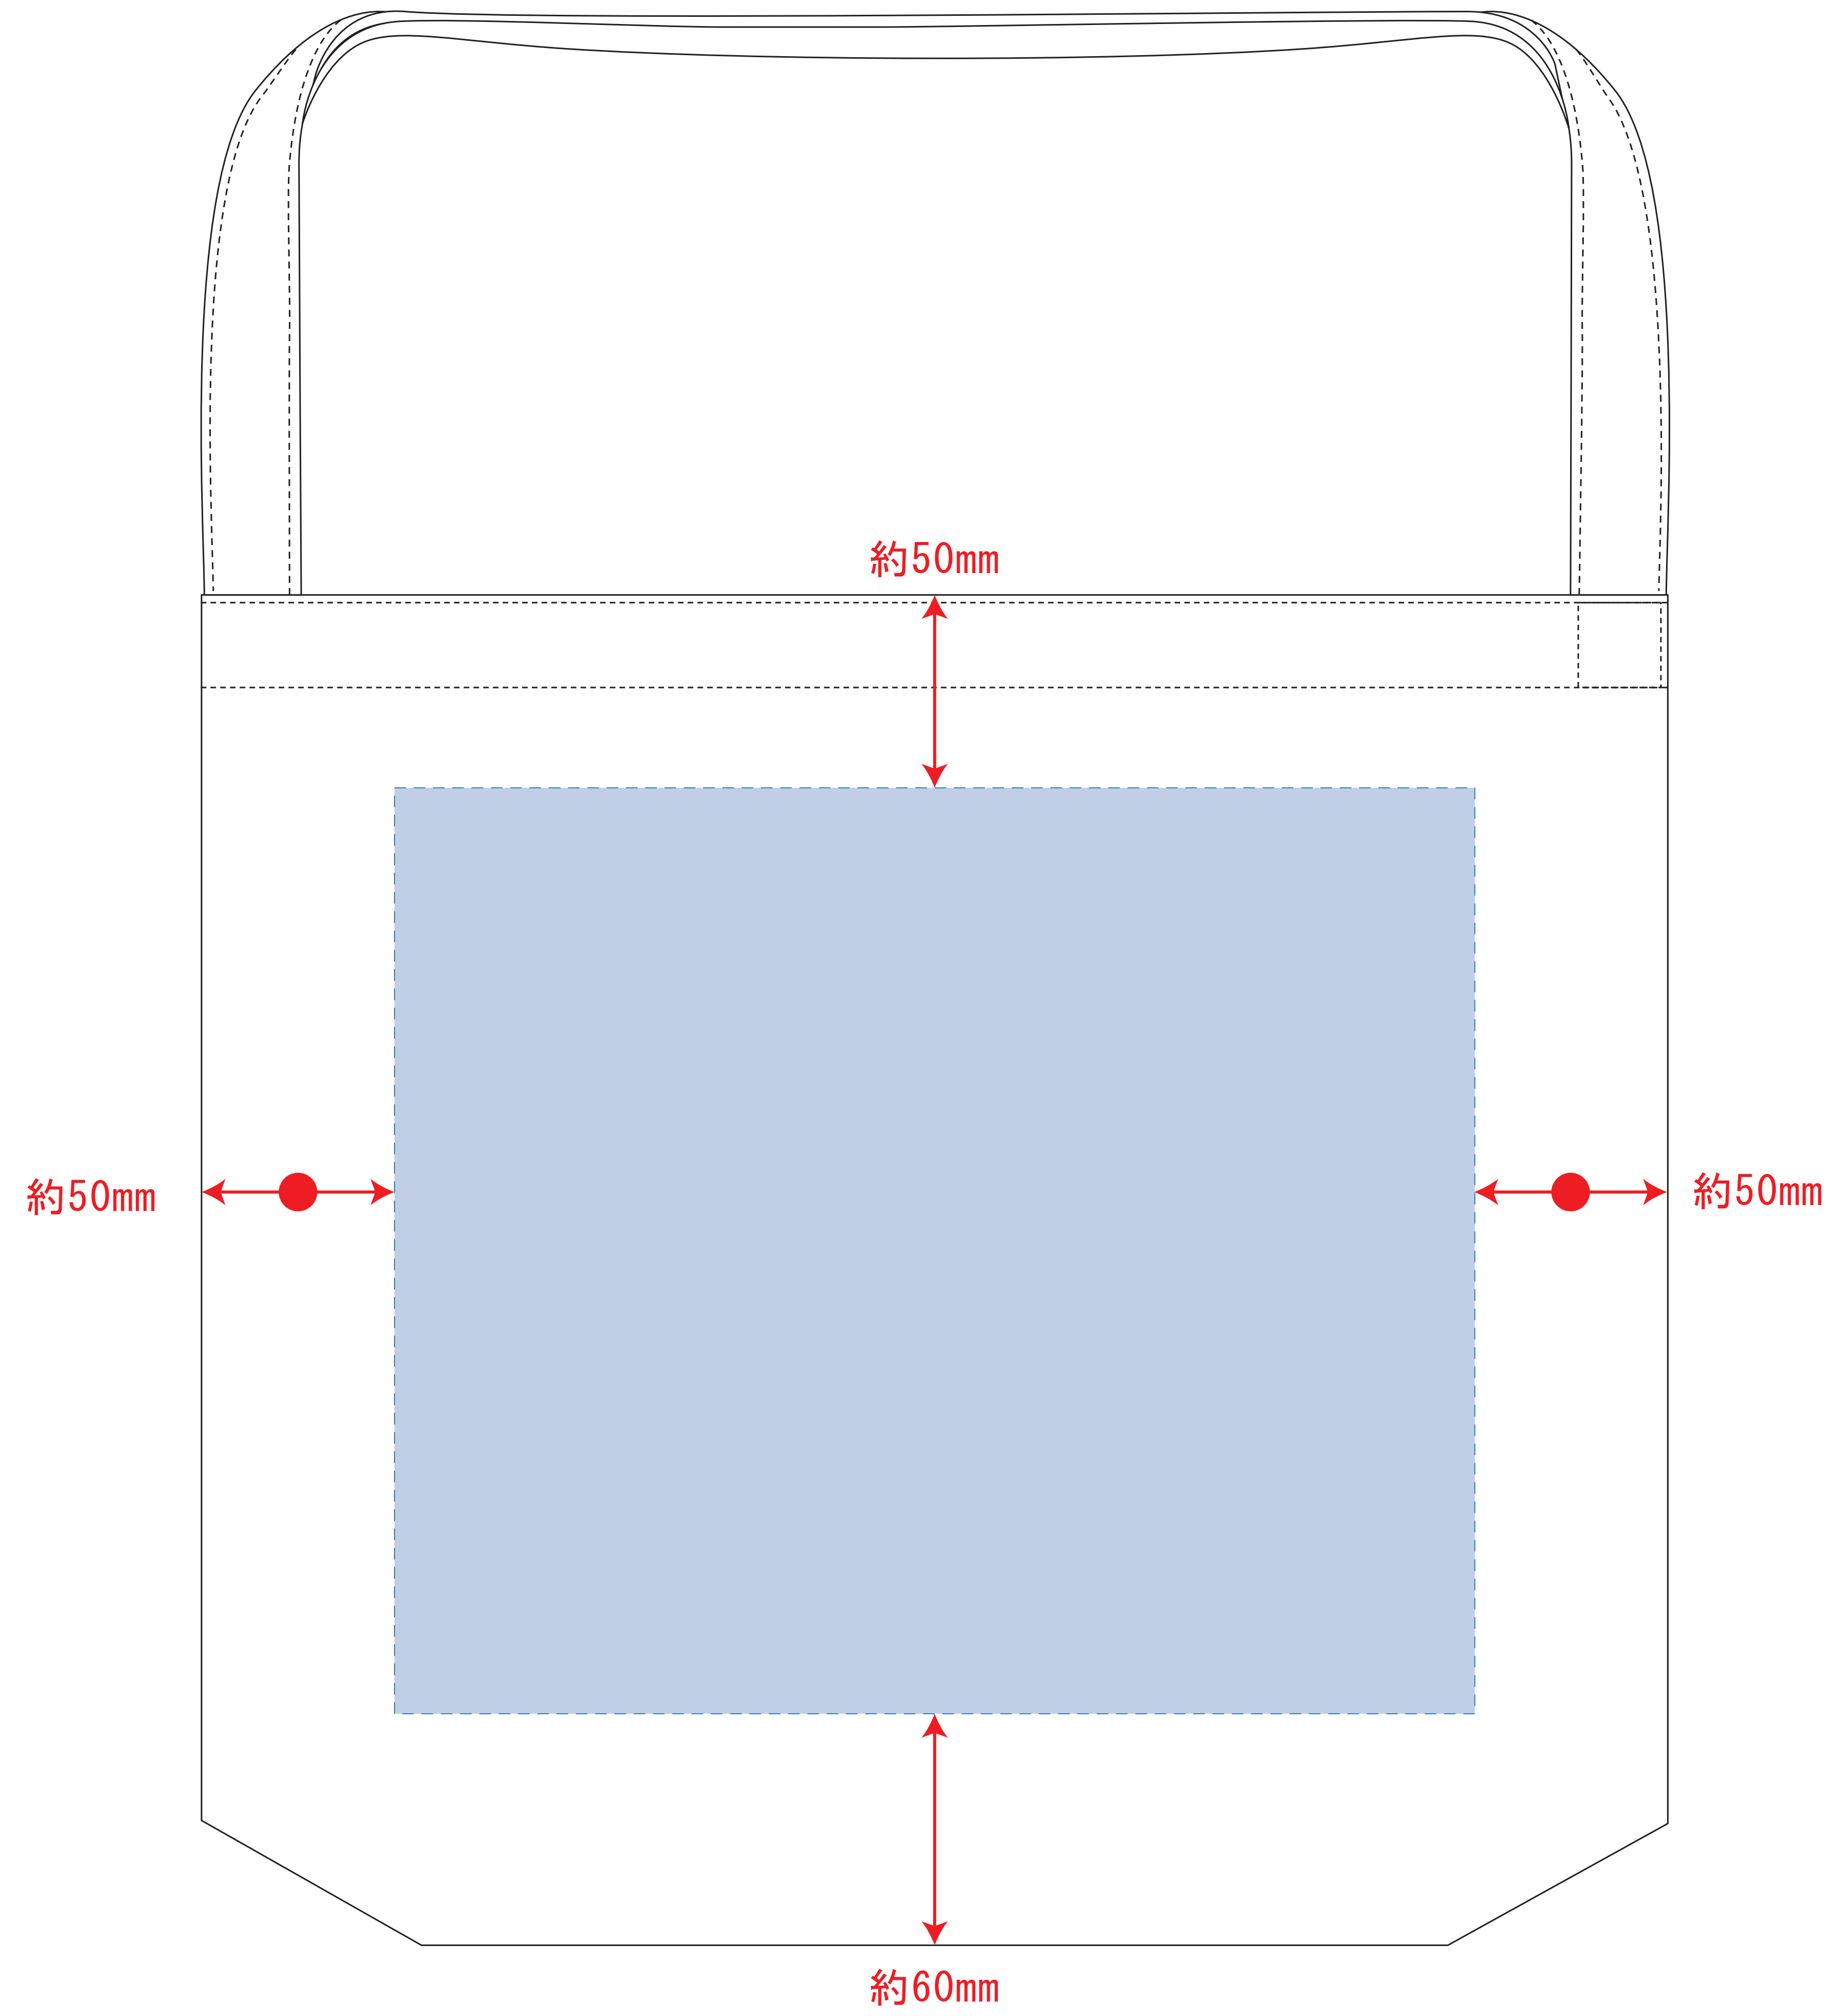

ST12041
ST12042
キャンバスショルダートート

※内側エコマークあり

レイアウト可能範囲：W280×H240 (mm)

■シルク印刷 最大範囲：W250×H240 (mm)

■熱転写印刷 最大範囲：W250×H240 (mm)