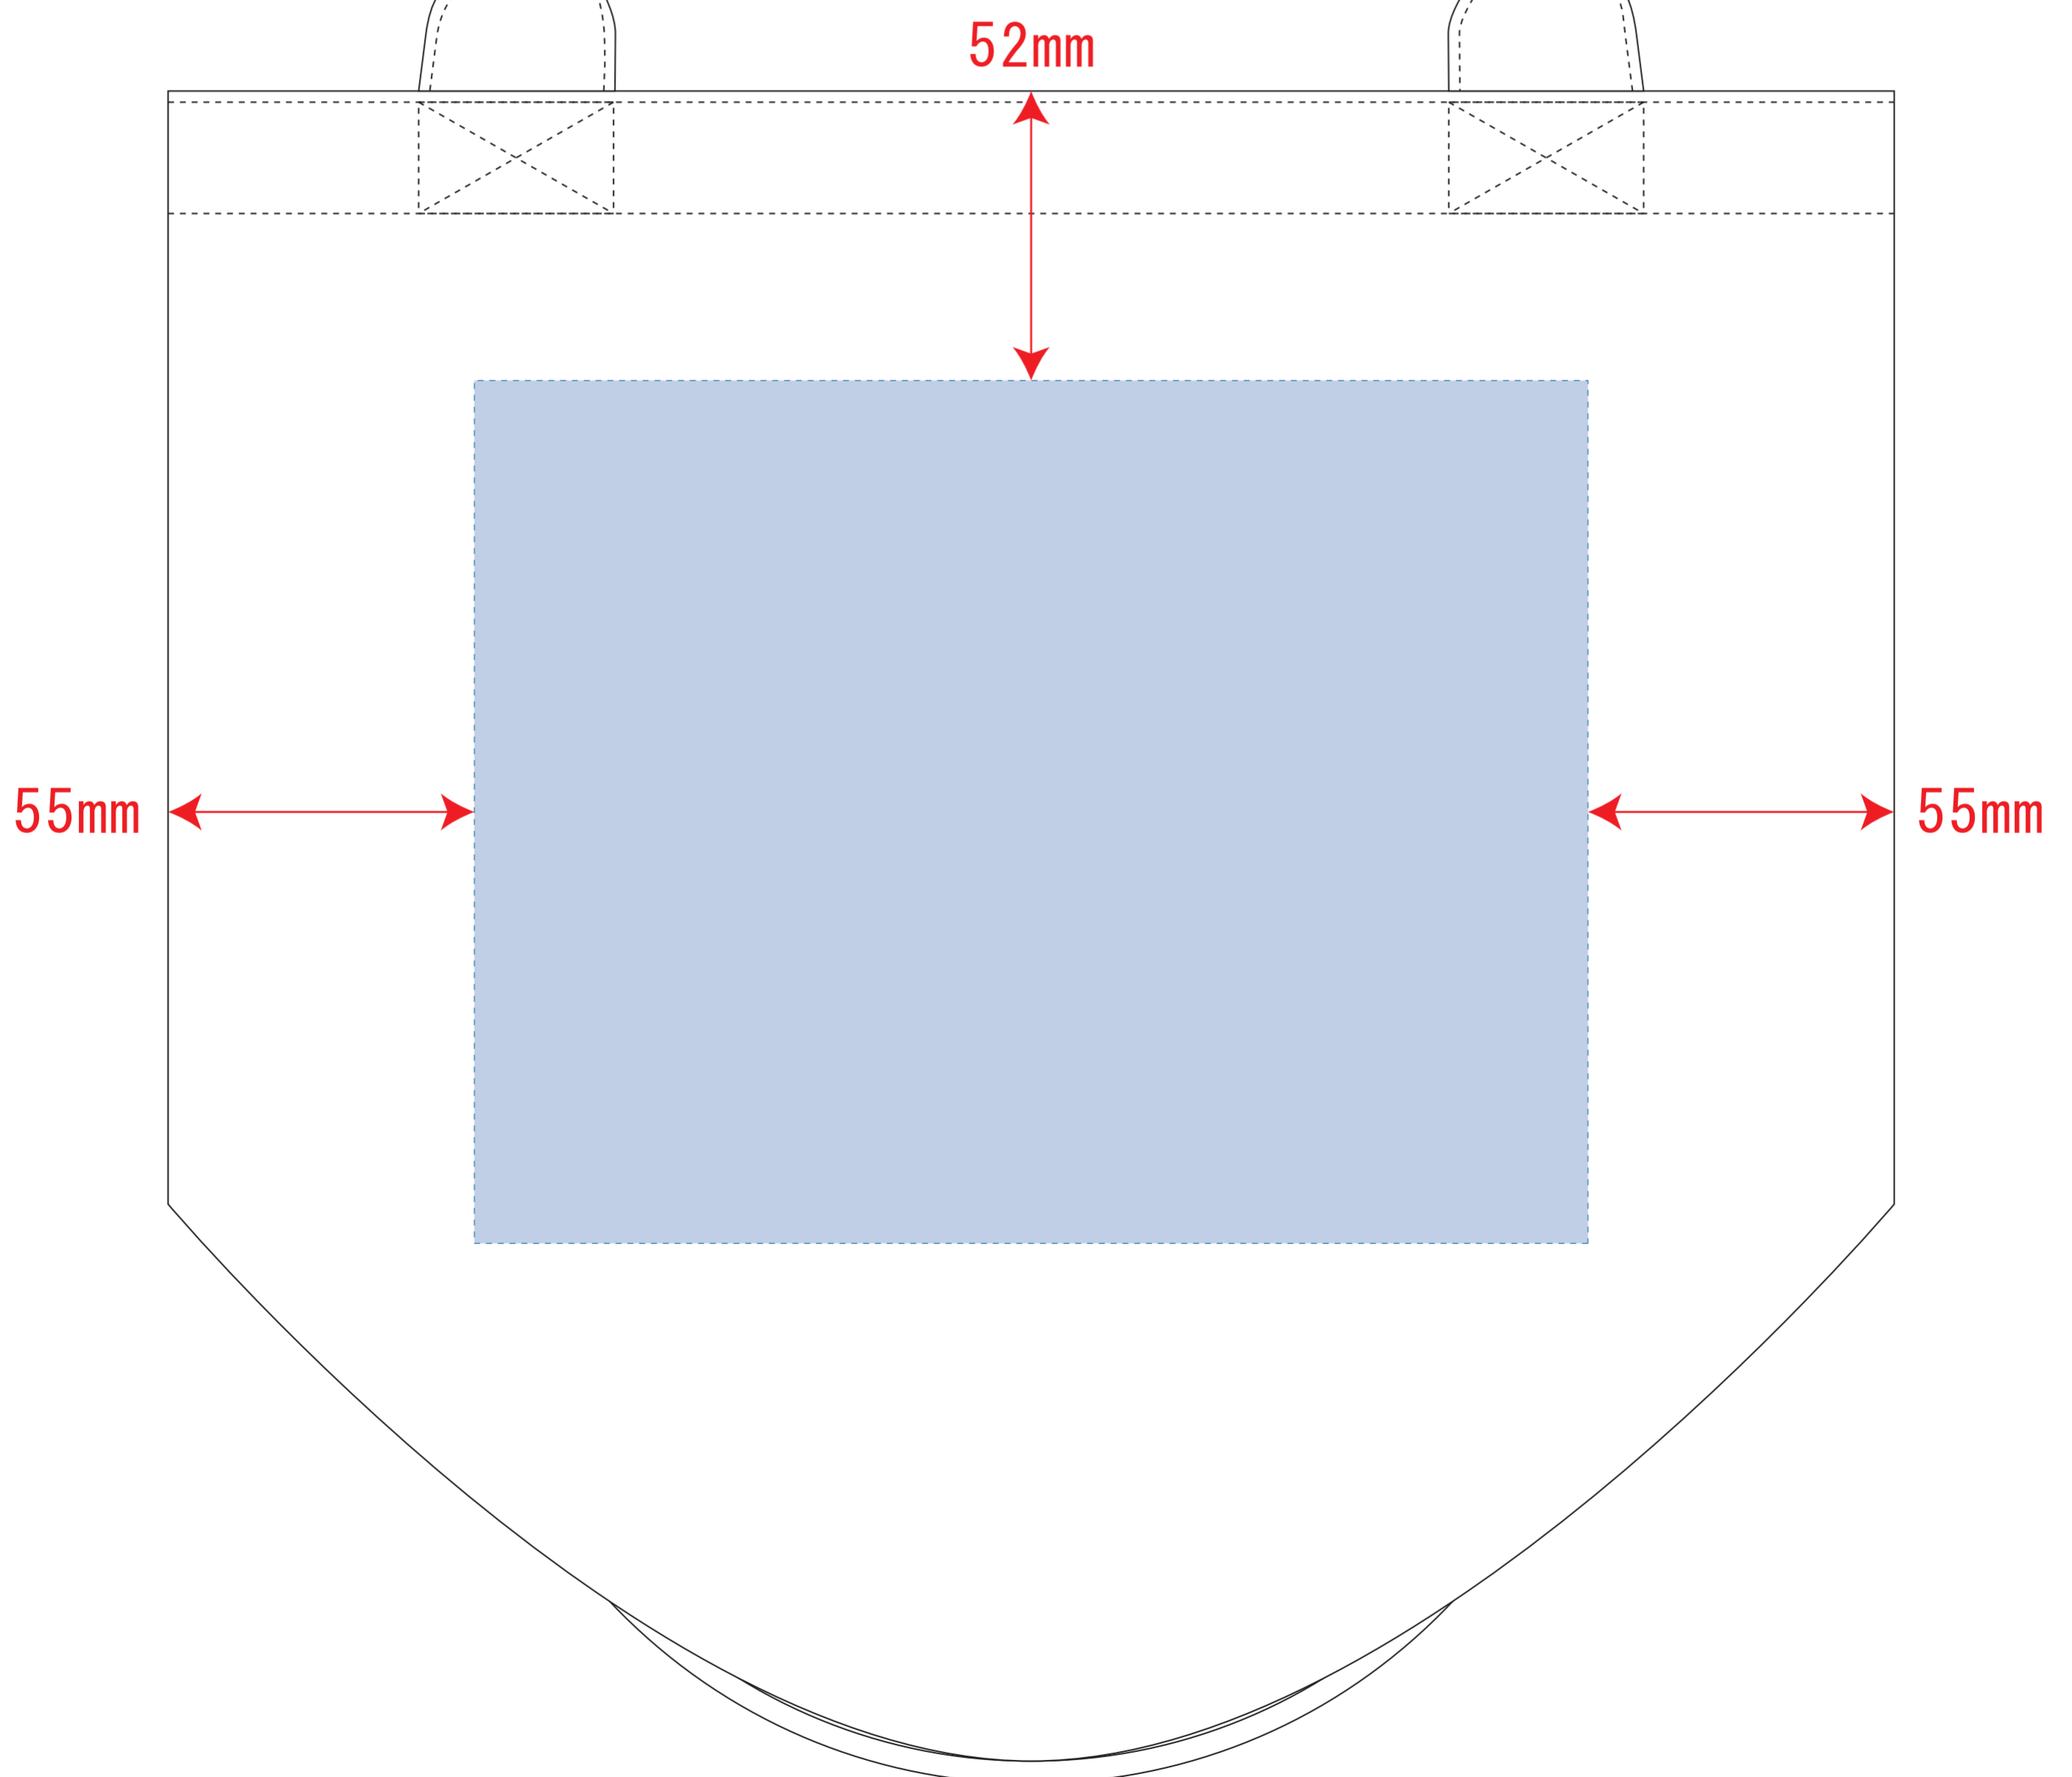

ST12035
ST12036
キャンバスベーカーリートート

エコマークあり(内側)

レイアウト可能範囲：W200×H155 (mm)

■シルク印刷 最大範囲：W200×H155 (mm)

■熱転写印刷 最大範囲：W200×H155 (mm)