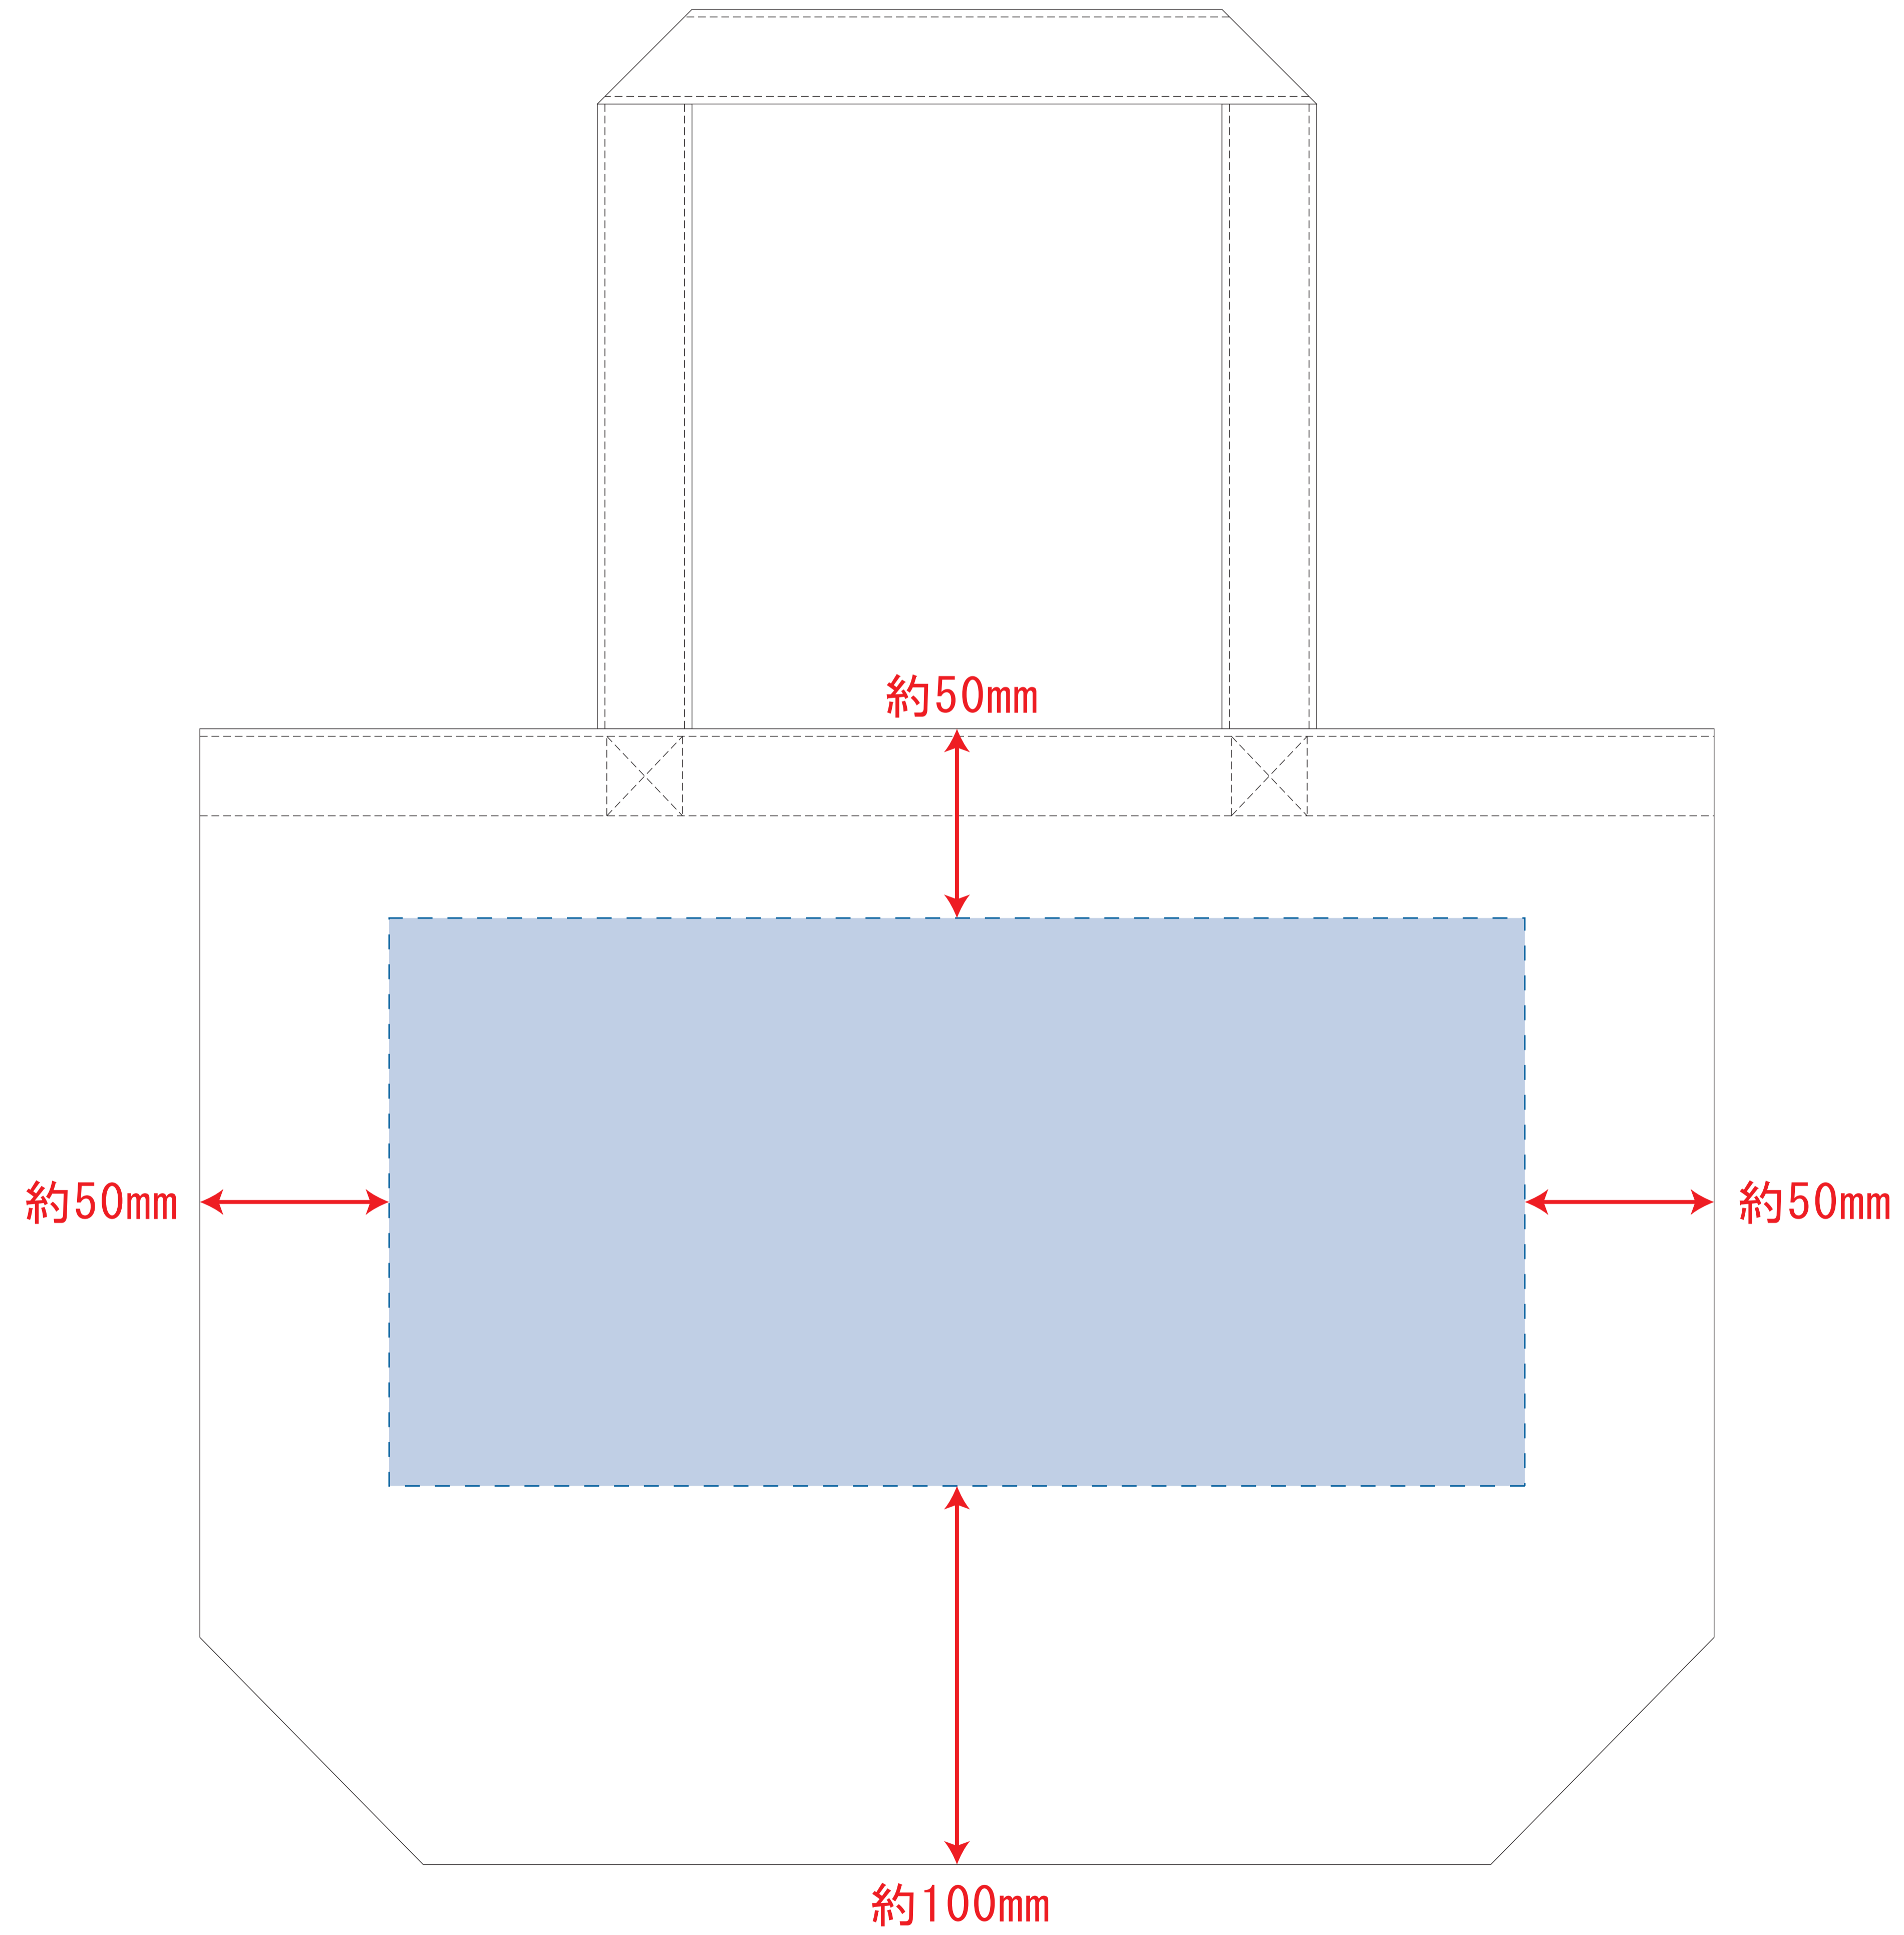

ST12033
ST12034
キャンバスファームトート

※ナチュラルのみエコマーク有り(内側)
レイアウト可能範囲 : W300×H150 (mm)
■シルク印刷 最大範囲 : W250×H150 (mm)
■熱転写印刷 最大範囲 : W250×H150 (mm)