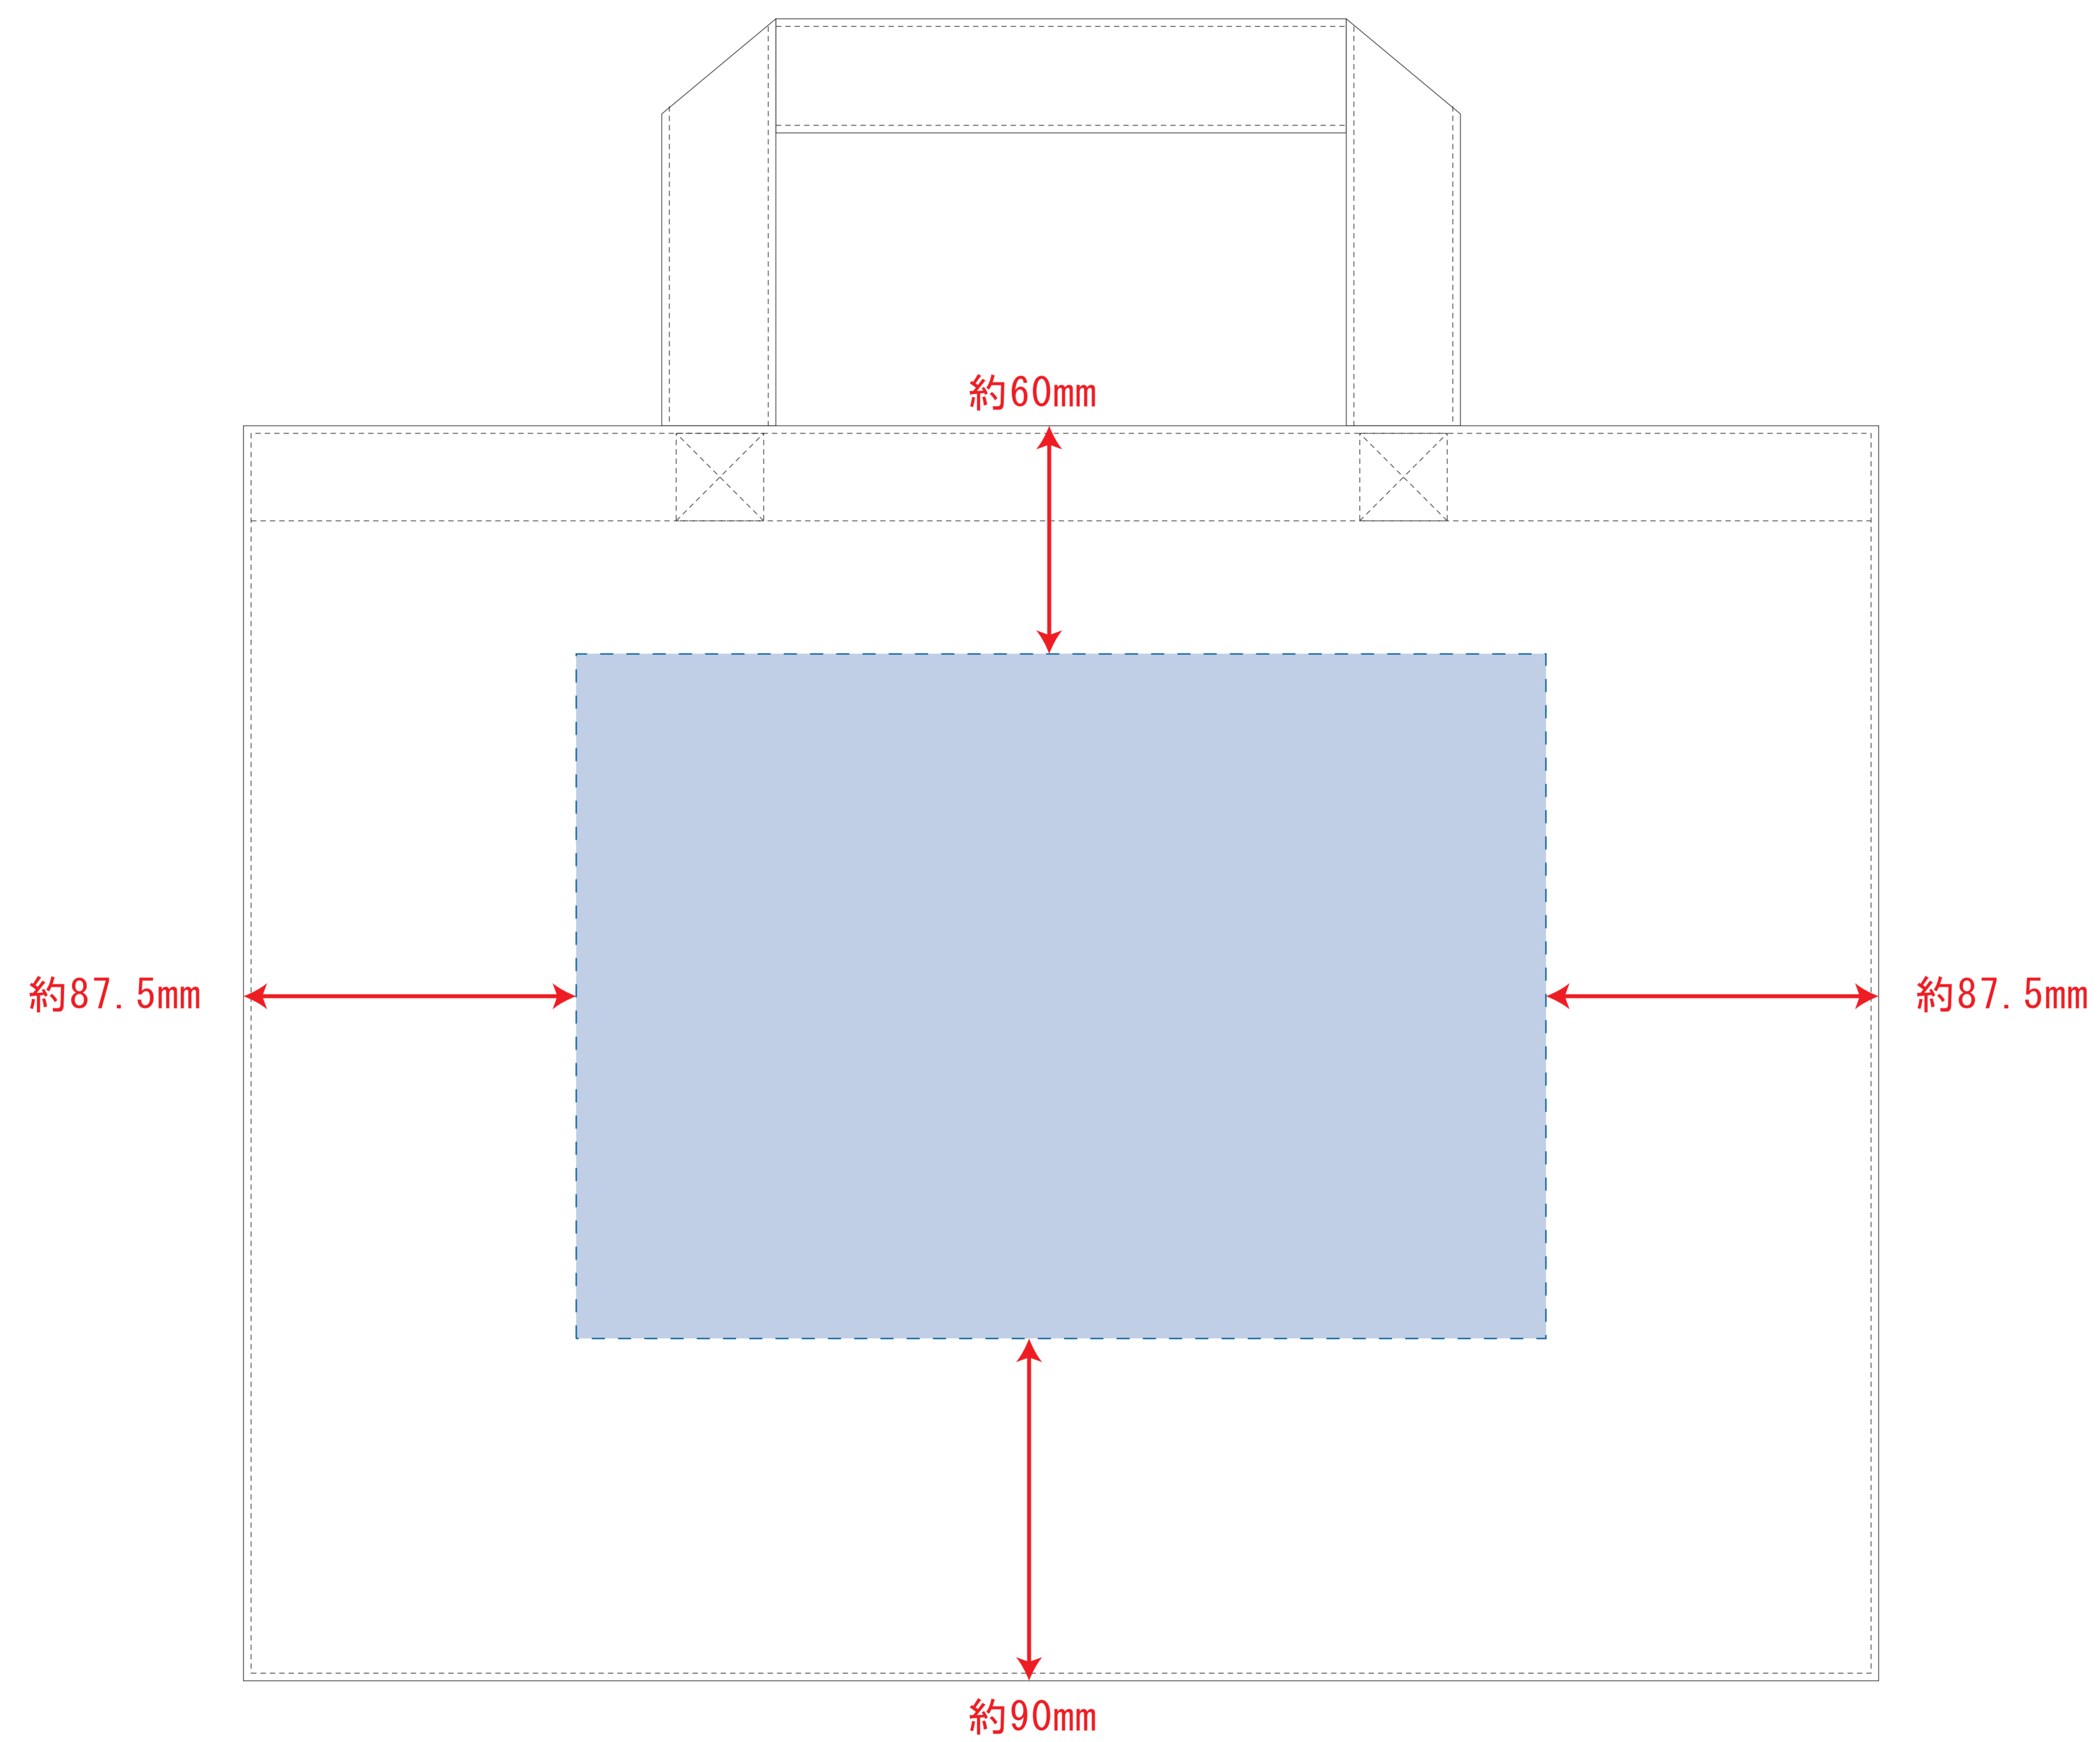

ST12031
ST12032
キャンバスカレッジトート (L) ワイド

※ナチュラルのみエコマーク有り(内側)
レイアウト可能範囲 : W255×H180 (mm)
■シルク印刷 最大範囲 : W255×H180 (mm)
■熱転写印刷 最大範囲 : W255×H180 (mm)