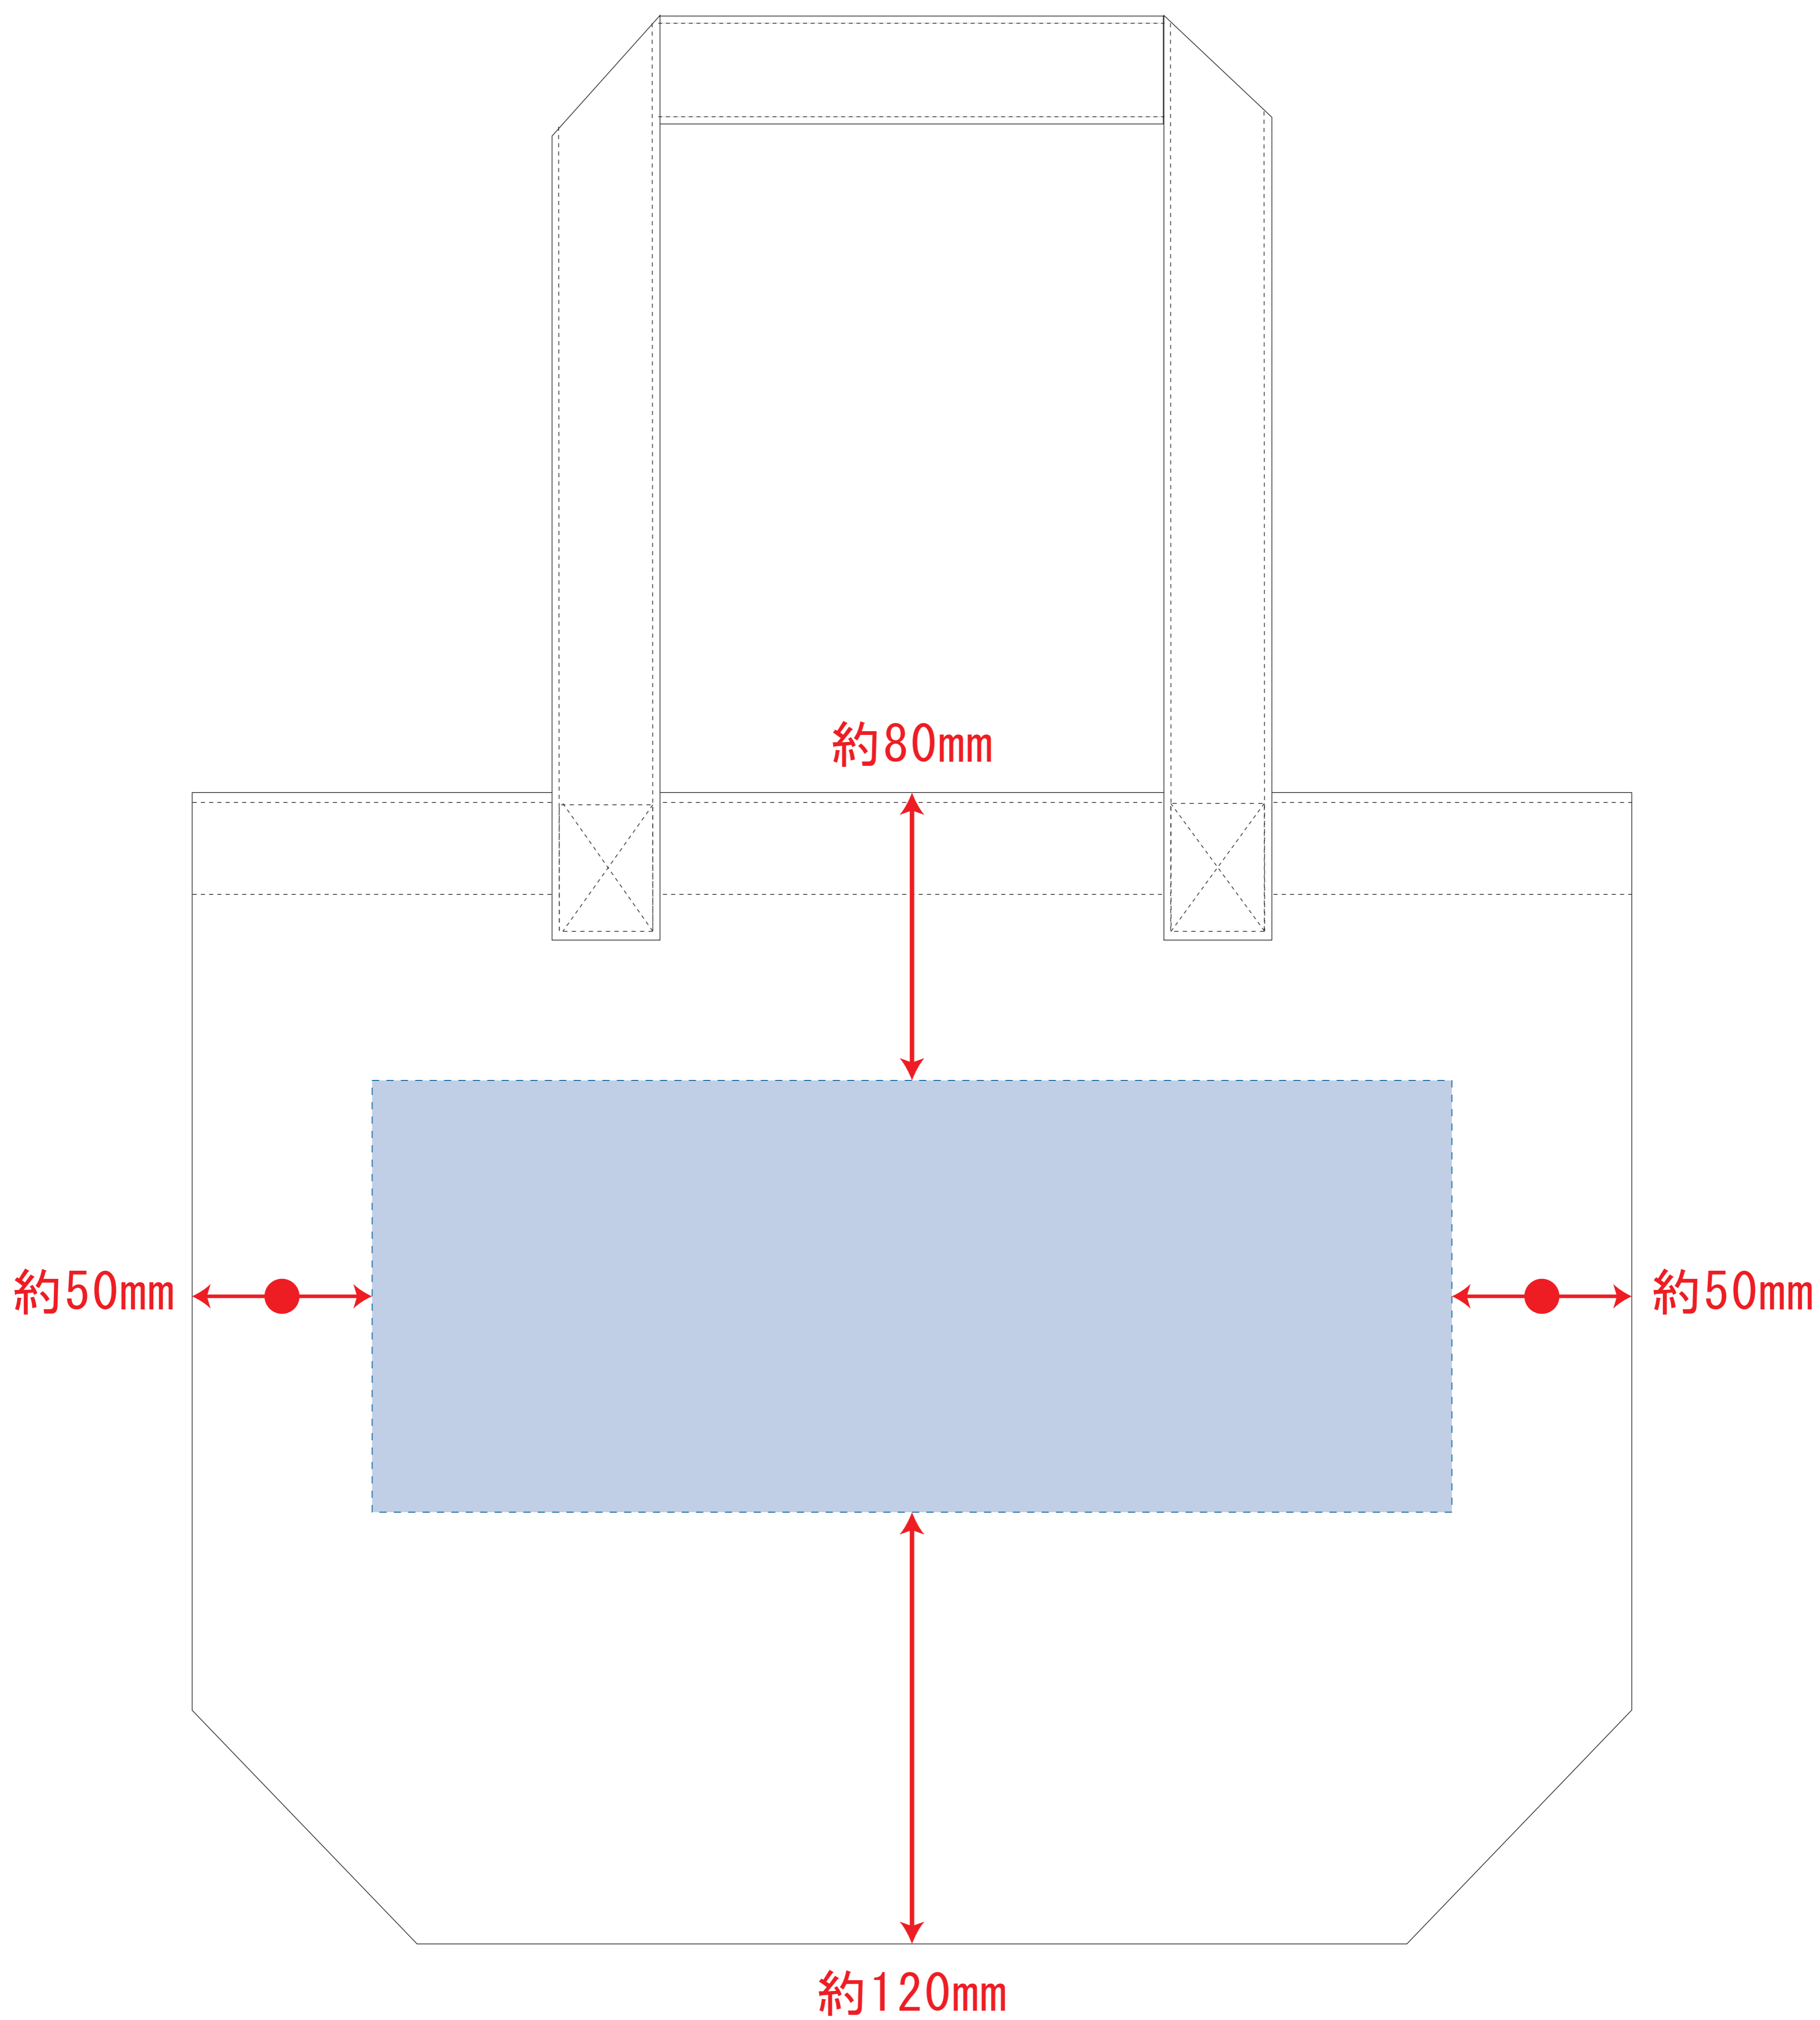

ST12023

ST12024

キャンバスアウトハンドルトート (L)

※エコマーク有り (内側)

レイアウト可能範囲 : W300×H120 (mm)

■シルク印刷 最大範囲 : W250×H120 (mm)

■熱転写印刷 最大範囲 : W250×H120 (mm)