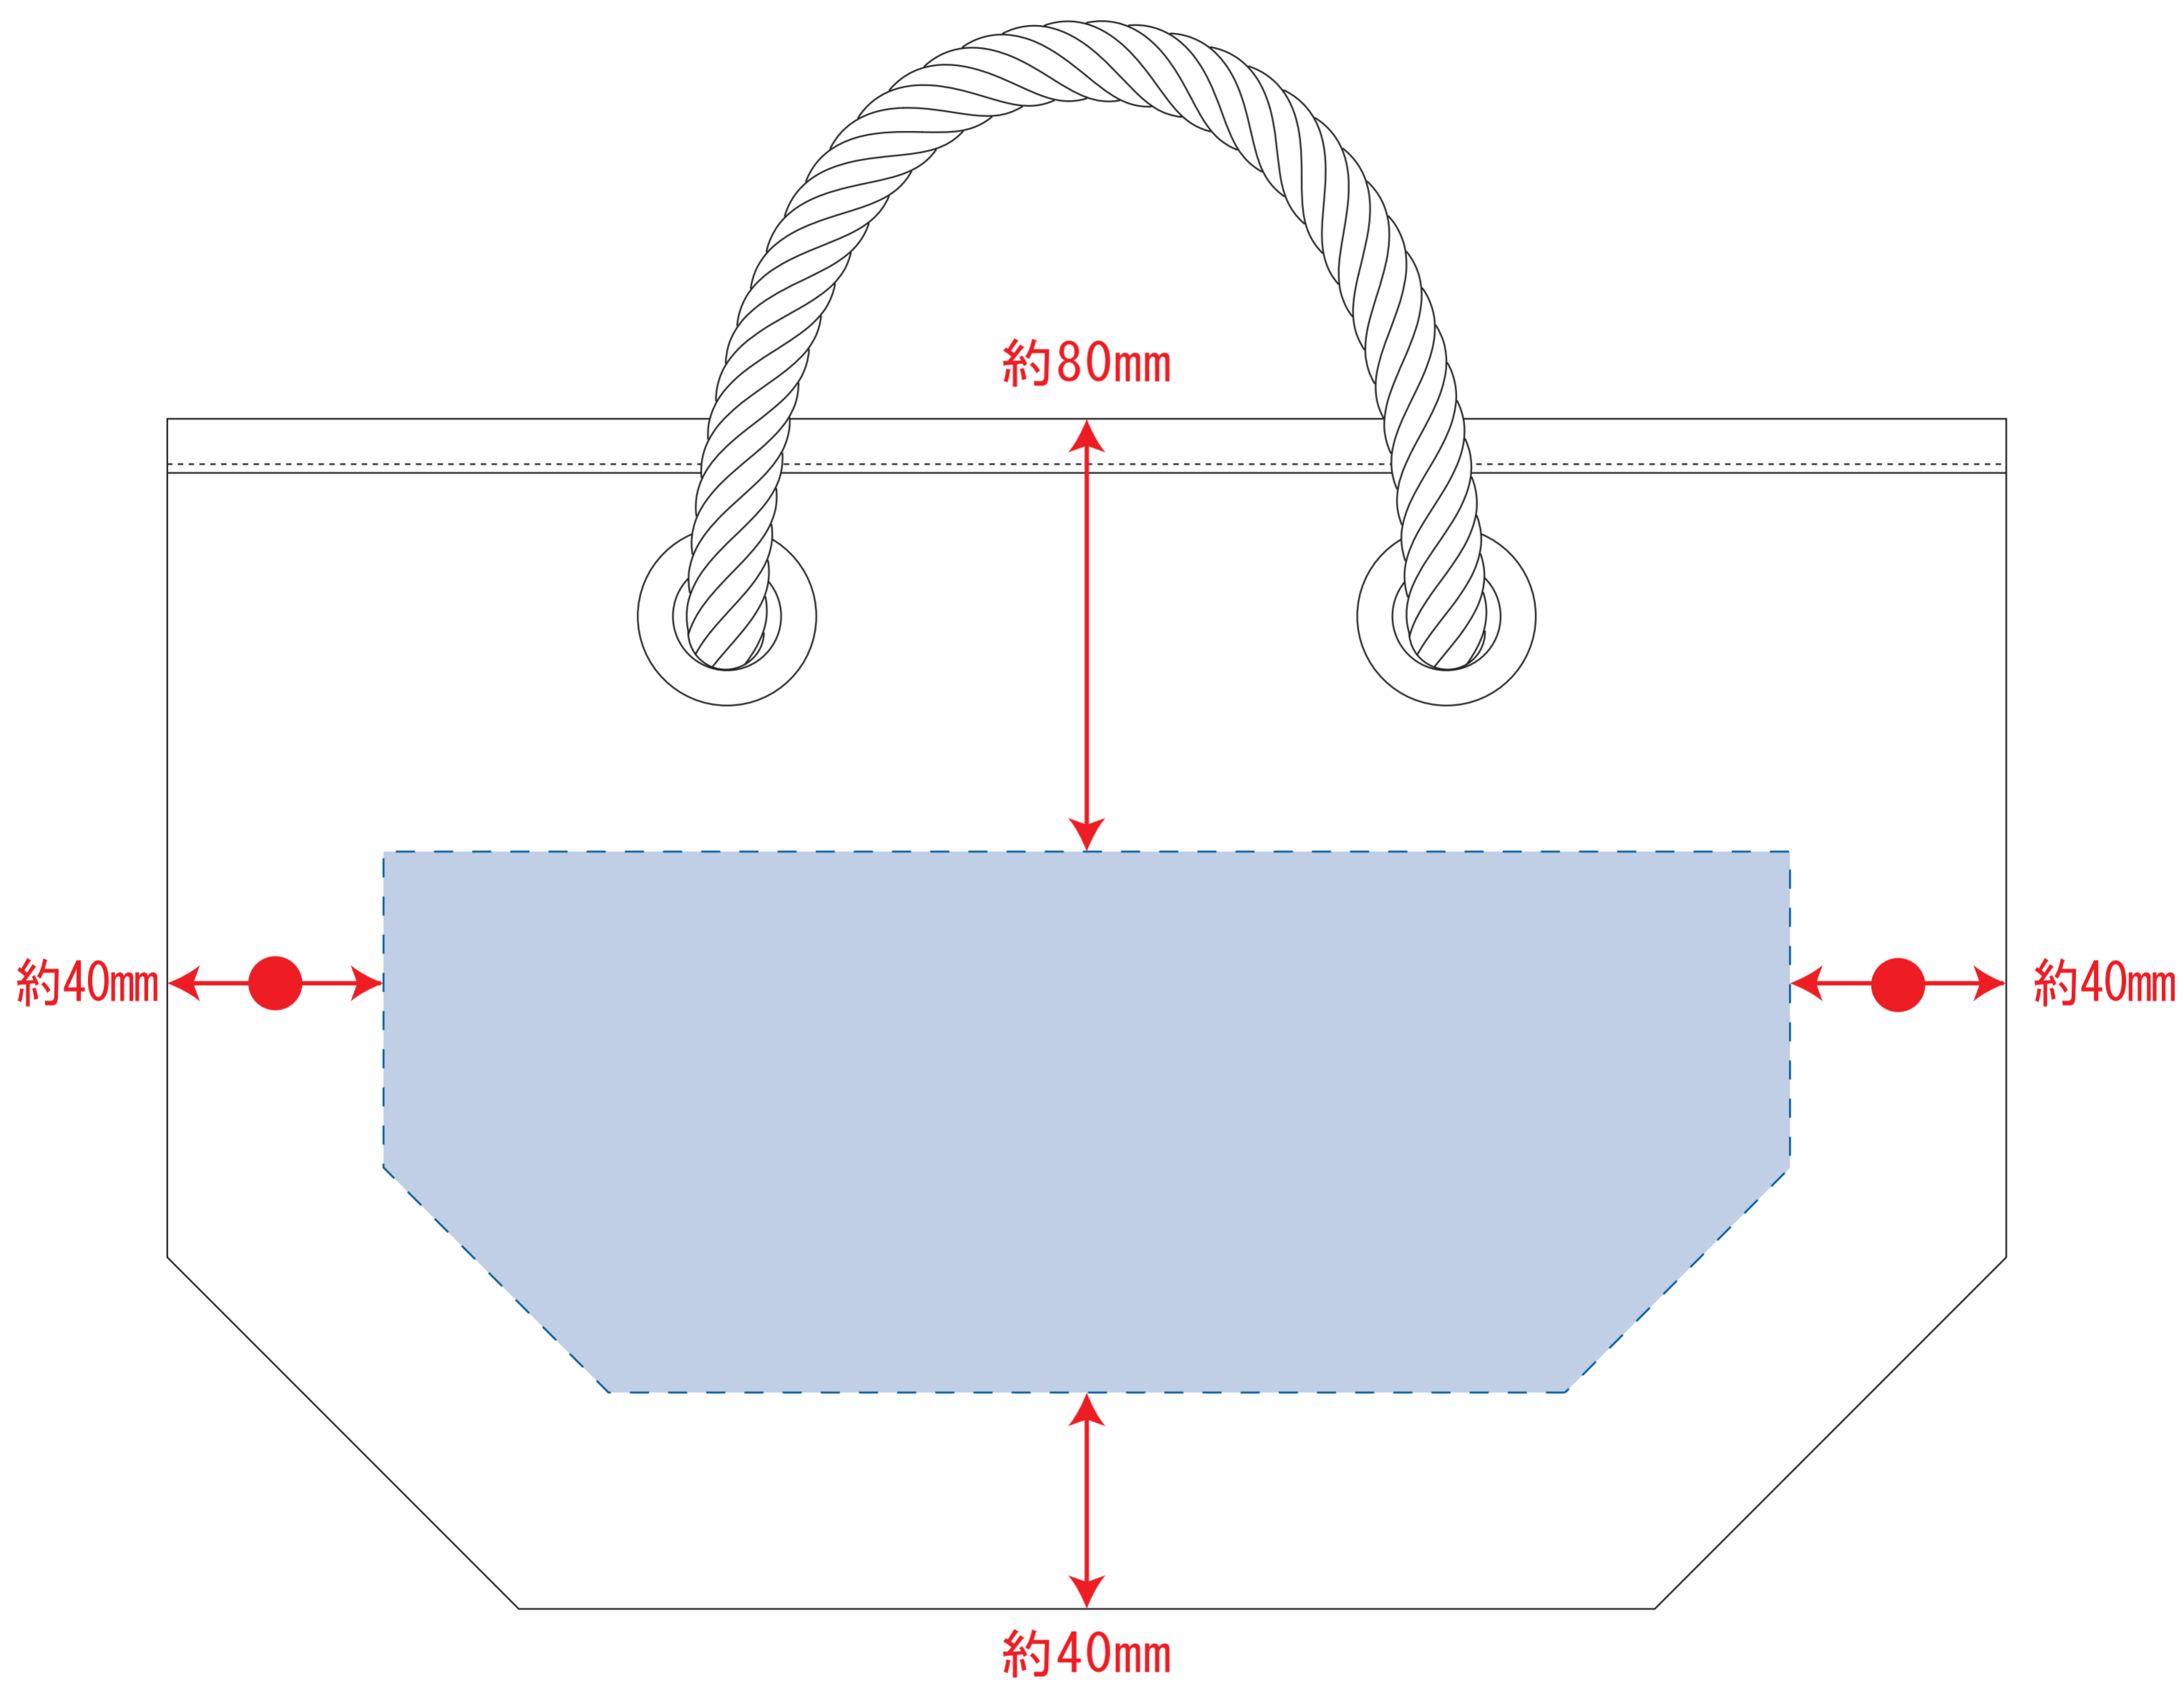

ST12017
ST12018
キャンバスマリントート (S)

レイアウト可能範囲 : W260 × H100 (mm)

■シルク印刷 最大範囲 : W260 × H100 (mm)

■熱転写印刷 最大範囲 : W260 × H100 (mm)