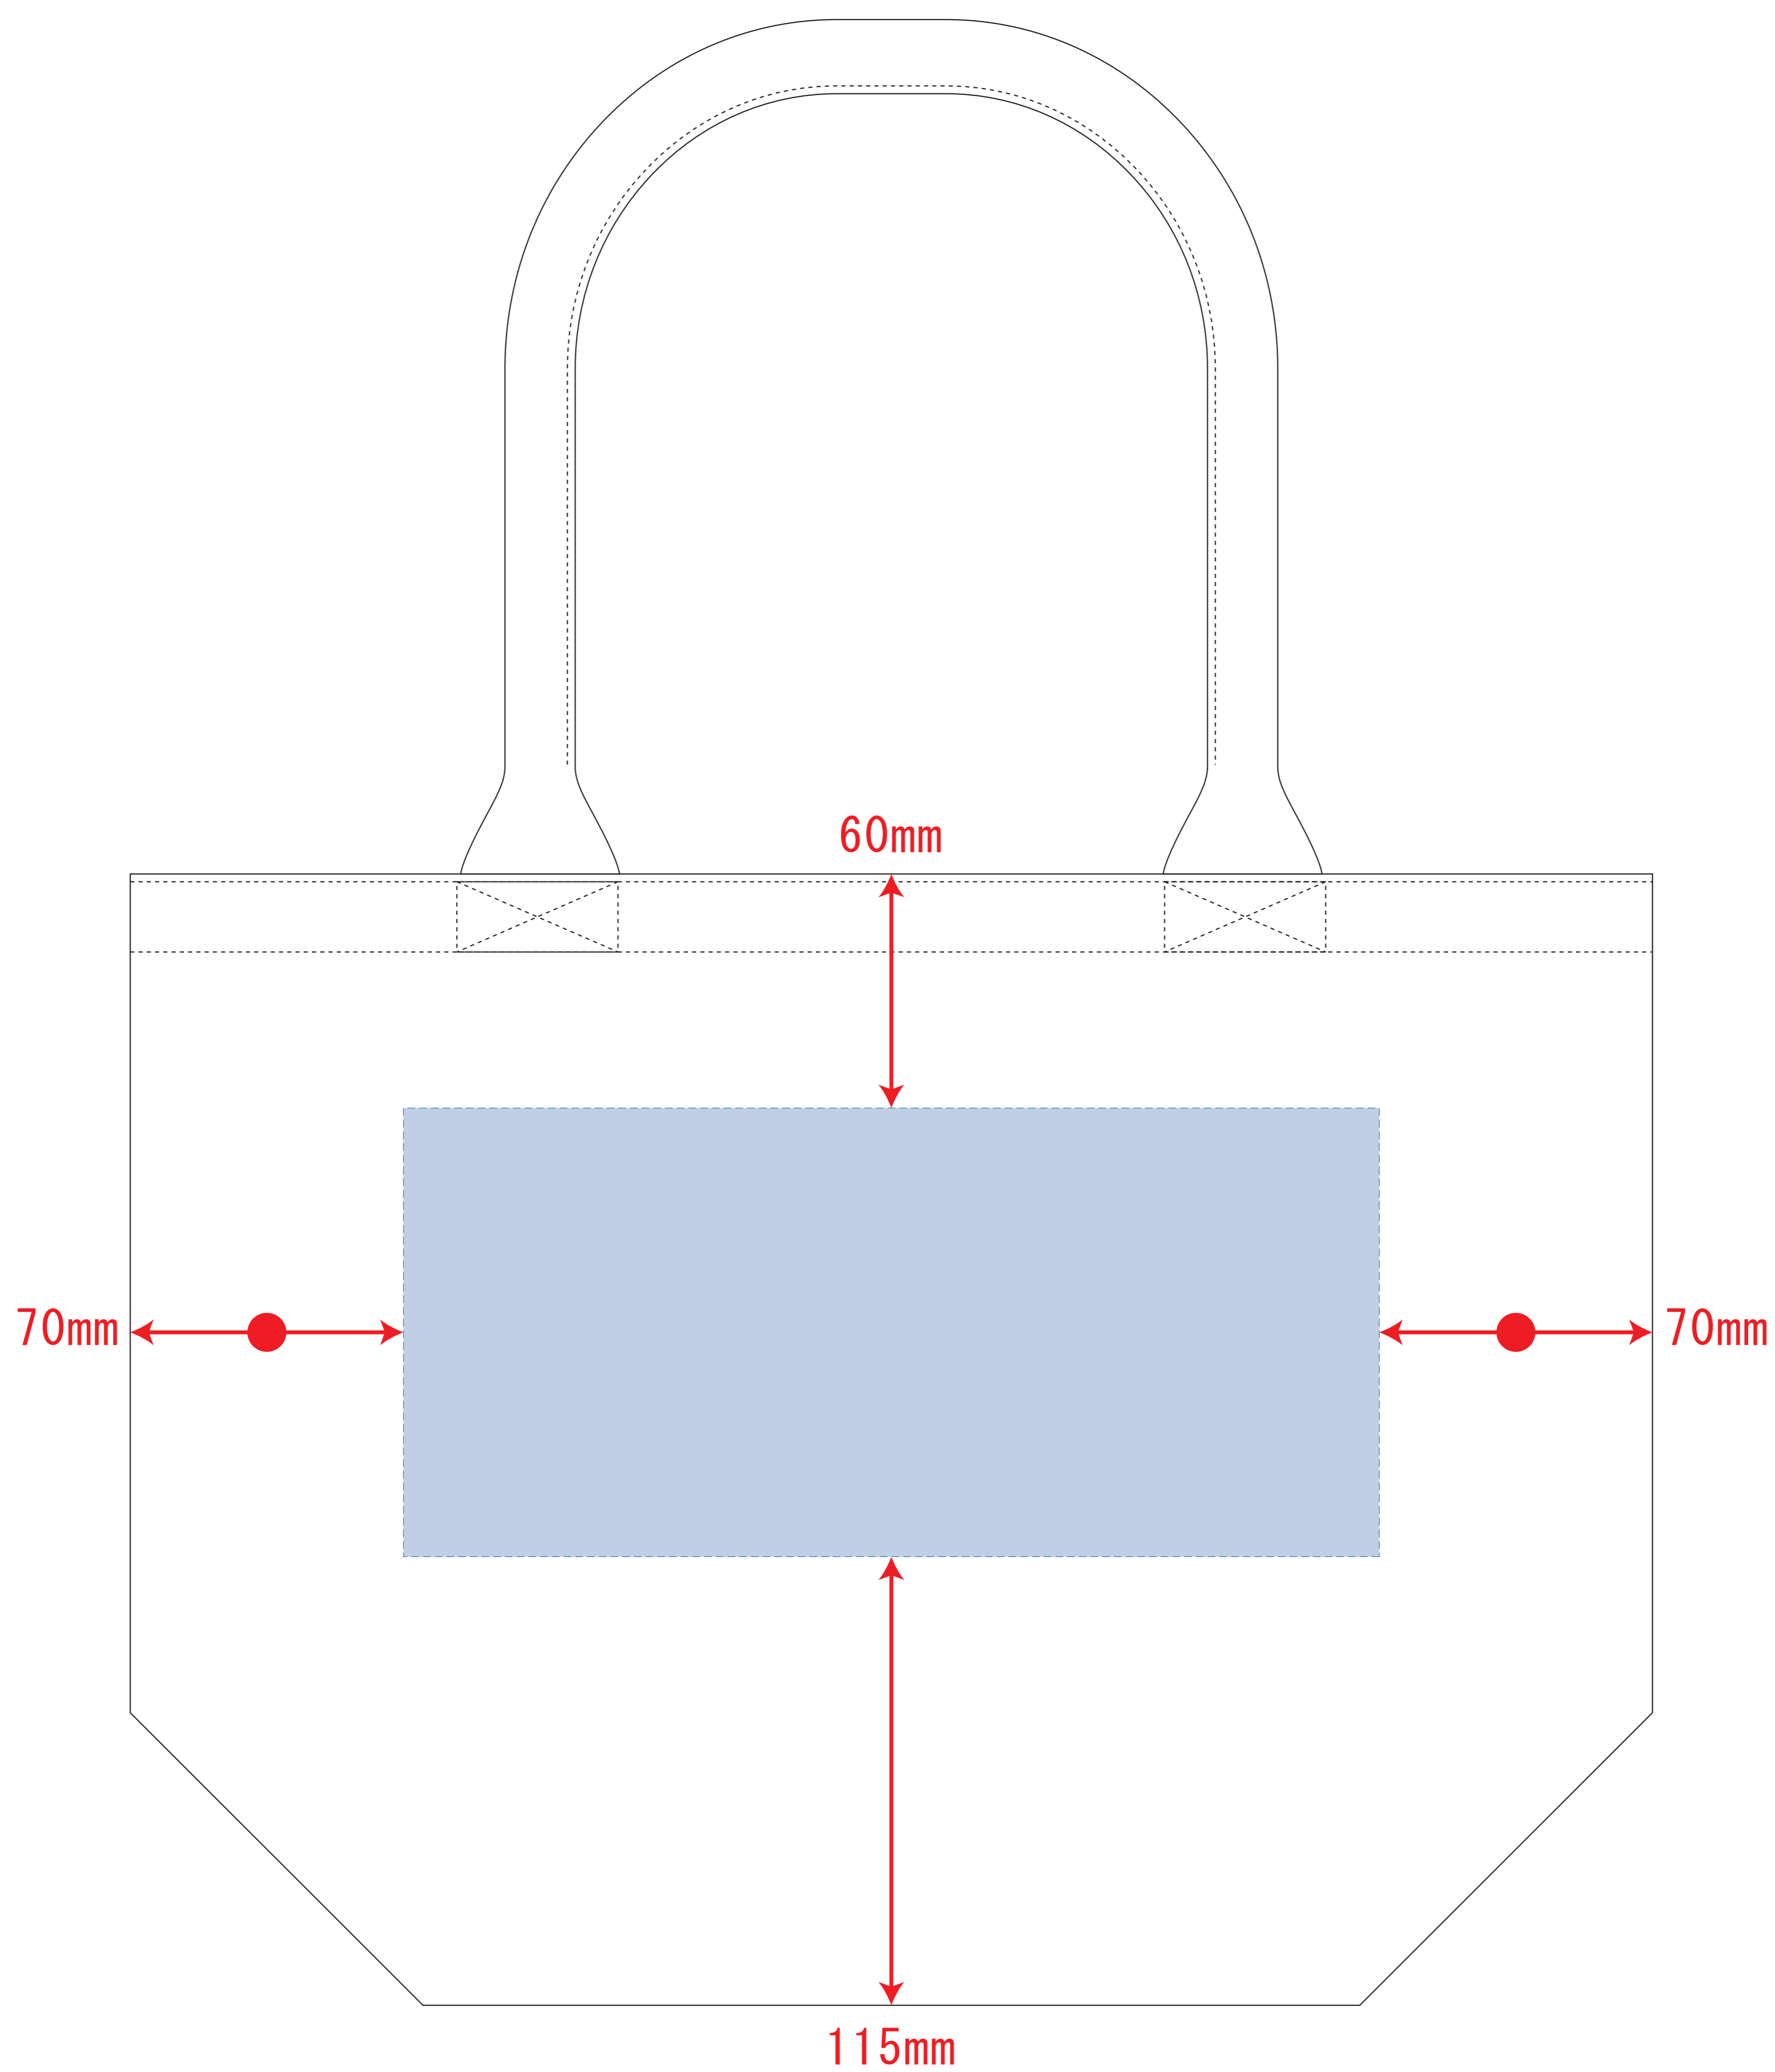

ST12015

ST12016

キャンバスガーデントート (M)

※ナチュラルのみエコマーク有り (内側)

レイアウト可能範囲 : W250×H115 (mm)

■シルク印刷 最大範囲 : W250×H115 (mm)

■熱転写印刷 最大範囲 : W250×H115 (mm)

■インクジェット印刷 最大範囲 : W250×H115 (mm)