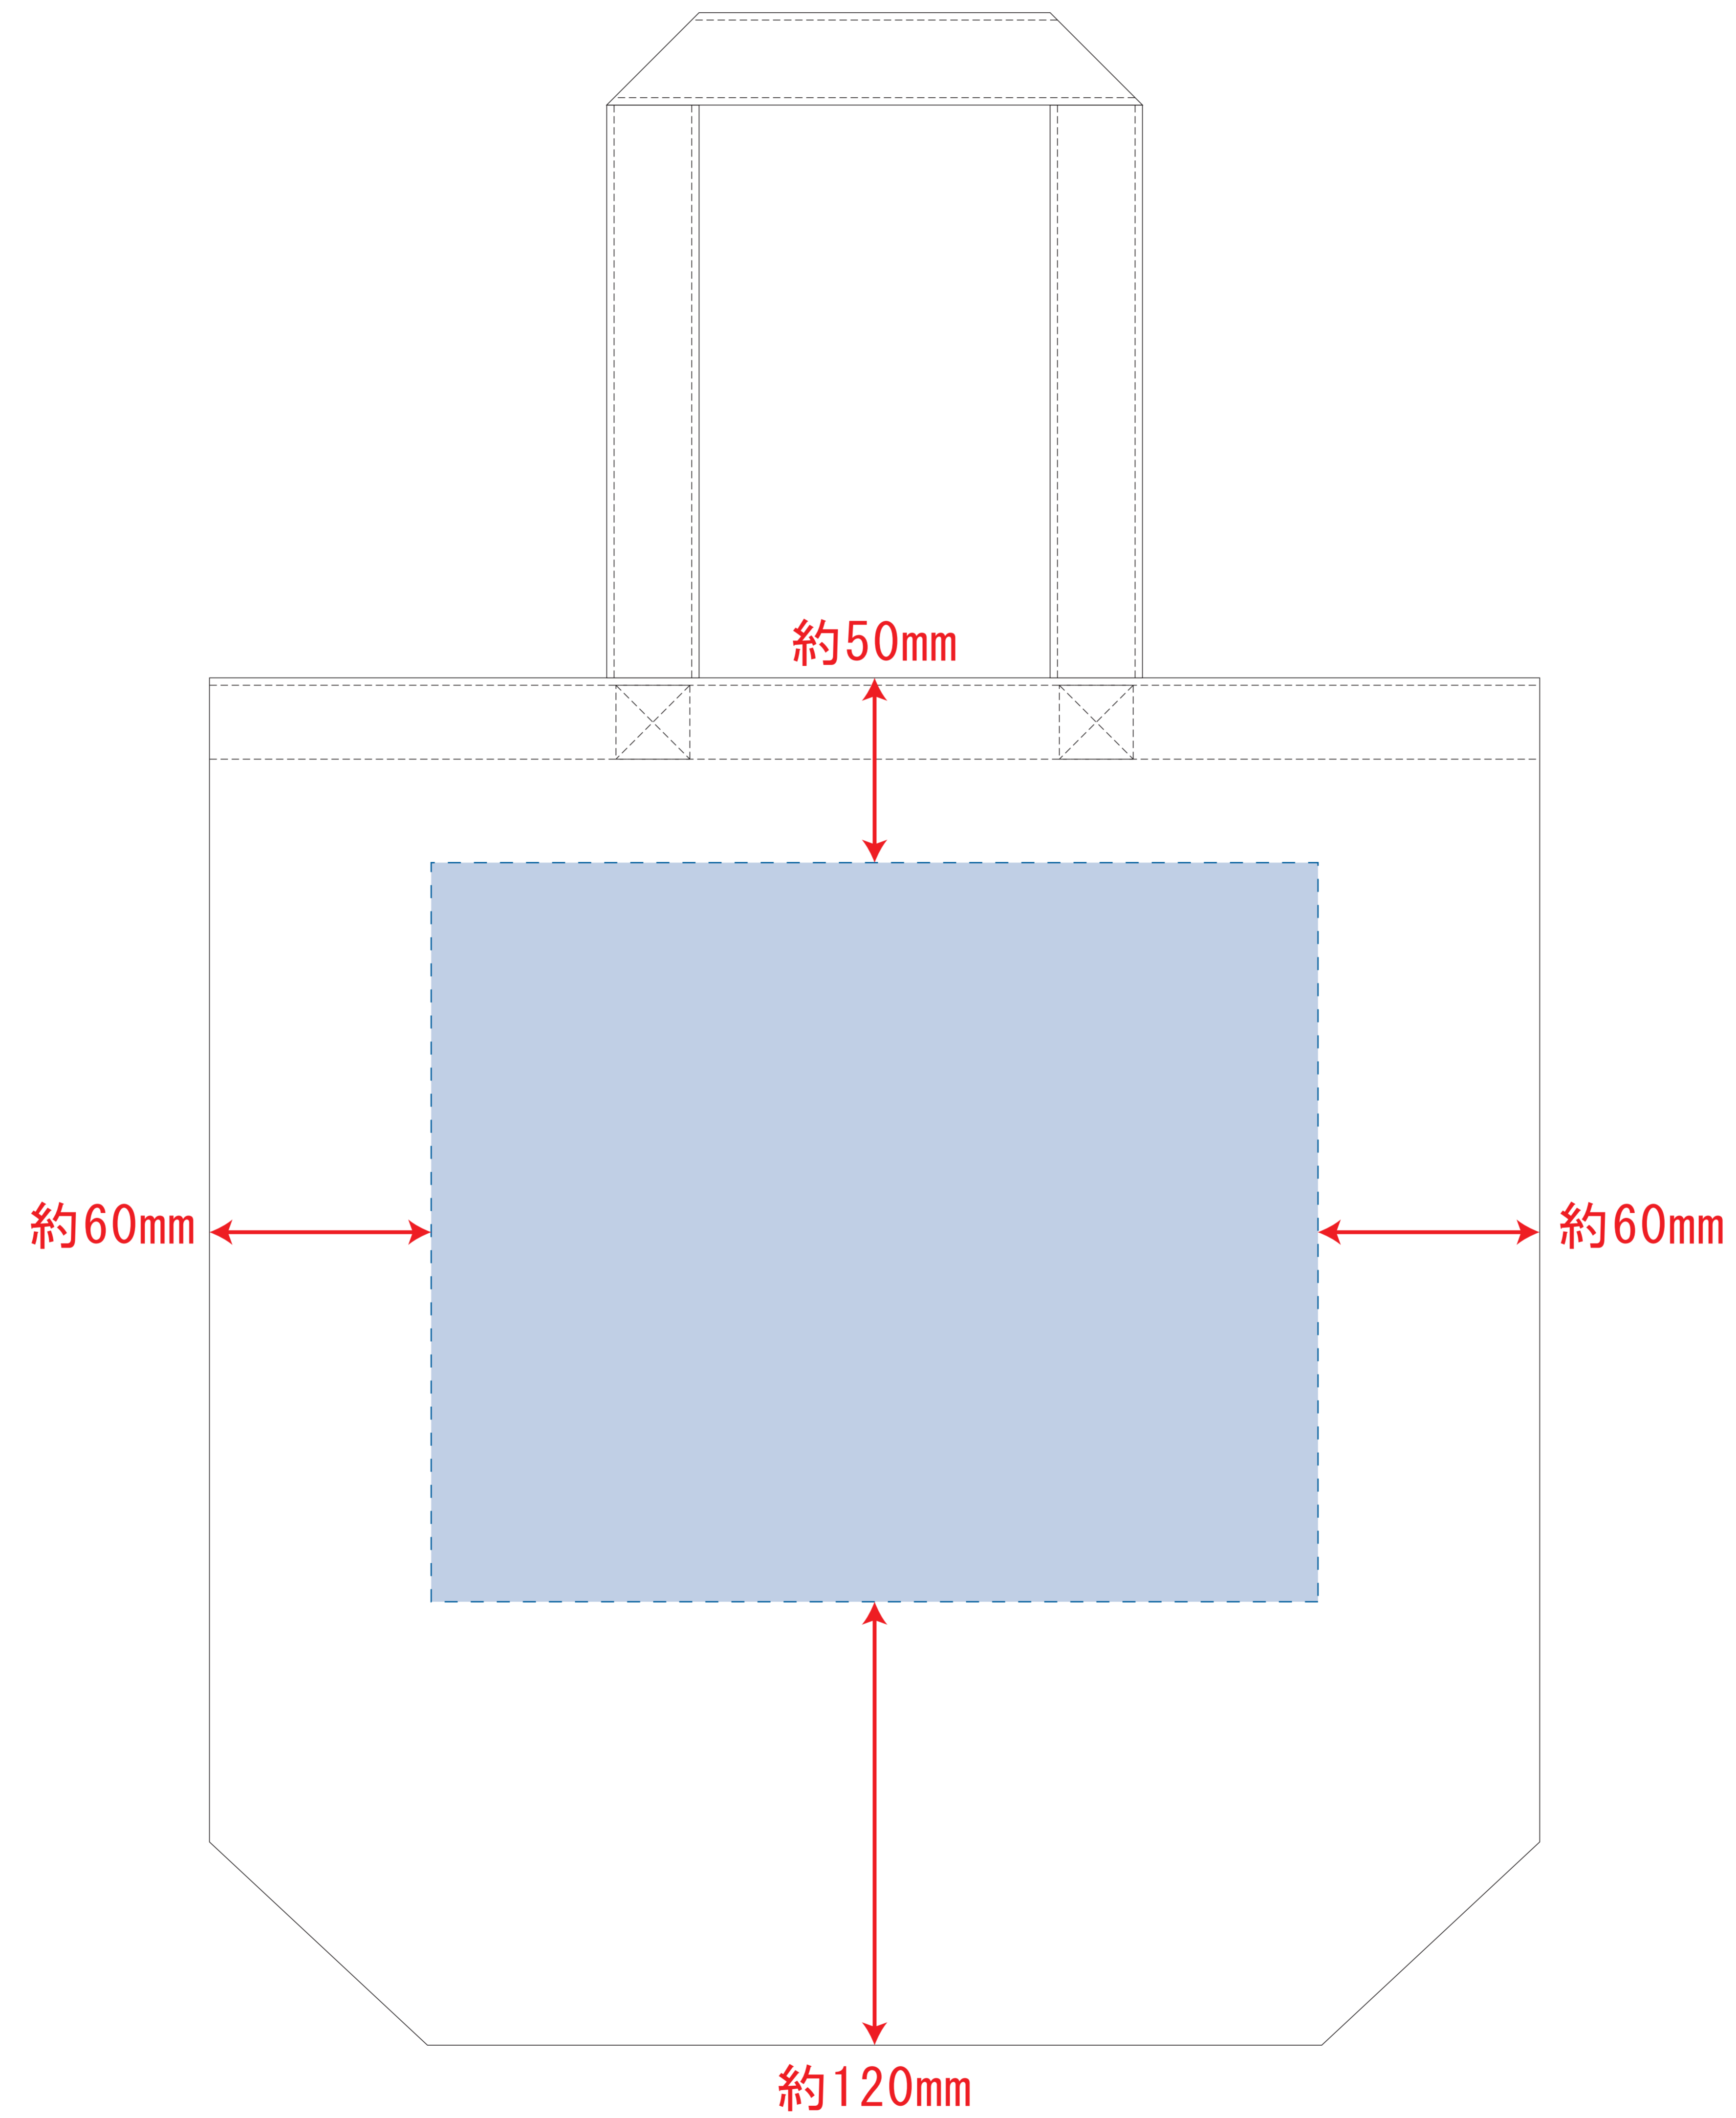

ST12007  
ST12008  
キャンバスタート (M)

※ナチュラルのみエコマーク有り(内側)  
レイアウト可能範囲 : W240×H200 (mm)  
■シルク印刷 最大範囲 : W240×H200 (mm)  
■熱転写印刷 最大範囲 : W240×H200 (mm)