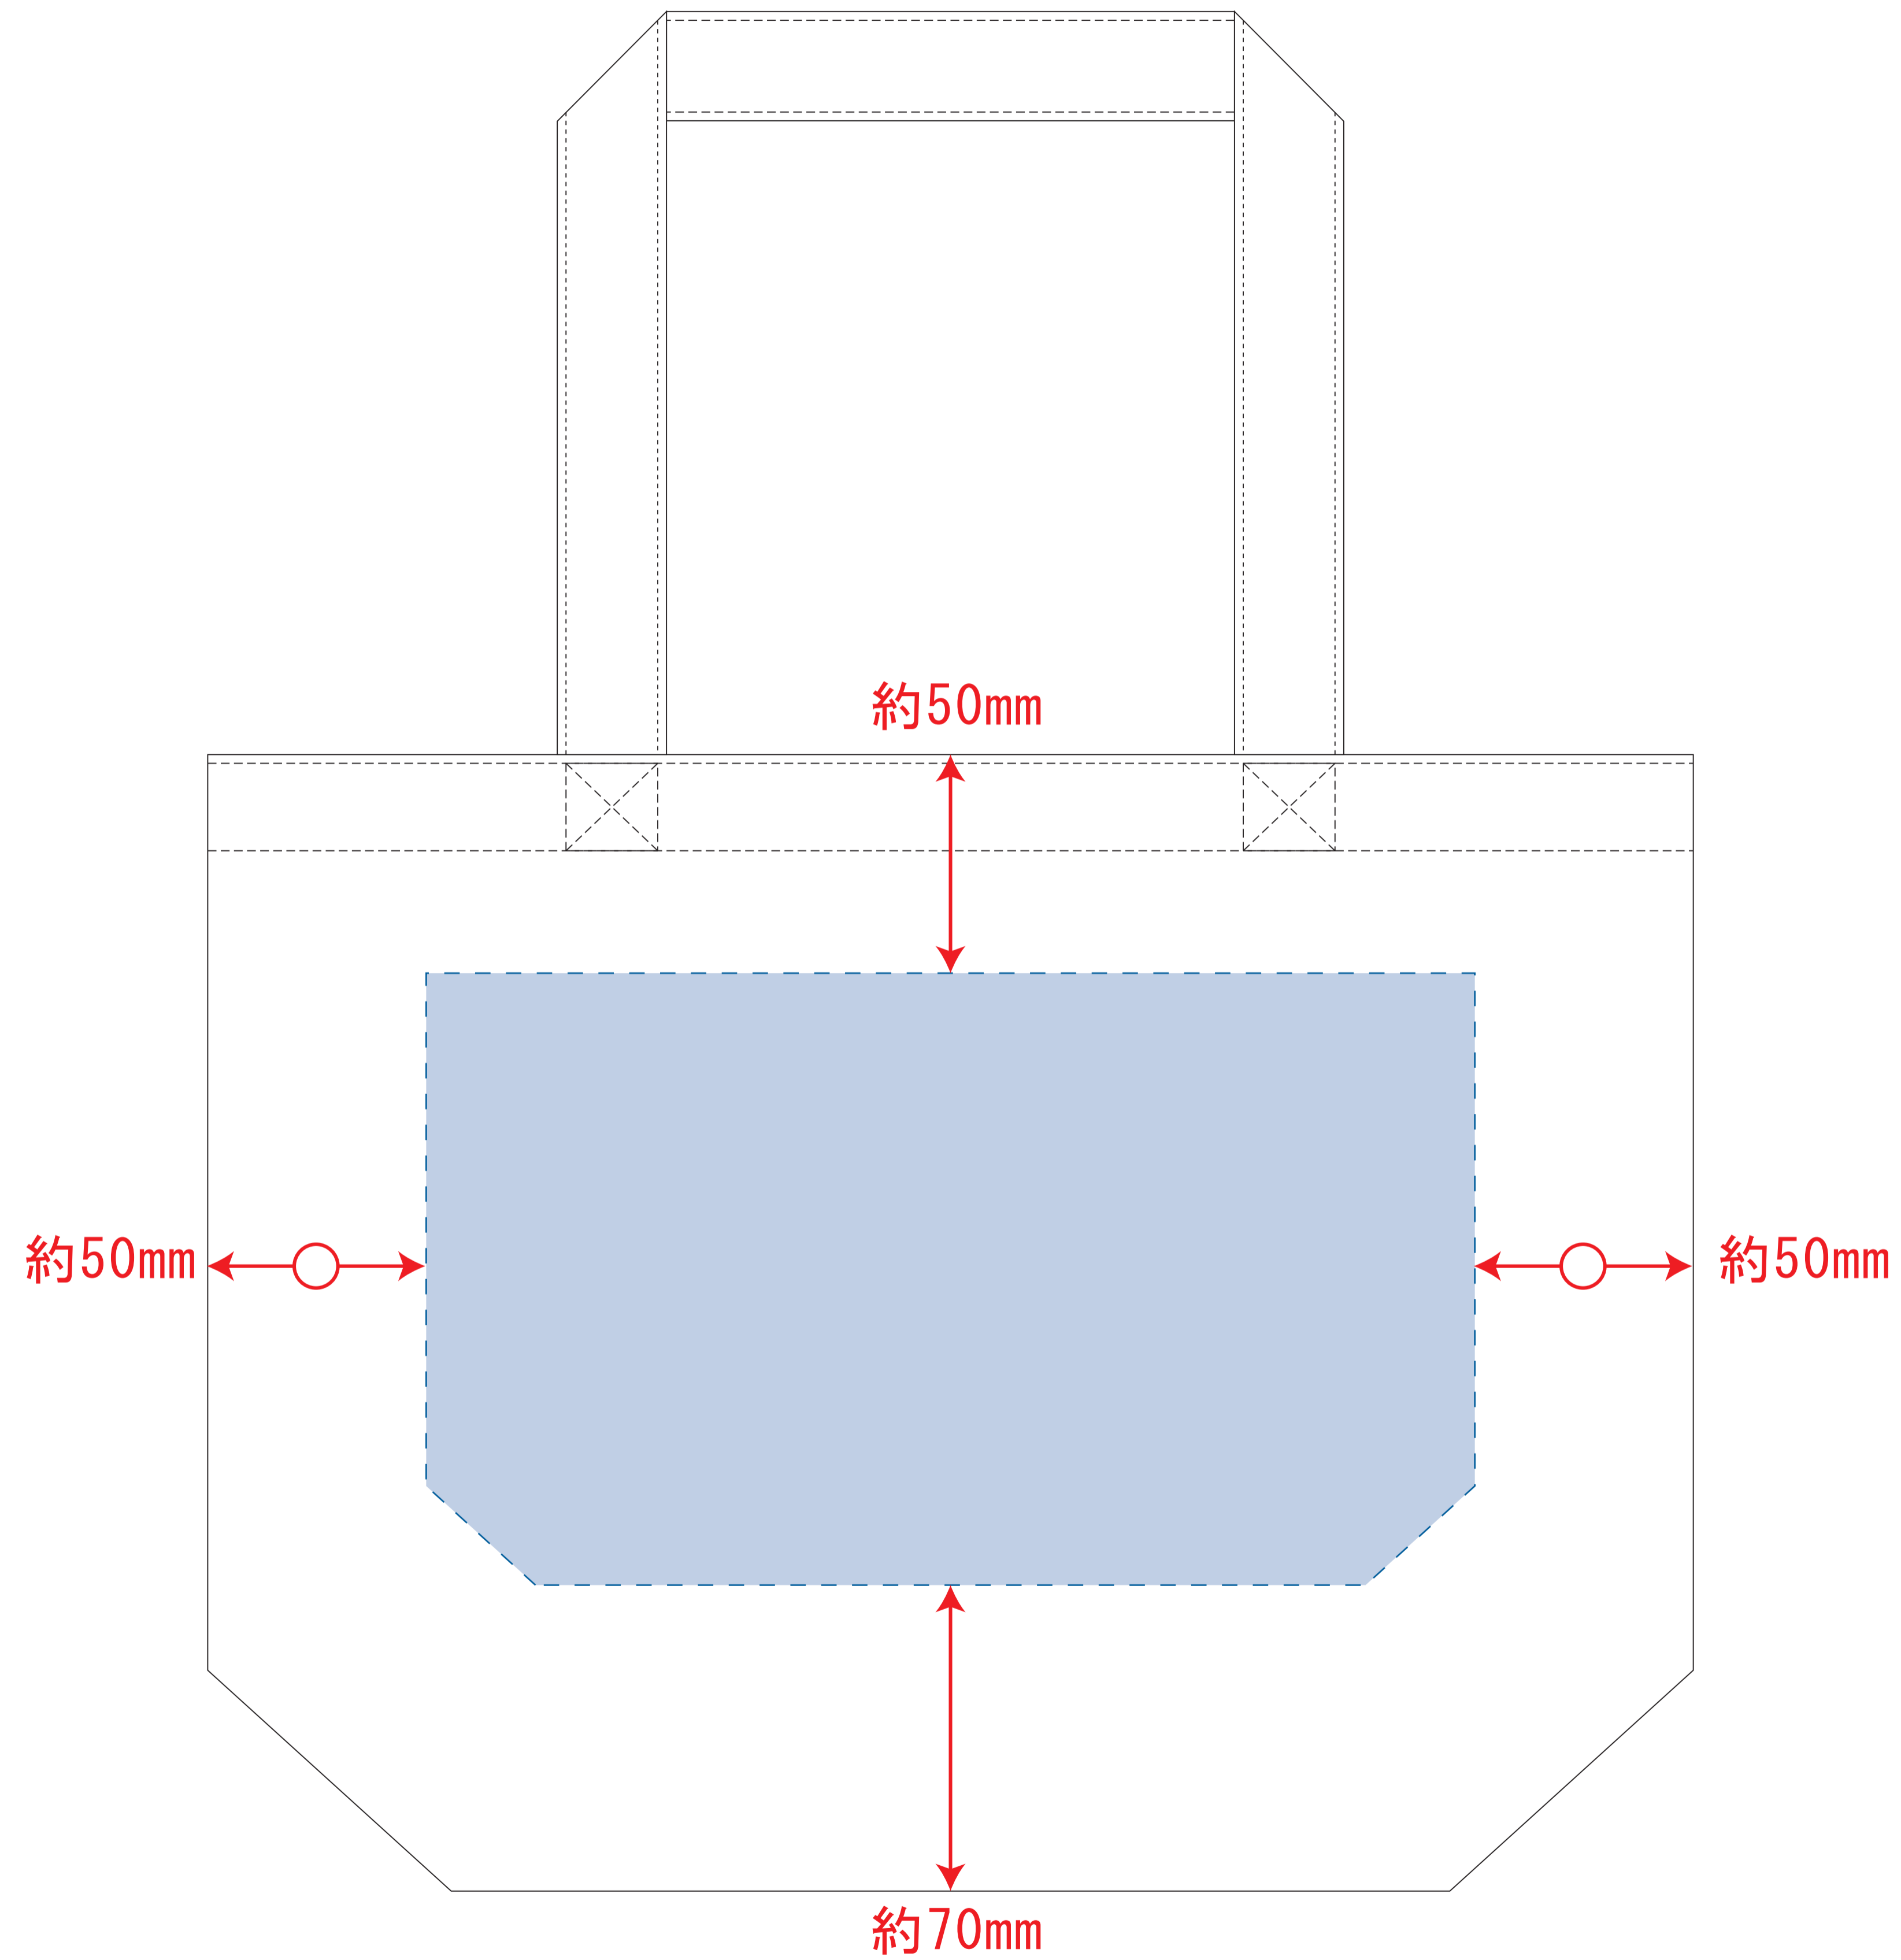

ST12005

ST12006

キャンバストート (SM)

※ナチュラルのみエコマーク有り(内側)

レイアウト可能範囲 : W240×H140 (mm)

■シルク印刷 最大範囲 : W240×H140 (mm)

■熱転写印刷 最大範囲 : W240×H140 (mm)