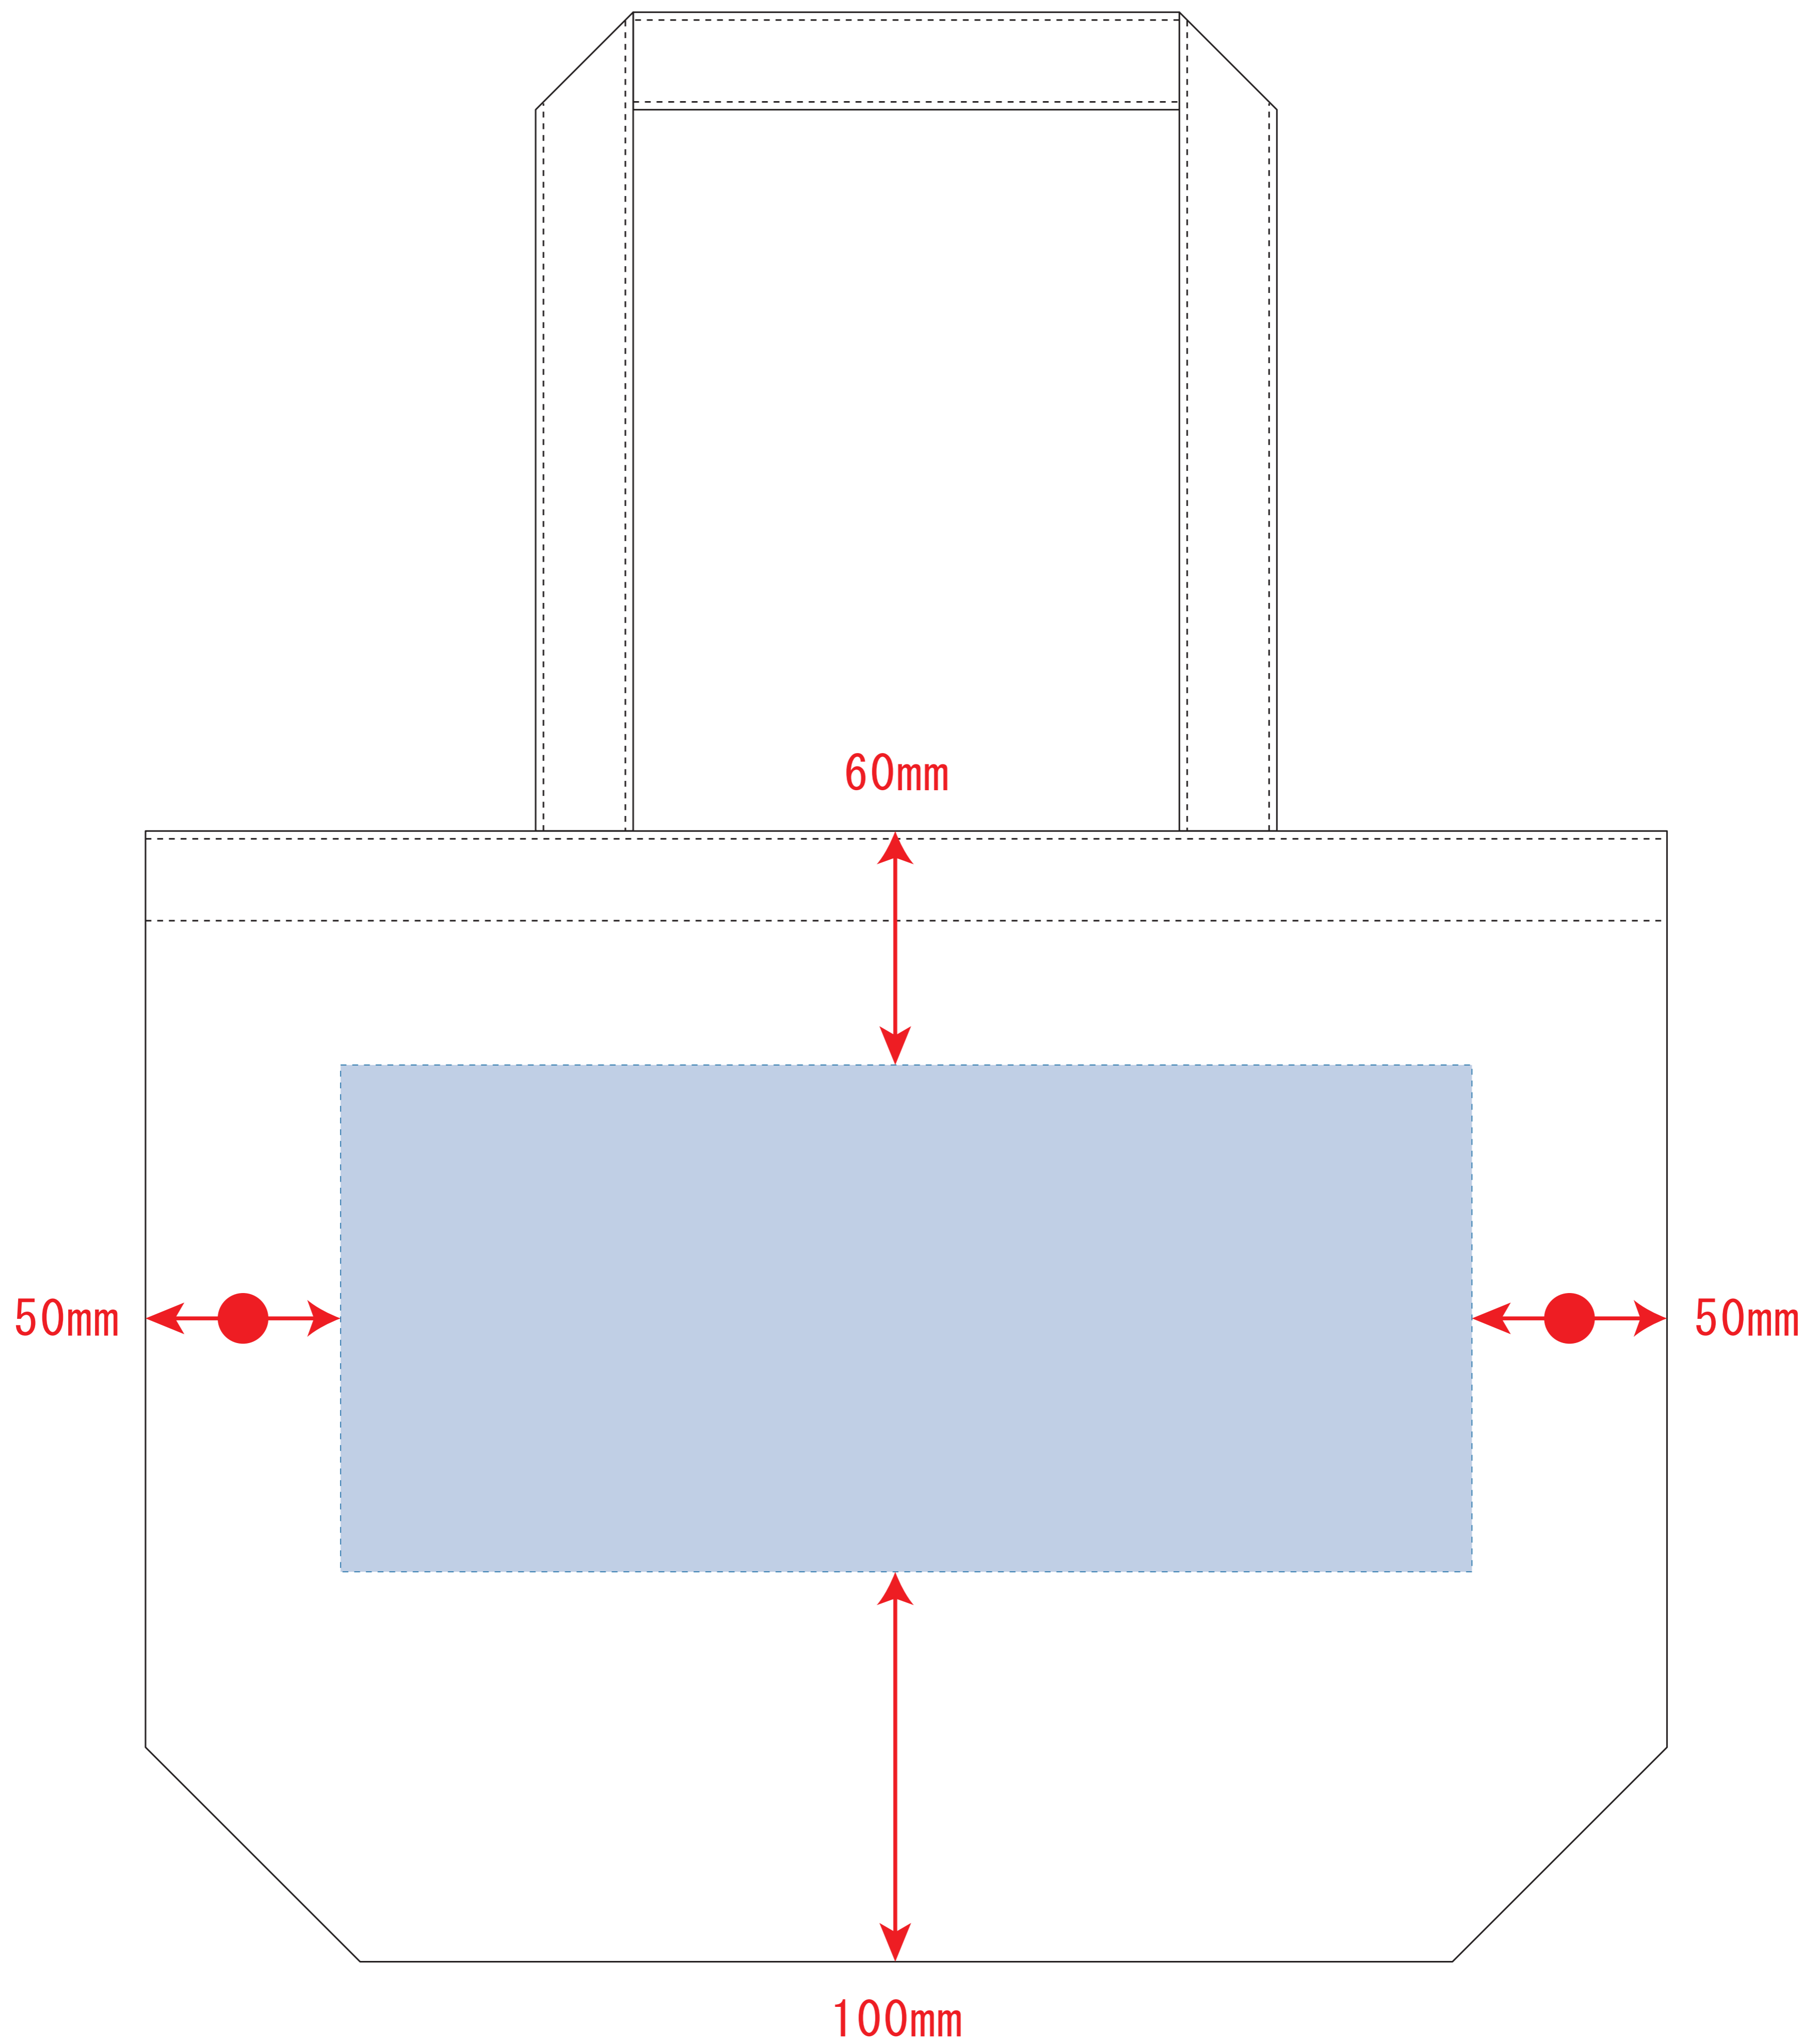

ST10025

ST10026

キャンバスアーバントート

※ナチュラルのみエコマーク有り(内側)

デザインスペース : W290×H130 (mm)

■シルク印刷 最大範囲 : W250×H130 (mm)

■熱転写印刷 最大範囲 : W250×H130 (mm)

■インクジェット印刷 最大範囲 : W250×H130 (mm)