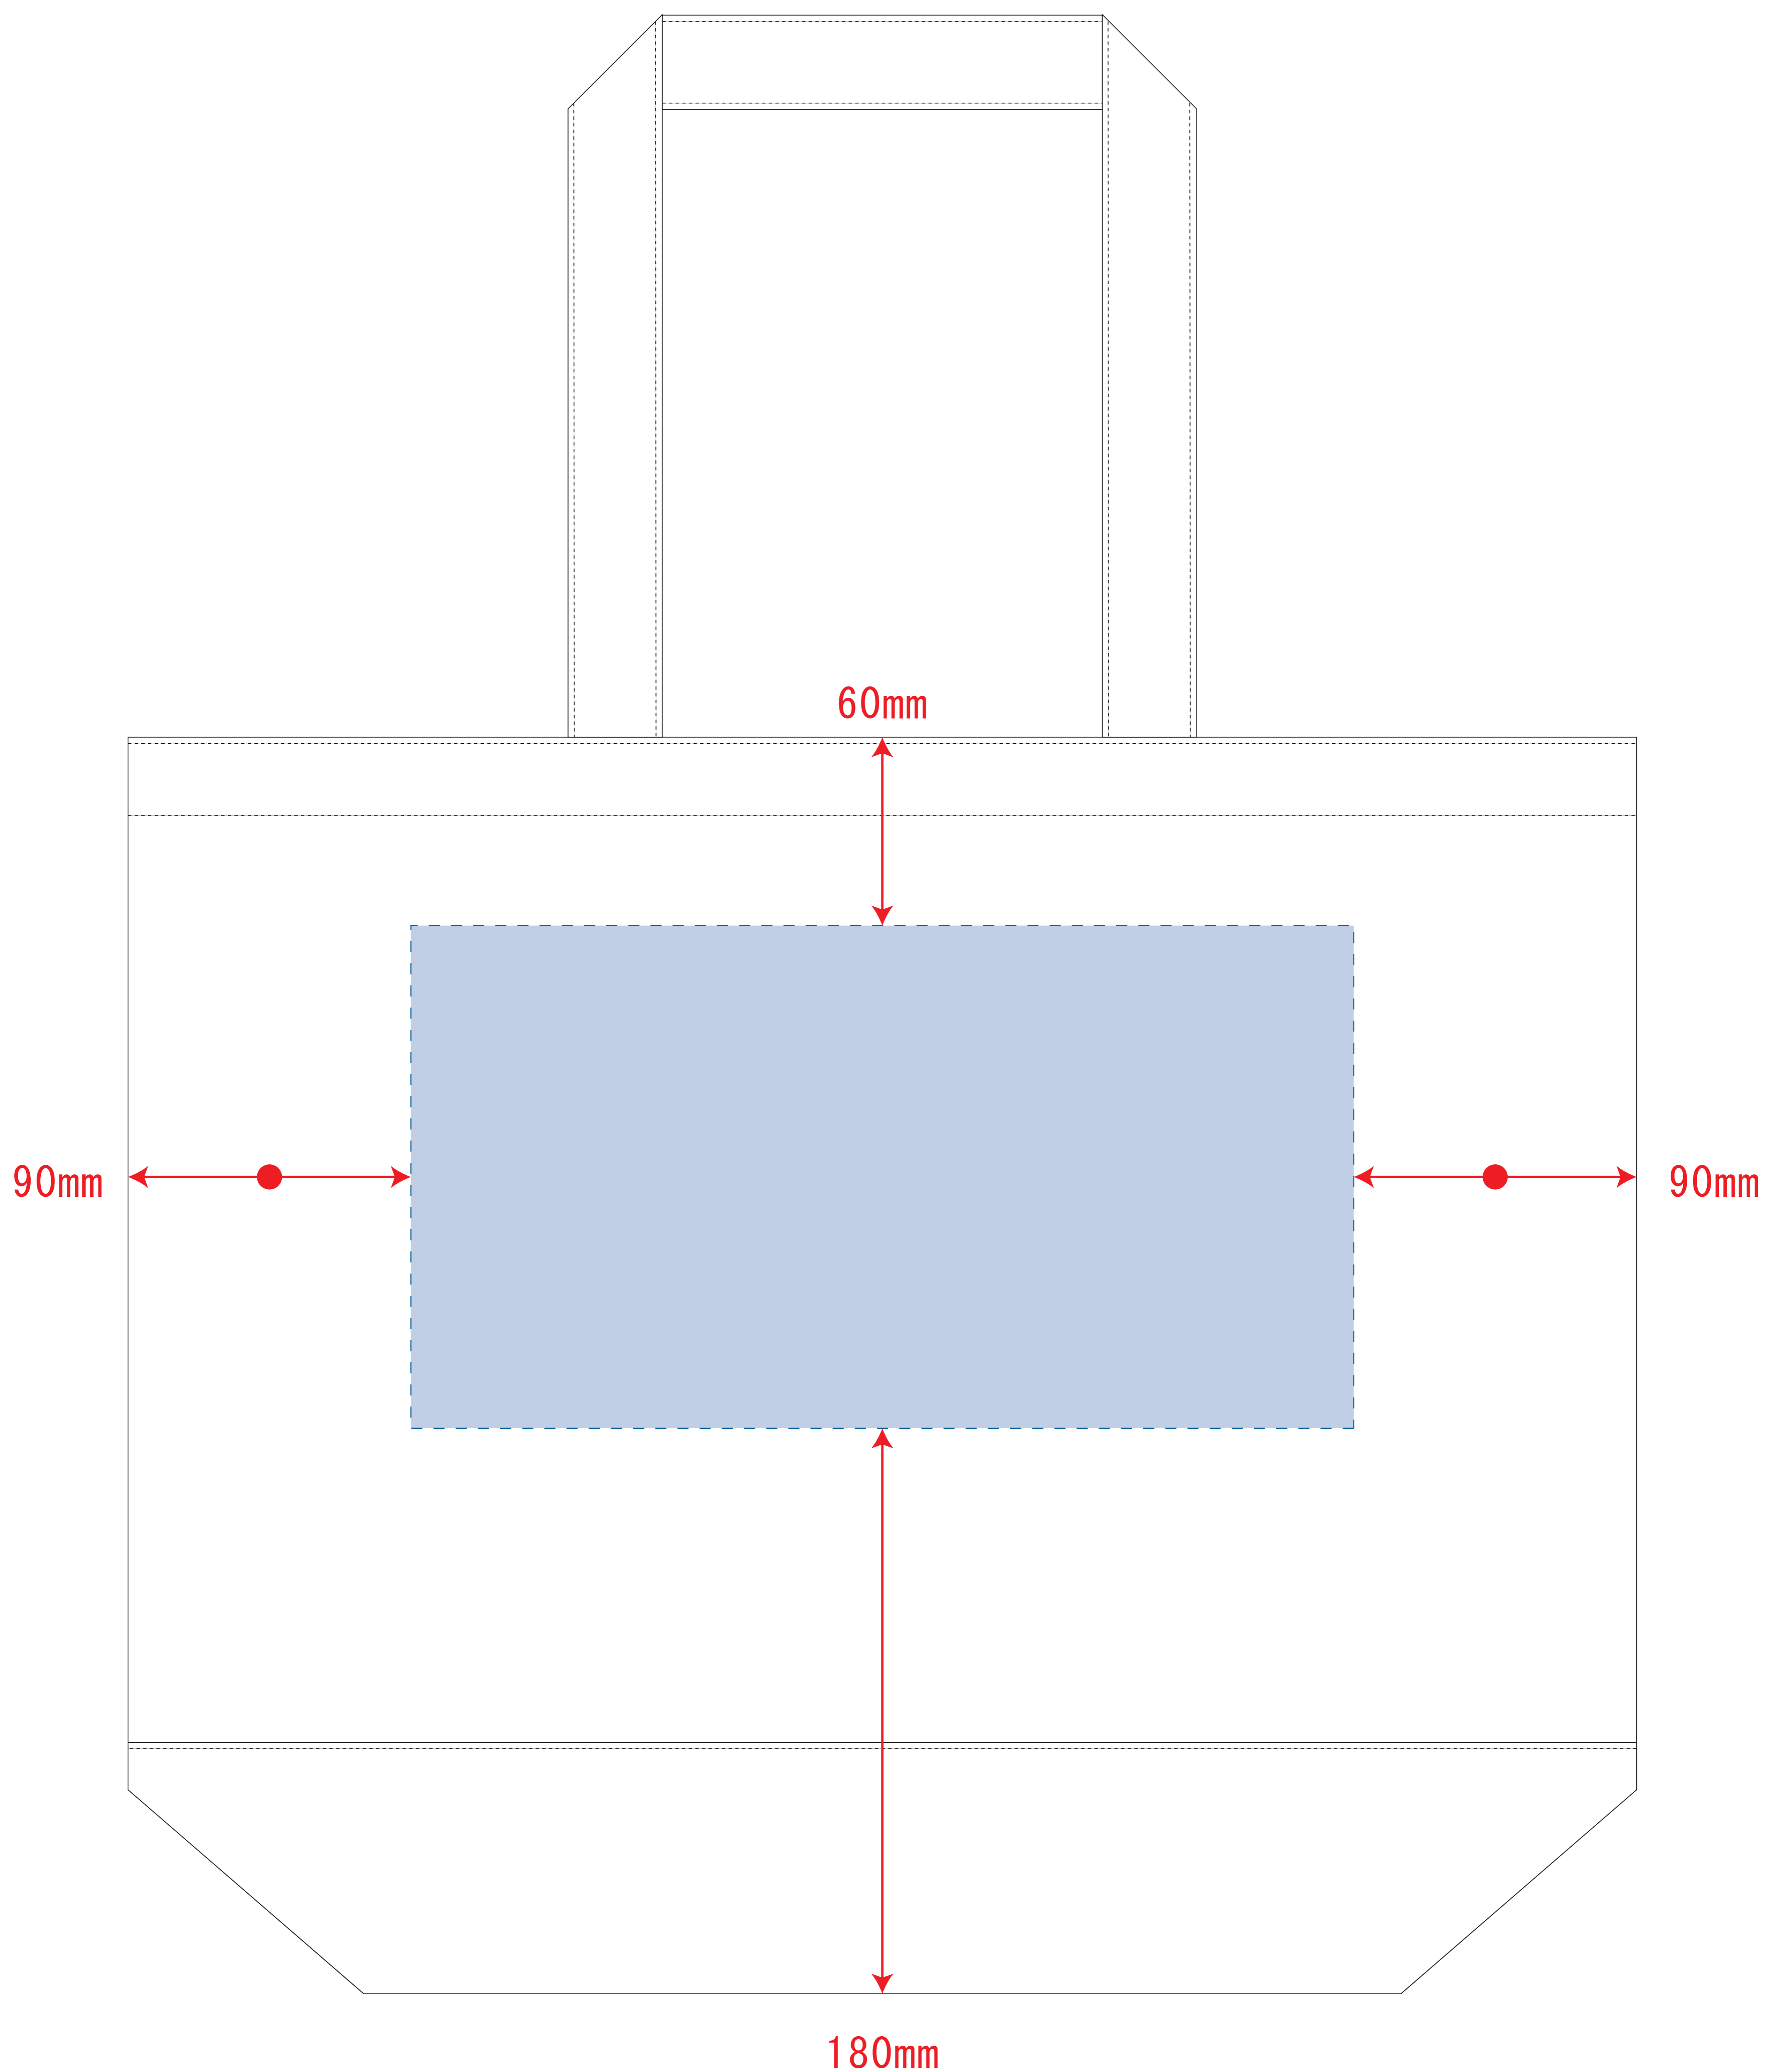

ST10015

キャンバスカラーボトムトート (L)

デザインスペース : W300×H160(mm)

■シルク印刷 最大範囲 : W300×H160(mm)

■熱転写印刷 最大範囲 : W300×H160(mm)