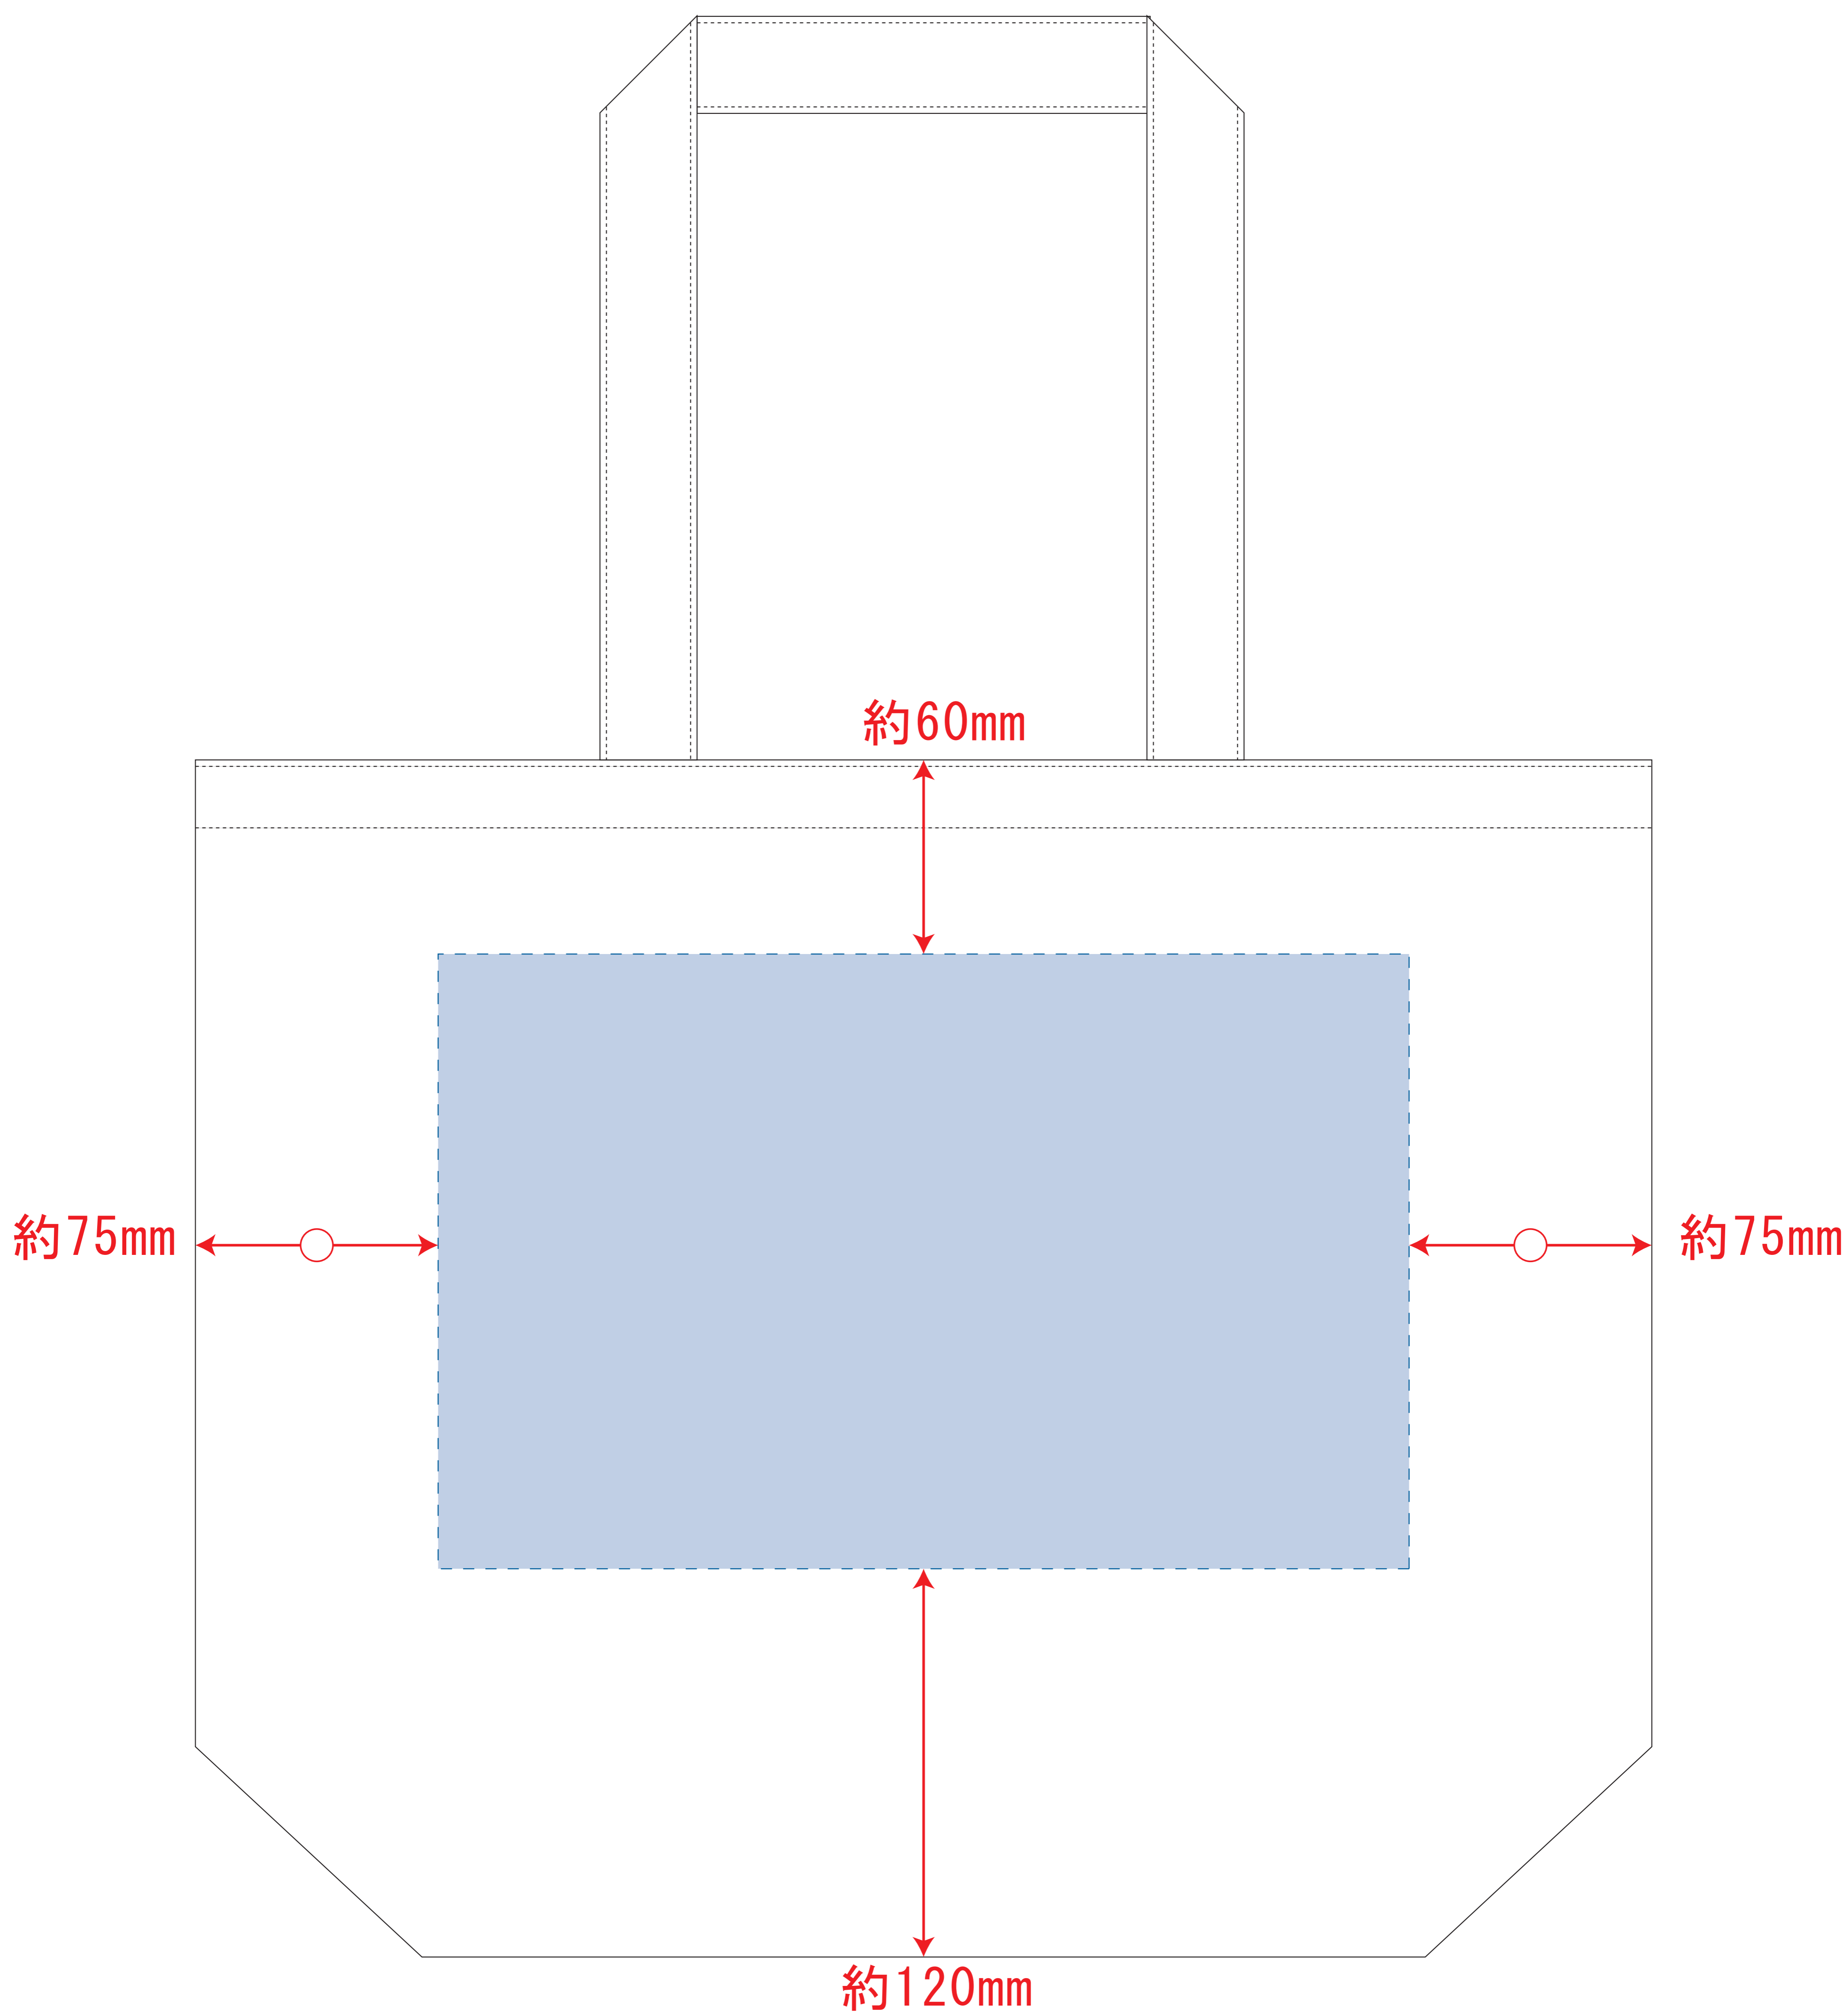

ST10011

ST10012

キャンバスデイリートート (L)

※ナチュラルのみエコマーク有り(内側)

レイアウト可能範囲 : W300×H190 (mm)

■シルク印刷 最大範囲 : W300×H190 (mm)

■熱転写印刷 最大範囲 : W300×H190 (mm)