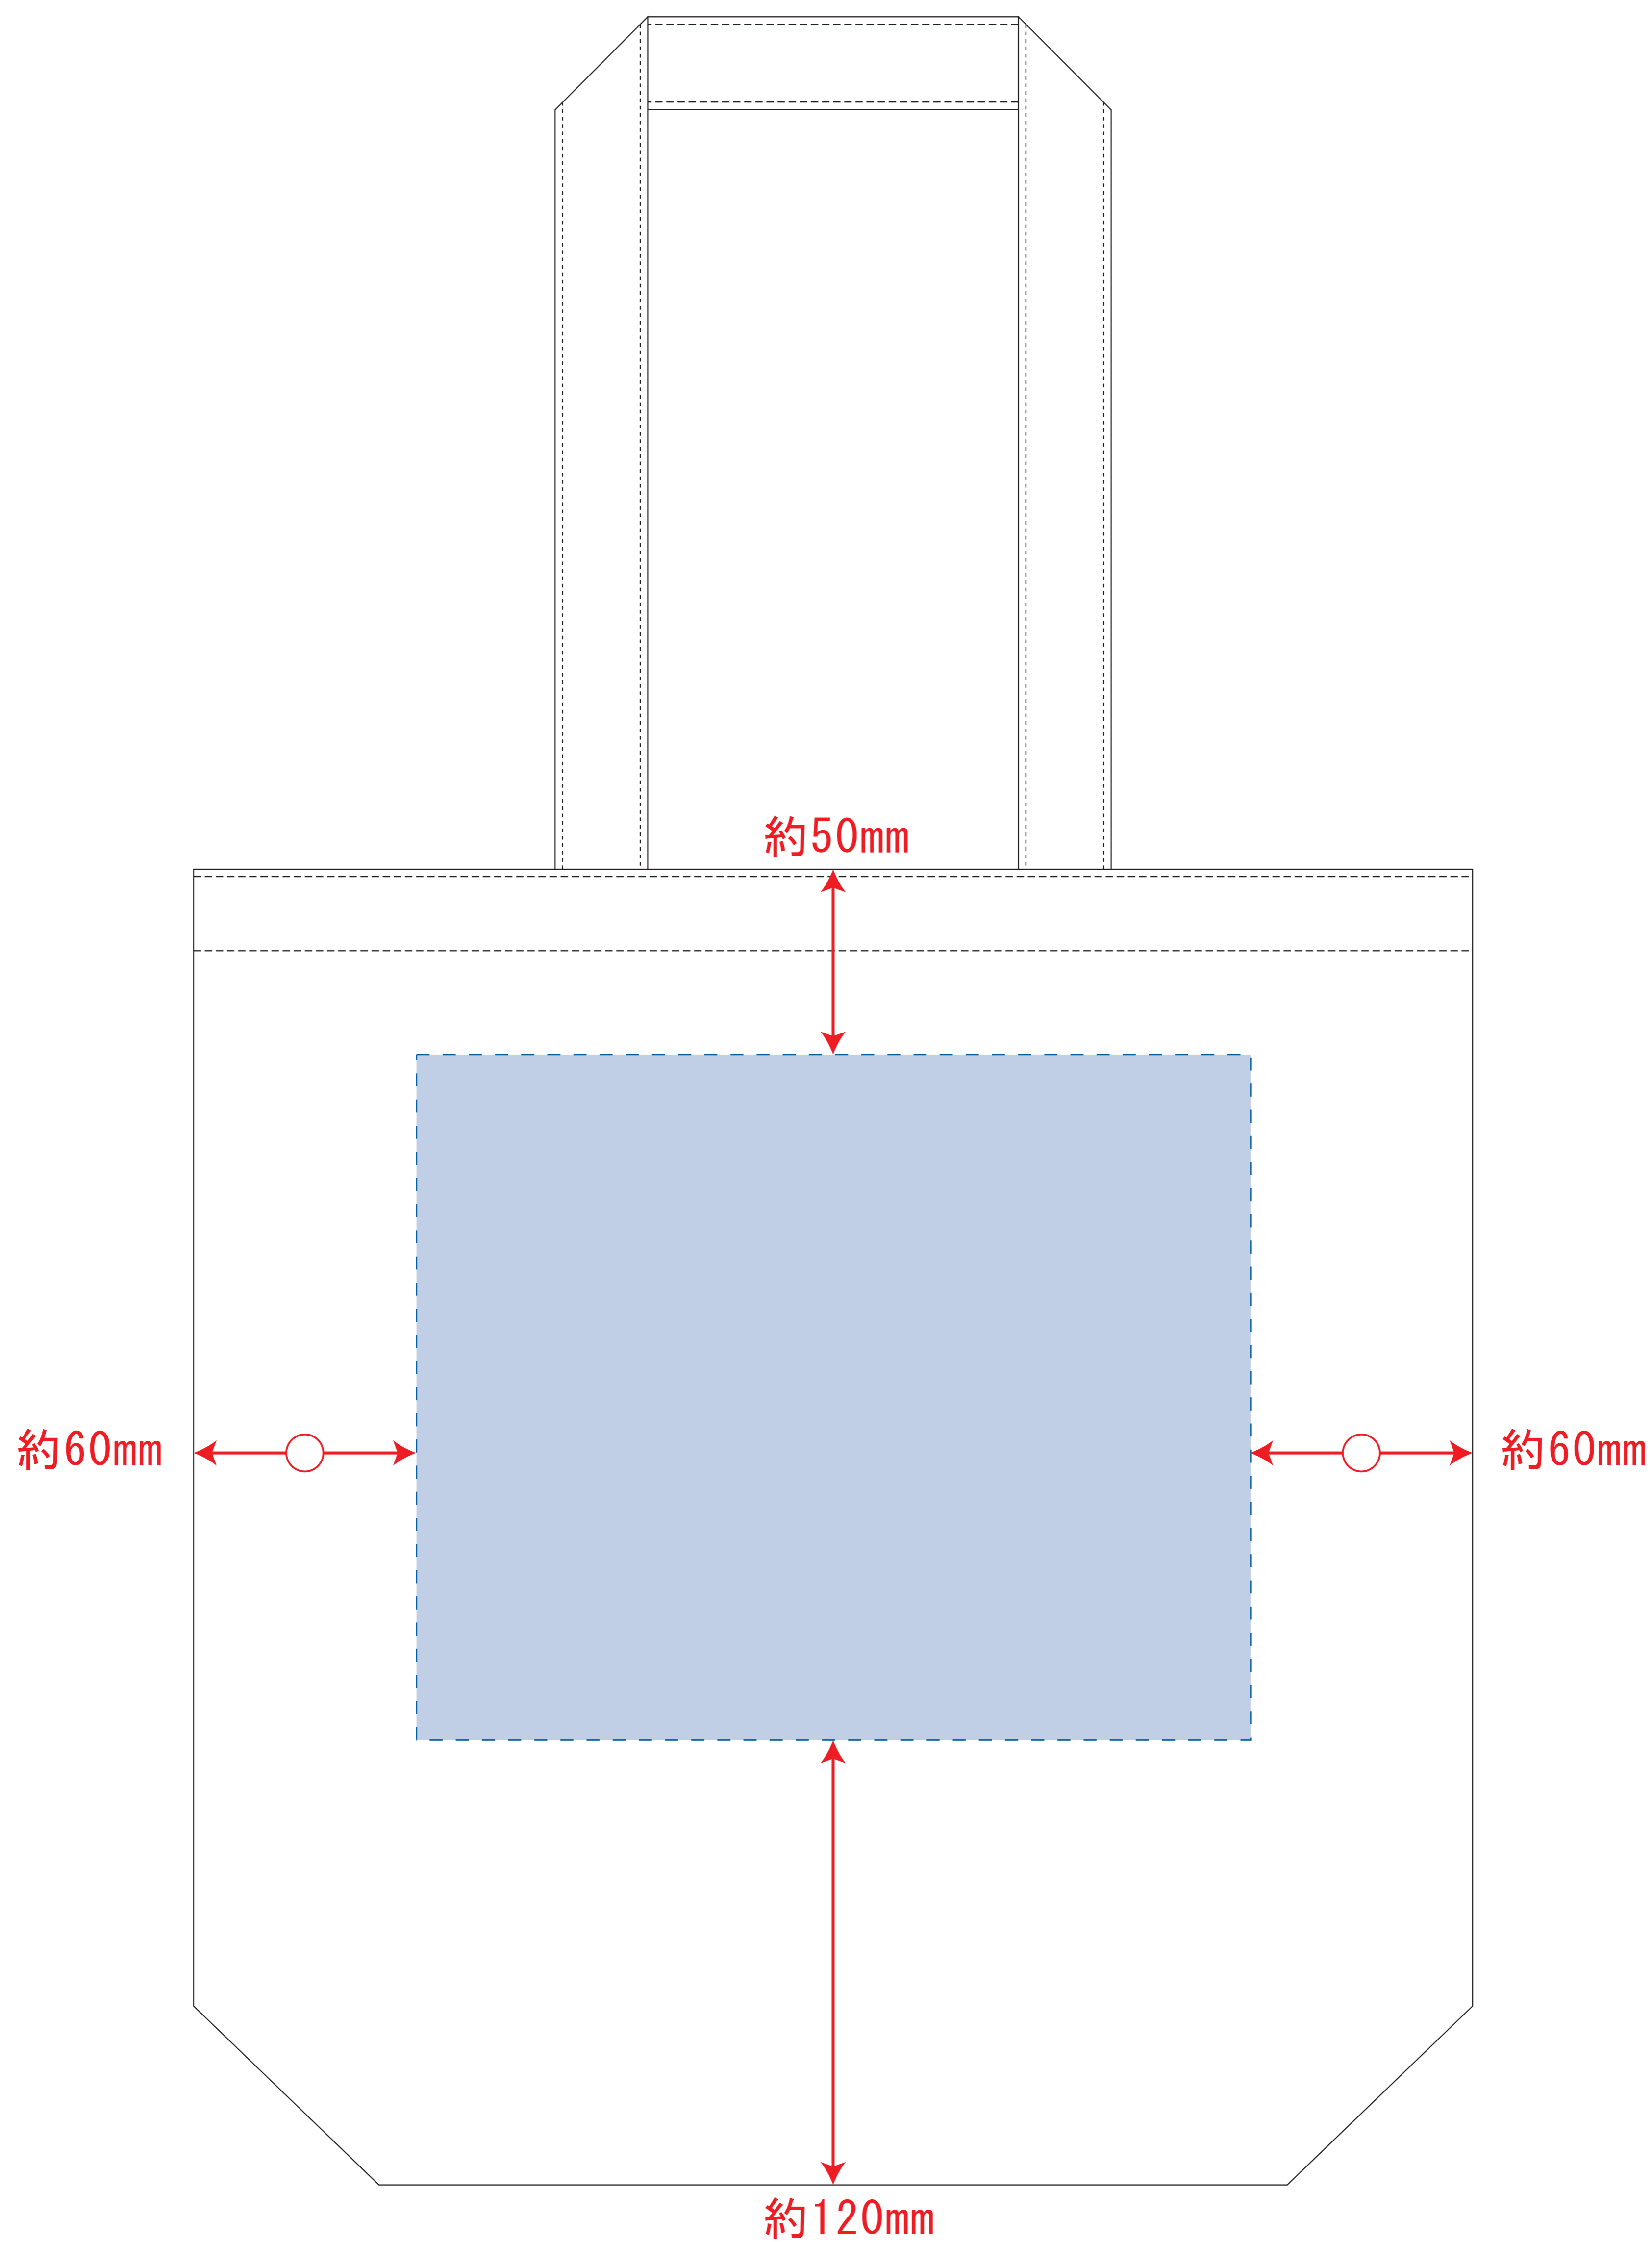

ST10007

ST10008

キャンバスダイリートート (M)

※ナチュラルのみエコマーク有り(内側)

レイアウト可能範囲 : W225×H185 (mm)

■シルク印刷 最大範囲 : W225×H185 (mm)

■熱転写印刷 最大範囲 : W225×H185 (mm)