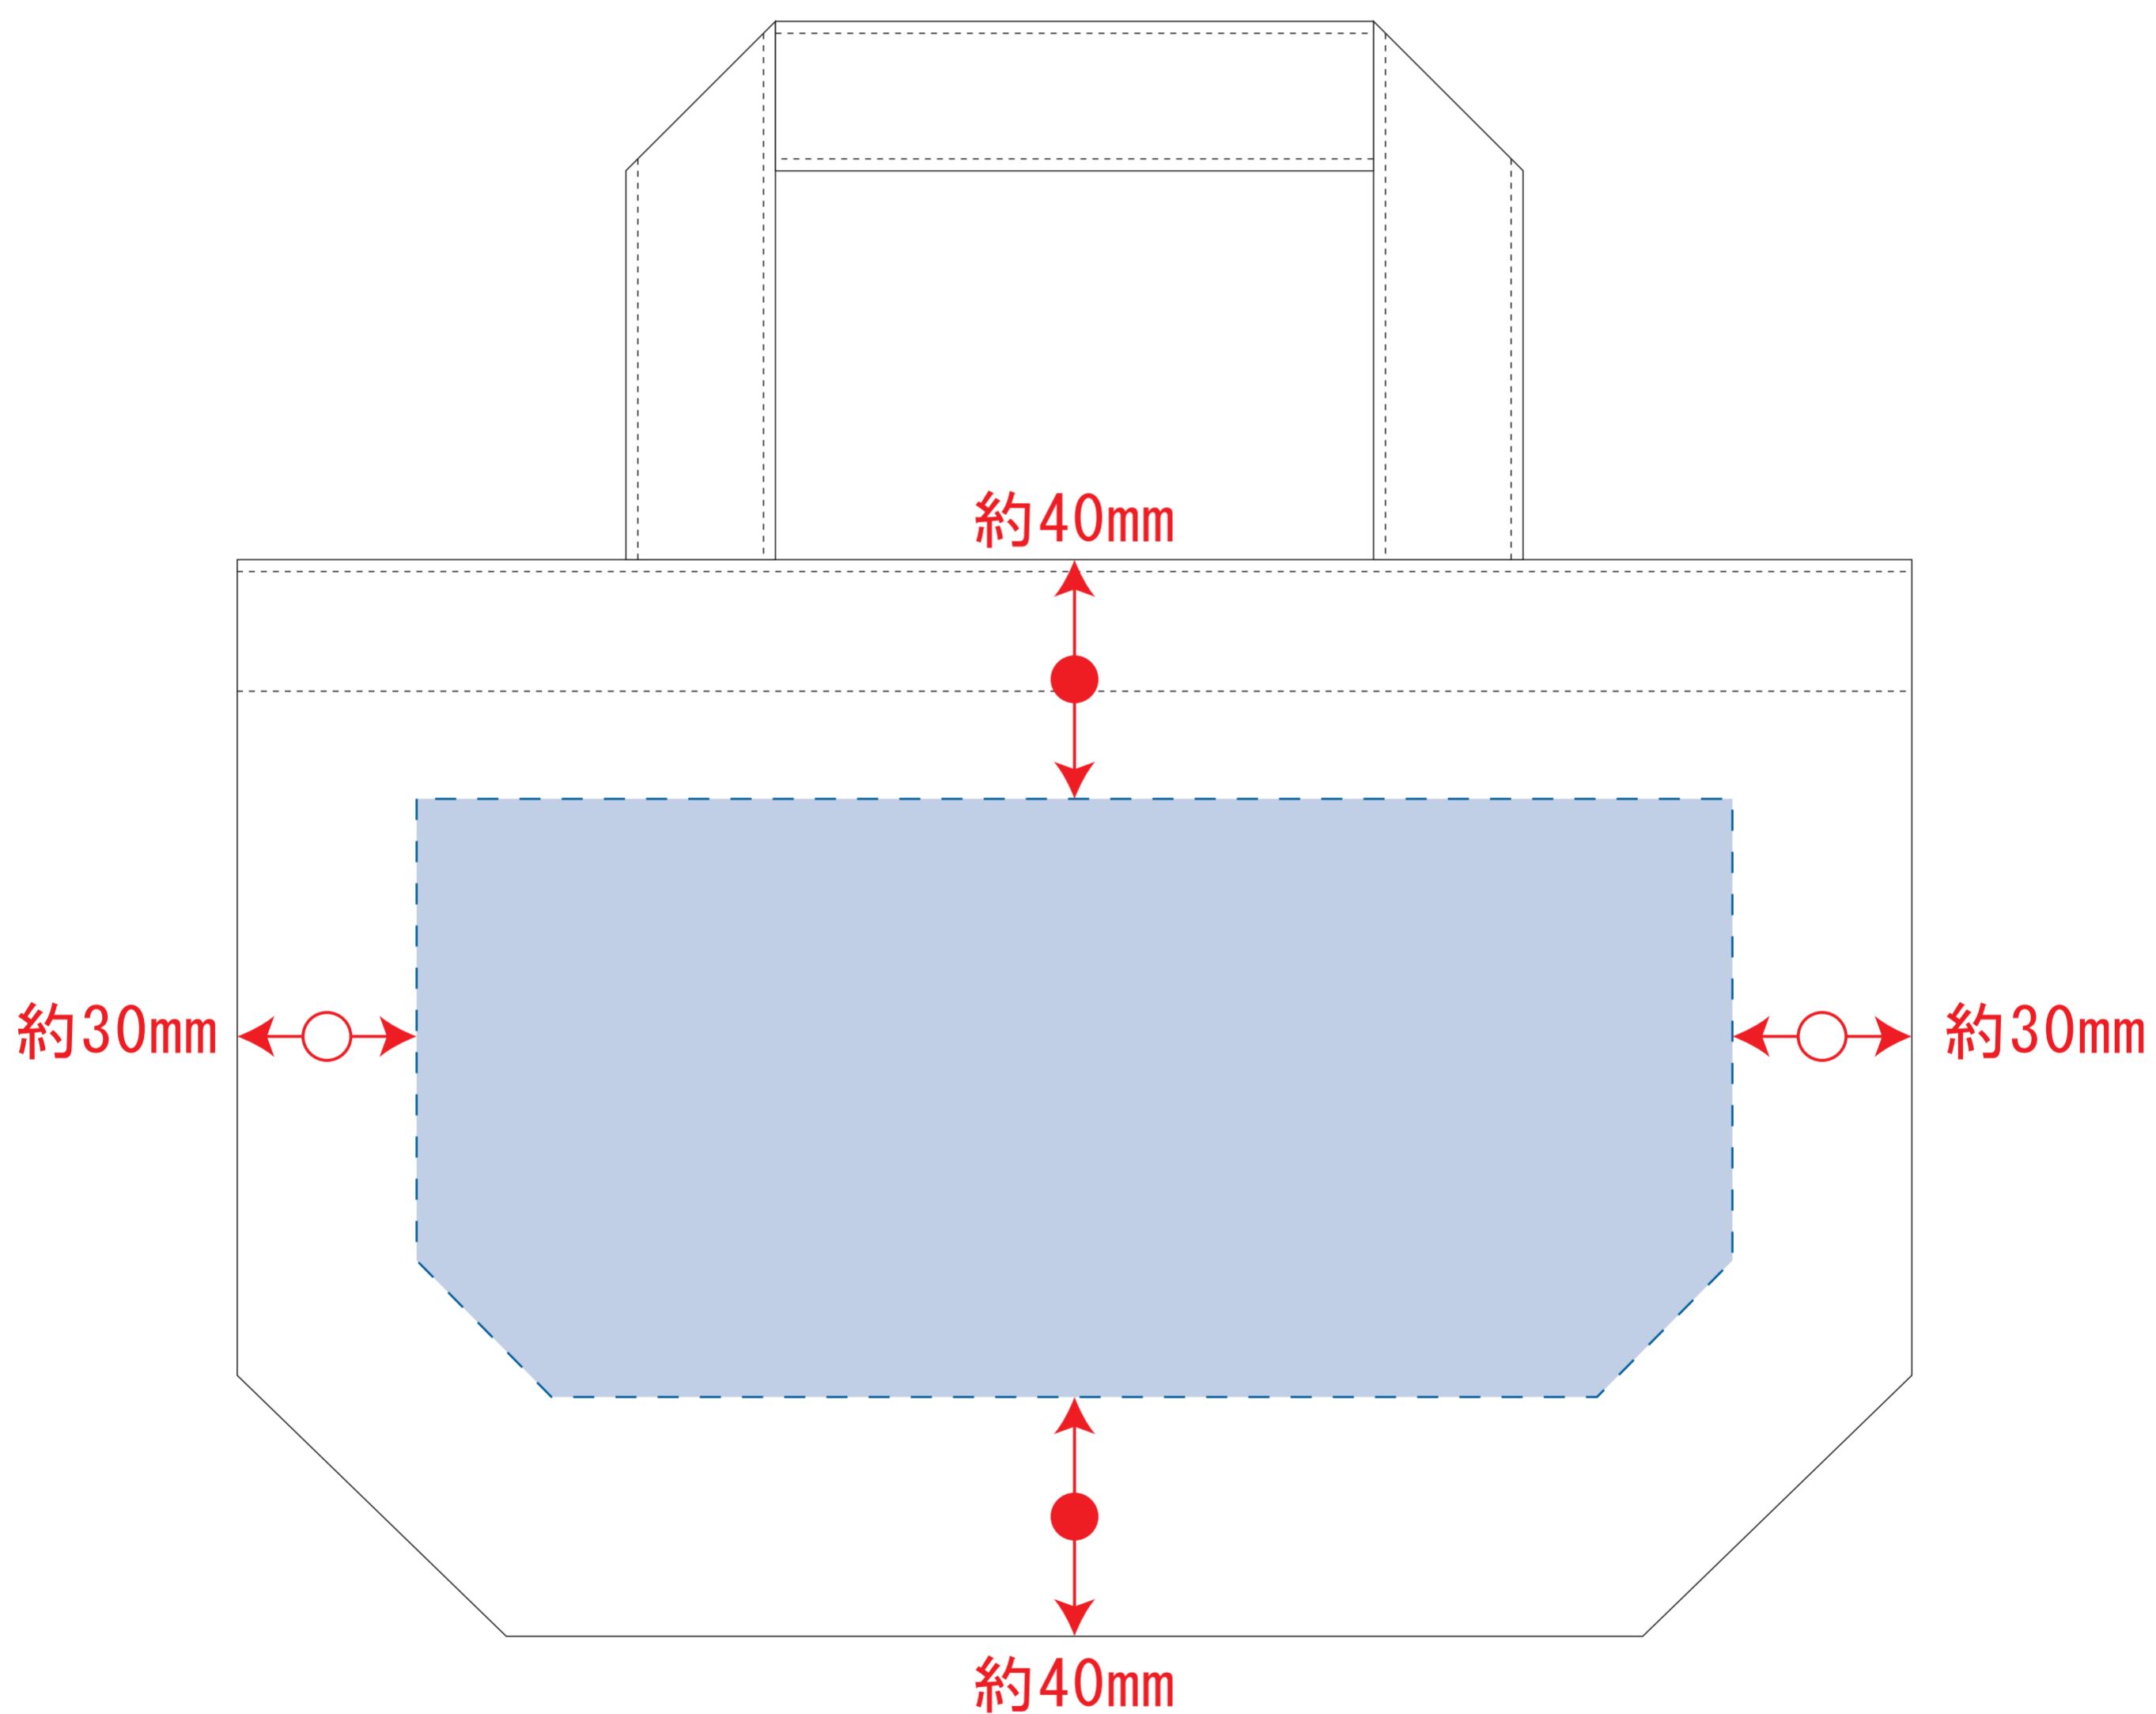

ST10003

ST10004

キャンバスデイリートート (S)

※ナチュラルのみエコマーク有り(内側)

レイアウト可能範囲 : W220×H100 (mm)

■シルク印刷 最大範囲 : W220×H100 (mm)

■熱転写印刷 最大範囲 : W220×H100 (mm)