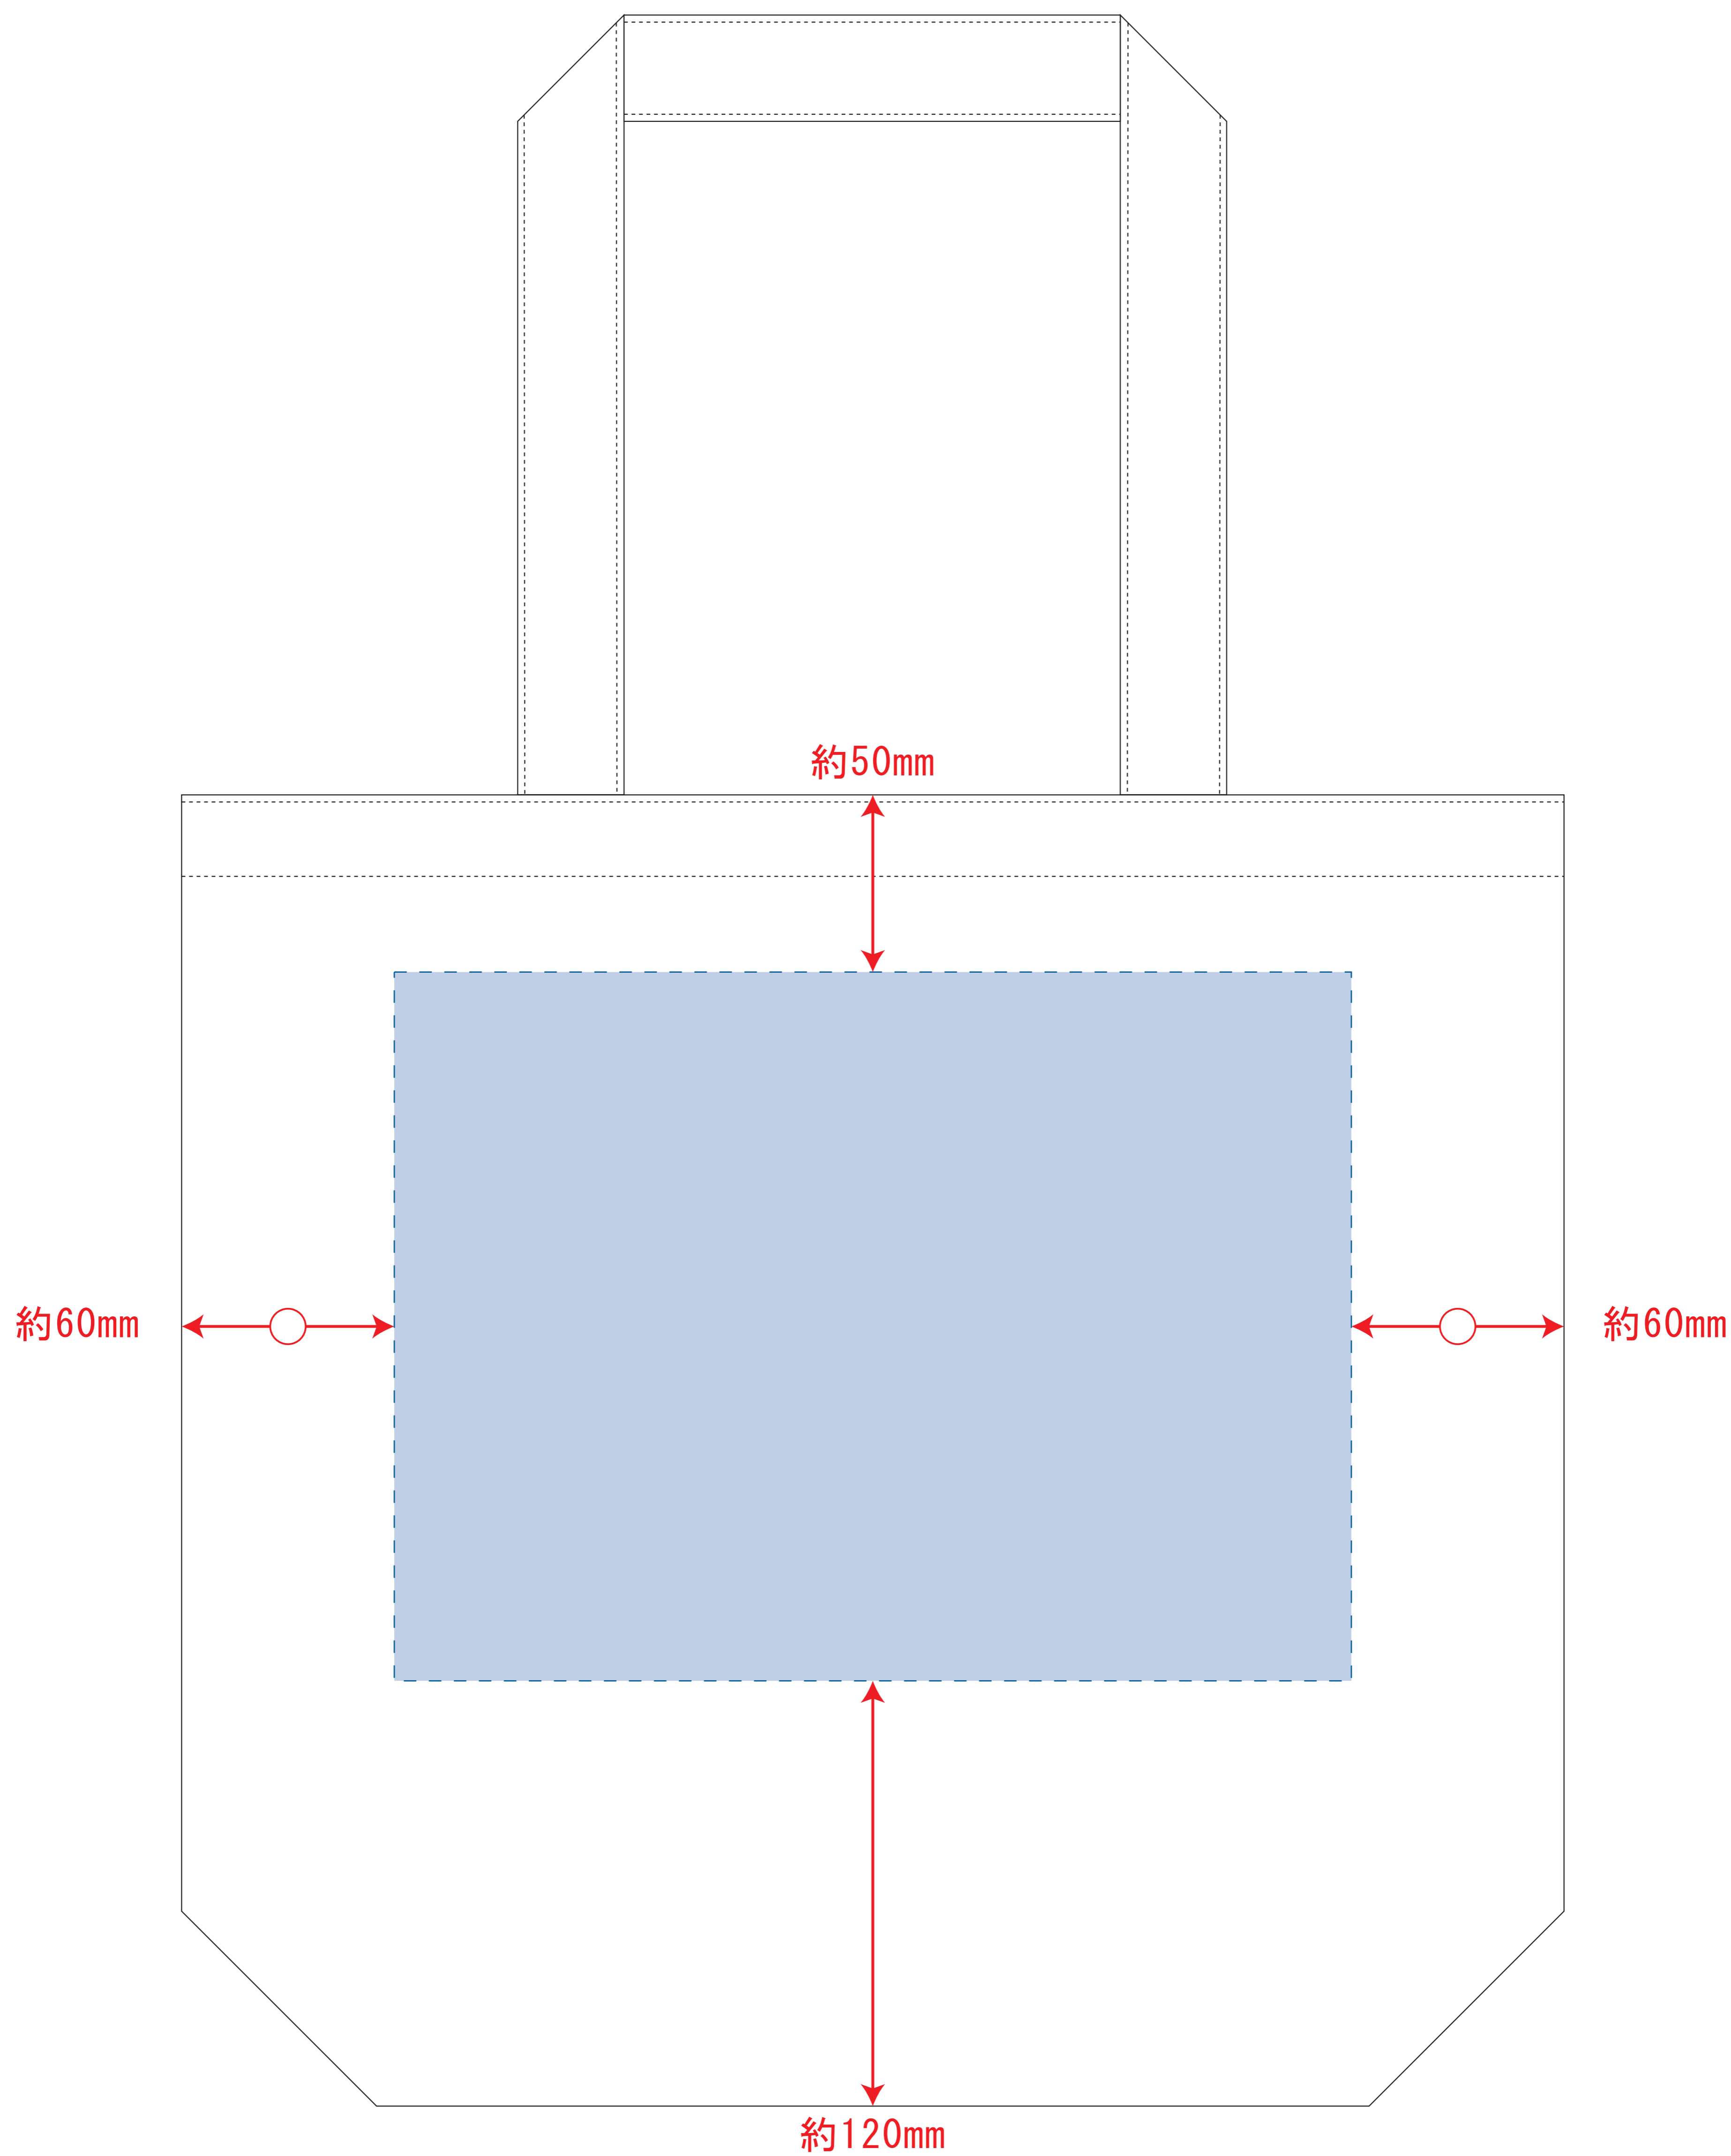

ST08013

ST08014

ライトキャンバスタウトート (L)

※ナチュラルのみエコマーク有り(内側)

デザインスペース : W270×H200 (mm)

■シルク印刷 最大範囲 : W270×H200 (mm)

■熱転写印刷 最大範囲 : W270×H200 (mm)