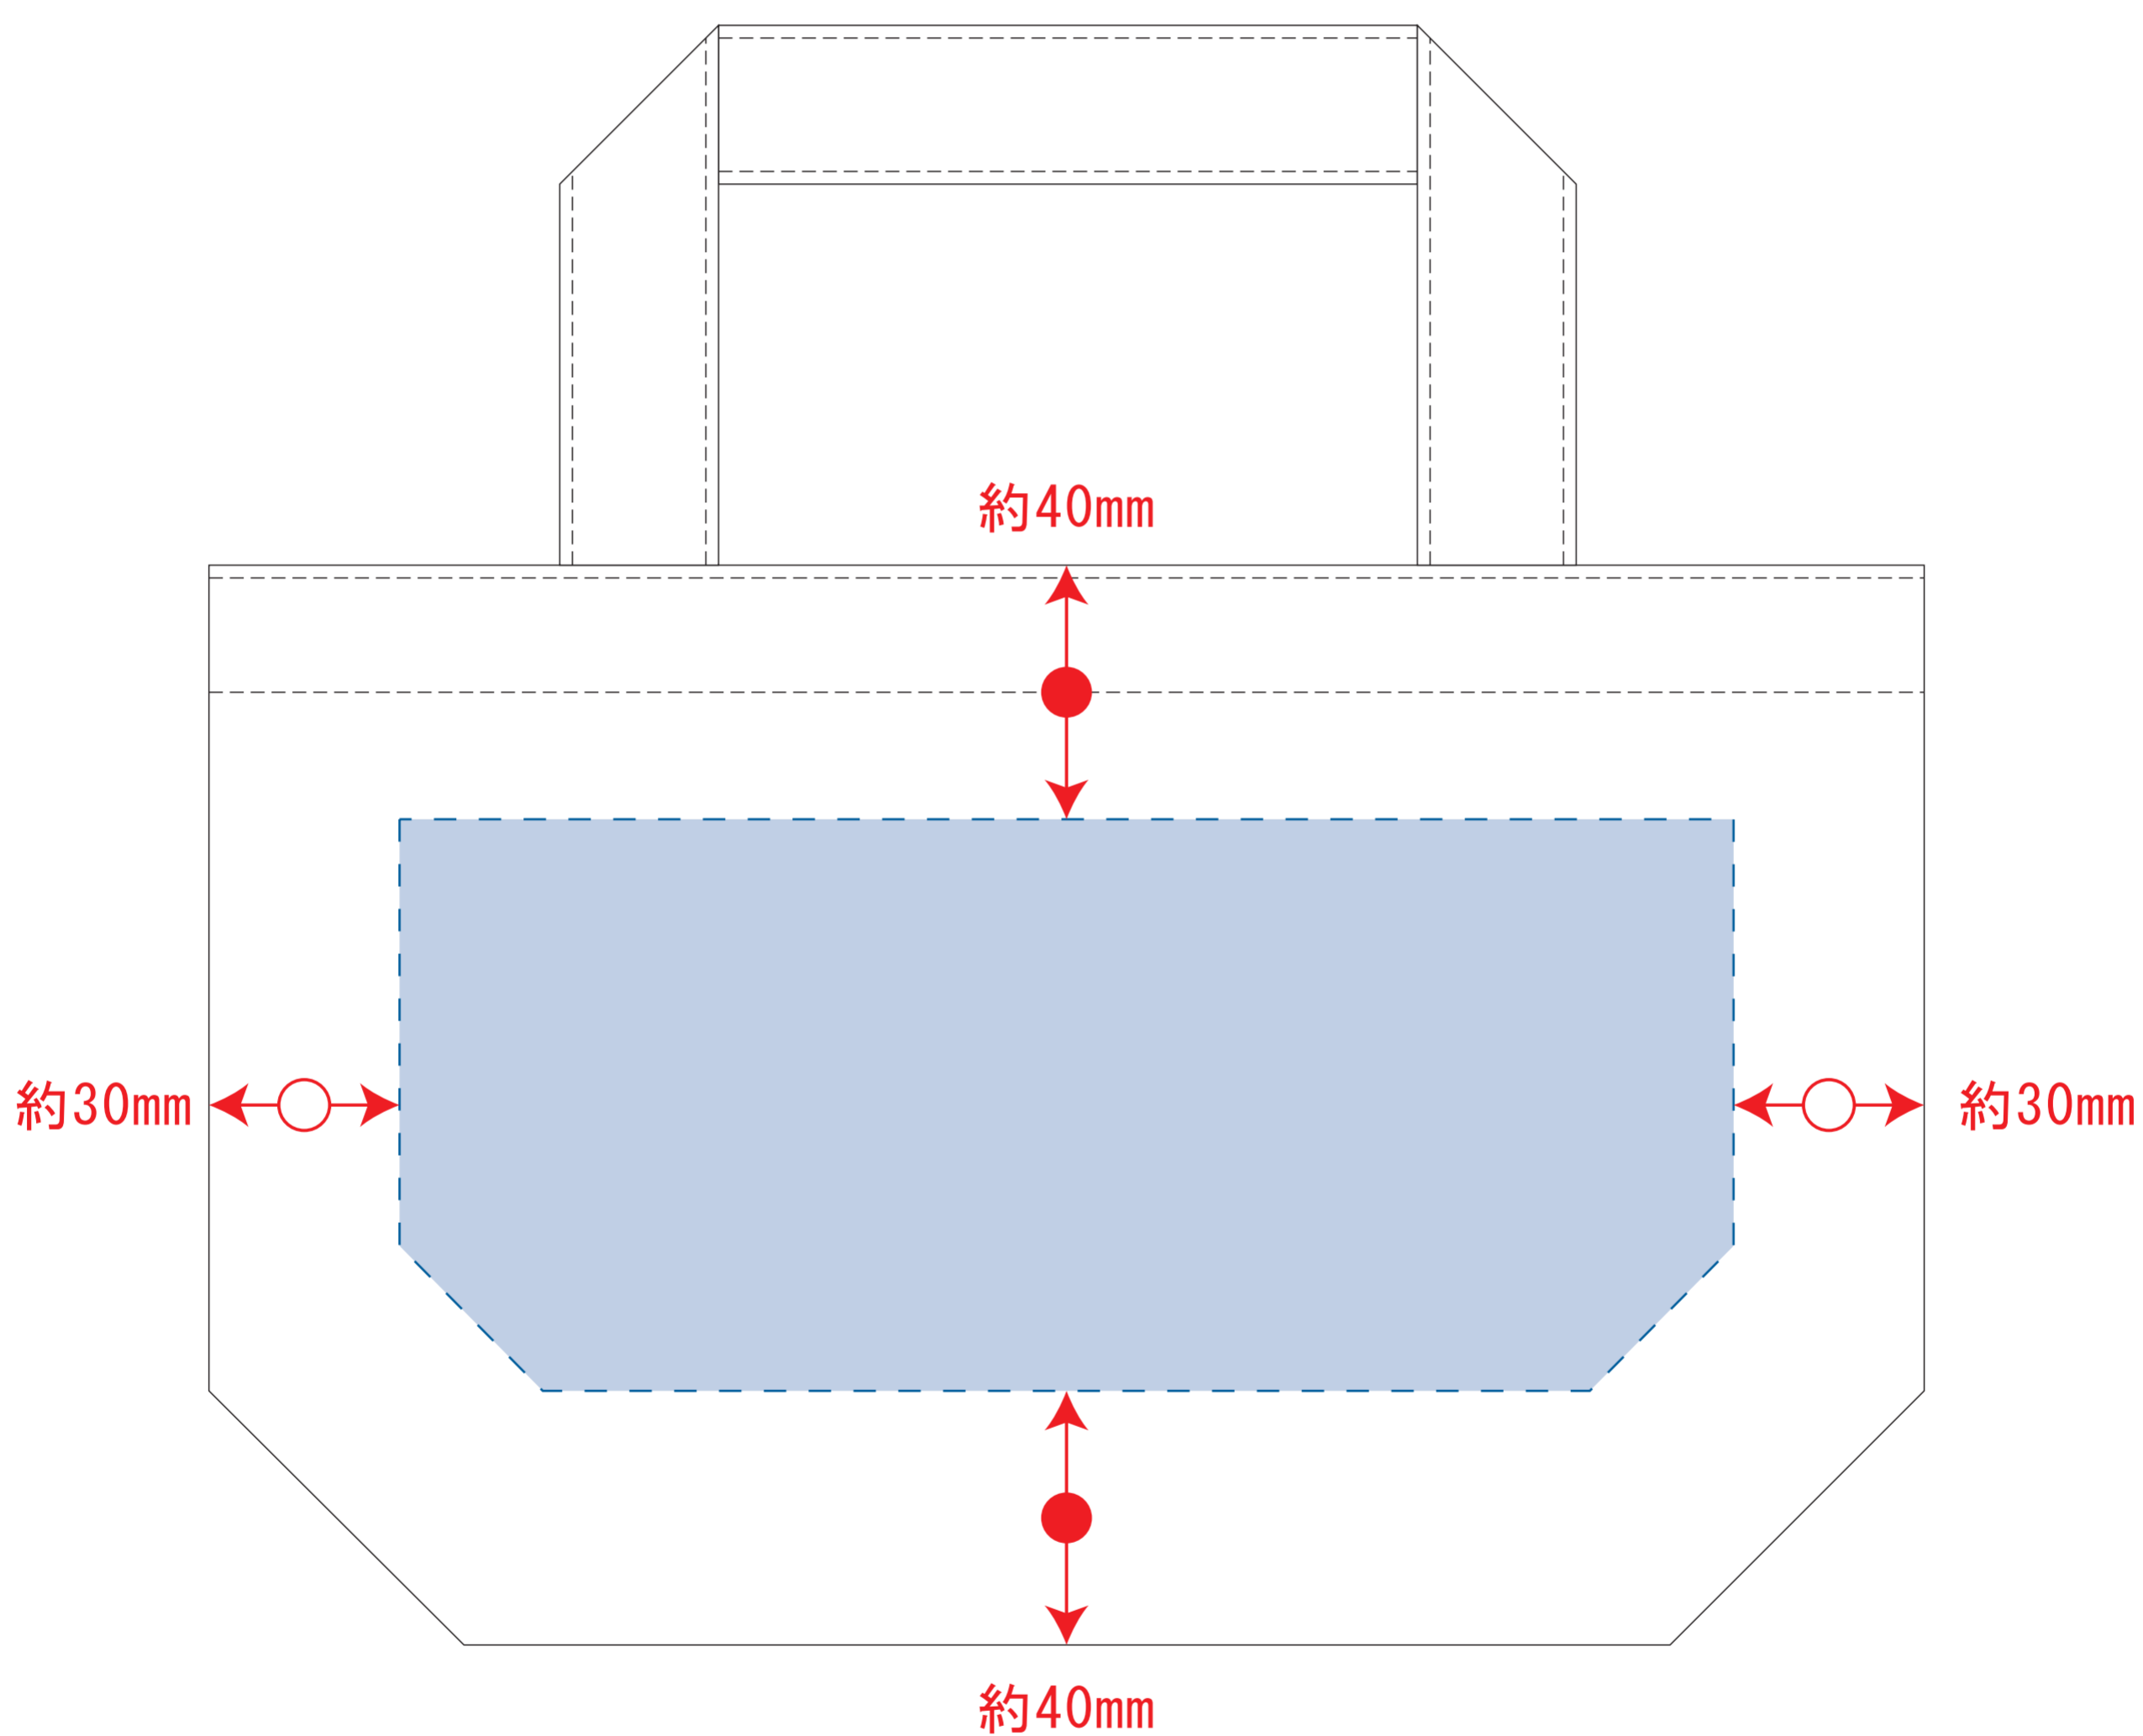

ST08009

ST08010

ライトキャンバスタウトート (S)

※ナチュラルのみエコマーク有り(内側)

デザインスペース : W210×H90 (mm)

■シルク印刷 最大範囲 : W210×H90 (mm)

■熱転写印刷 最大範囲 : W210×H90 (mm)