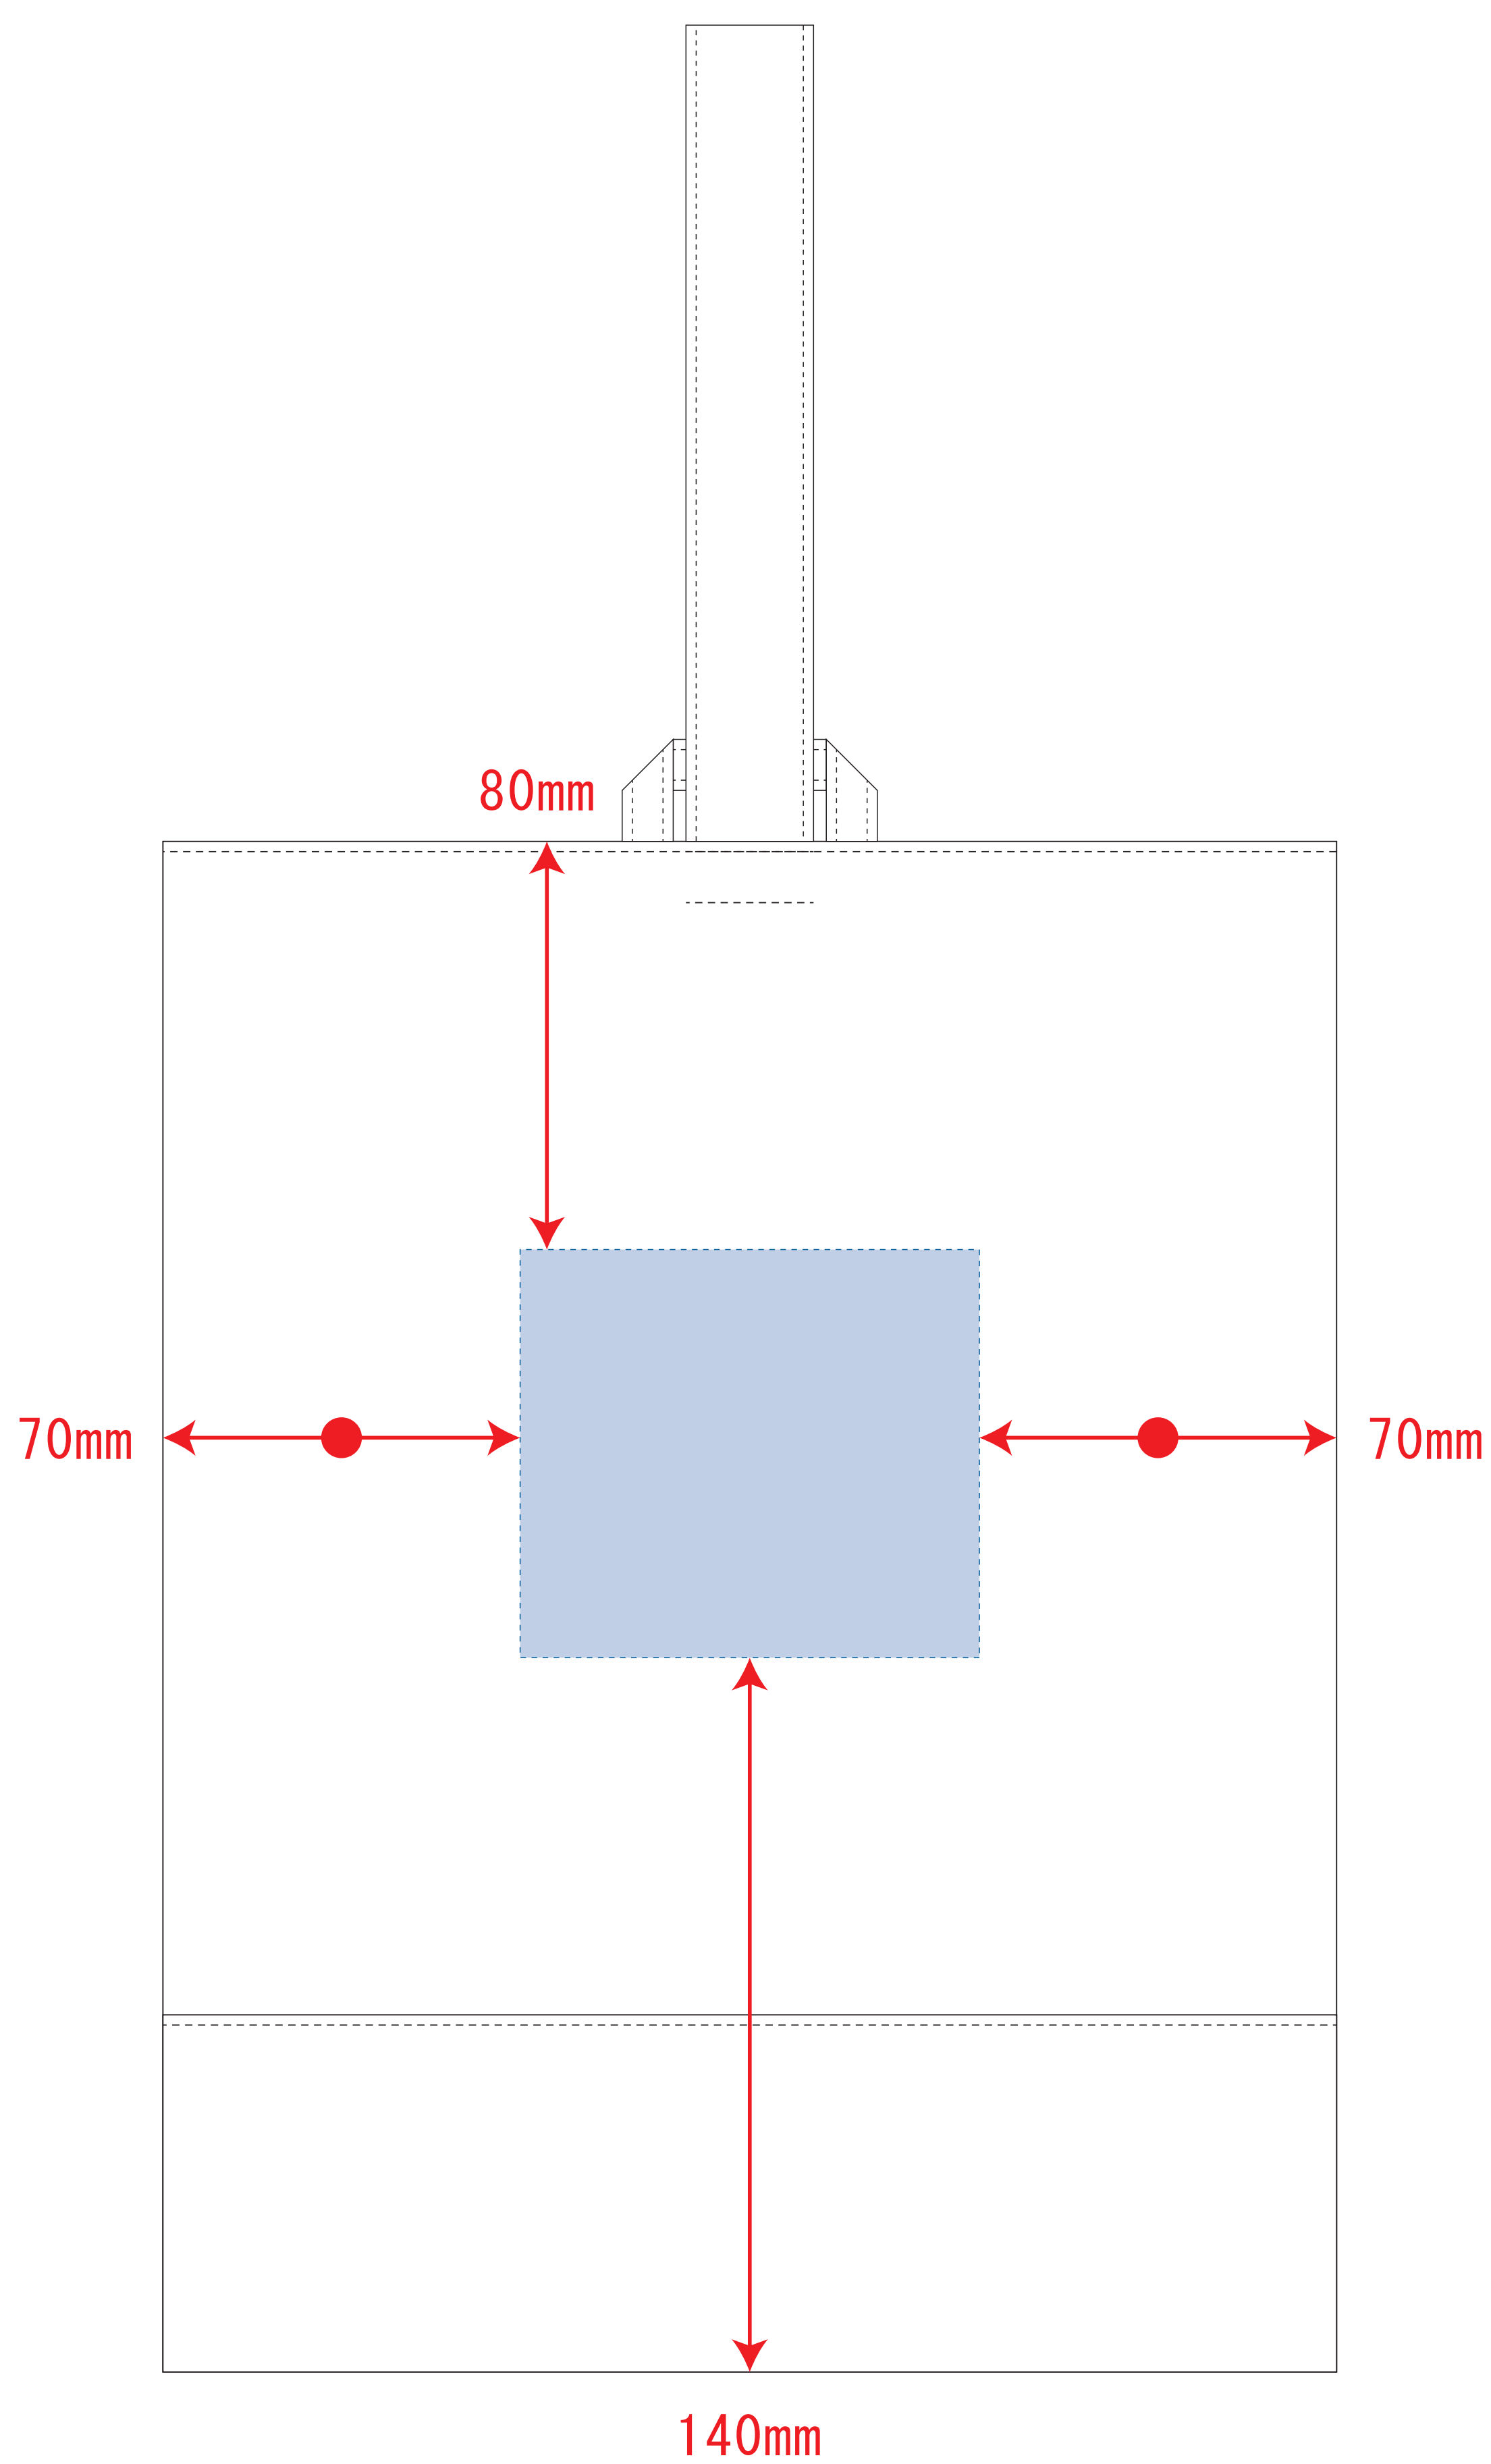

ST05030

厚手コットンシューズケース

※ベタ不可

デザインスペース : W90 × H80 (mm)

■シルク印刷 最大範囲 : W90 × H80 (mm)

■熱転写印刷 最大範囲 : W90 × H80 (mm)