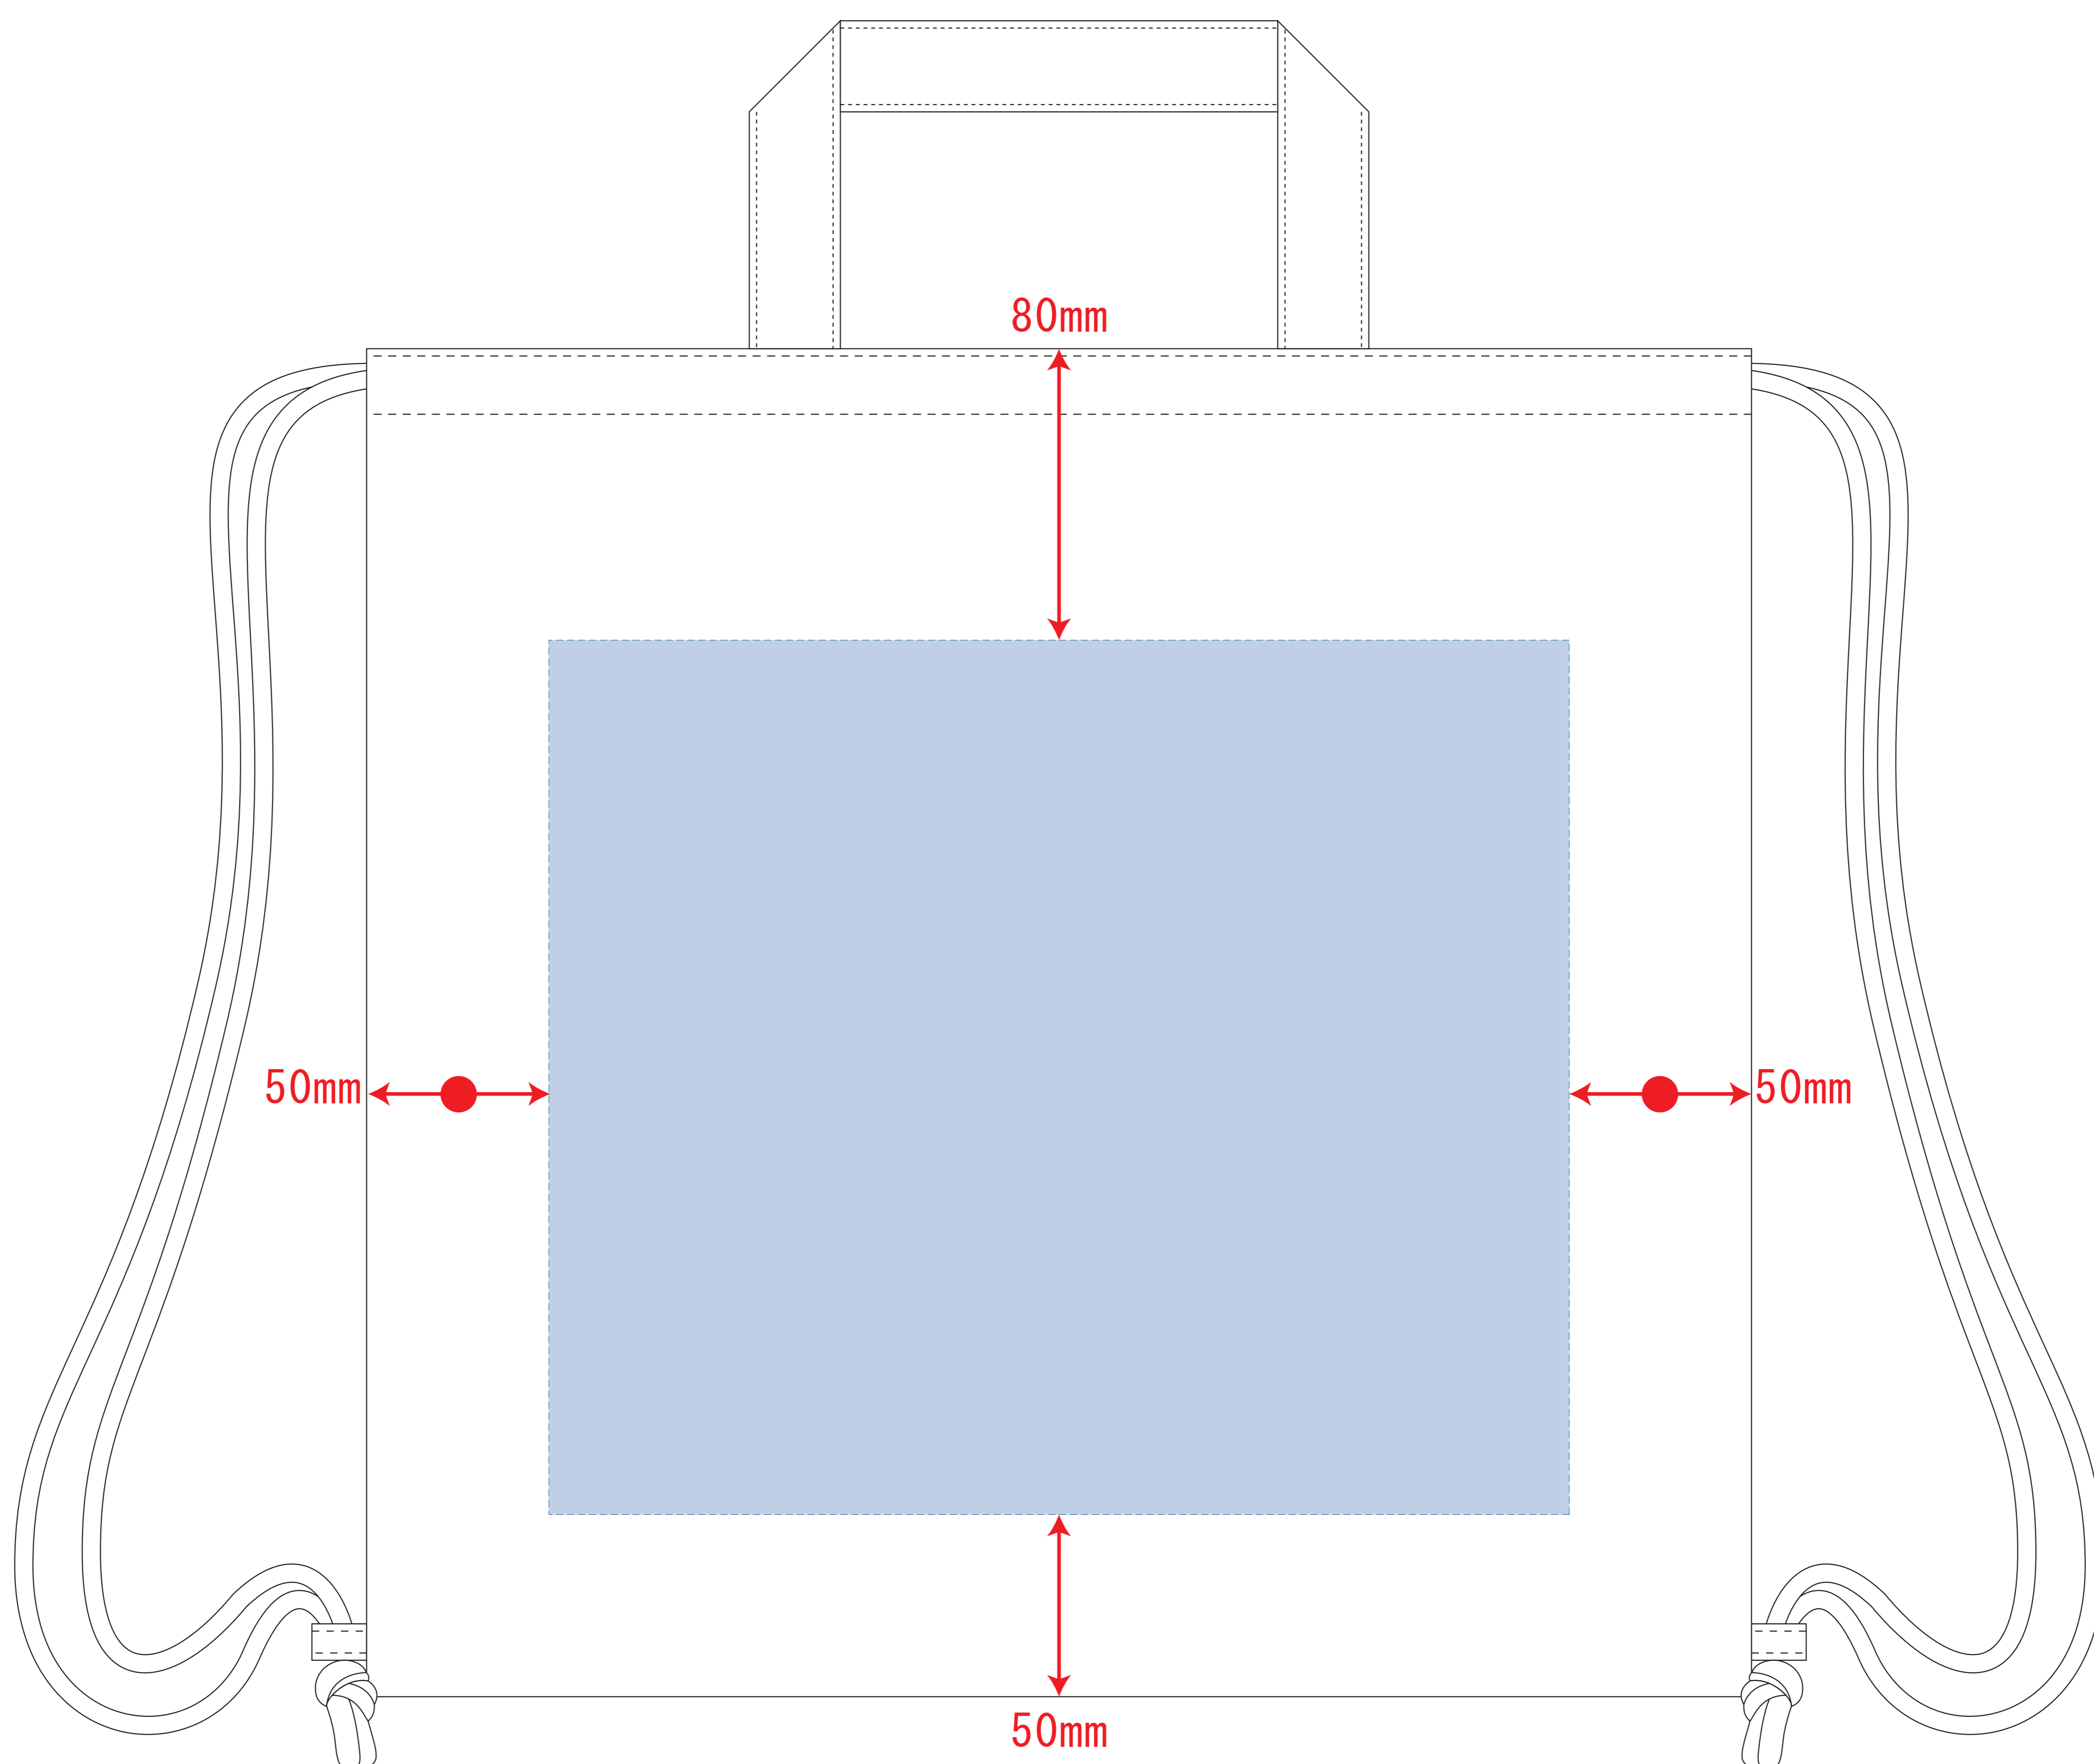

ST05025

ST05026

厚手コットンハンドル付リュック

※ナチュラルのみエコマーク有り（内側）

レイアウト可能範囲：W280×H240（mm）

■シルク印刷 最大範囲：W250×H240（mm）

■熱転写印刷 最大範囲：W250×H240（mm）

■インクジェット印刷 最大範囲：W250×H240（mm）