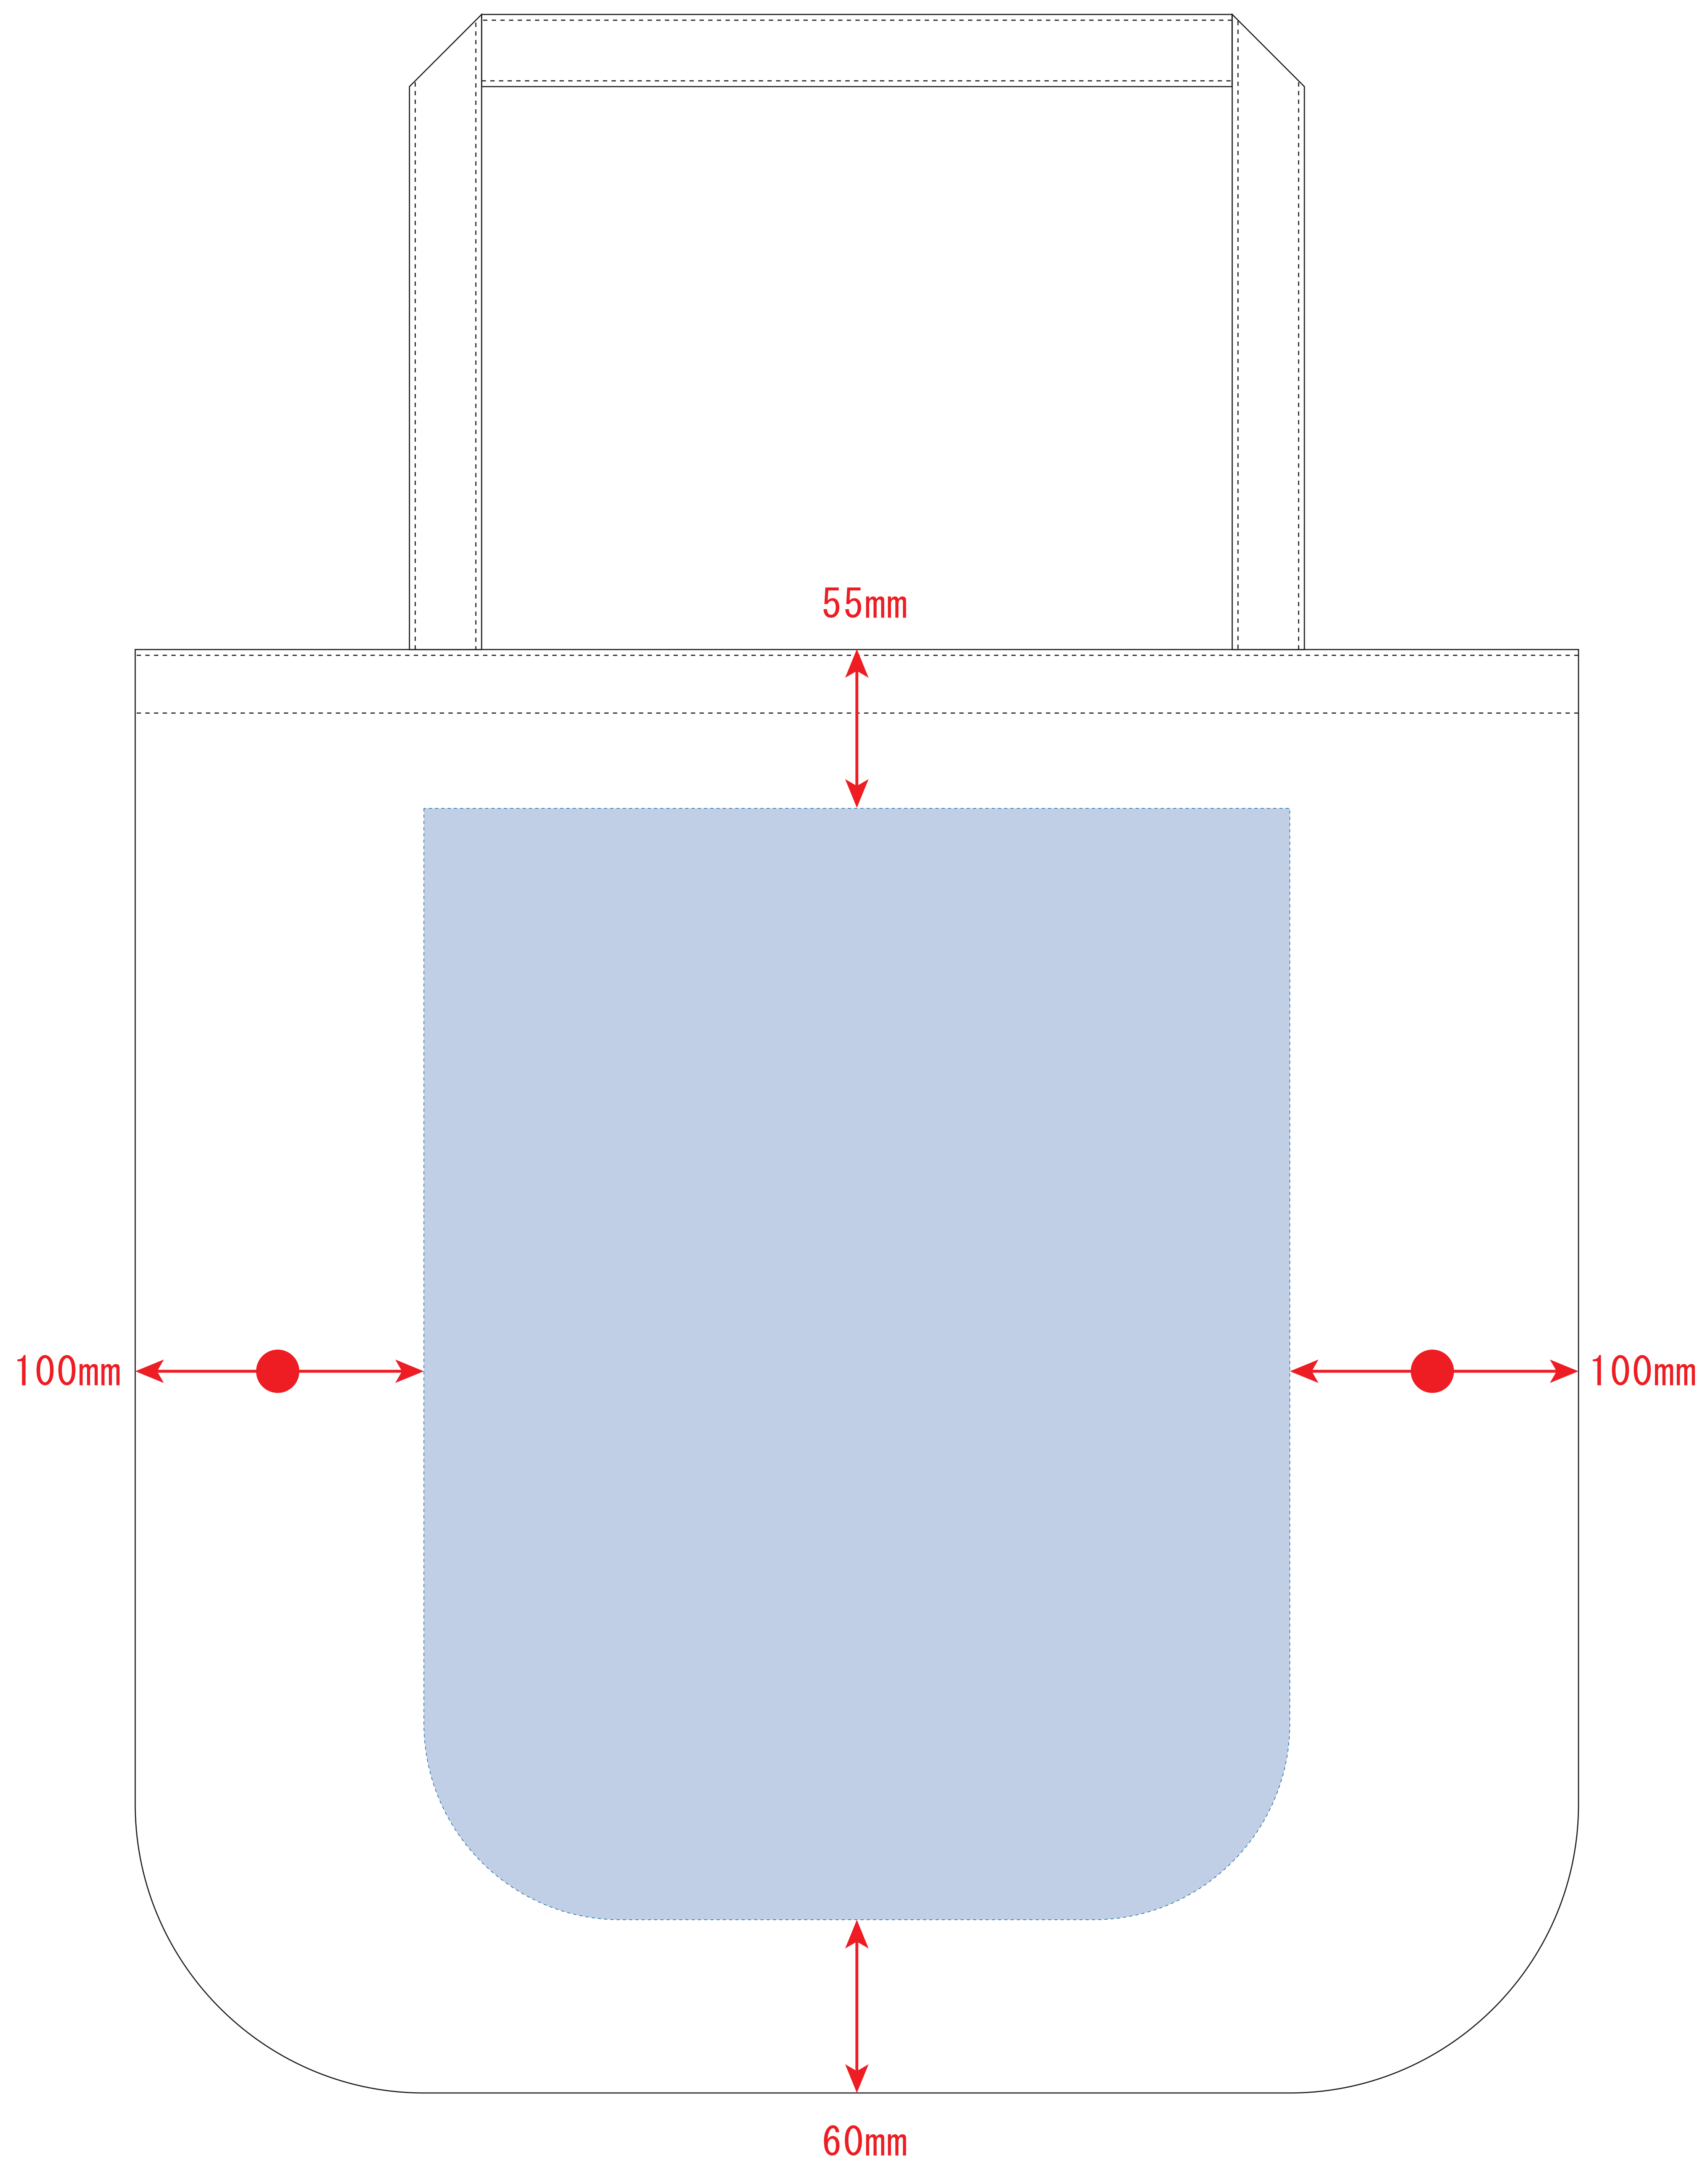

ST05019

ST05020

厚手コットンラウンドボトムバッグ (L)

※ベタ印刷不可

※ベタ印刷不可

※ナチュラルのみエコマーク有り(内側)

レイアウト可能範囲 : W300×H385 (mm)

■シルク印刷 最大範囲 : W300×H350 (mm)

■熱転写印刷 最大範囲 : W300×H350 (mm)