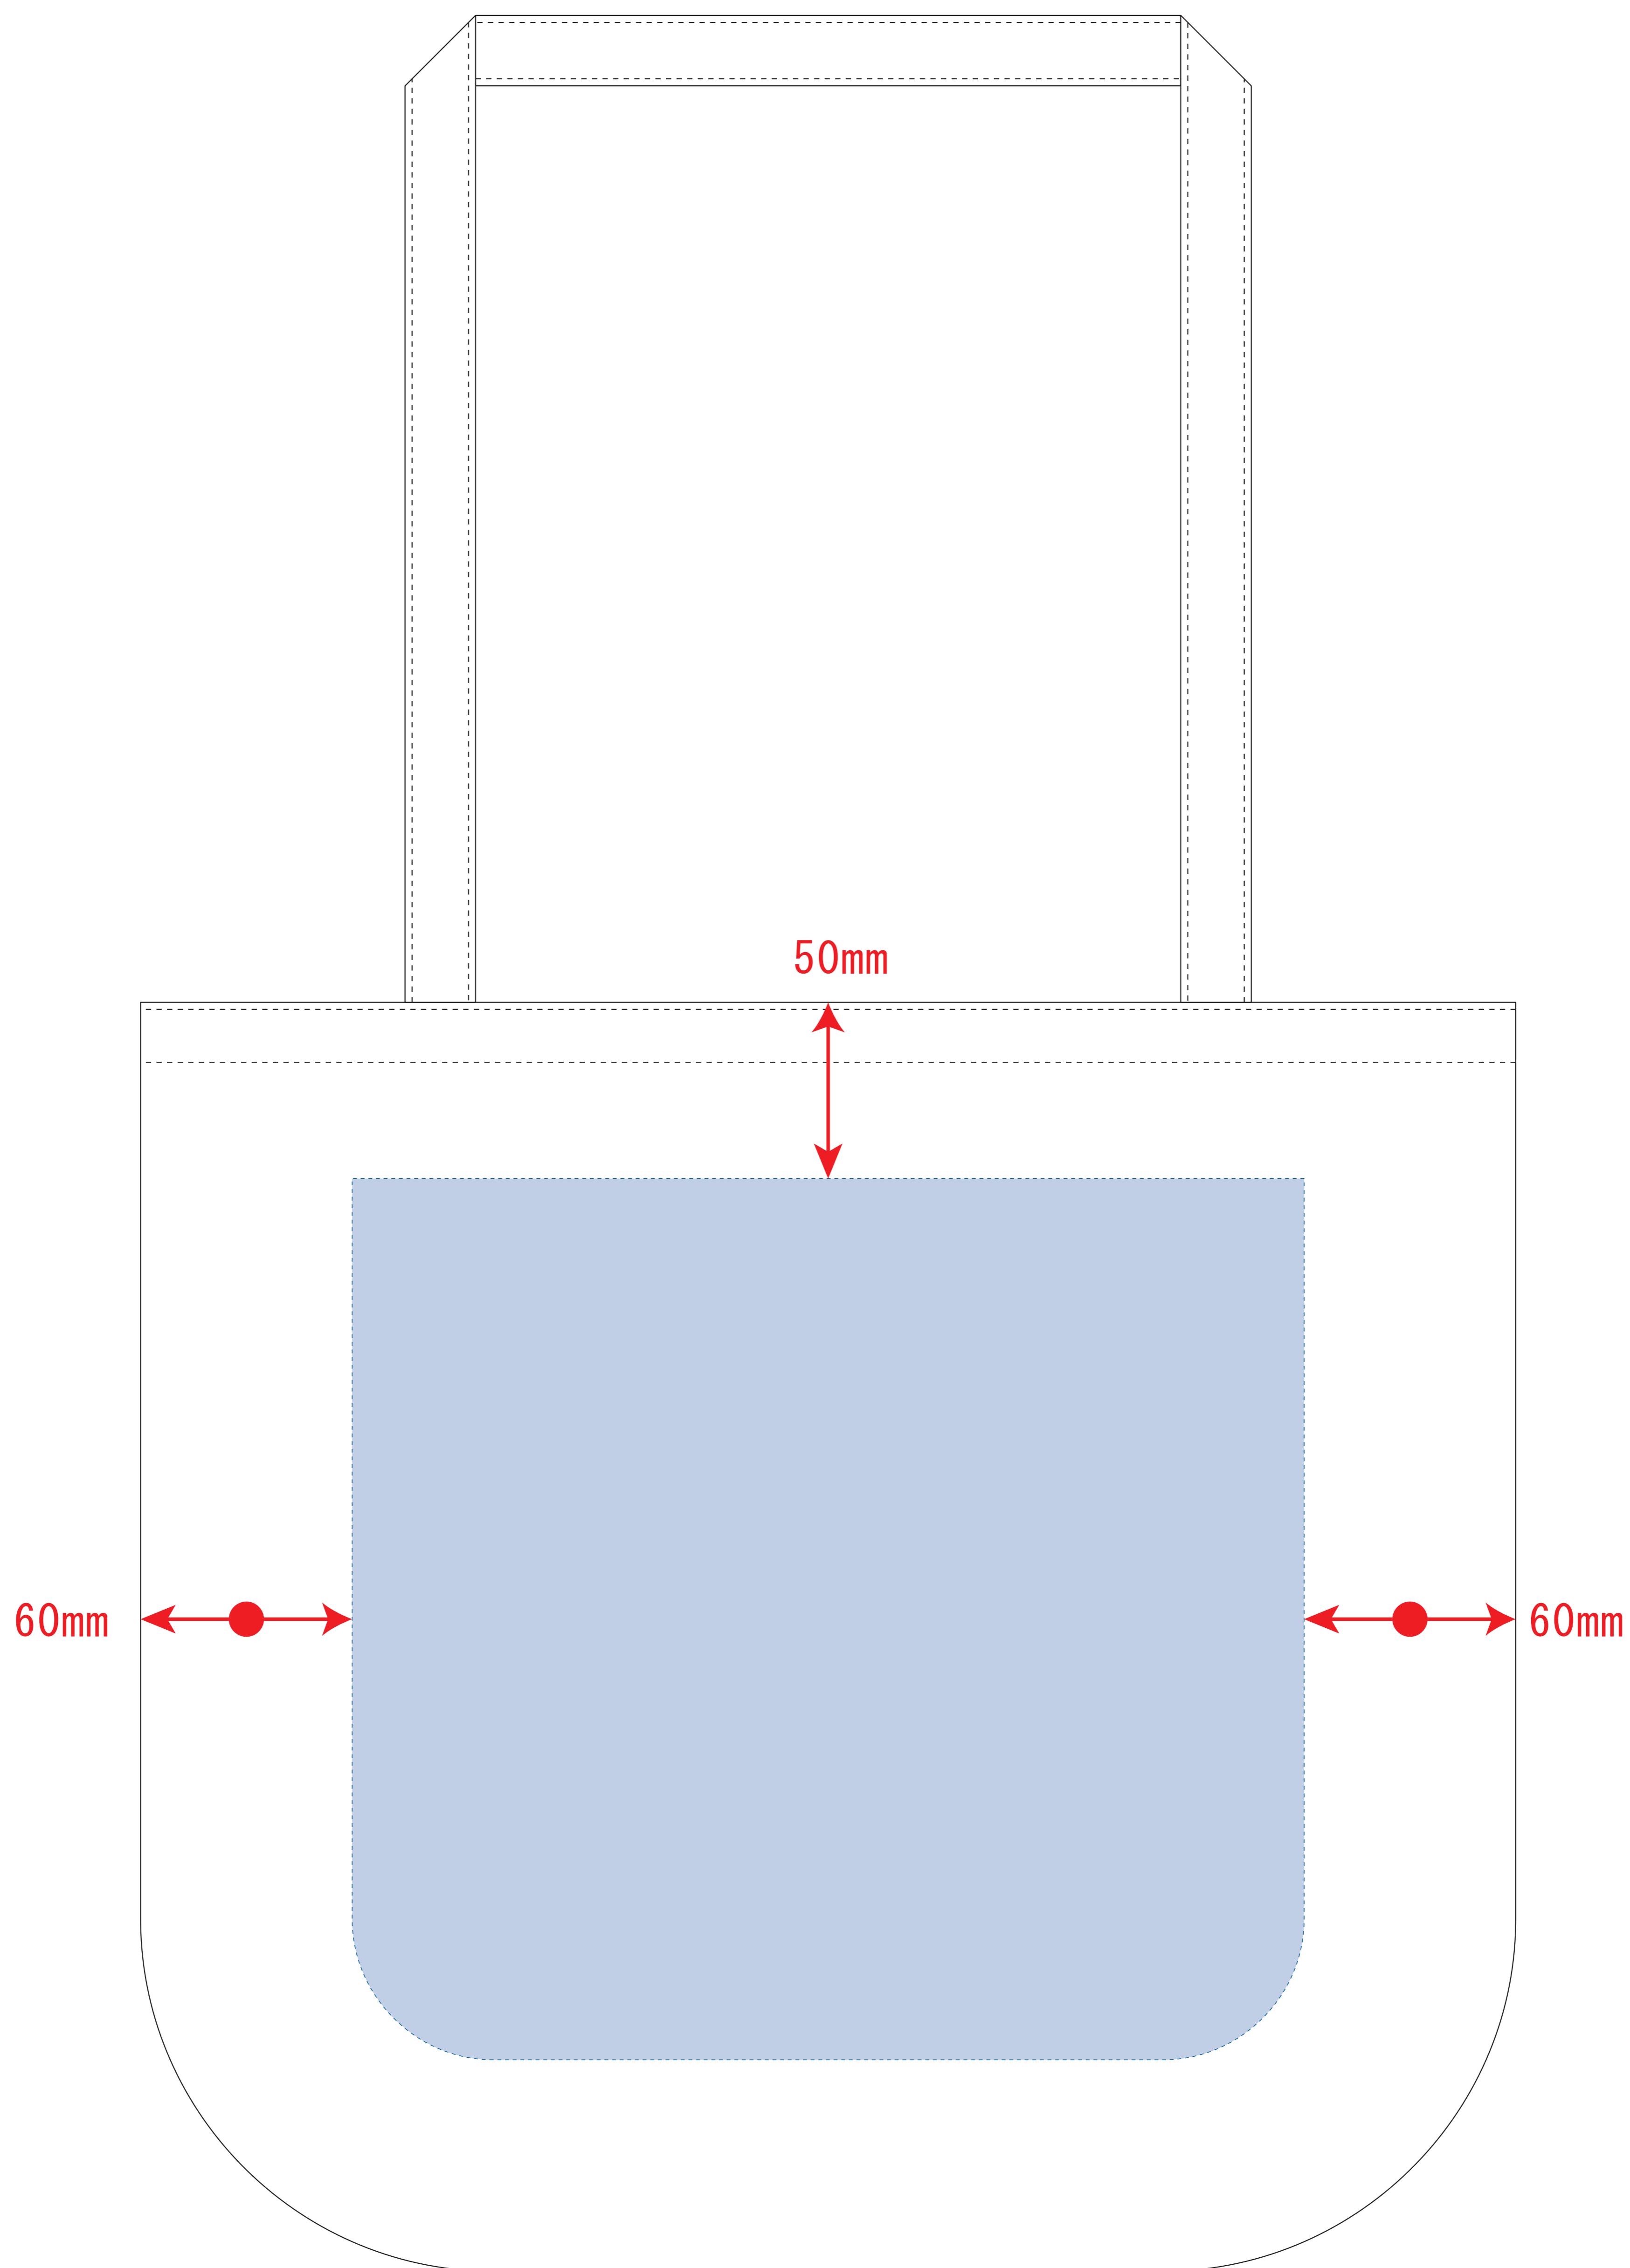

ST05017

ST05018

厚手コットンラウンドボトムバッグ (M)

※ナチュラルのみエコマーク有り(内側)

デザインスペース : W270×H250 (mm)

■シルク印刷 最大範囲 : W250×H250 (mm)

■熱転写印刷 最大範囲 : W250×H250 (mm)

■インクジェット印刷 最大範囲 : W250×H250 (mm)