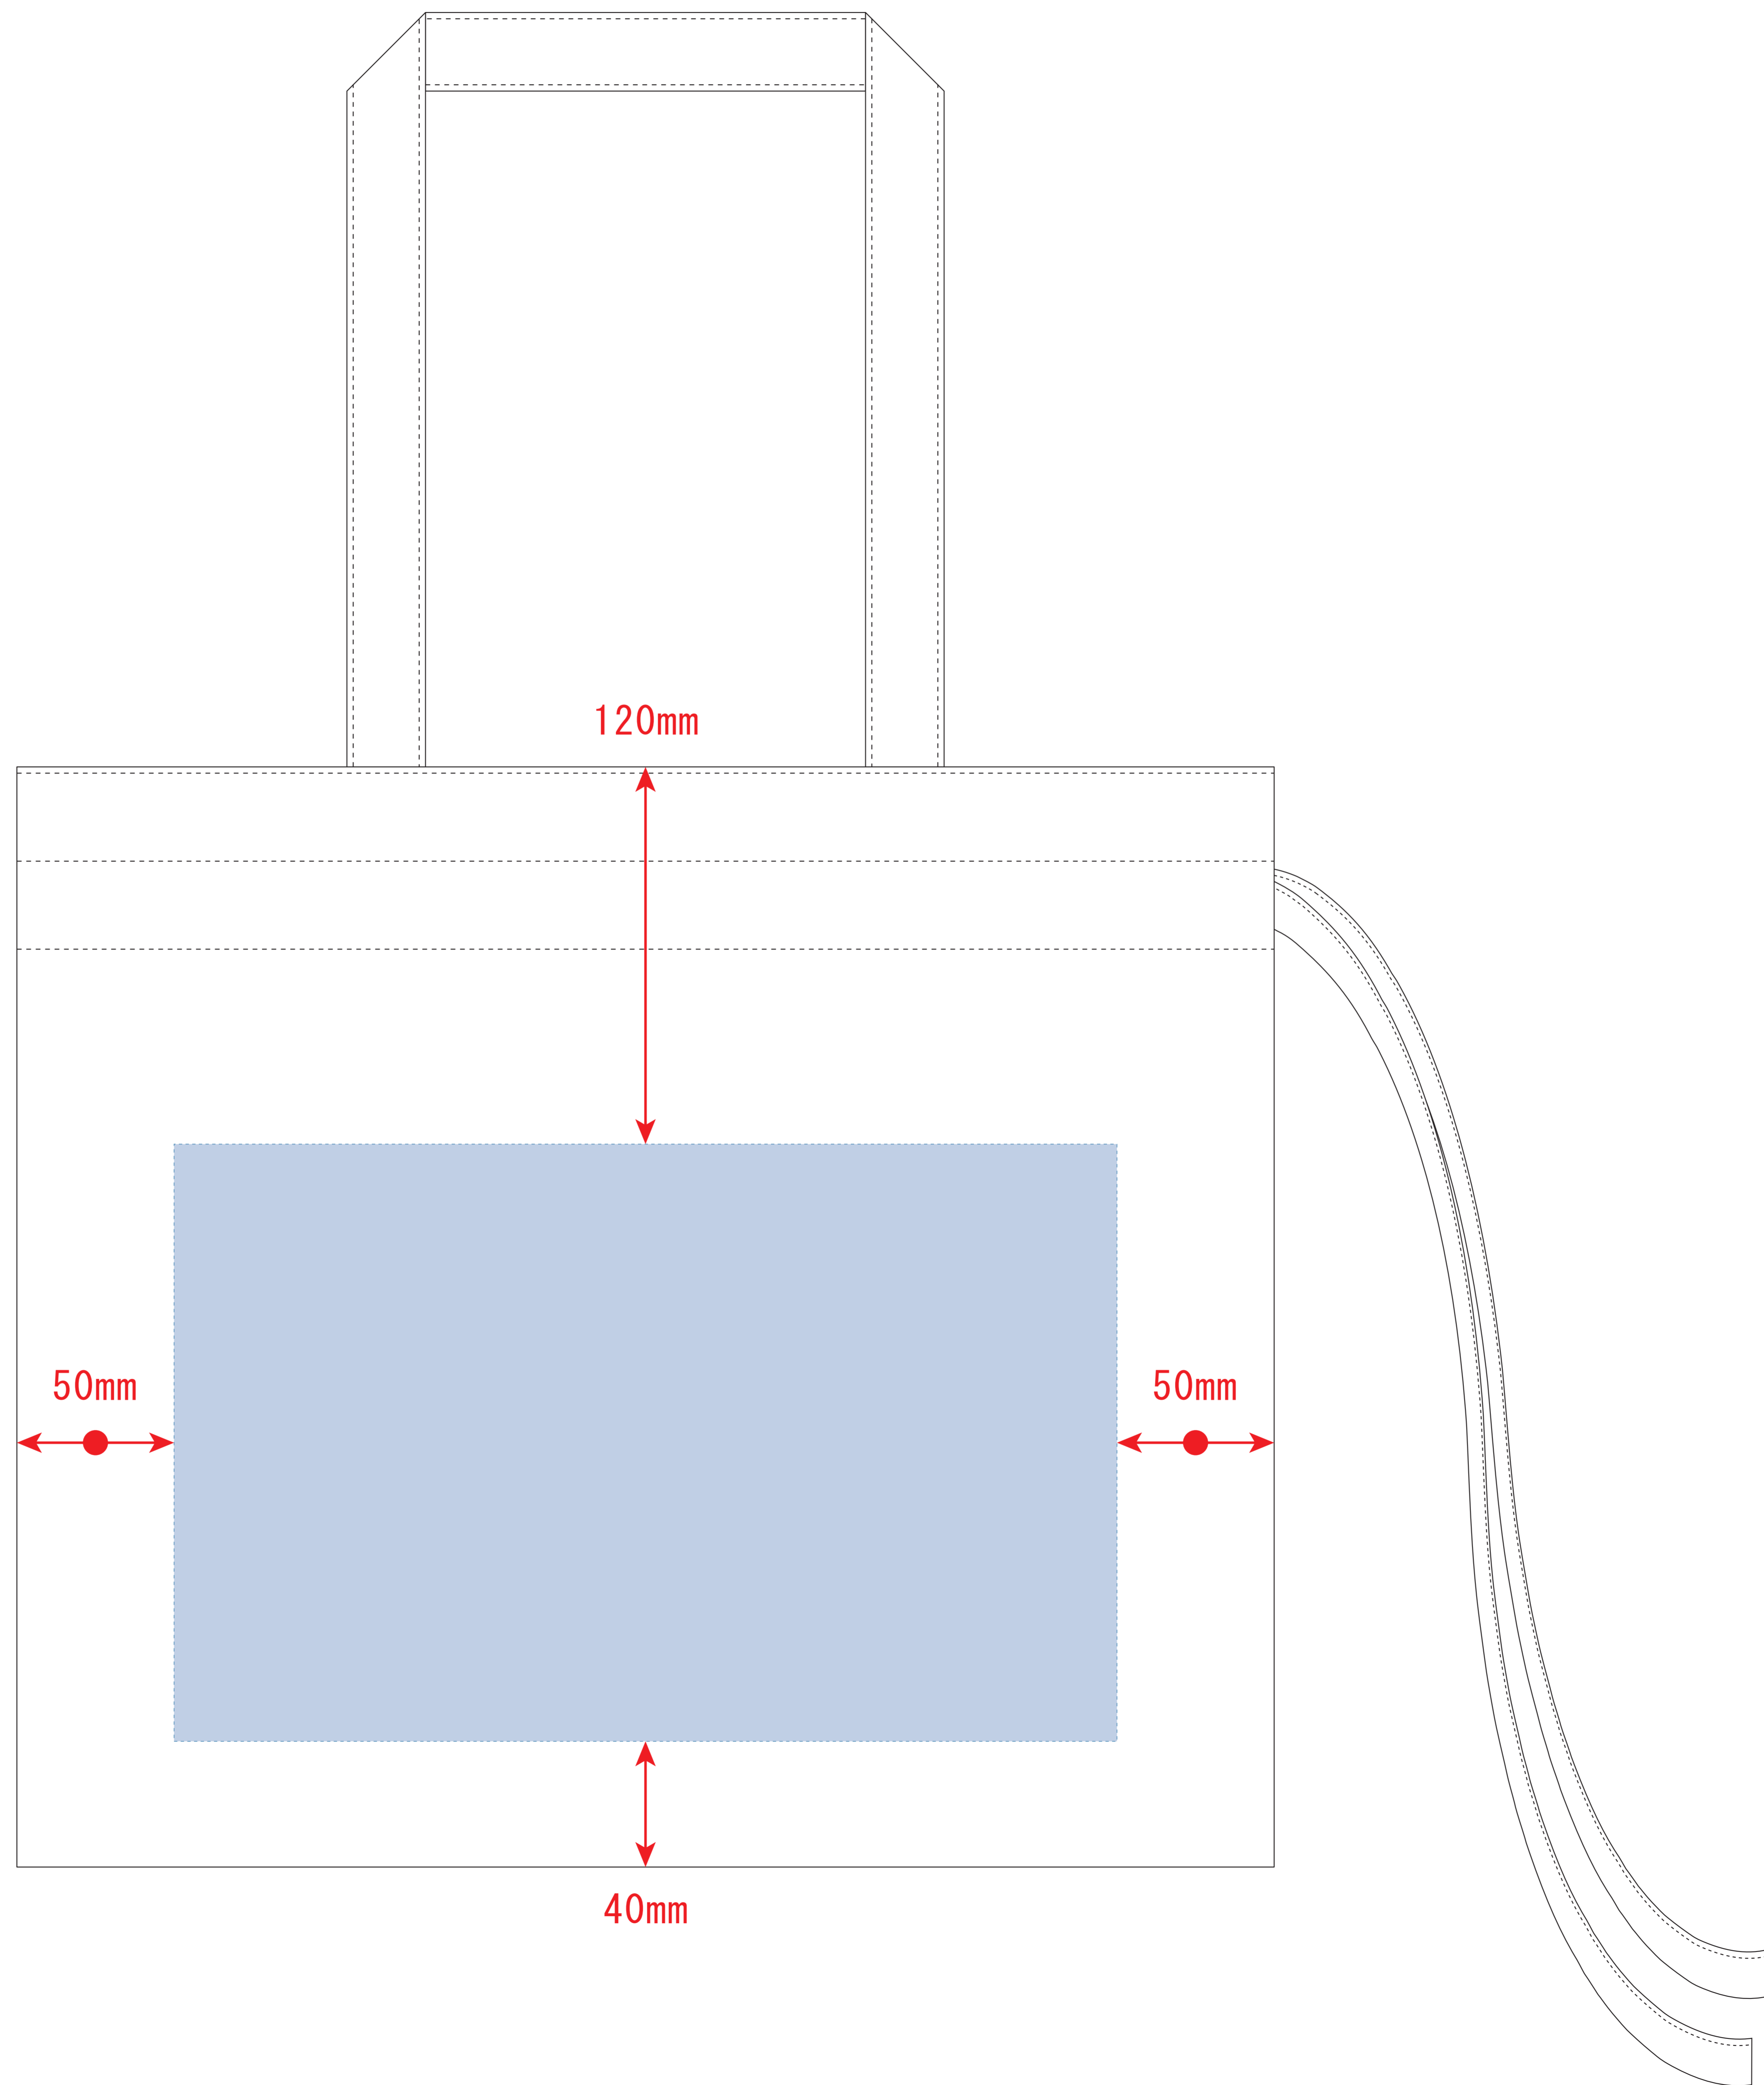

ST05015

ST05016

厚手コットンギャザーバッグ

※ナチュラルのみエコマーク有り(内側)

デザインスペース : W300×H190 (mm)

■シルク印刷 最大範囲 : W250×H190 (mm)

■熱転写印刷 最大範囲 : W250×H190 (mm)

■インクジェット印刷 最大範囲 : W250×H190 (mm)