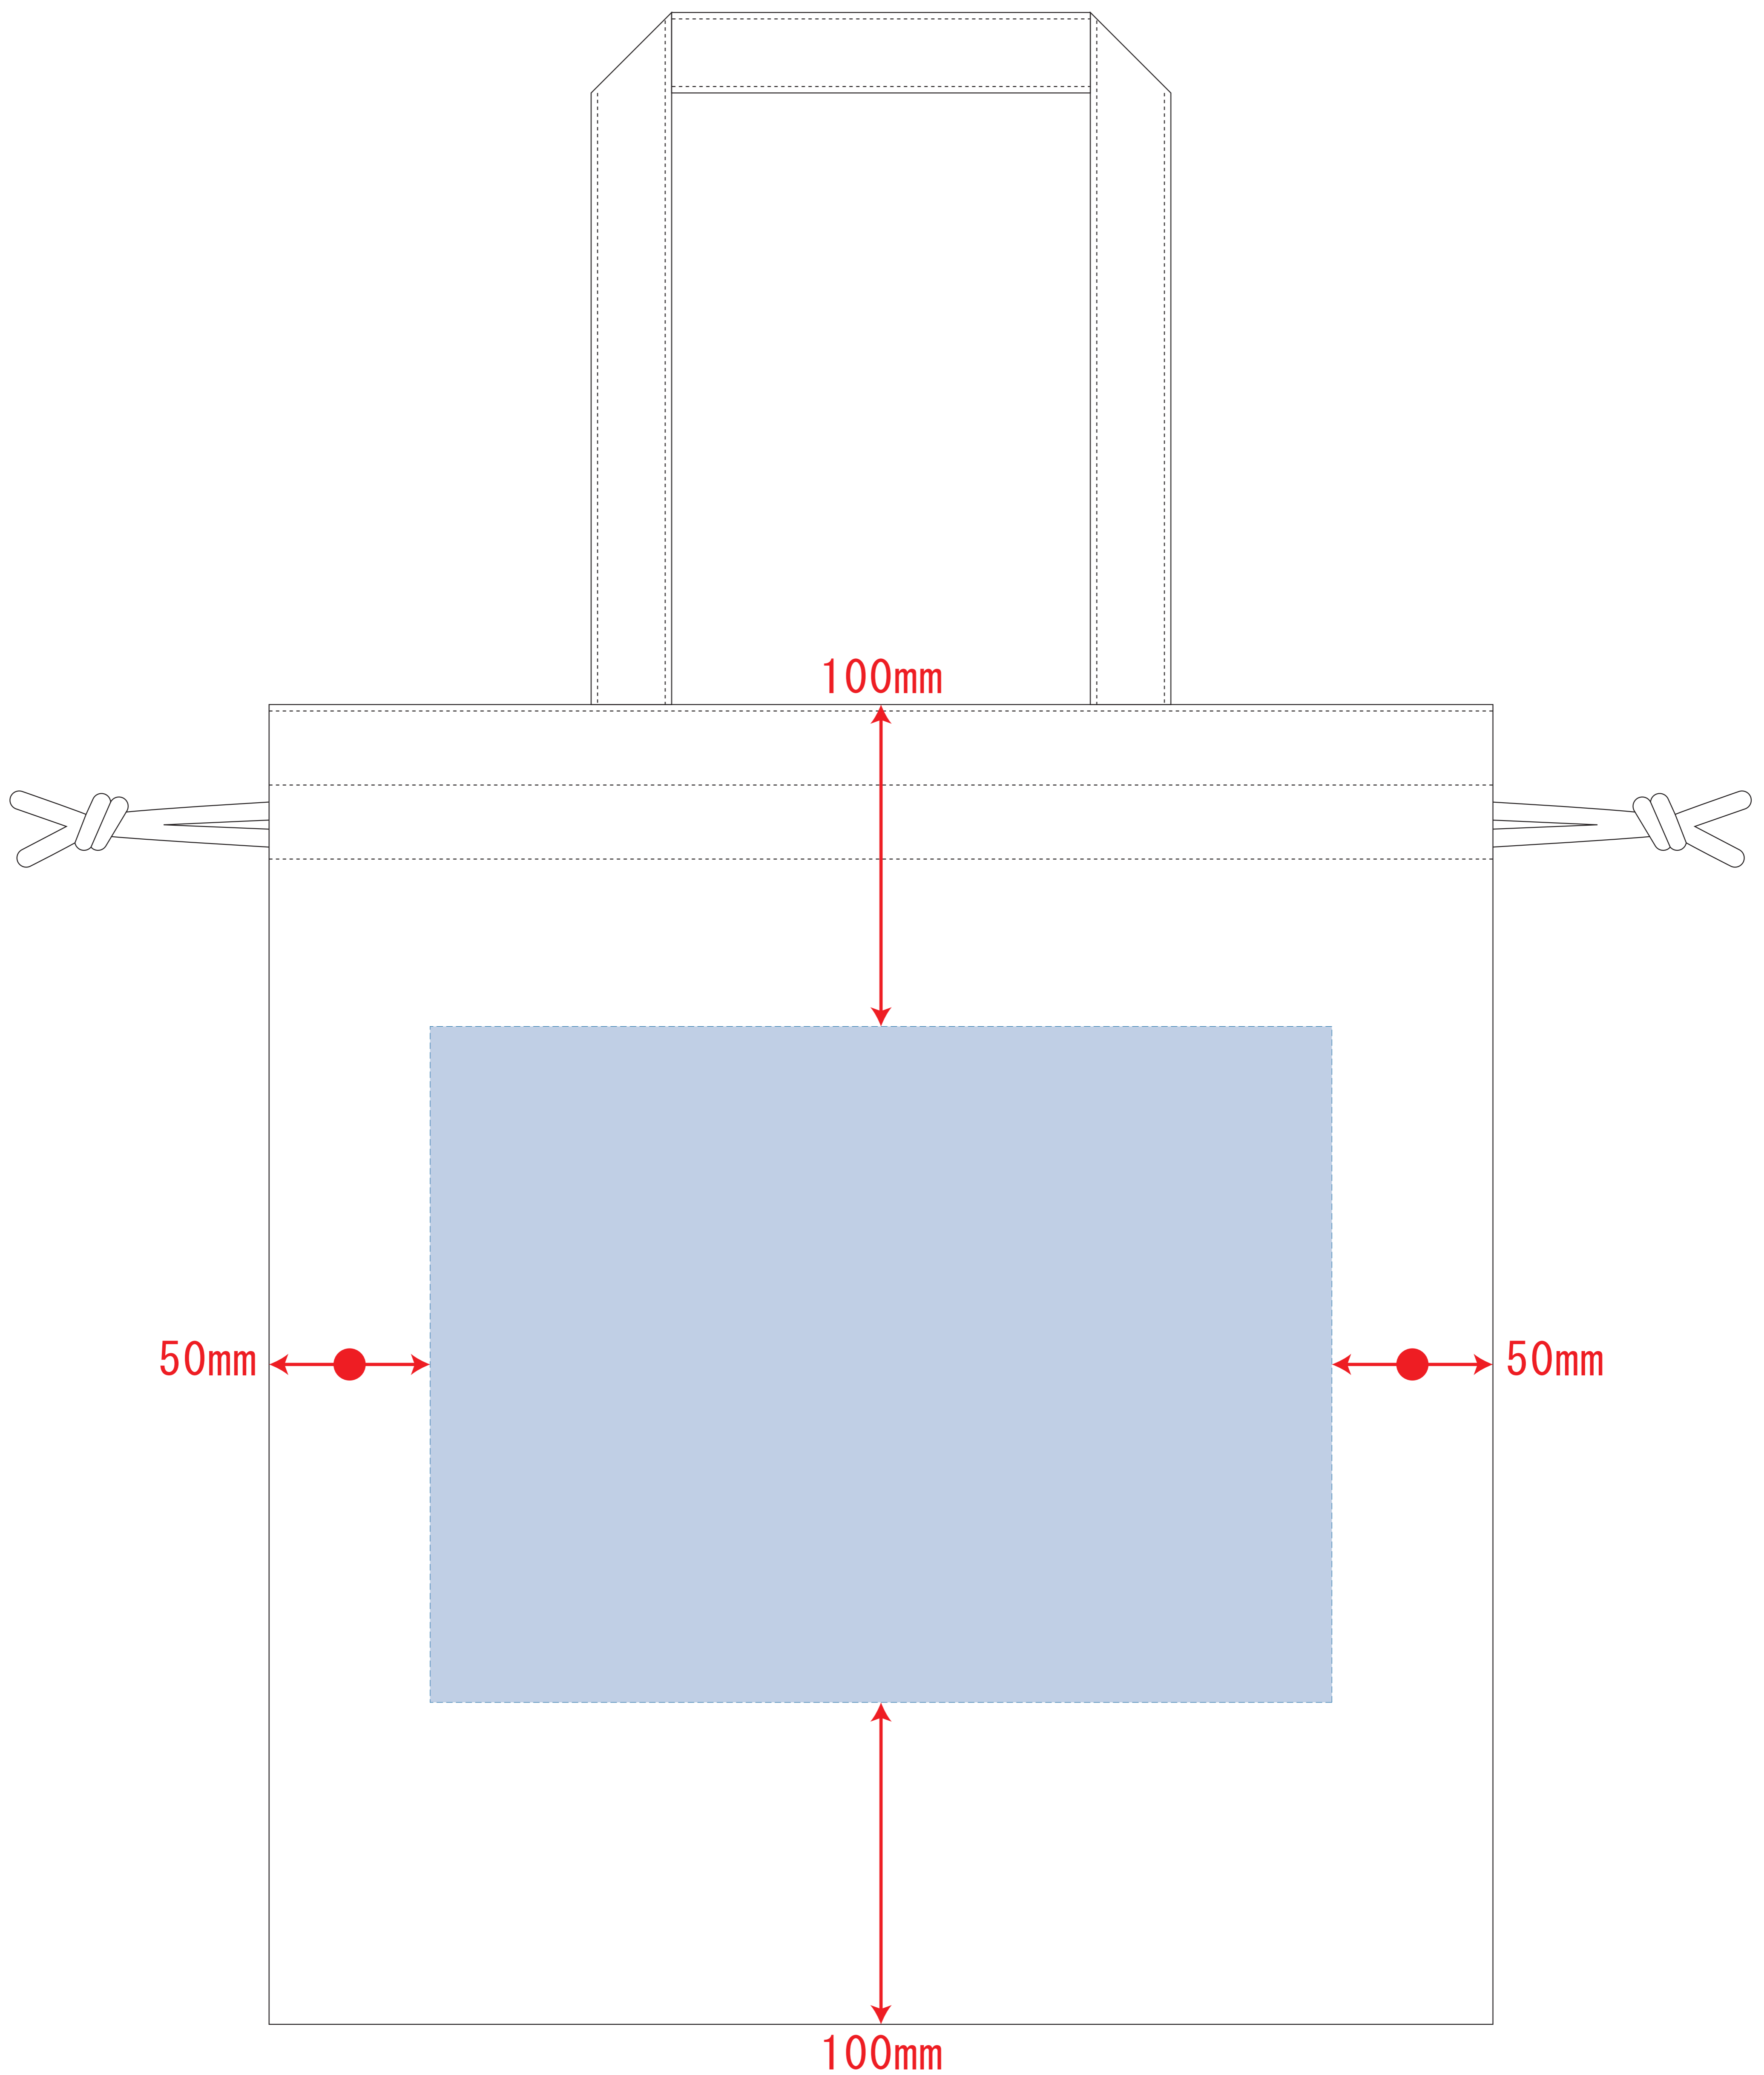

ST05013

ST05014

厚手コットンガゼット巾着トート (L)

※ナチュラルのみエコマーク有り (内側)

レイアウト可能範囲 : W280 × H210 (mm)

■シルク印刷 最大範囲 : W250 × H210 (mm)

■熱転写印刷 最大範囲 : W250 × H210 (mm)

■インクジェット印刷 最大範囲 : W250 × H210 (mm)