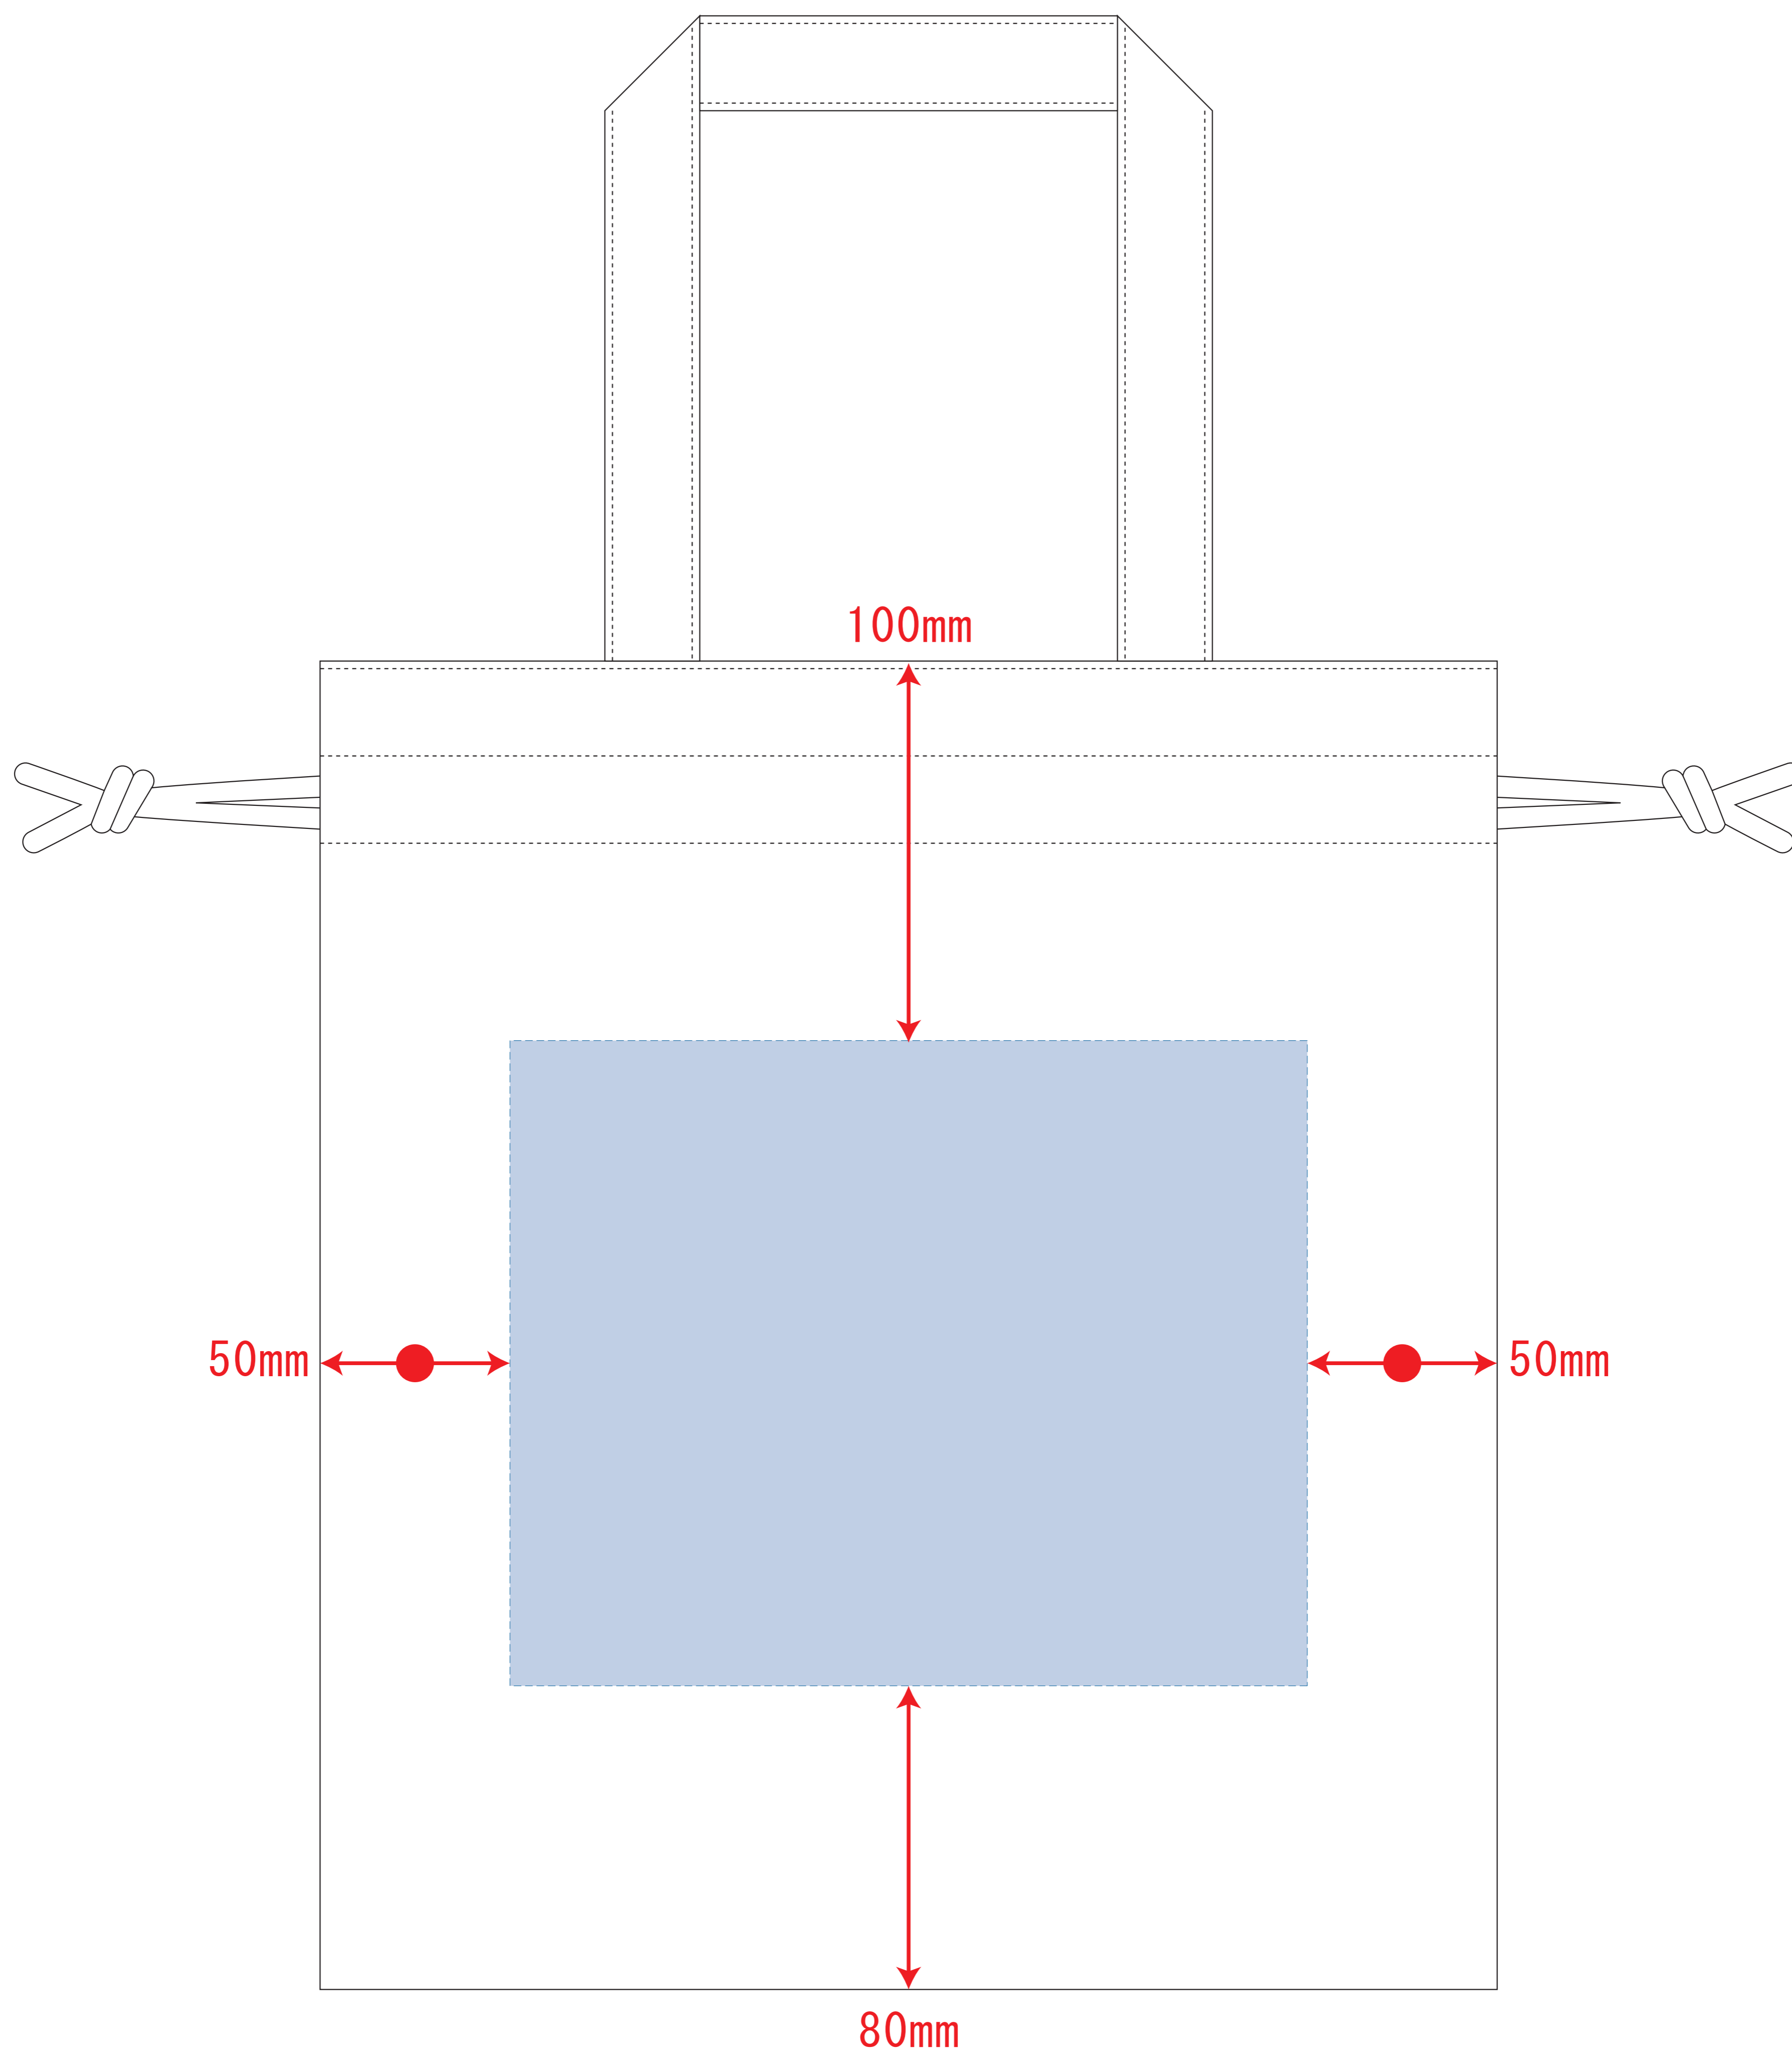

ST05011

ST05012

厚手コットンガゼット巾着トート (M)

※ナチュラルのみエコマーク有り (内側)

レイアウト可能範囲 : W210×H170 (mm)

■シルク印刷 最大範囲 : W210×H170 (mm)

■熱転写印刷 最大範囲 : W210×H170 (mm)

■インクジェット印刷 最大範囲 : W210×H170 (mm)