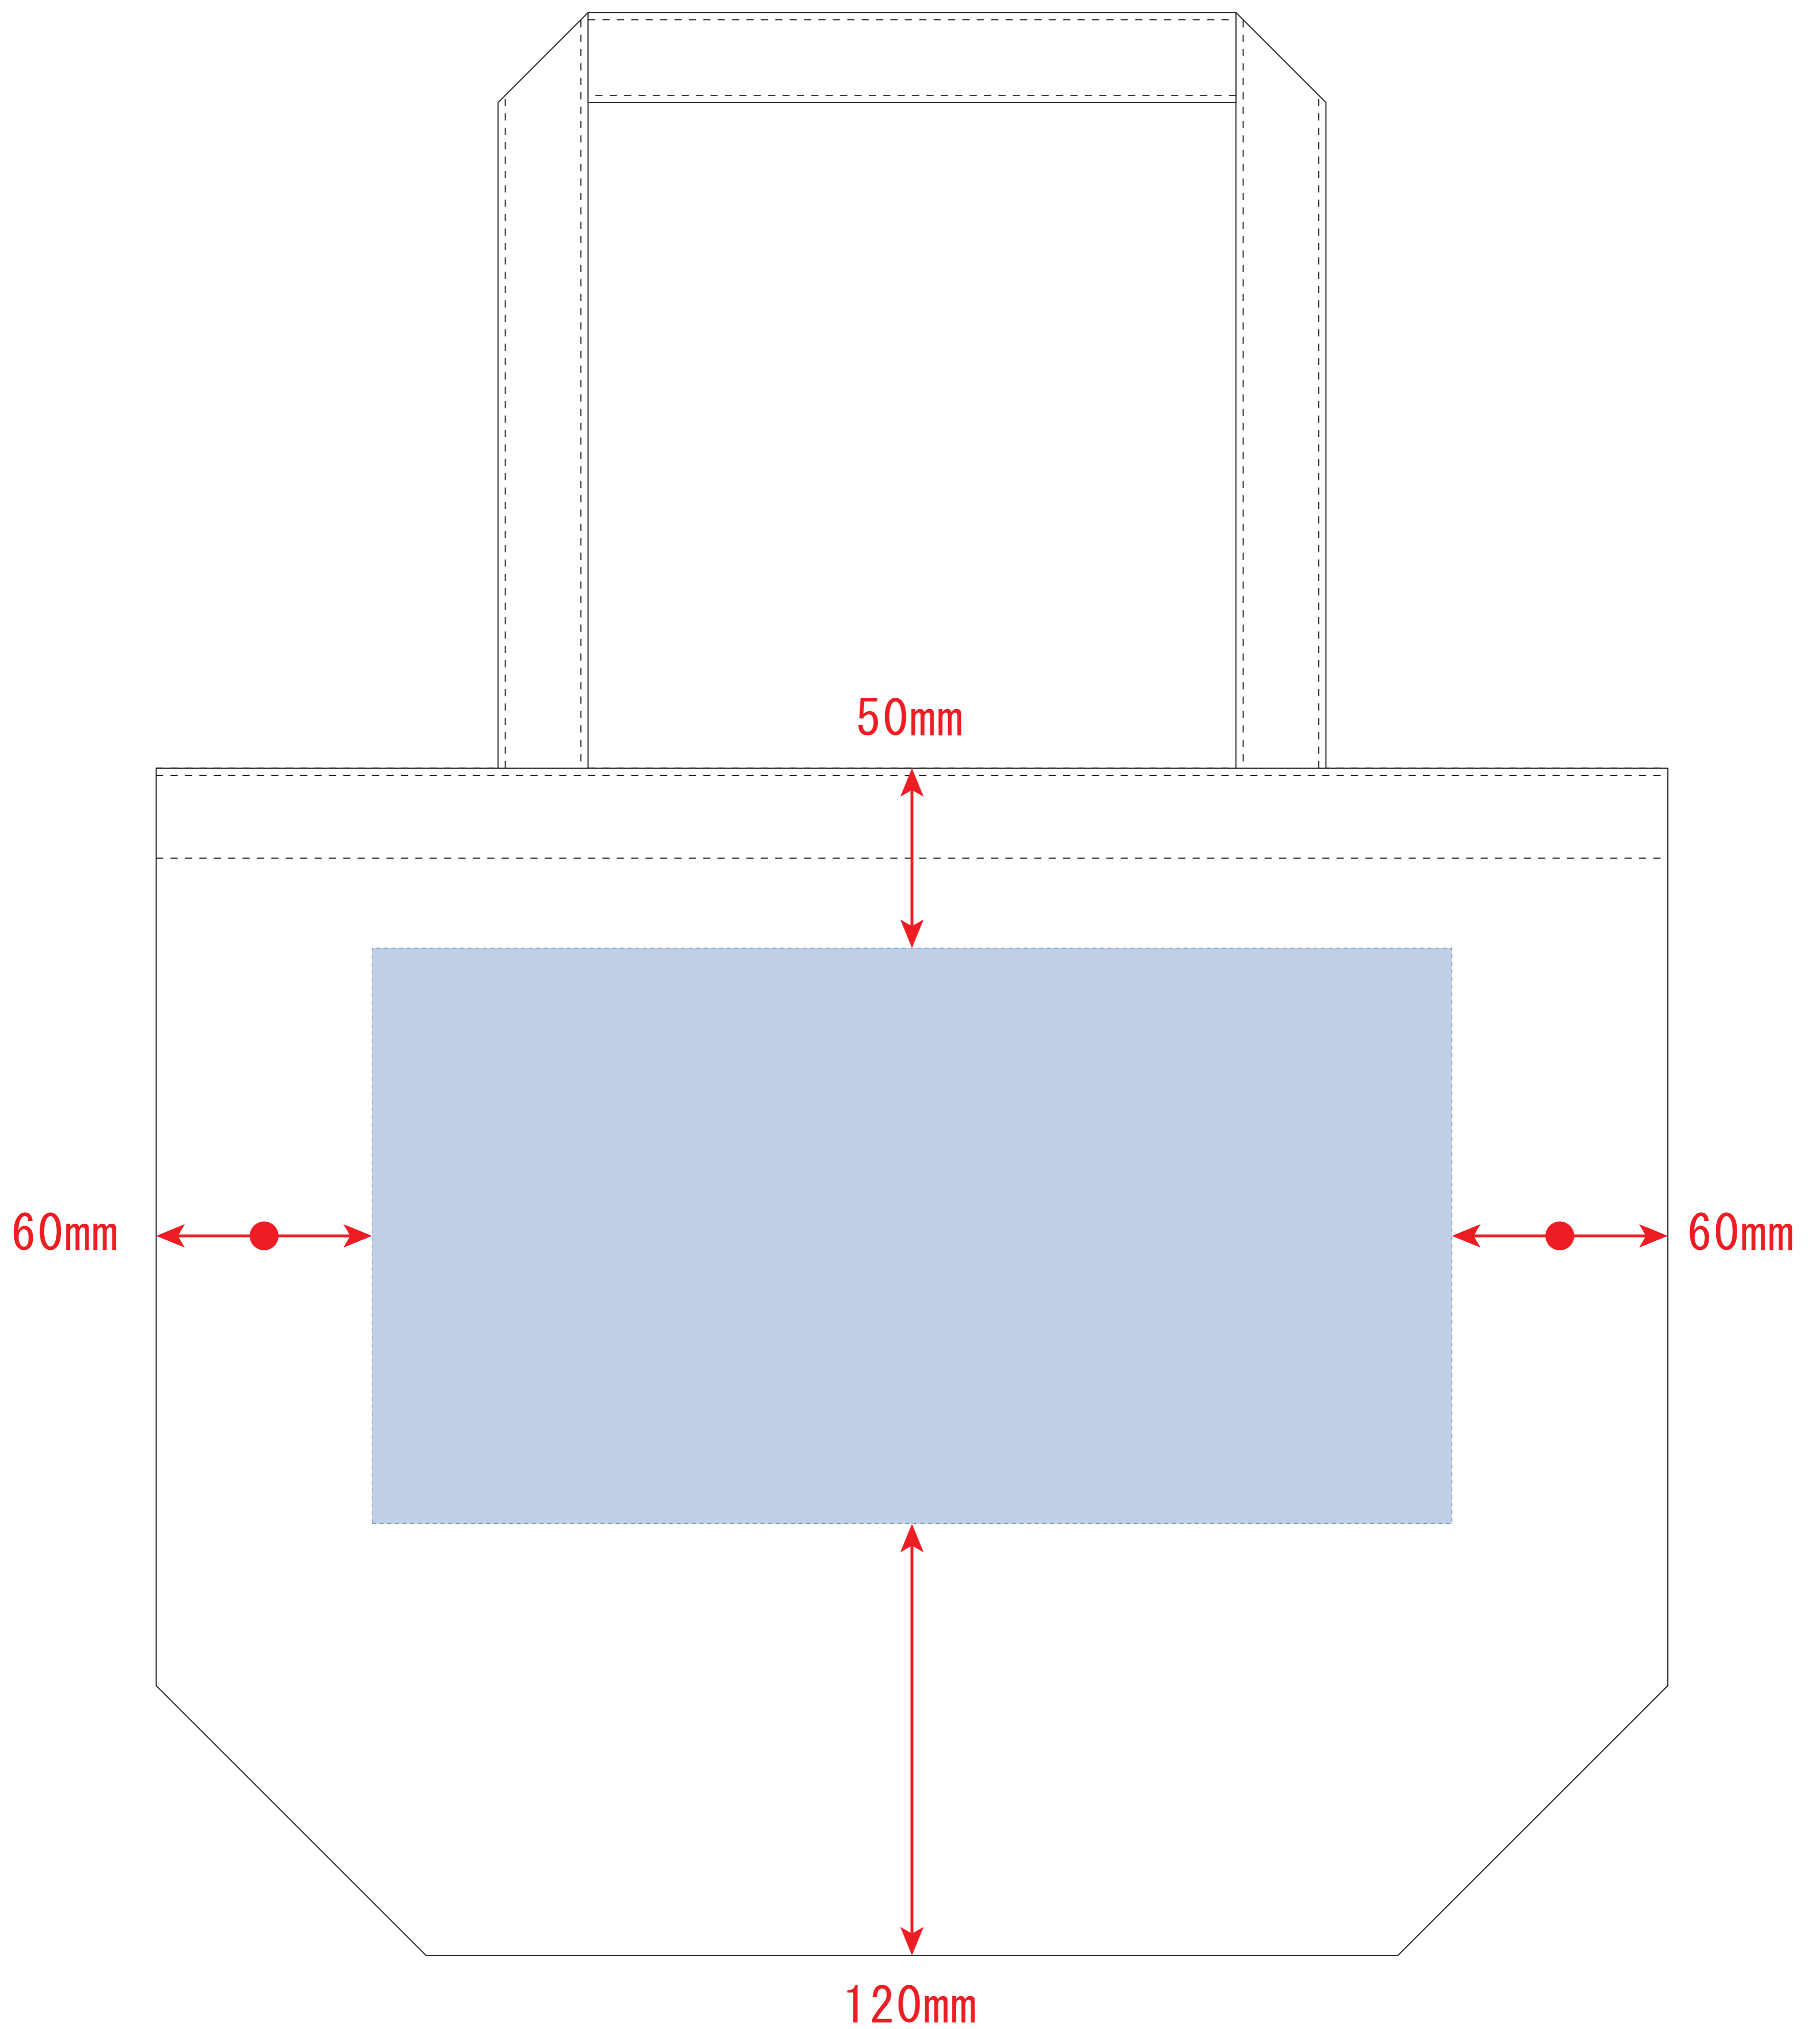

ST04015

ST04016

コットンファームトート

※ベタ印刷不可

※ベタ印刷不可

※ナチュラルのみエコマーク有り(内側)

デザインスペース : W300×H160 (mm)

■シルク印刷 最大範囲 : W250×H160 (mm)

■熱転写印刷 最大範囲 : W250×H160 (mm)

■インクジェット印刷 最大範囲 : W250×H160 (mm)