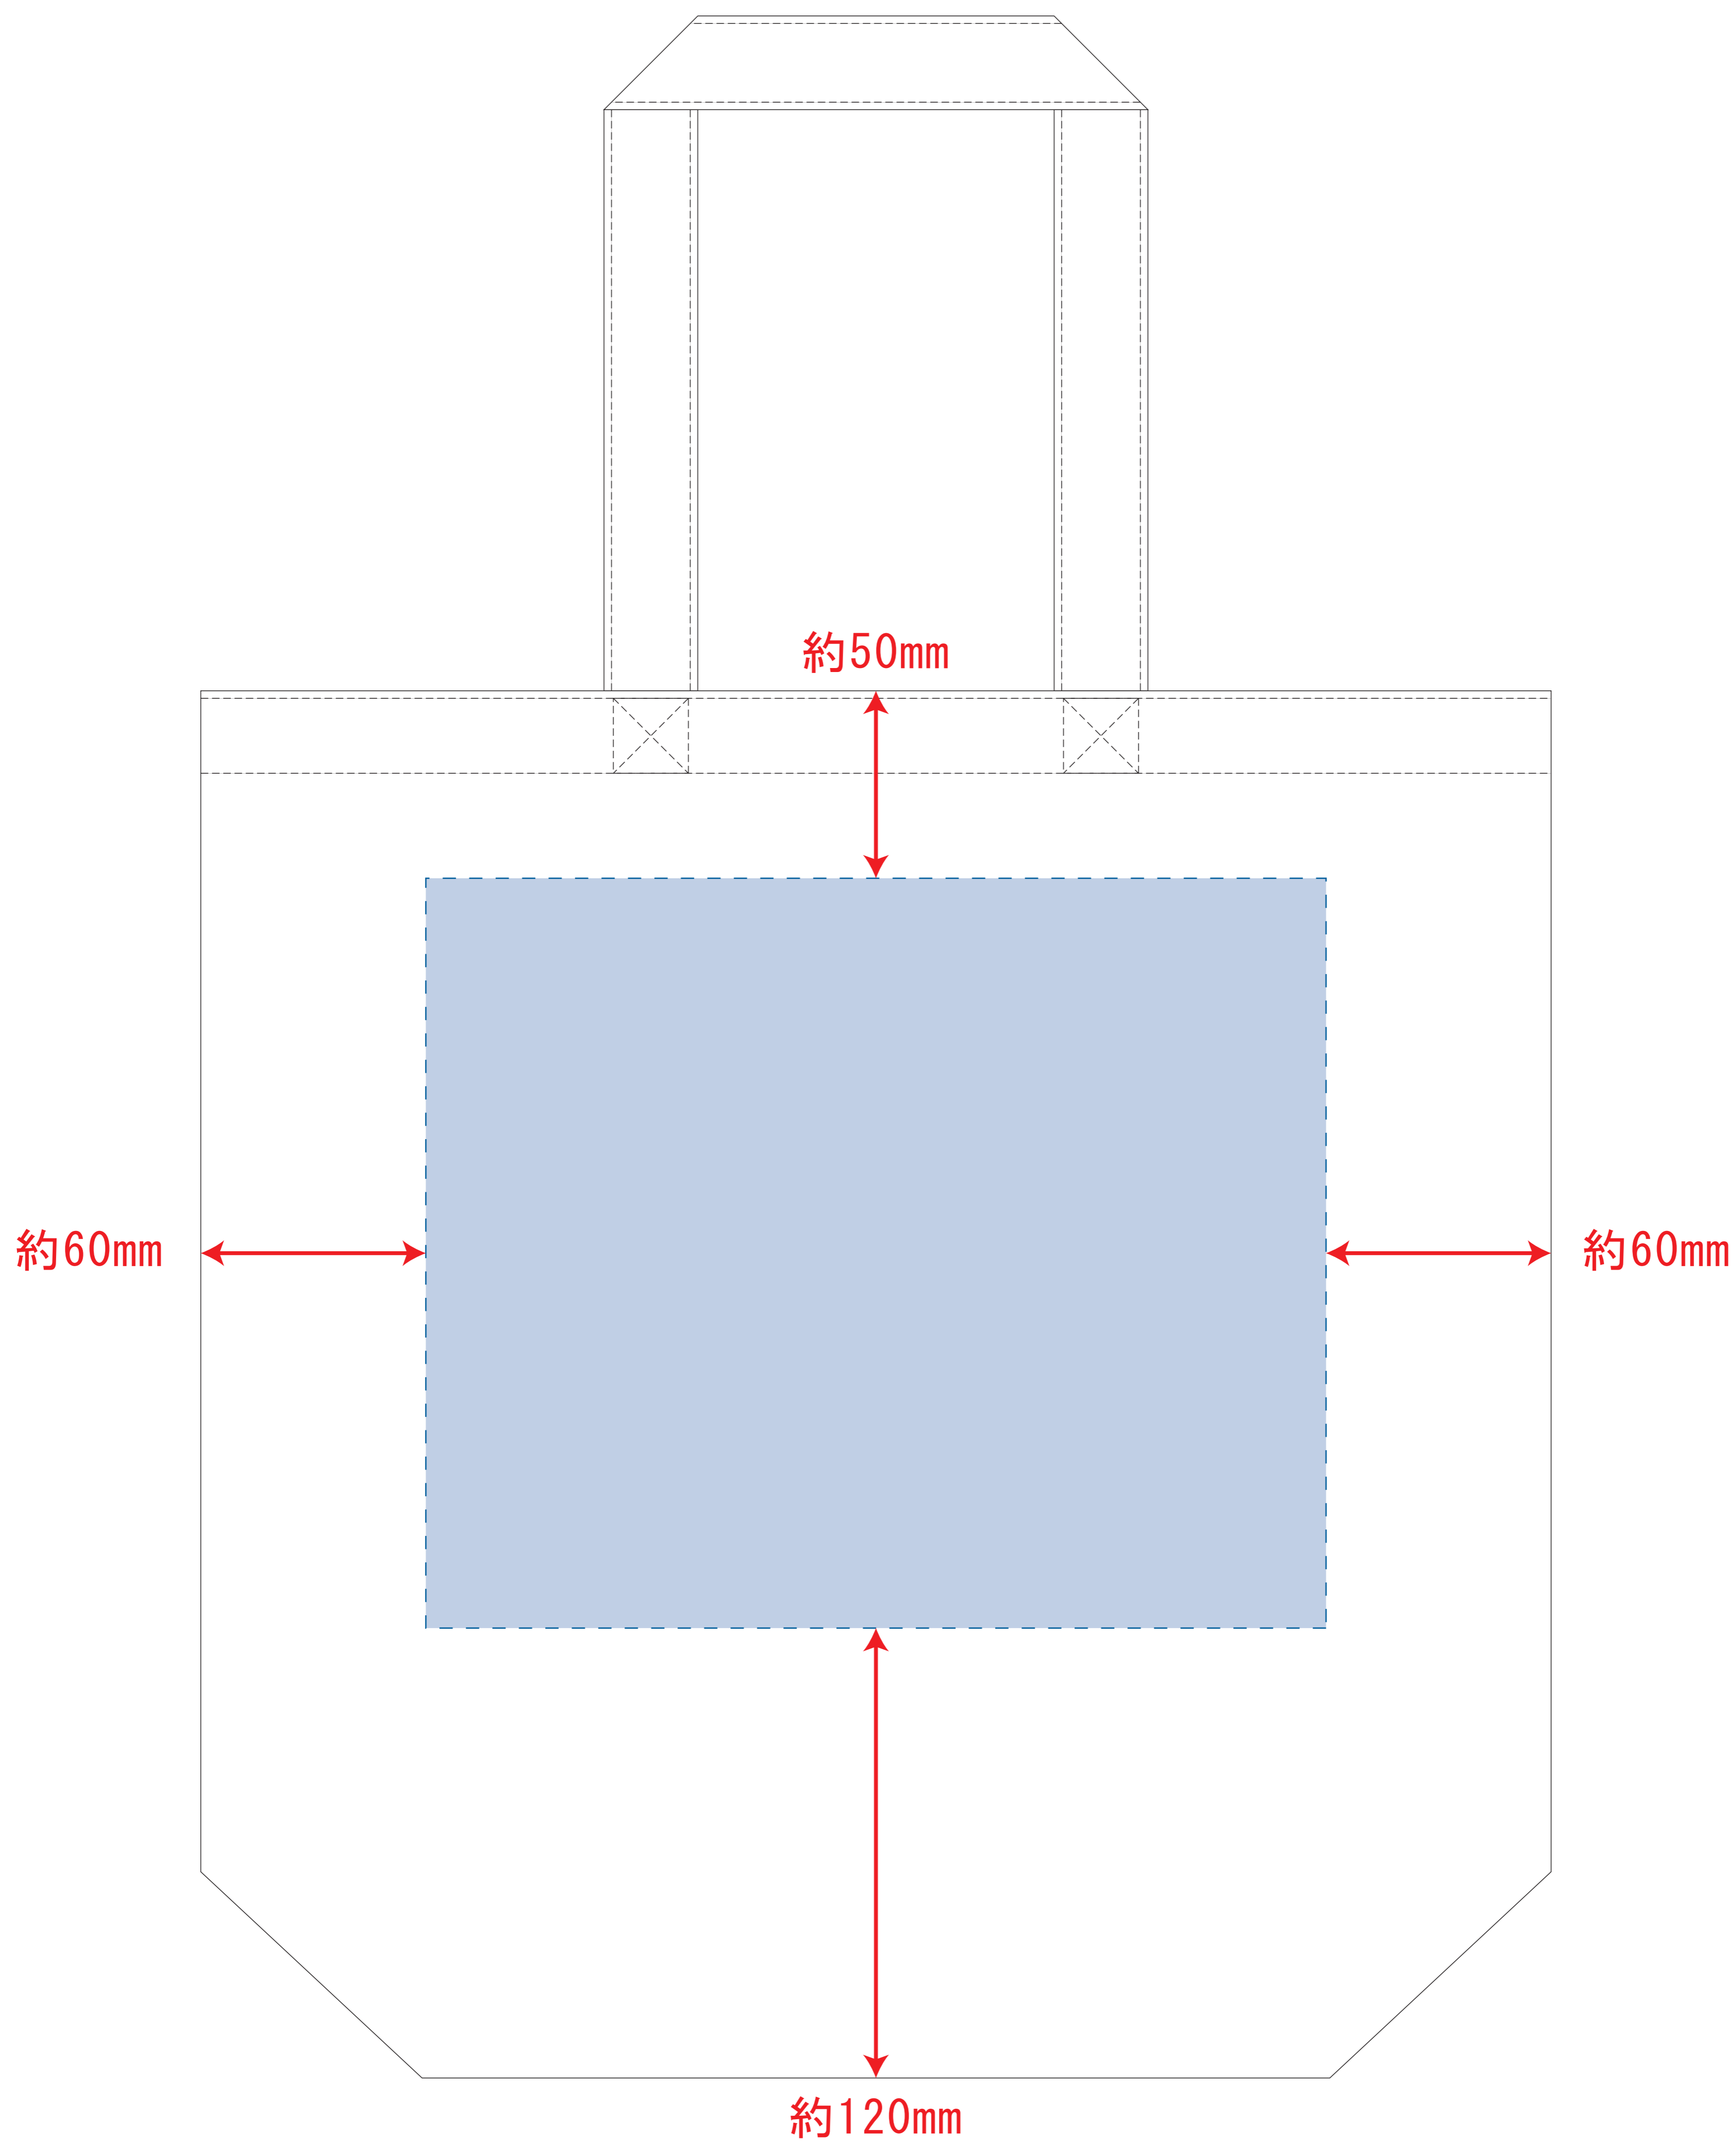

ST04007

ST04008

コットンバッグ (M)

※ナチュラルのみエコマーク有り(内側)

レイアウト可能範囲 : W240 x H200 (mm)

■シルク印刷 最大範囲 : W240 x H200 (mm)

■熱転写印刷 最大範囲 : W240 x H200 (mm)