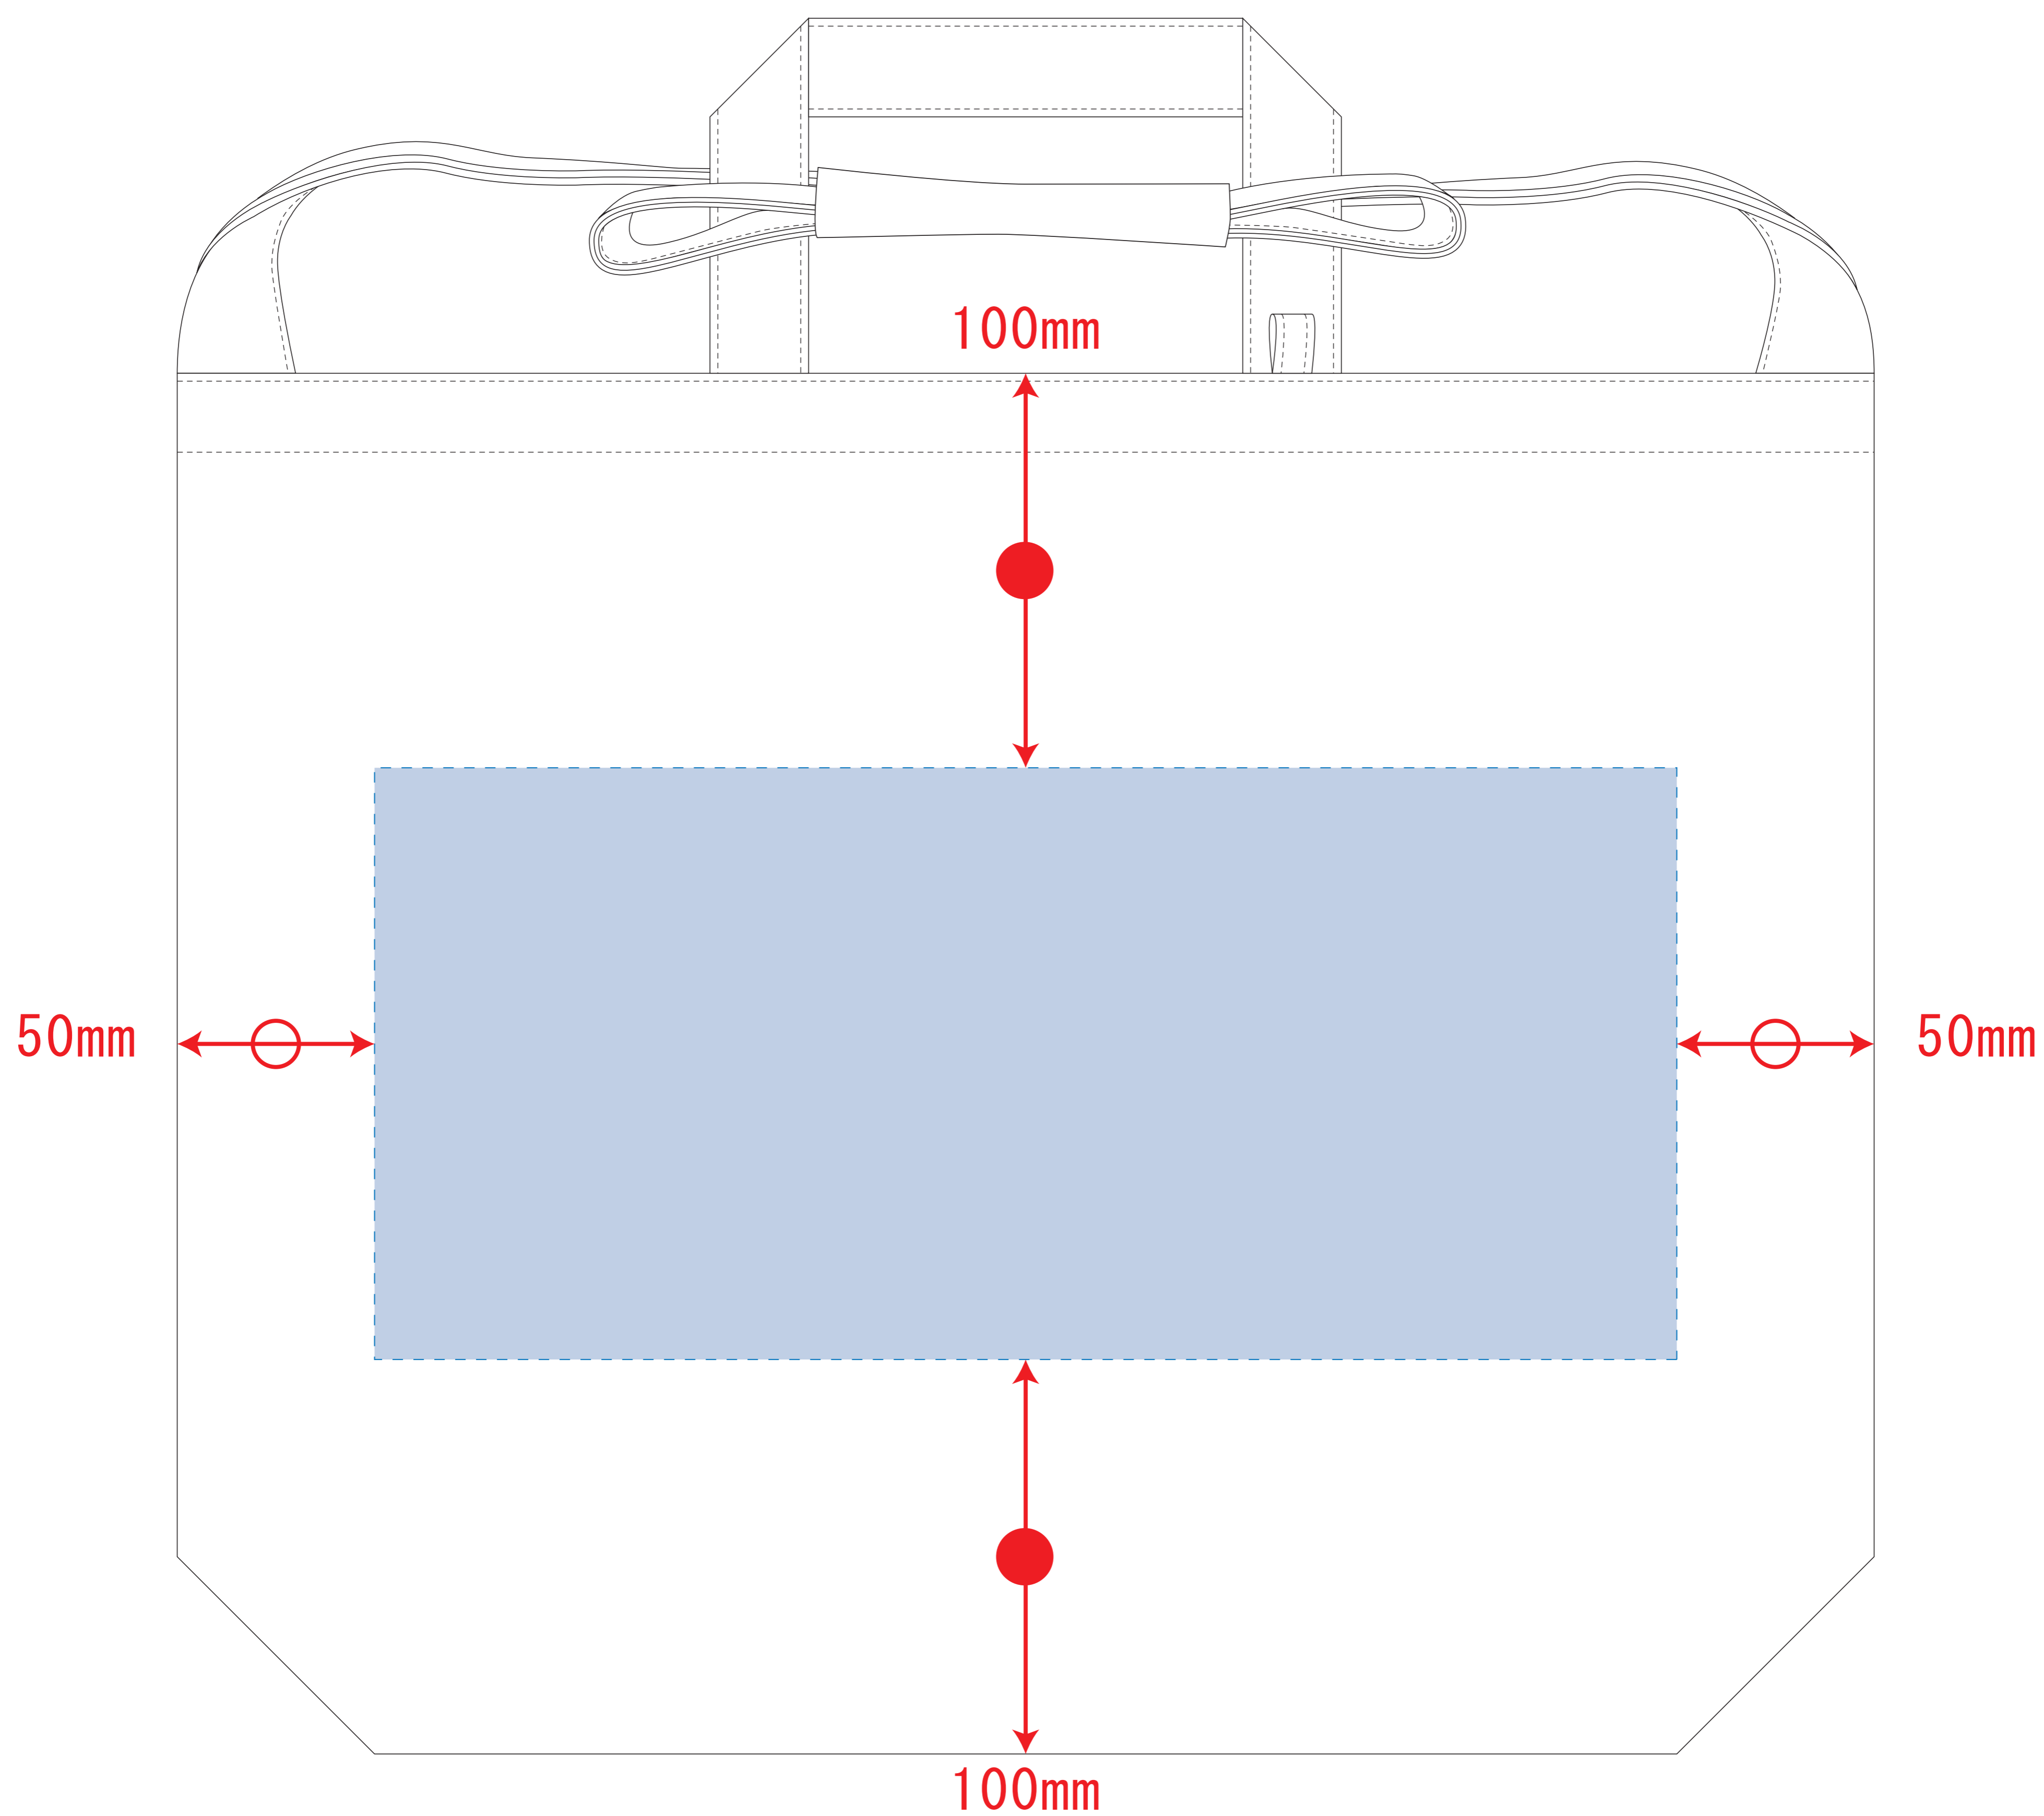

ST12062

キャンバスWスタイルバッグ インナーポケット付 ナチュラル

※内ポケット有(内ポケットが付いている側は印刷不可)

※ナチュラルのみエコマーク有り(内側)

デザインスペース : W330×H150 (mm)

■シルク印刷 最大範囲 : W250×H150 (mm)

■熱転写印刷 最大範囲 : W250×H150 (mm)

■インクジェット 最大範囲 : W250×H150 (mm)